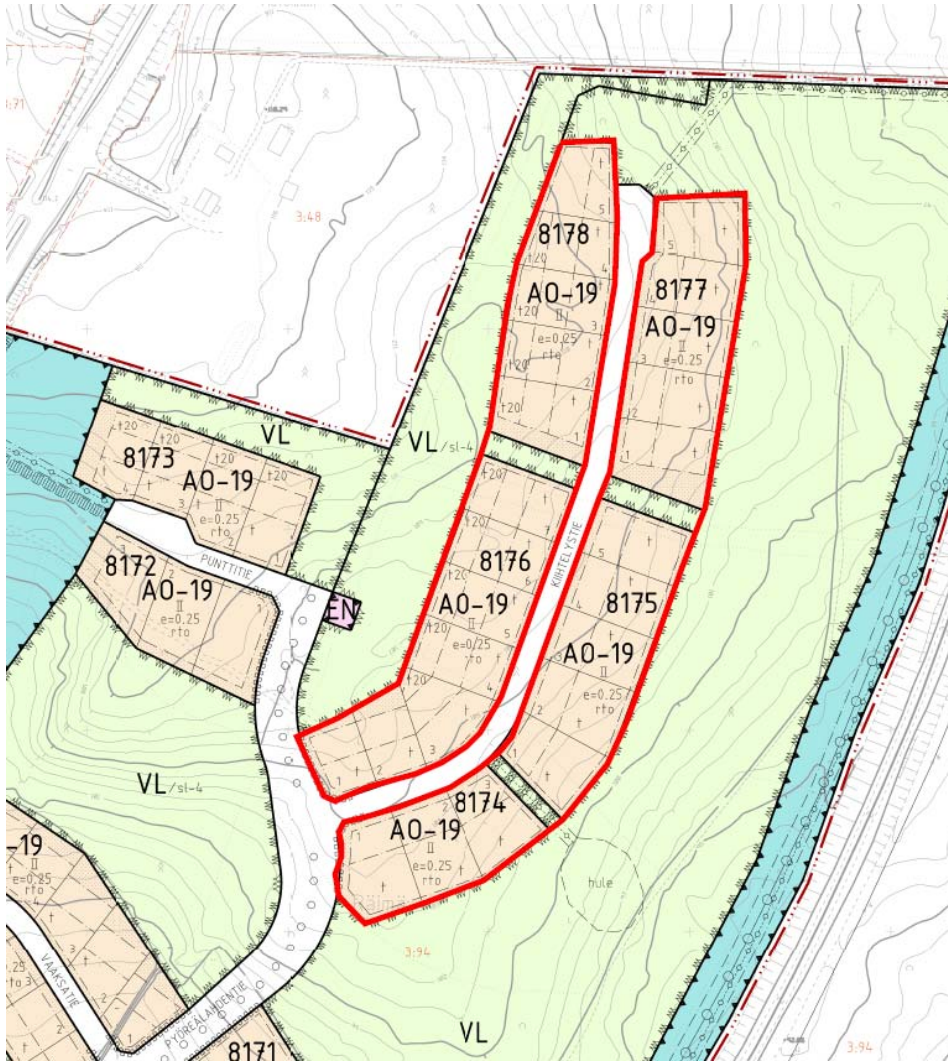

Liitekartta 2

Hakemuksella / arvonnalla luovutettavat rakennuspaikat / Pyöreälahti

Kortteli	Paikka nro.	Pinta-ala m ²	Rak.oikeus k-m ²	Hinta €
8174	1	1 674	419	37 905
8174	2	1 560	390	35 880
8174	3	1 542	386	35 470
8175	1	1 487	372	34 200
8175	2	1 586	397	36 480
8175	3	1 400	350	32 200
8175	4	1 400	350	32 200
8175	5	1 425	356	32 775
8176	1	1 055	264	24 265
8176	2	1 125	281	25 875
8176	3	1 399	350	32 180
8176	4	1 400	350	32 200
8176	5	1 400	350	32 200
8176	6	1 400	350	32 200
8176	7	1 425	356	32 775

Kortteli	Paikka nro.	Pinta-ala m ²	Rak.oikeus k-m ²	Hinta €
8177	1	1 732	433	39 840
8177	2	1 400	350	32 200
8177	3	1 400	350	32 200
8177	4	1 388	347	31 925
8177	5	1 391	348	31 995
8178	1	1 680	420	38 640
8178	2	1 400	350	32 200
8178	3	1 399	350	32 180
8178	4	1 246	312	28 660
8178	5	1 247	312	28 680

Alueella kunnallistekniikan rakentaminen kesken ja työmaalla liikkuminen kielletty.