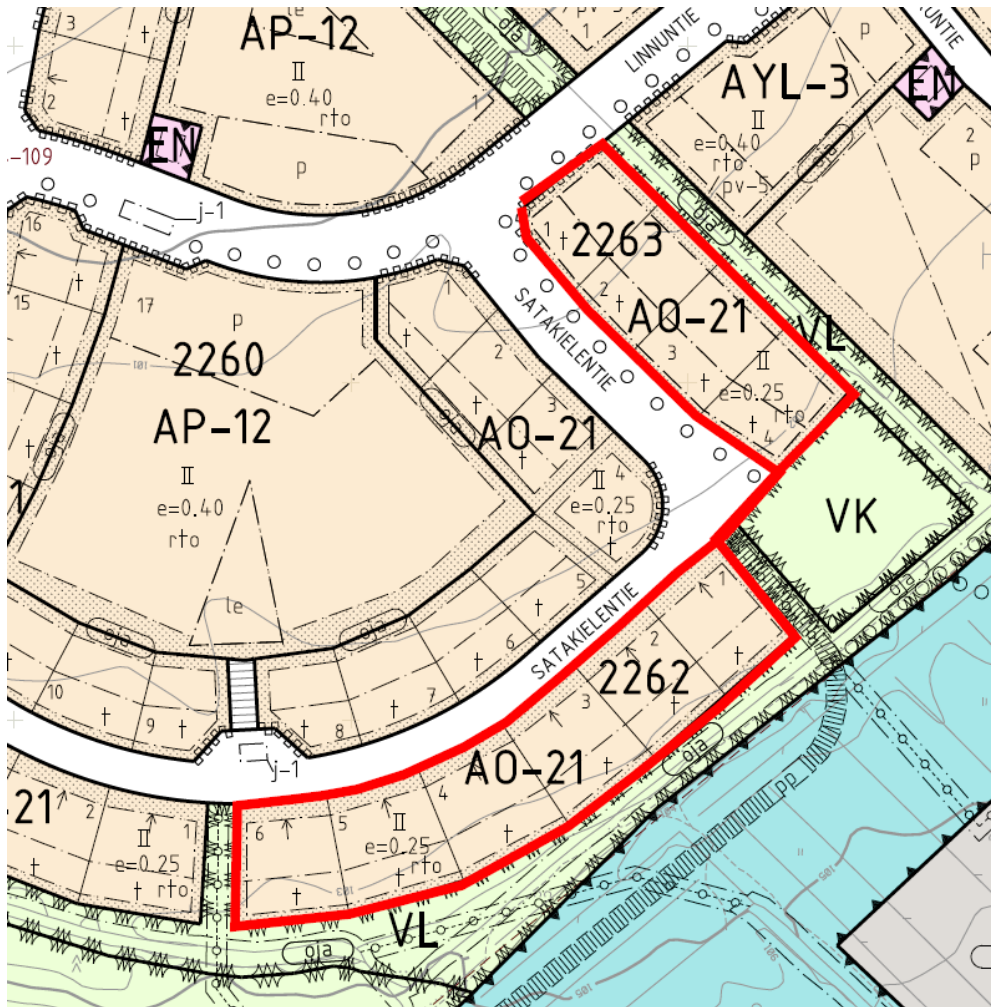

Liitekartta 1

Hakemuksella / arvonnalla luovutettavat rakennuspaikat / Taivallahti

| Kortteli | Paikka nro. | Pinta-ala m ² | Rak.oikeus k-m ² | Hinta € |
|----------|-------------|--------------------------|-----------------------------|---------|
| 2262 | 1 | 1 008 | 252 | 17 140 |
| 2262 | 2 | 1 008 | 252 | 17 140 |
| 2262 | 3 | 1 064 | 266 | 18 090 |
| 2262 | 4 | 1 127 | 282 | 19 160 |
| 2262 | 5 | 1 127 | 282 | 19 160 |
| 2262 | 6 | 1 076 | 269 | 18 295 |
| 2263 | 1 | 929 | 232 | 15 795 |
| 2263 | 2 | 936 | 234 | 15 915 |
| 2263 | 3 | 1 031 | 258 | 17 530 |
| 2263 | 4 | 957 | 239 | 16 270 |