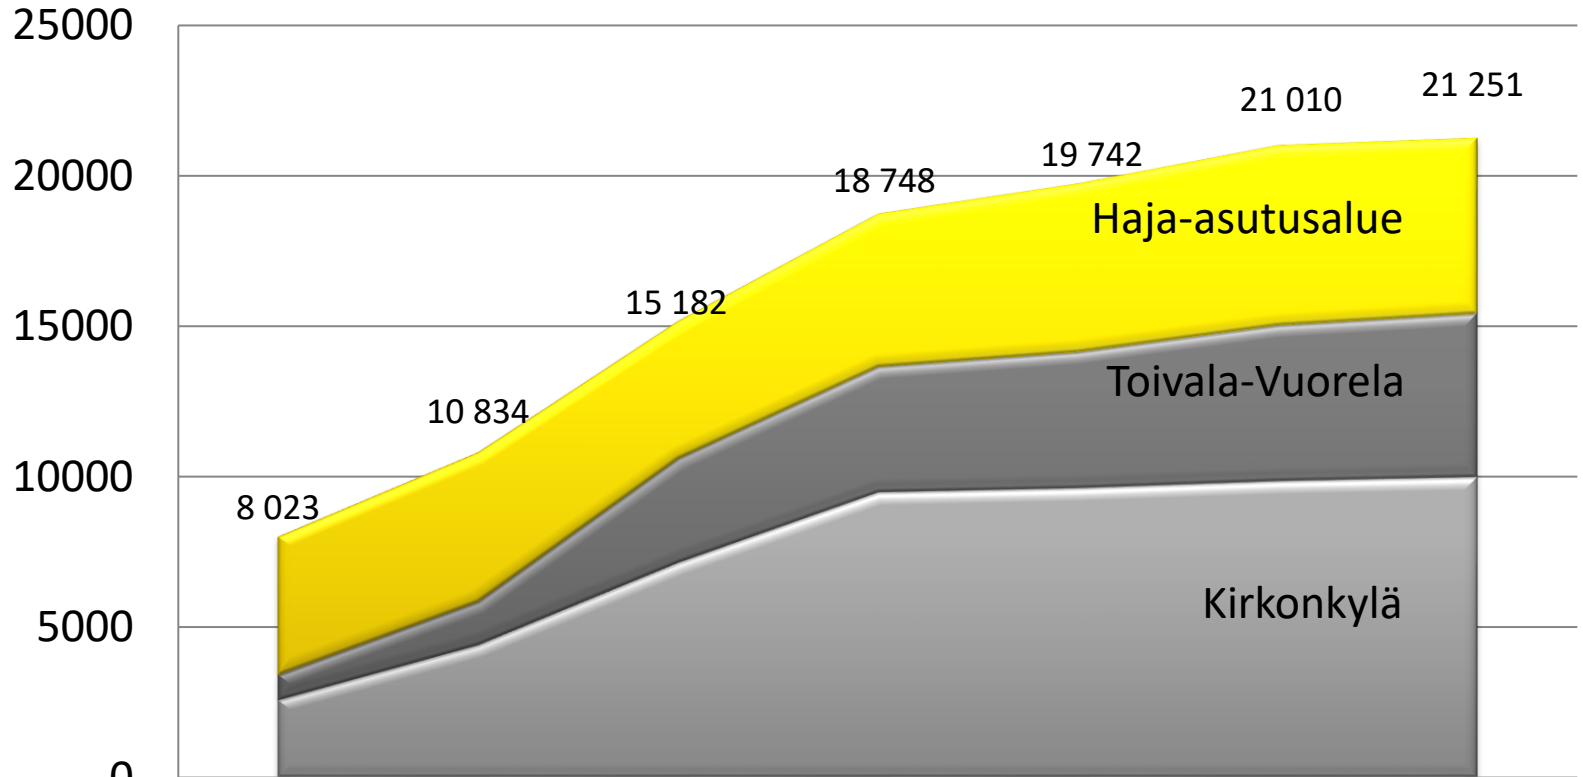

SIILINJÄRVI

# Väestö osa-alueittain 1960 - 2020

	1960	1970	1980	1990	2000	2010	2020
Haja-asutusalue	4606	4977	4571	5092	5593	5980	5828
Toivala-Vuorela	850	1454	3482	4187	4539	5184	5442
Kirkonkylä	2567	4403	7129	9469	9610	9846	9981