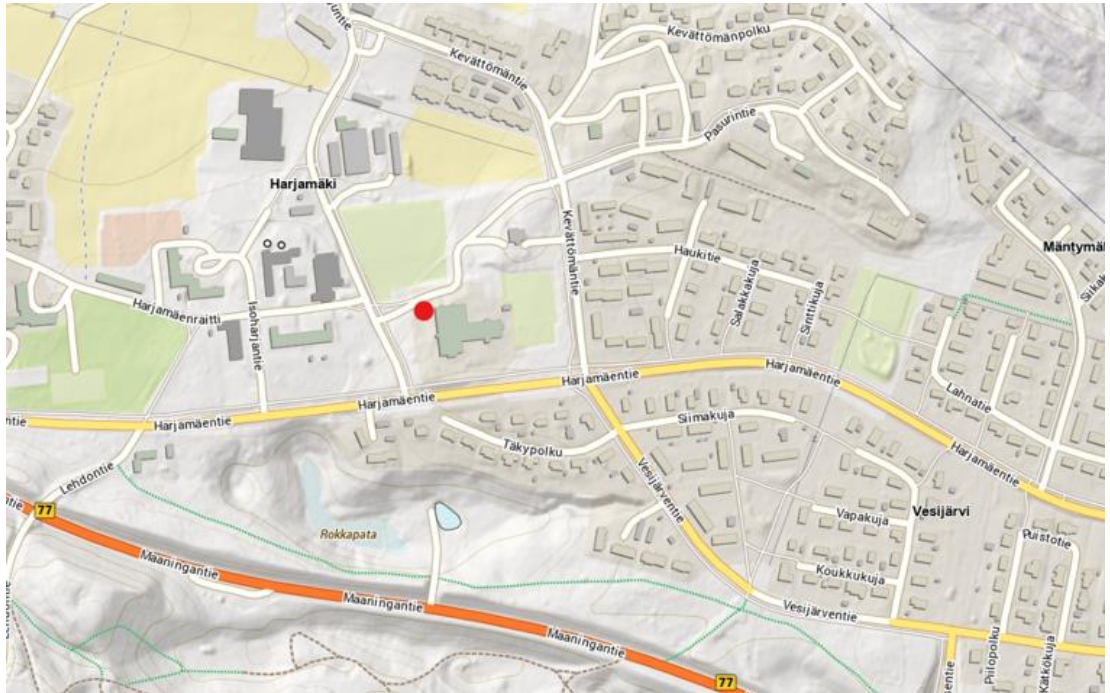

KUOPION VESI

Tiedote
3.8.2021,
klo 14.00
Julkaisuvapaa heti

Sivu 2/2

Tiedote on luettavissa verkossa www.kuopionvesi.fi, www.facebook.com/kuopionvesi,
www.siilinjarvi.fi ja <https://www.facebook.com/siilinjarven.kunta/>.

KUOPION VESI OY