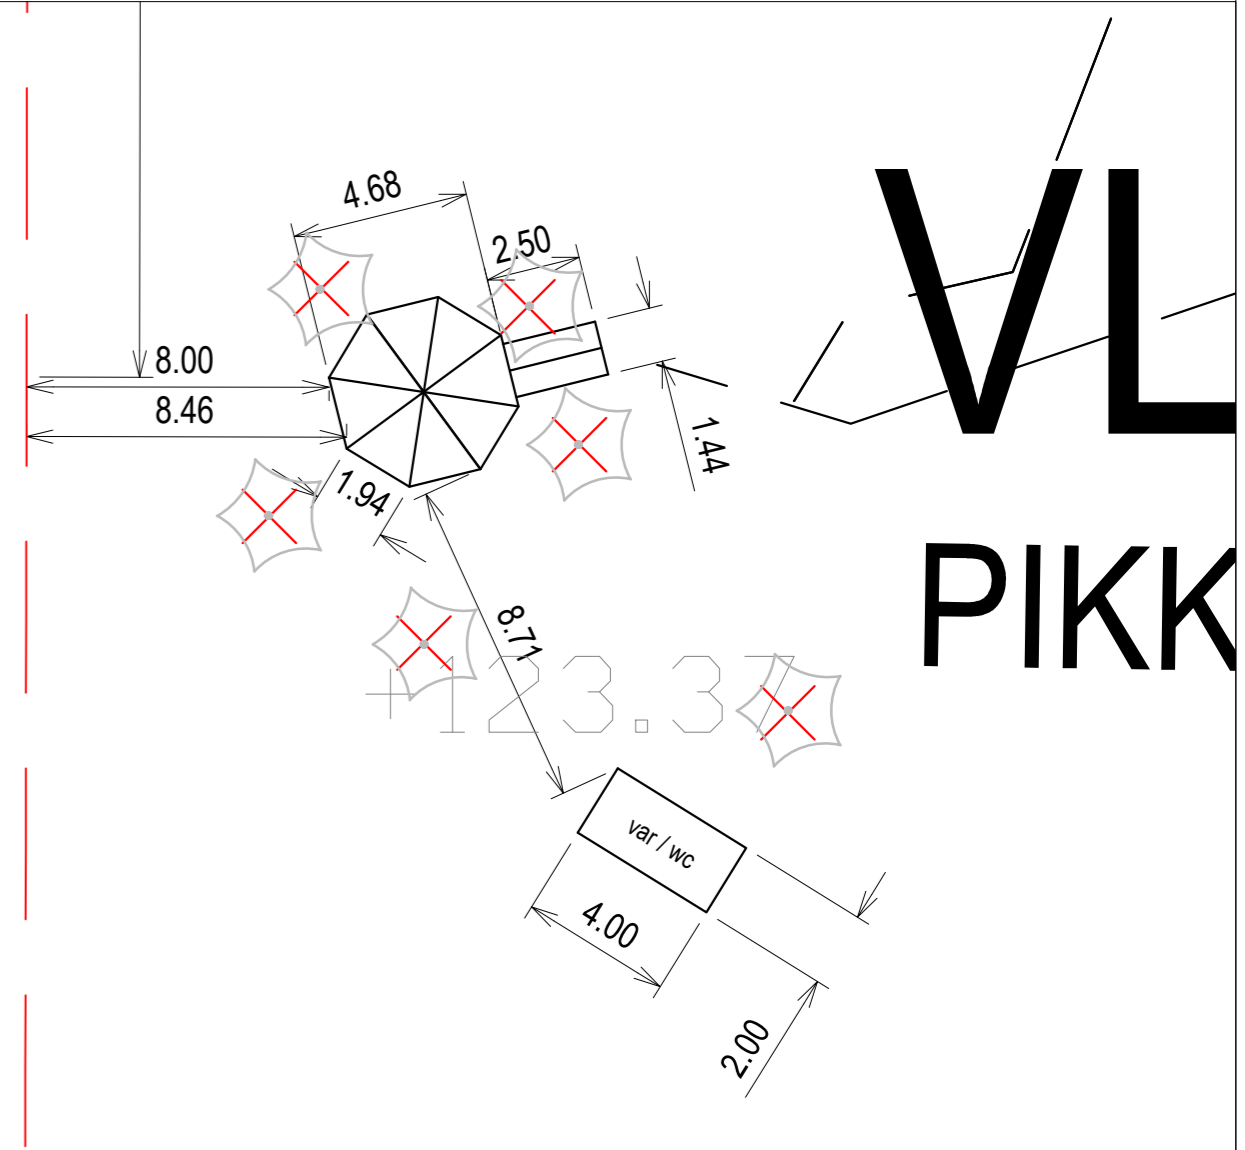

Kota (mittakaava 1:200)

SIILINJÄRVEN KUNTA

TOIVALA	Suhde 1:1000 ja 1:200	Päiväys 23.5.2022 Tekn.ltk.
Toivalan metsäesikoulun kota	Piirt.	§
Asemapiirustus	Suunn.	Muutos
	Tarkast.	Muutos