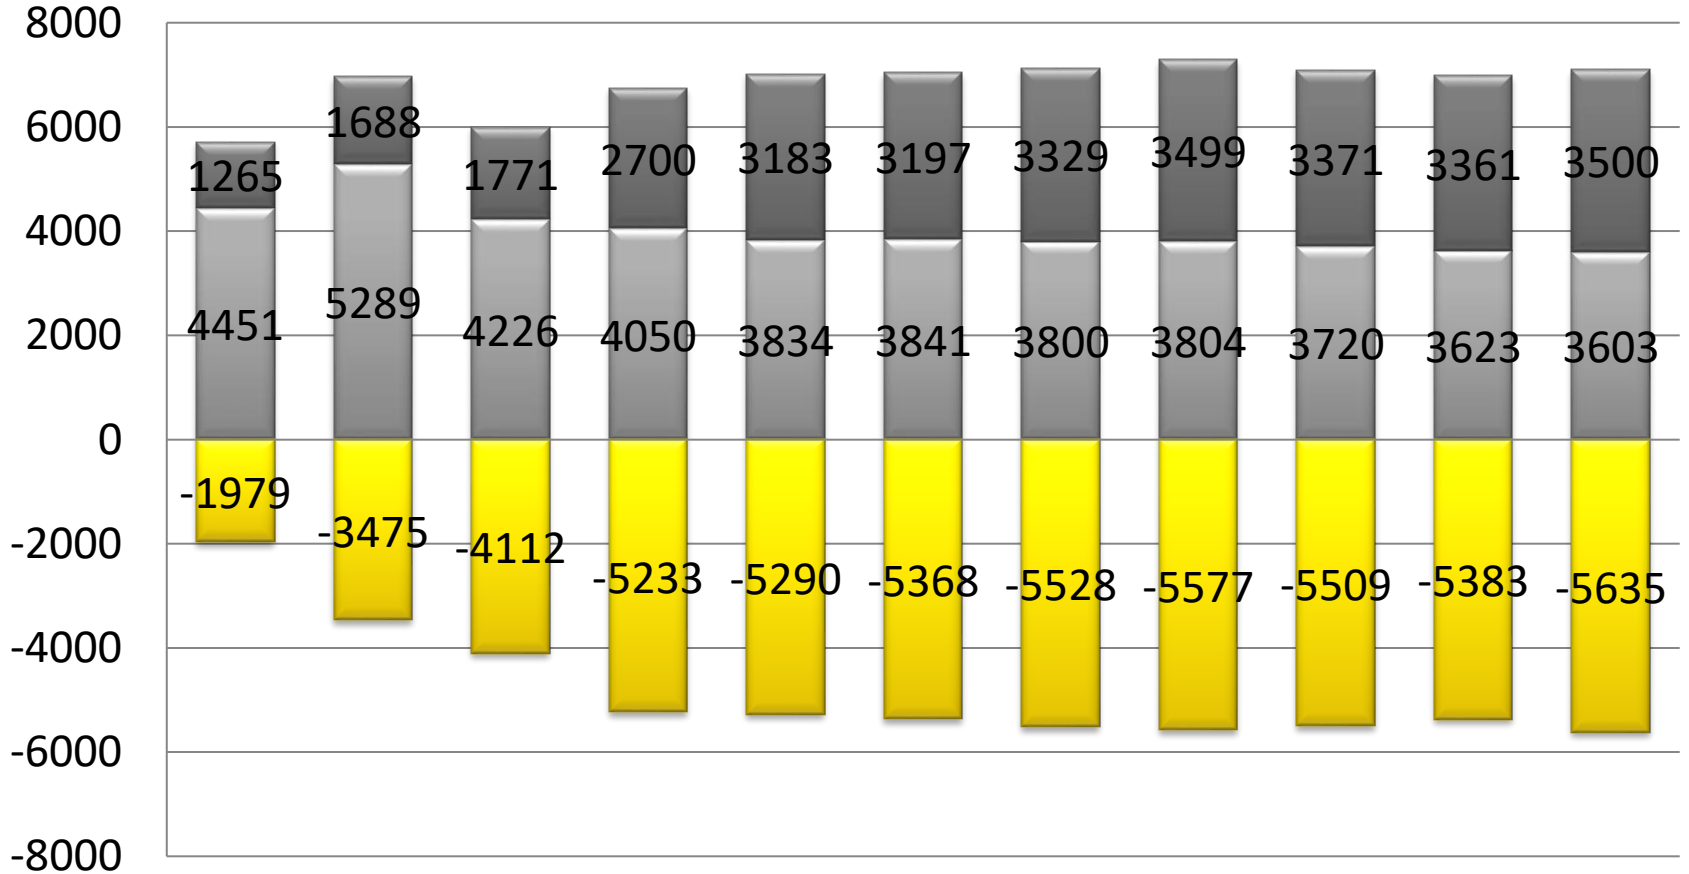

Työssäkäyntiliikenne 1980 – 2021

1980 1990 2000 2010 2015 2016 2017 2018 2019 2020 2021

- Kuntalaisista oman kunnan alueella työssäkäyvät
- Muualta kuntaan työhön tulevat
- Kuntalaisista muissa kunnissa työssäkäyvät