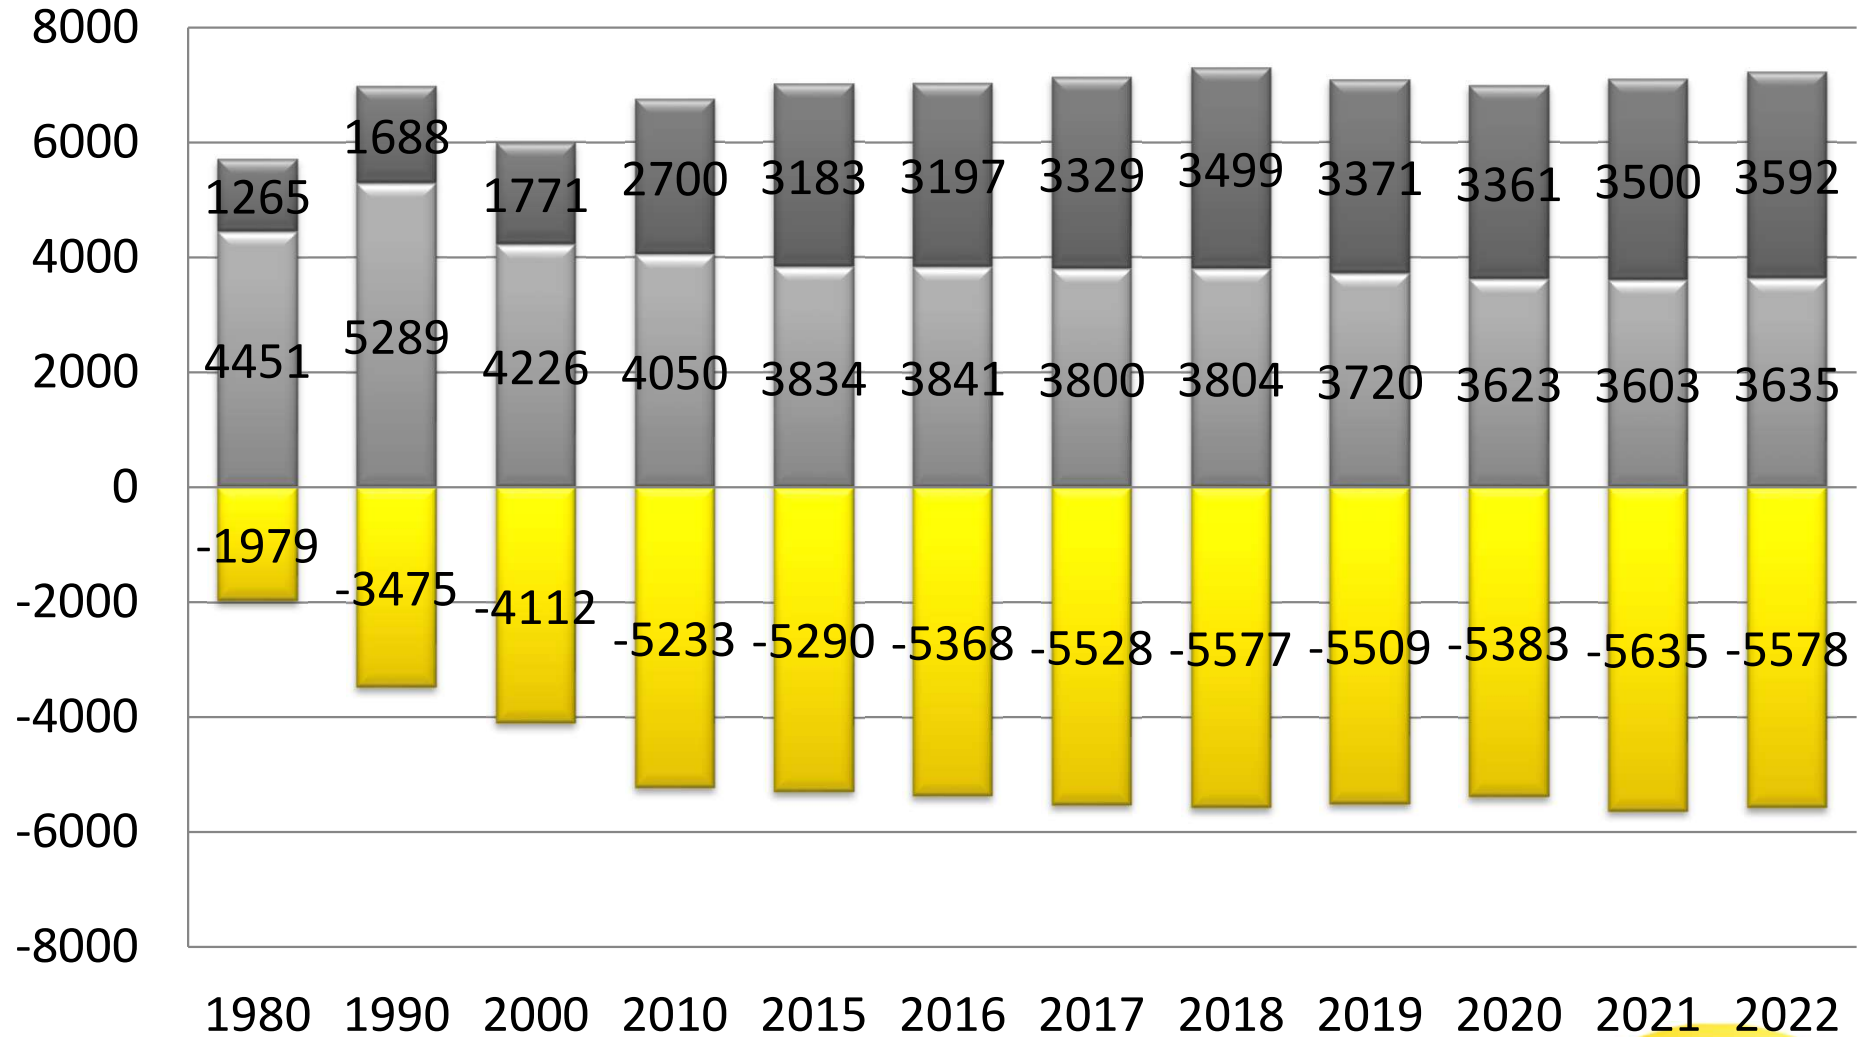

SIILINJÄRVI

Työssäkäyntiliikenne 1980 – 2022

- Kuntalaisista oman kunnan alueella työssäkäyvät
- Muualta kuntaan työhön tulevat
- Kuntalaisista muissa kunnissa työssäkäyvät