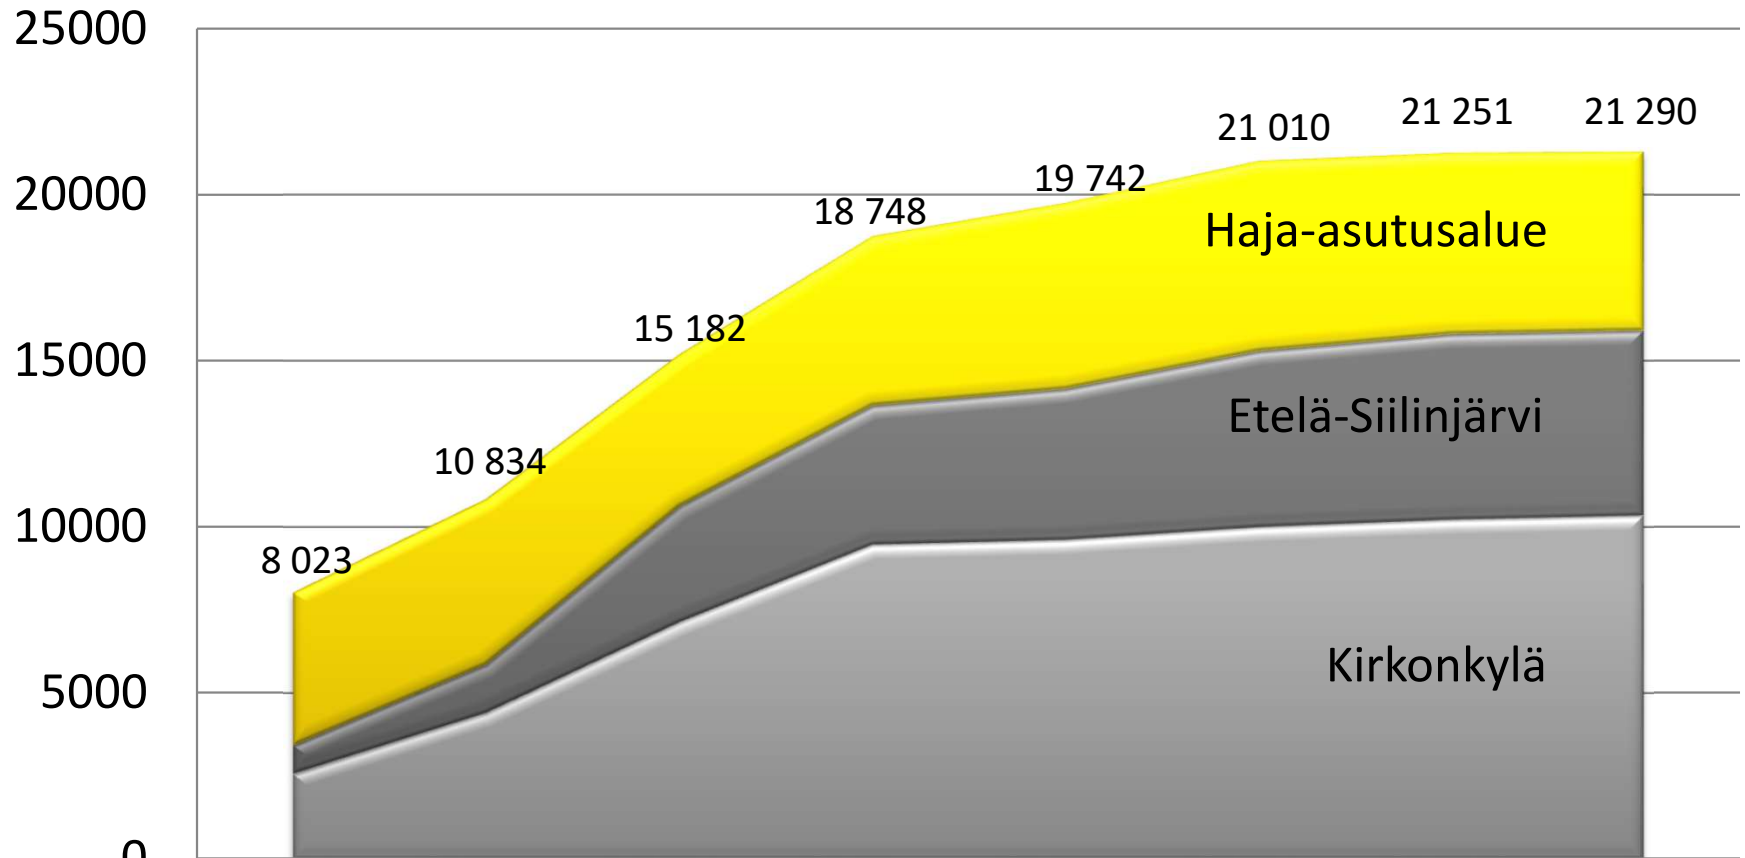

SIILINJÄRVI

# Väestö osa-alueittain 1960 - 2023

	1960	1970	1980	1990	2000	2010	2020	2023
Haja-asutusalue	4606	4977	4571	5092	5593	5719	5445	5378
Etelä-Siilinjärvi	850	1454	3482	4187	4539	5297	5587	5568
Kirkonkylä	2567	4403	7129	9469	9610	9994	10219	10344