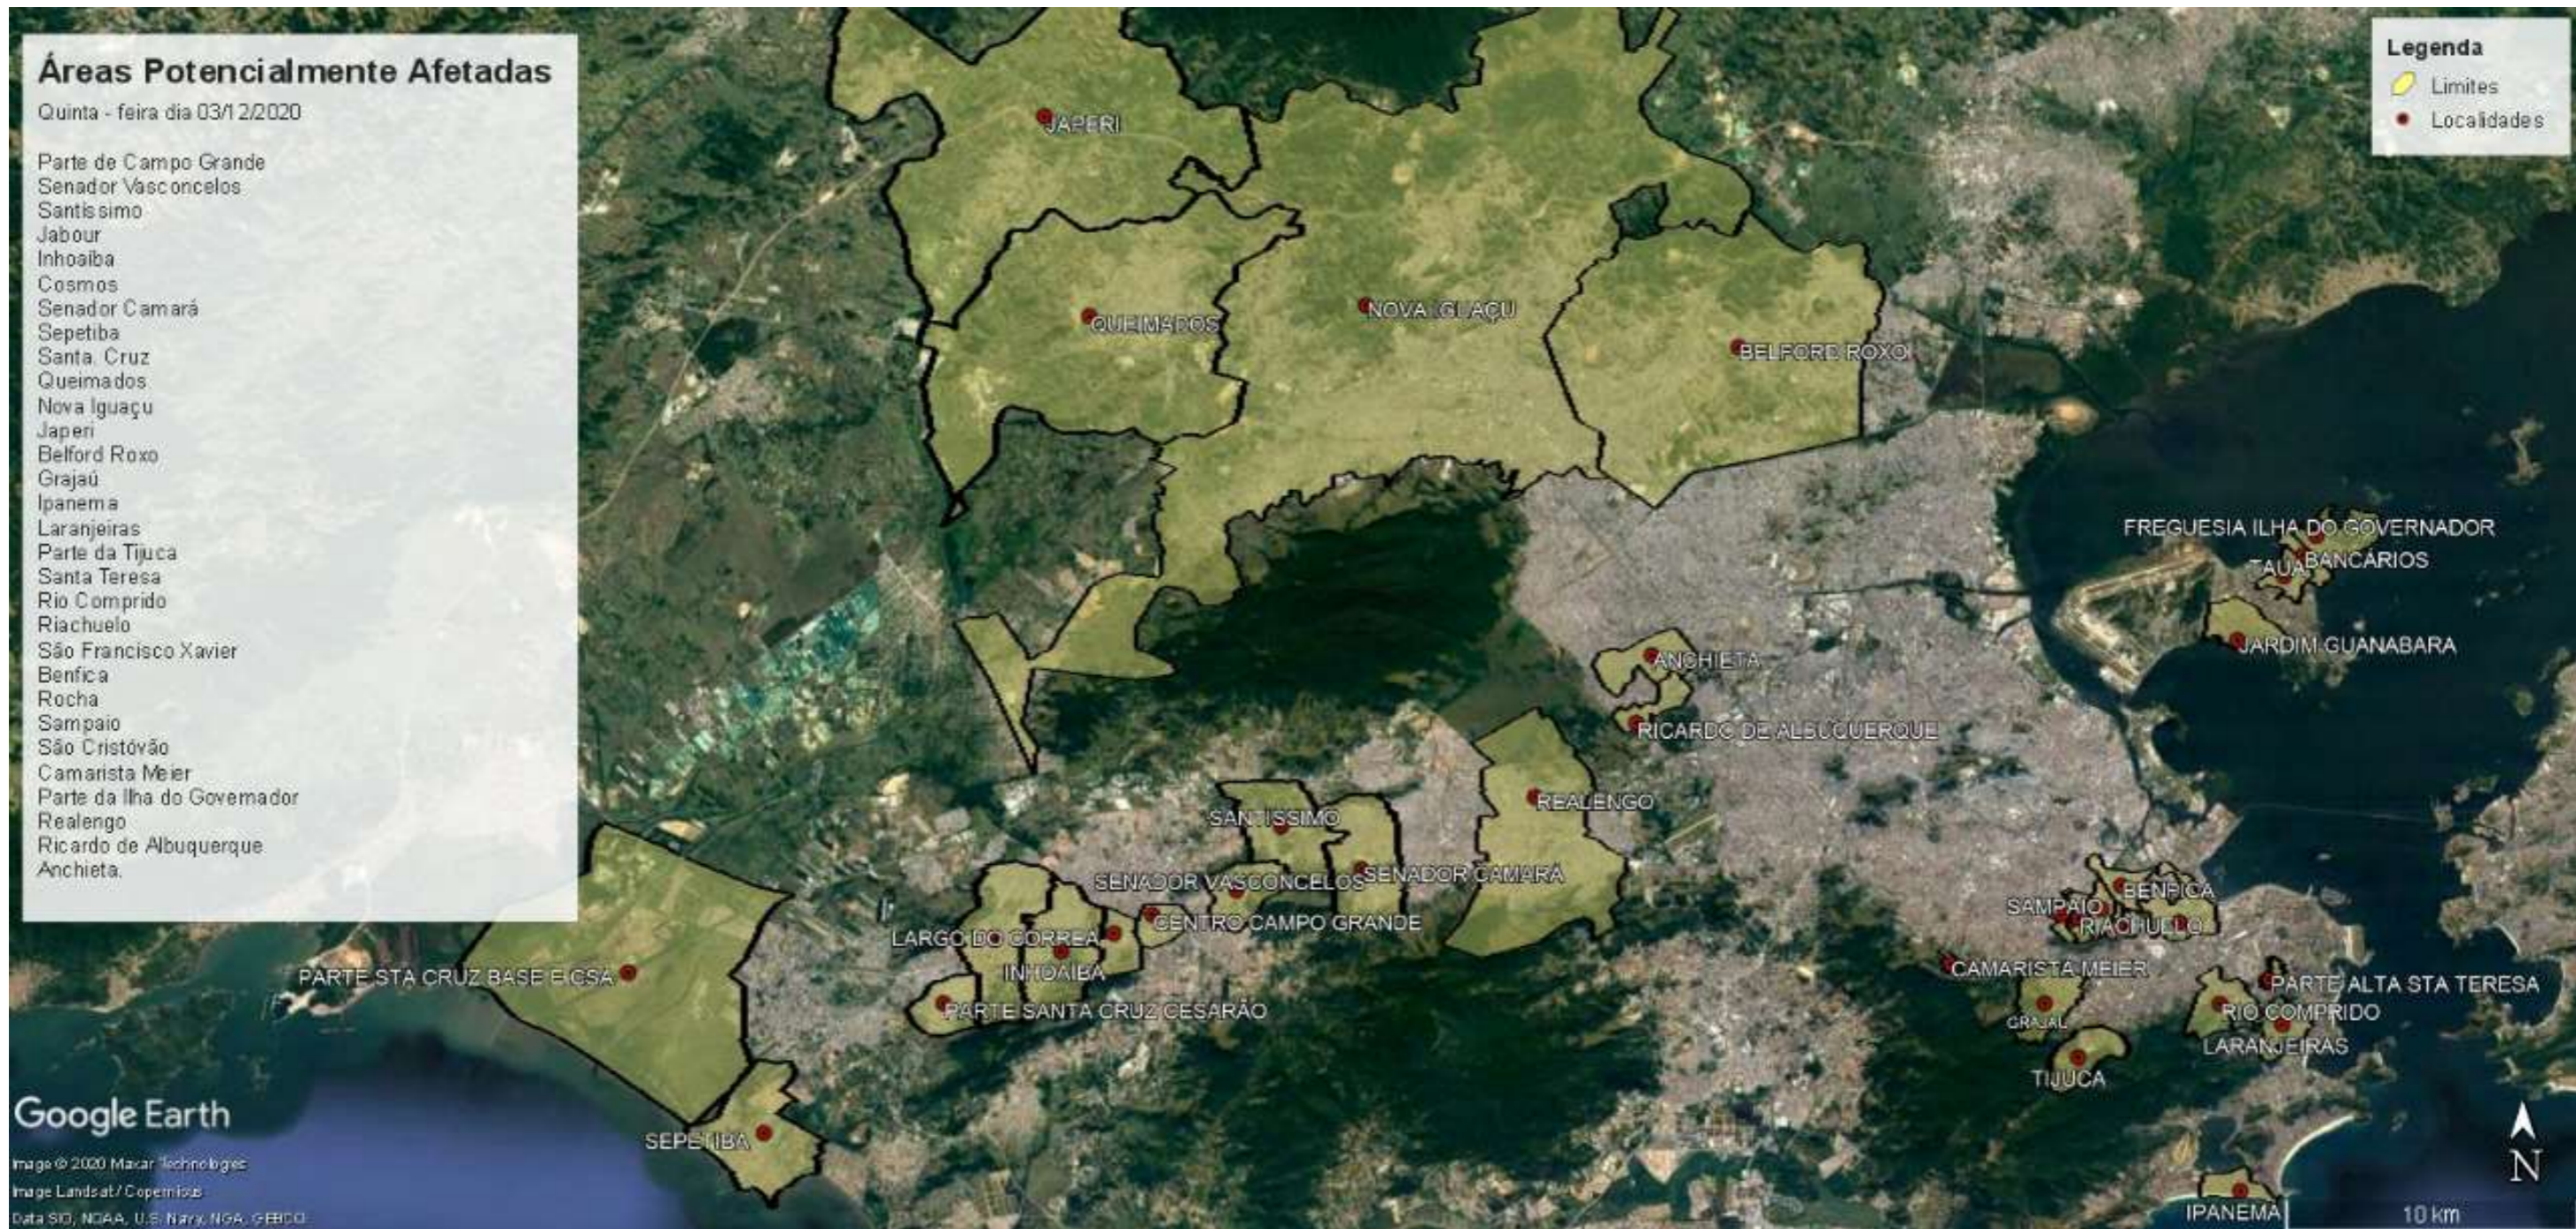

Áreas Potencialmente Afetadas

Quinta - feira dia 03/12/2020

- Parte de Campo Grande
- Senador Vasconcelos
- Santíssimo
- Jabour
- Inhoaíba
- Cosmos
- Senador Camará
- Sepetiba
- Santa Cruz
- Queimados
- Nova Iguaçu
- Japeri
- Belford Roxo
- Grajaú
- Ipanema
- Laranjeiras
- Parte da Tijuca
- Santa Teresa
- Rio Comprido
- Riachuelo
- São Francisco Xavier
- Benfica
- Rocha
- Sampaio
- São Cristóvão
- Camarista Meier
- Parte da Ilha do Governador
- Realengo
- Ricardo de Albuquerque
- Anchieta

Legenda

- Limites
- Localidades

Google Earth

Image © 2000 Maxar Technologies
Image Landsat/Copernicus
Data SIO, NOAA, U.S. Navy, NGA, GEBCO

10 km