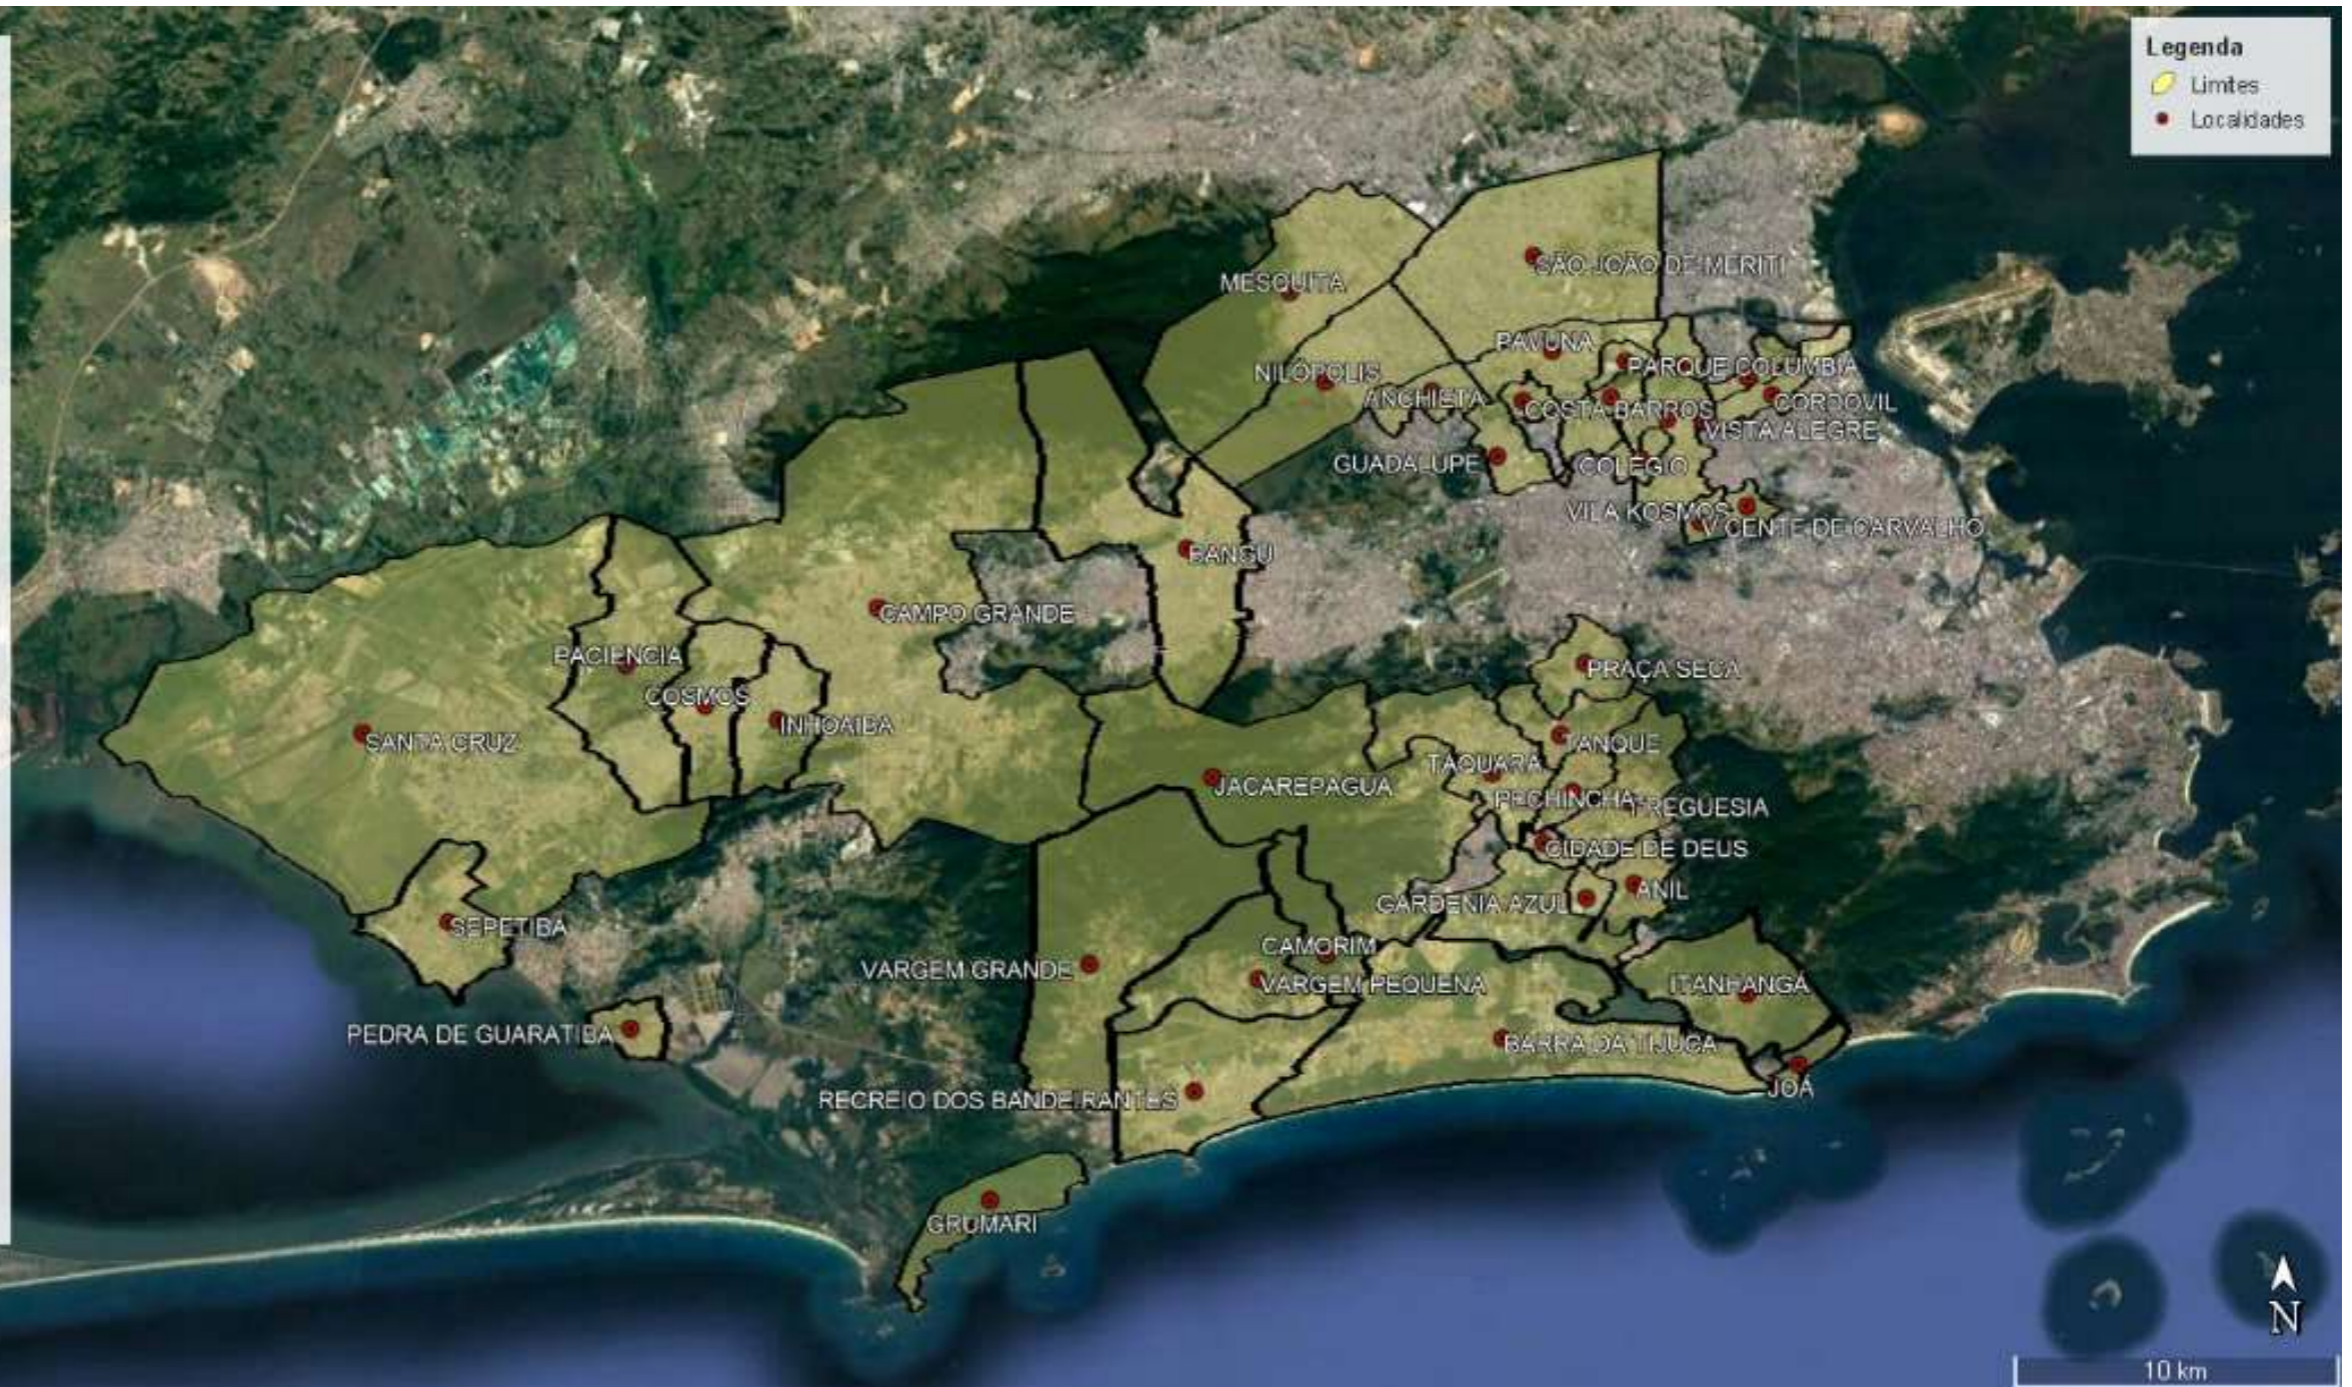

Áreas Potencialmente Afetadas

Sexta-feira dia 04/12/2020

Anchieta
Acari
Parque Columbia
Pavuna
Coelho Neto
Colégio
Parada de Lucas
Cordovil
Vista Alegre
Irajá
Vila Kosmos
Vicente de Carvalho
Jardim América
Guadalupe
Costa Barros
São João de Meriti
Nilópolis
Mesquita
Campo Grande
Inhoaíba
Cosmos
Paciência
Santa Cruz
Sepetiba
Pedra de Guaratiba
Bangu
Joá
Itanhangá
Barra da Tijuca
Cidade de Deus
Camorim
Vargem Pequena
Vargem Grande
Recreio dos Bandeirantes
Grumari
Jacarepaguá
Anil
Gardênia Azul
Freguesia
Pechincha
Taquara
Tanque
Praça Seca.

Legenda

- Limites
- Localidades

Google Earth

Imagem © 2020 Maxar Technologies
Imagem Landsat / Copernicus
Dados SIO, NOAA, U.S. Navy, NGA, GEBCO