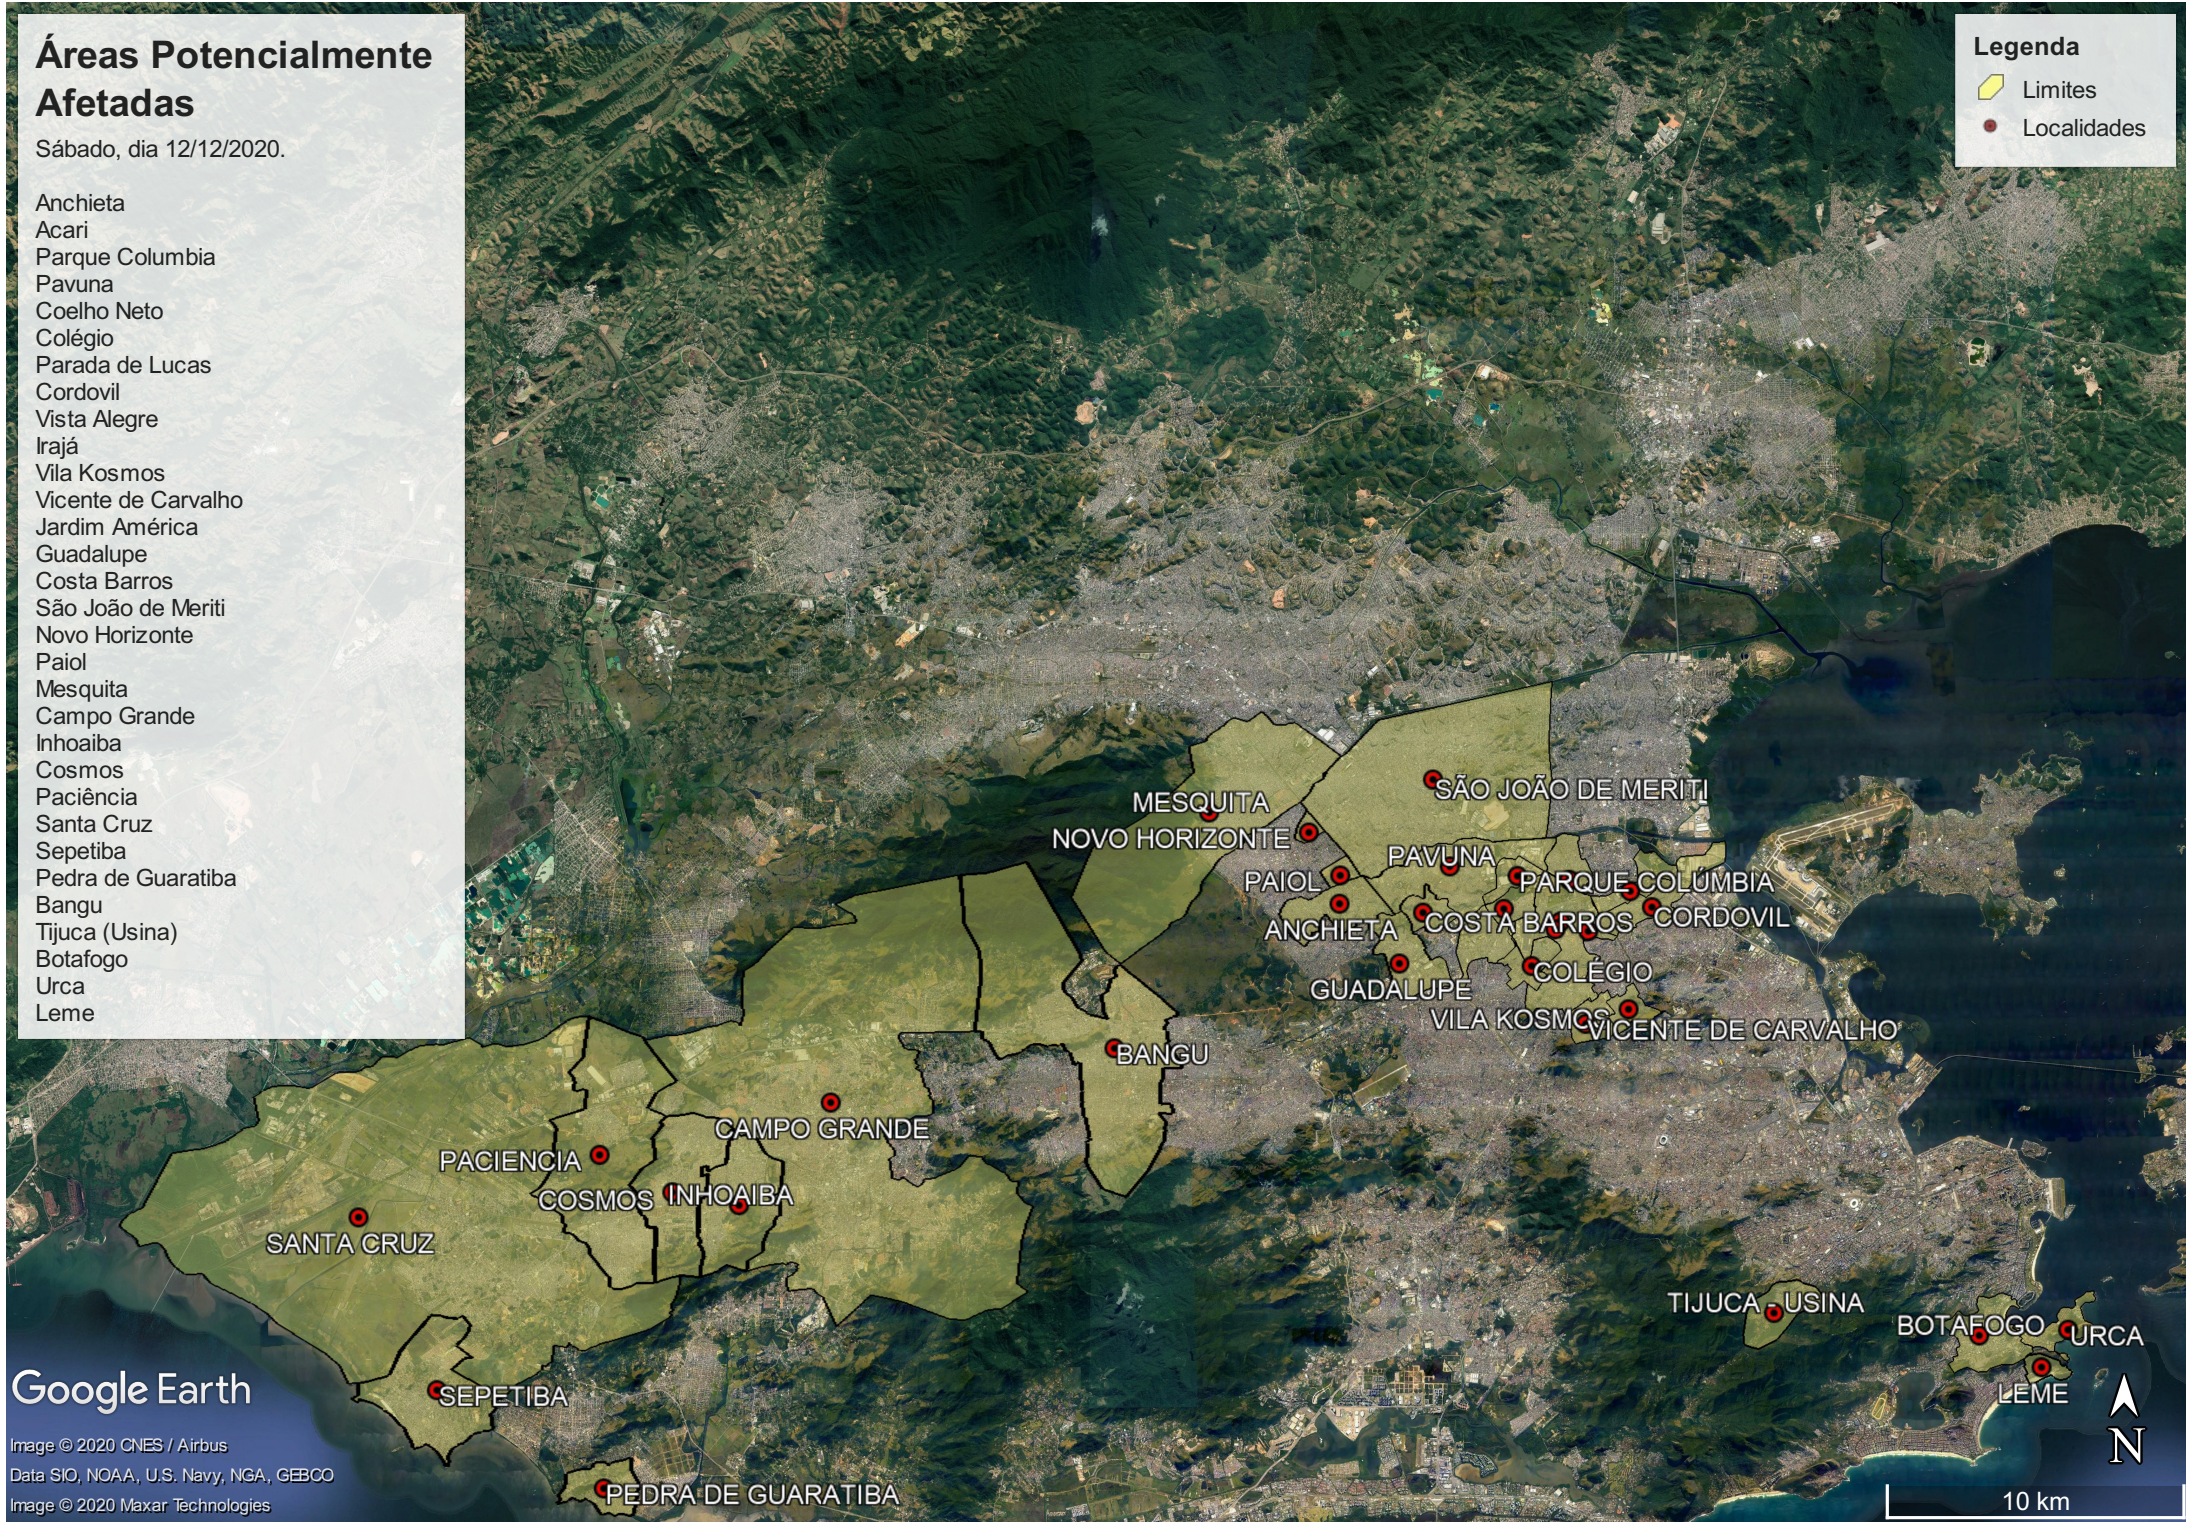

Áreas Potencialmente Afetadas

Sábado, dia 12/12/2020.

- Anchieta
- Acari
- Parque Columbia
- Pavuna
- Coelho Neto
- Colégio
- Parada de Lucas
- Cordovil
- Vista Alegre
- Irajá
- Vila Kosmos
- Vicente de Carvalho
- Jardim América
- Guadalupe
- Costa Barros
- São João de Meriti
- Novo Horizonte
- Paíol
- Mesquita
- Campo Grande
- Inhoaíba
- Cosmos
- Paciência
- Santa Cruz
- Sepetiba
- Pedra de Guaratiba
- Bangu
- Tijuca (Usina)
- Botafogo
- Urca
- Leme

Legenda

- Limites
- Localidades

Google Earth

Image © 2020 CNES / Airbus
Data SIO, NOAA, U.S. Navy, NGA, GEBCO
Image © 2020 Maxar Technologies

10 km