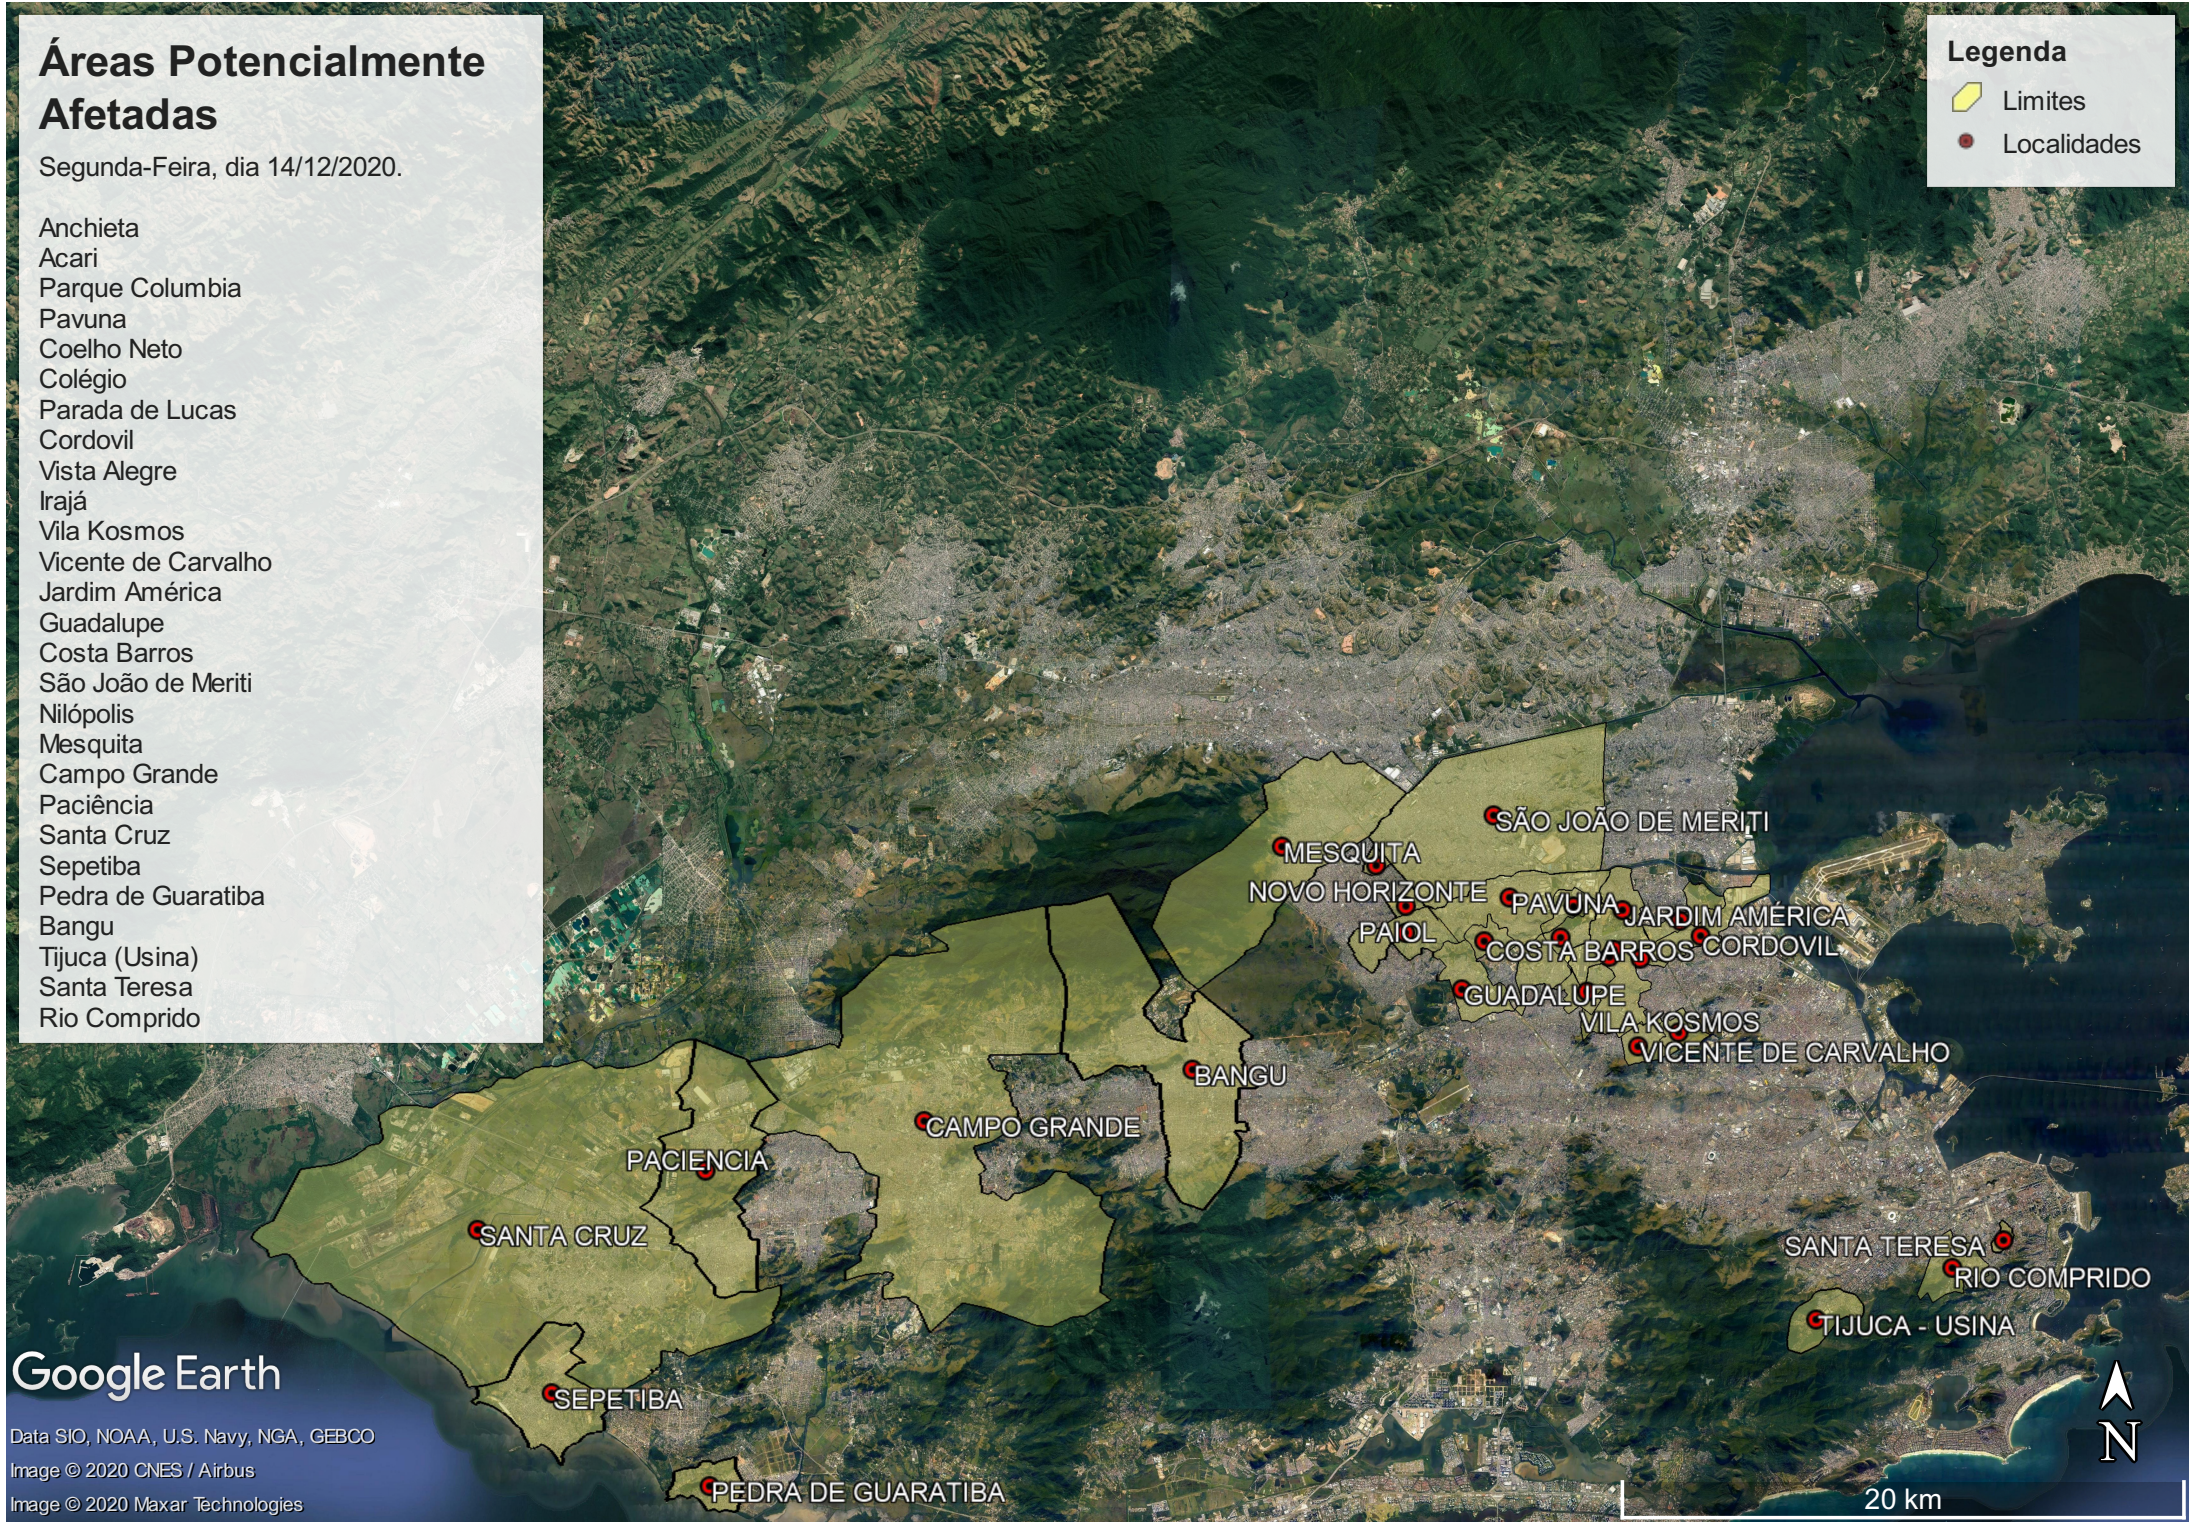

# Áreas Potencialmente Afetadas

Segunda-Feira, dia 14/12/2020.

- Anchieta
- Acari
- Parque Columbia
- Pavuna
- Coelho Neto
- Colégio
- Parada de Lucas
- Cordovil
- Vista Alegre
- Irajá
- Vila Kosmos
- Vicente de Carvalho
- Jardim América
- Guadalupe
- Costa Barros
- São João de Meriti
- Nilópolis
- Mesquita
- Campo Grande
- Paciência
- Santa Cruz
- Sepetiba
- Pedra de Guaratiba
- Bangu
- Tijuca (Usina)
- Santa Teresa
- Rio Comprido

**Legenda**

-  Limites
-  Localidades

Google Earth

Data SIO, NOAA, U.S. Navy, NGA, GEBCO  
Image © 2020 CNES / Airbus  
Image © 2020 Maxar Technologies

20 km