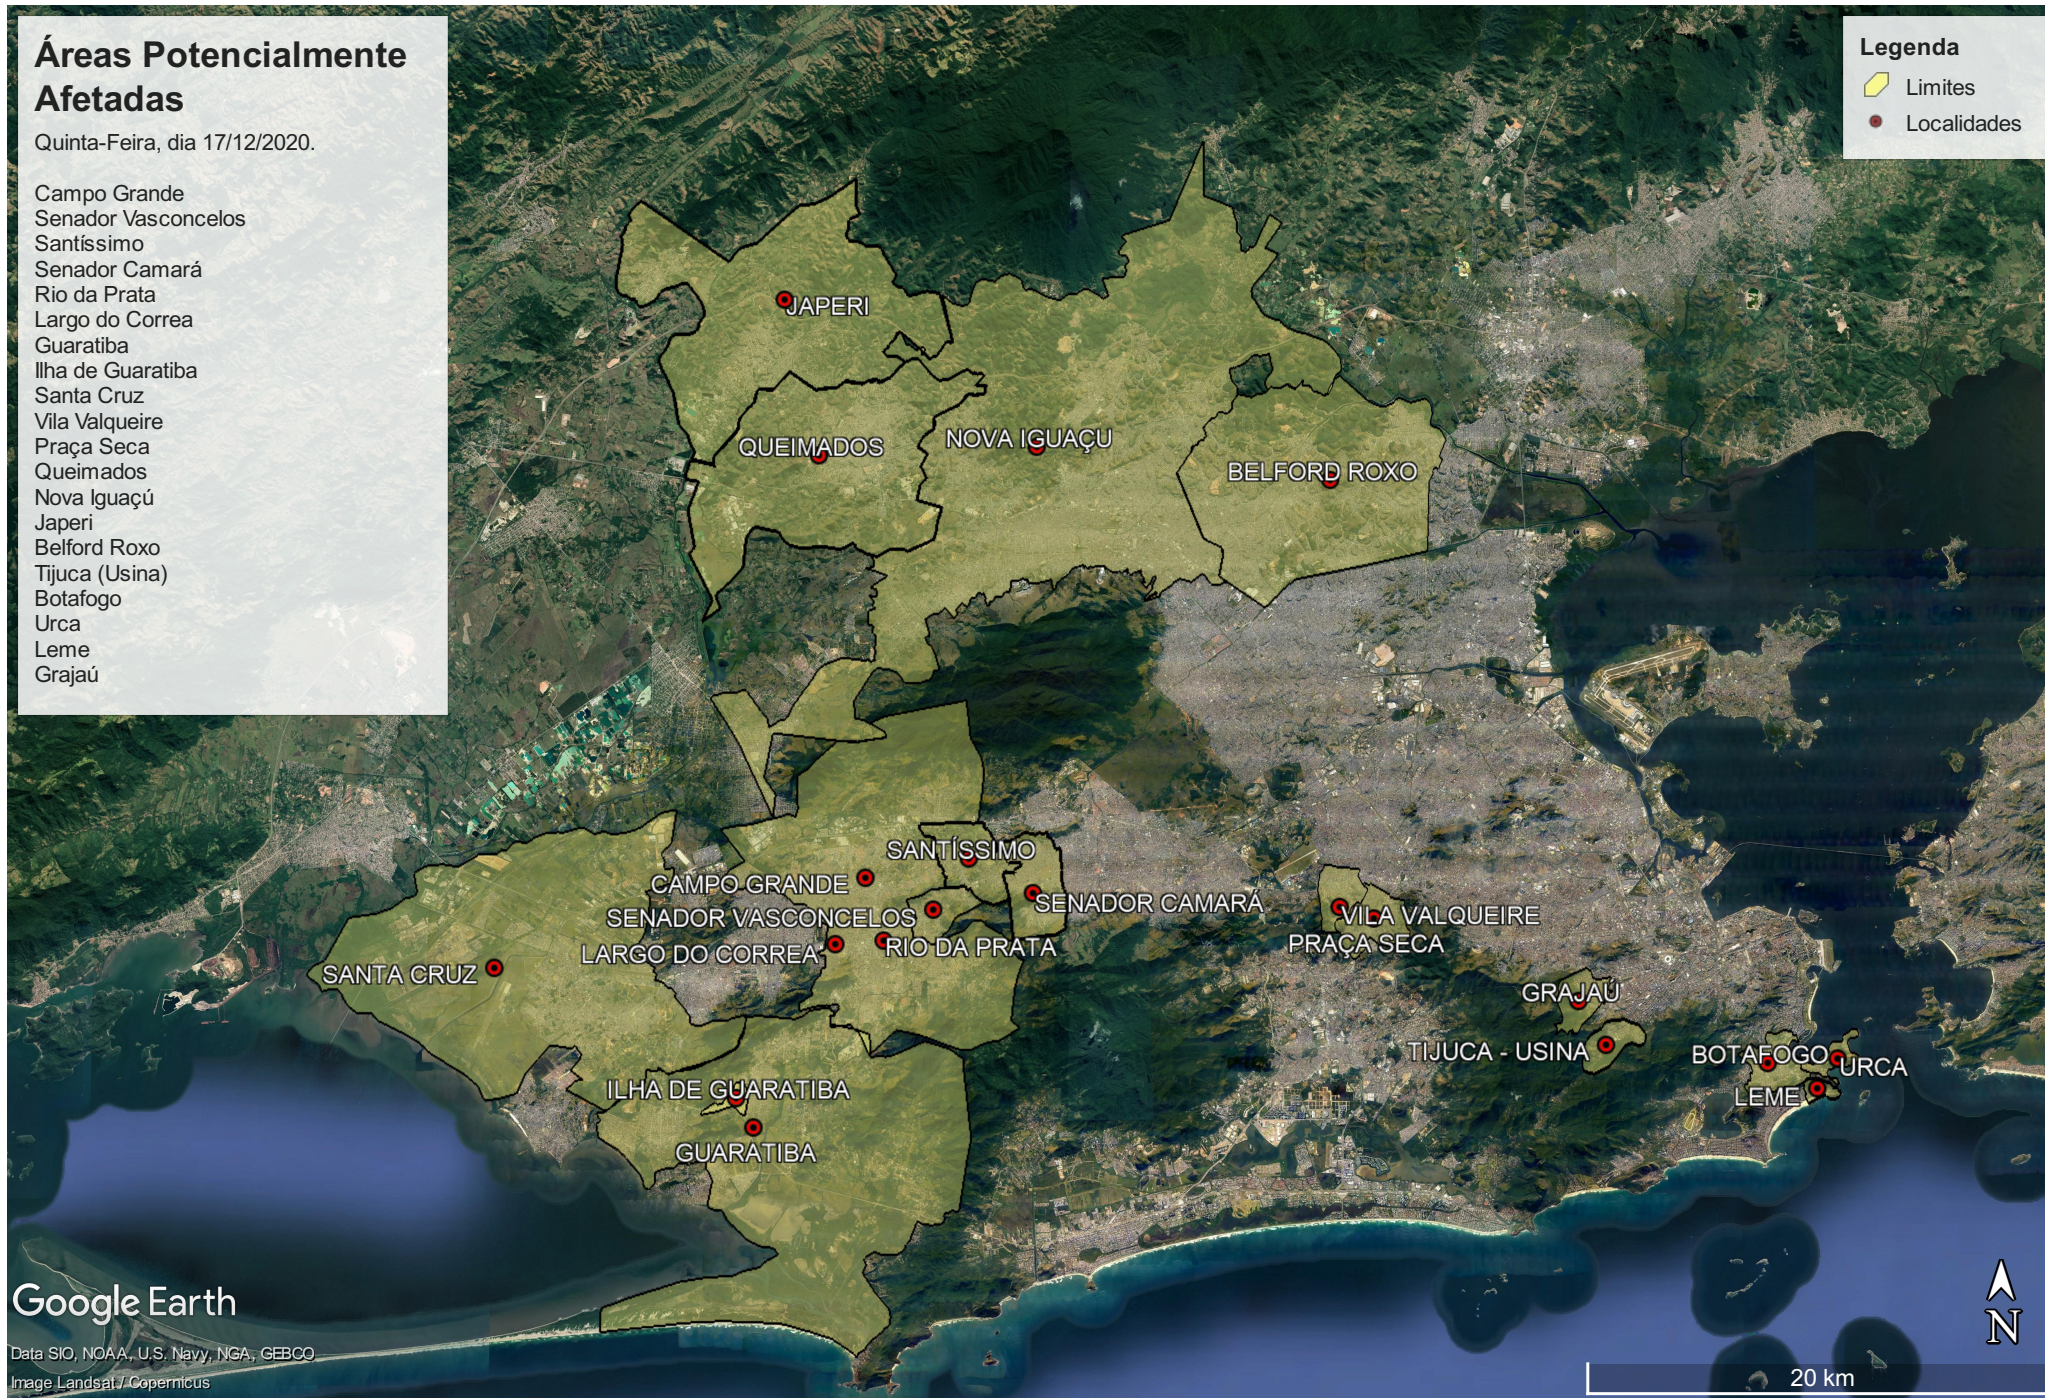

Áreas Potencialmente Afetadas

Quinta-Feira, dia 17/12/2020.

- Campo Grande
- Senador Vasconcelos
- Santíssimo
- Senador Camará
- Rio da Prata
- Largo do Correa
- Guaratiba
- Ilha de Guaratiba
- Santa Cruz
- Vila Valqueire
- Praça Seca
- Queimados
- Nova Iguaçu
- Japeri
- Belford Roxo
- Tijuca (Usina)
- Botafogo
- Urca
- Leme
- Grajaú

Legenda

- Limites
- Localidades

Google Earth

Data SIO, NOAA, U.S. Navy, NGA, GEBCO
Image Landsat / Copernicus

20 km