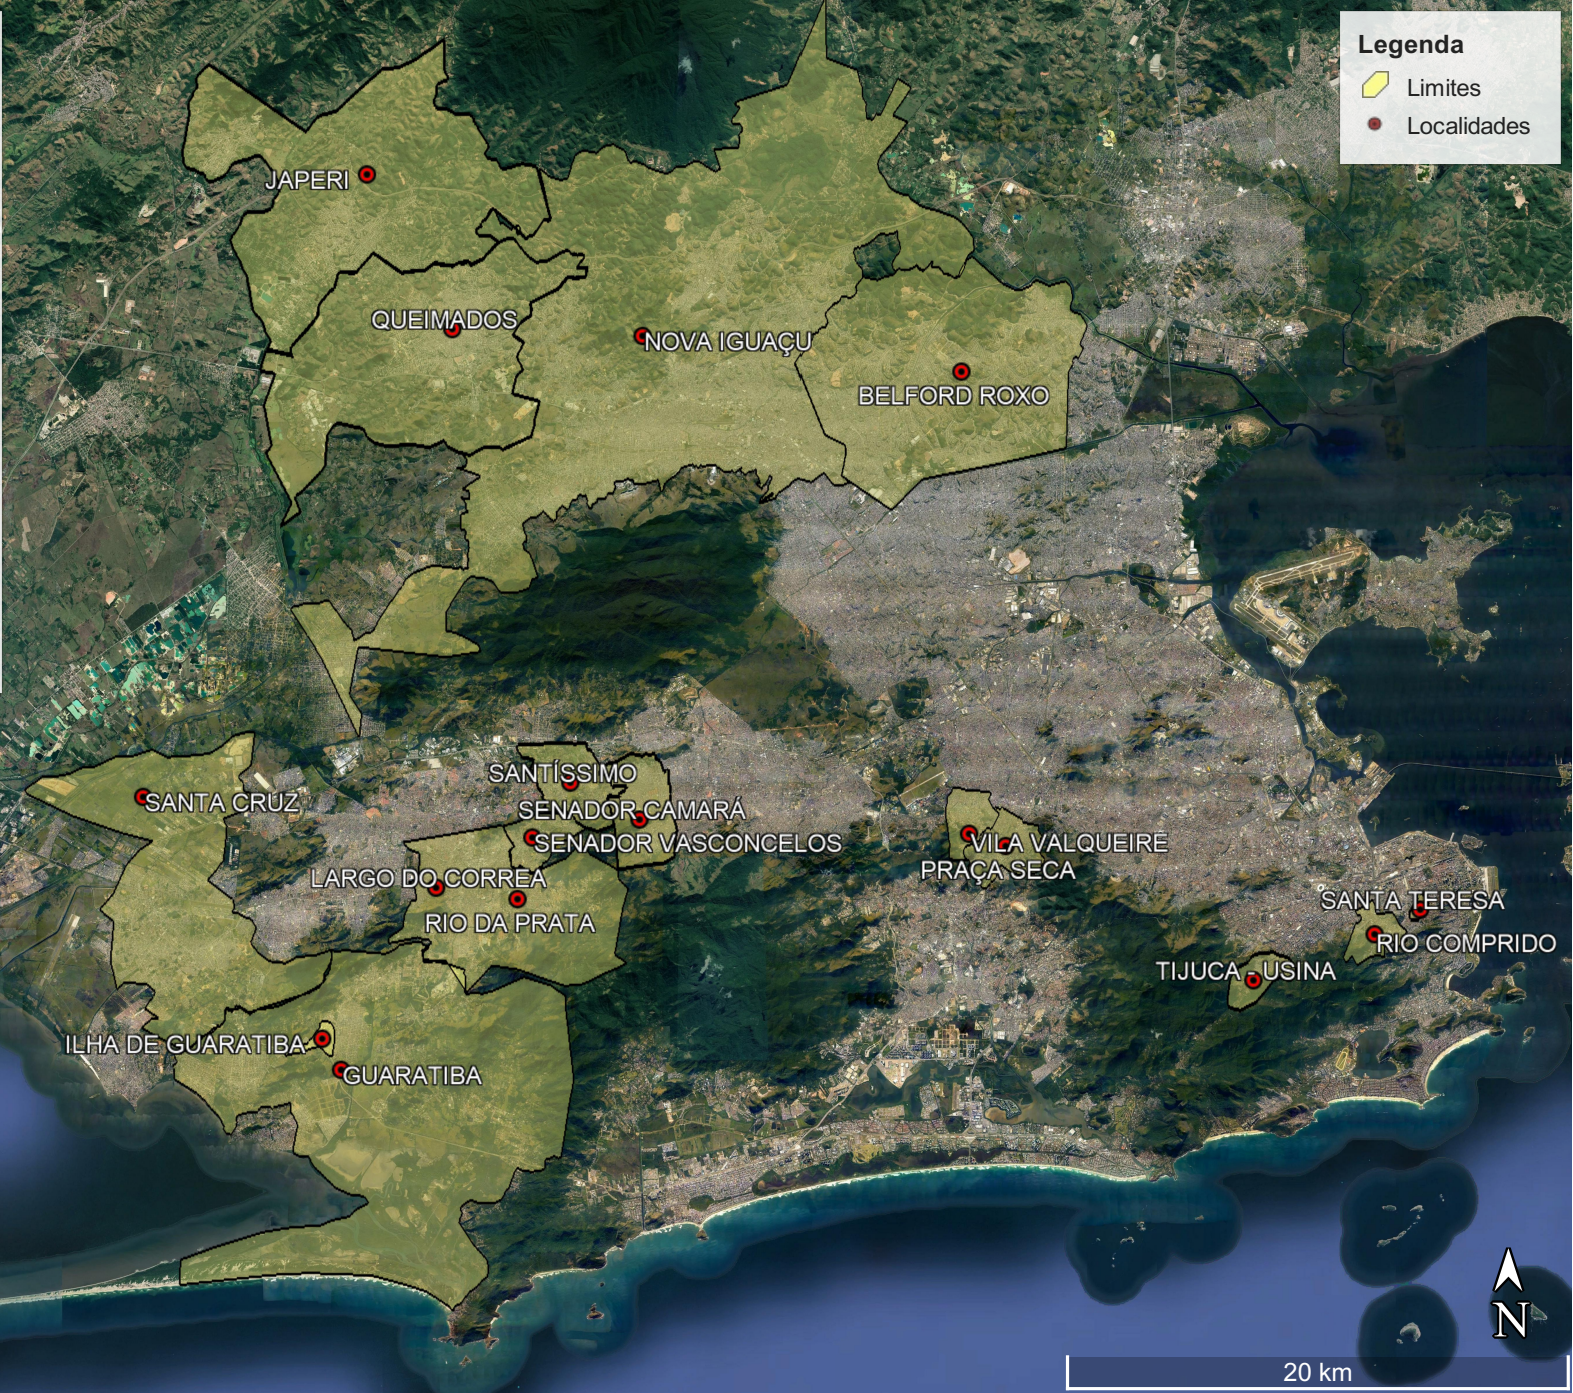

# Áreas Potencialmente Afetadas

Sábado, dia 19/12/2020.

- Senador Vasconcelos
- Santíssimo
- Senador Camará
- Rio da Prata
- Largo do Correa
- Guaratiba
- Ilha de Guaratiba
- Santa Cruz
- Vila Valqueire
- Praça Seca
- Queimados
- Nova Iguaçu
- Japeri
- Belford Roxo
- Tijuca (Usina)
- Santa Teresa
- Rio Comprido

**Legenda**

- Limites
- Localidades

Google Earth

Image Landsat / Copernicus  
Data SIO, NOAA, U.S. Navy, NGA, GEBCO  
Image © 2020 Maxar Technologies

20 km