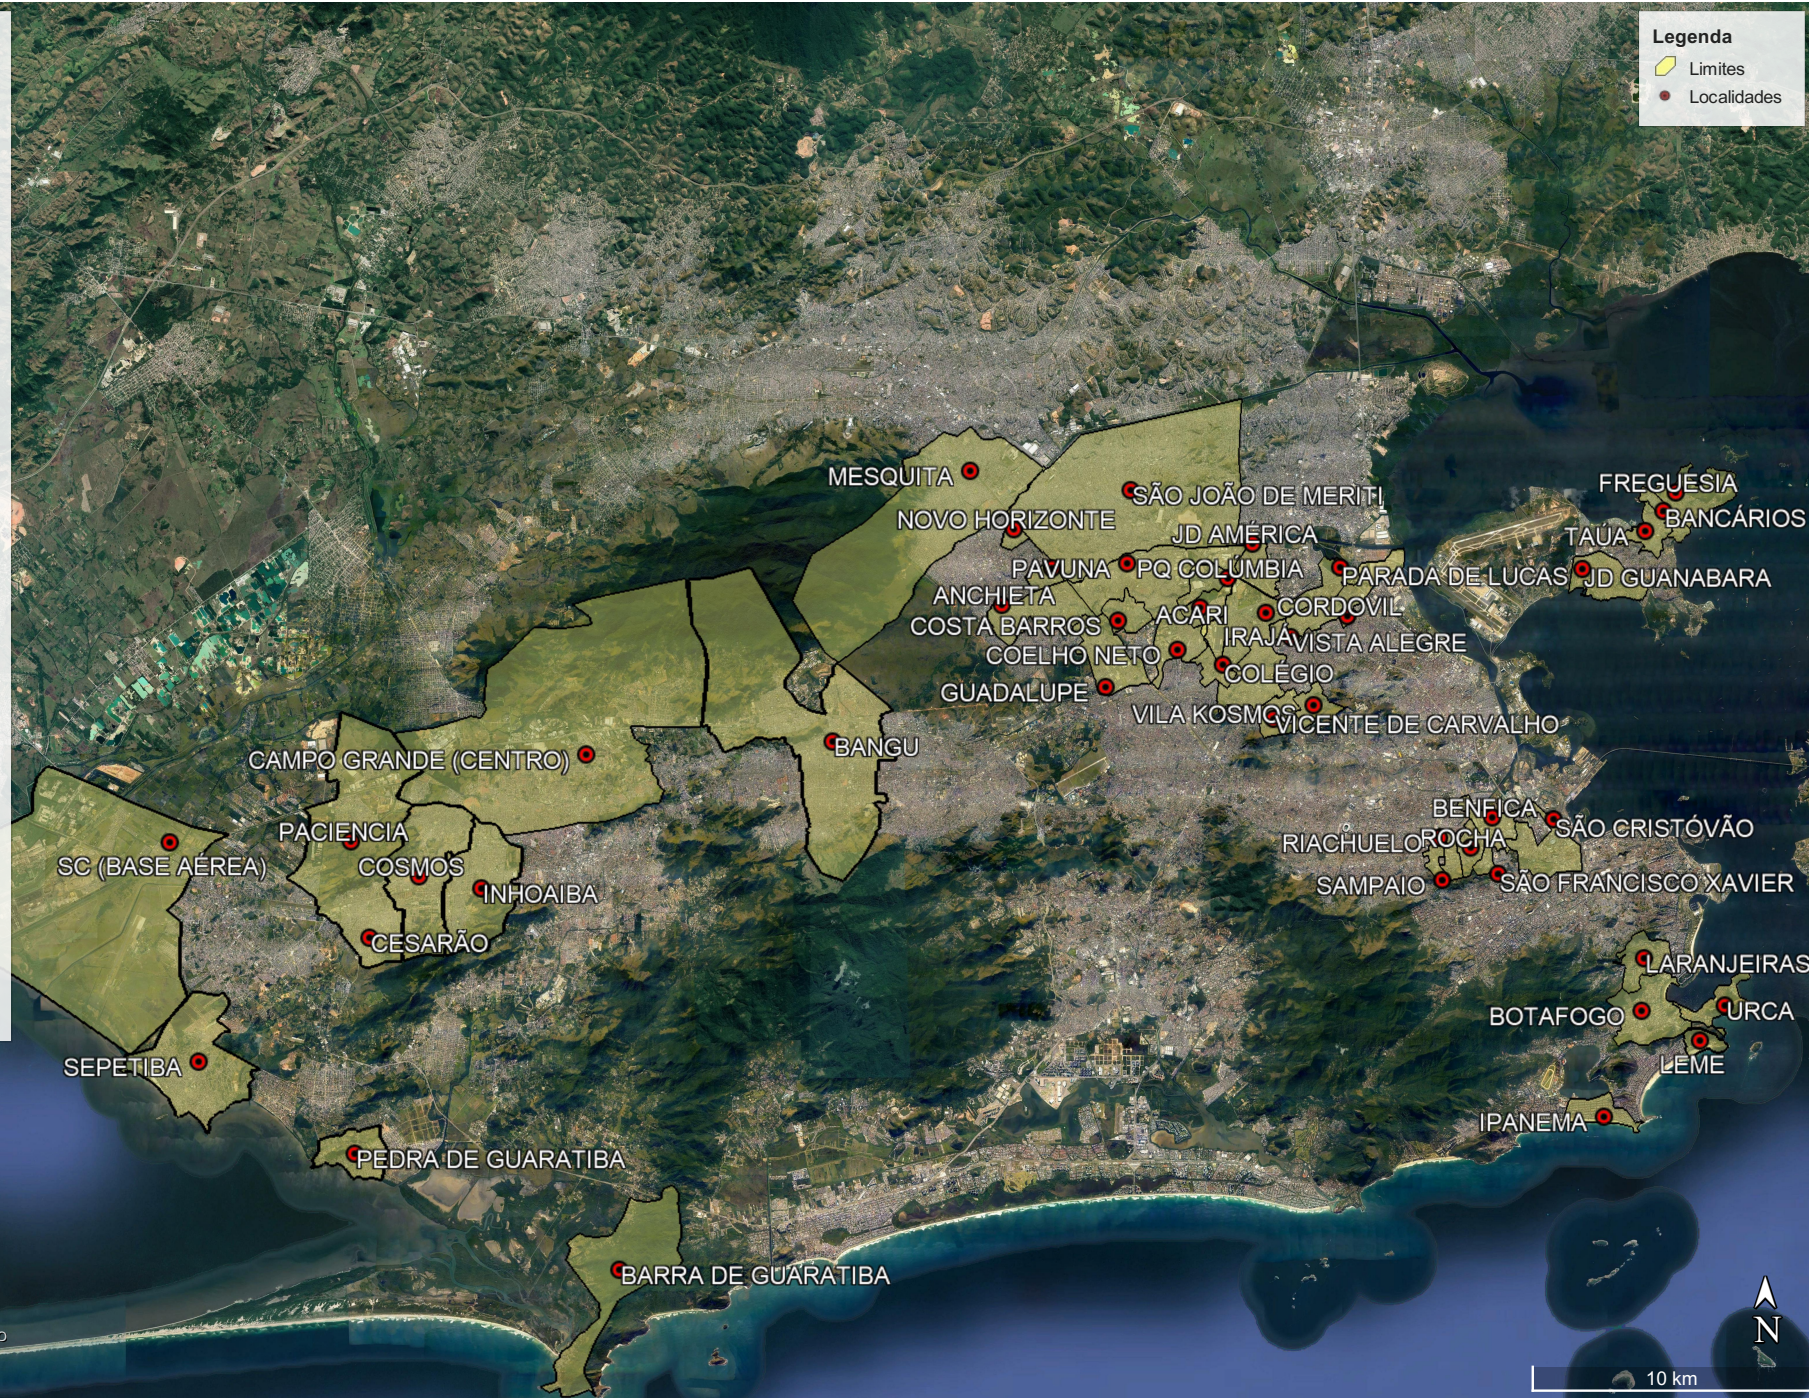

# Áreas Potencialmente Afetadas

Domingo, dia 20/12/2020.

- Anchieta
- Acari
- Parque Columbia
- Pavuna
- Coelho Neto
- Colégio
- Parada de Lucas
- Cordovil
- Vista Alegre
- Irajá
- Vila Kosmos
- Vicente de Carvalho
- Jardim América
- Guadalupe
- Costa Barros
- São João de Meriti
- Novo Horizonte
- Paol
- Mesquita
- Campo Grande (Centro)
- Inhoaiba
- Cosmos
- Paciência
- Sepetiba
- Barra de Guaratiba
- Pedra de Guaratiba
- Santa Cruz (Base Aérea)
- Santa Cruz (Cesarão)
- Bangu
- Botafogo
- Urca
- Leme
- Ipanema
- Laranjeiras
- Riachuelo
- São Francisco Xavier
- Benfica
- Rocha
- Sampaio
- São Cristóvão
- Ilha do Governador

**Legenda**

- Limites
- Localidades

Google Earth

Data SIO, NOAA, U.S. Navy, NGA, GEBCO  
Image © 2020 TerraMetrics  
Image © 2020 Maxar Technologies

10 km