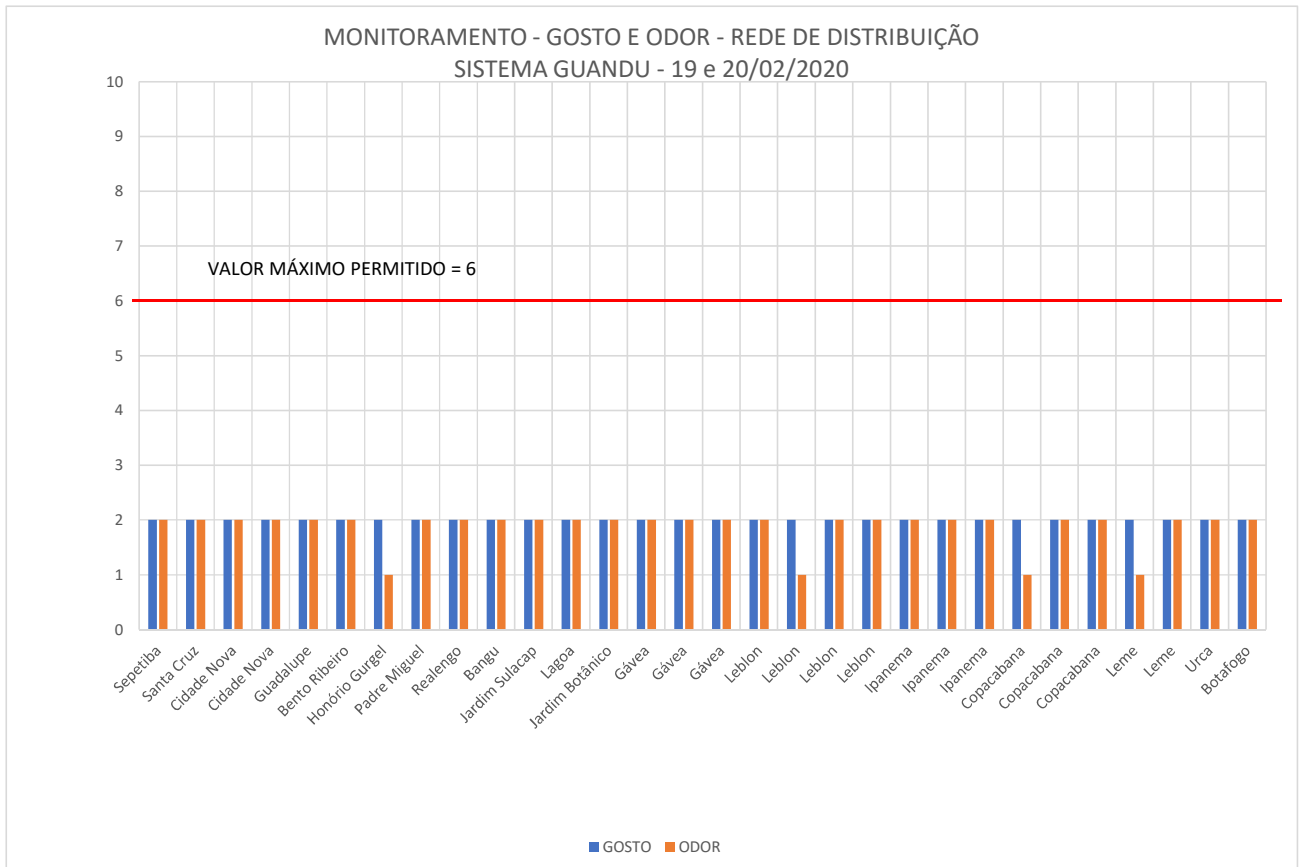

MONITORAMENTO DE GOSTO E ODOR NA MACRO DISTRIBUIÇÃO E REDE DE DISTRIBUIÇÃO DO SISTEMA GUANDU

Análises Terceirizadas - Laboratório Oceanus Hidroquímica