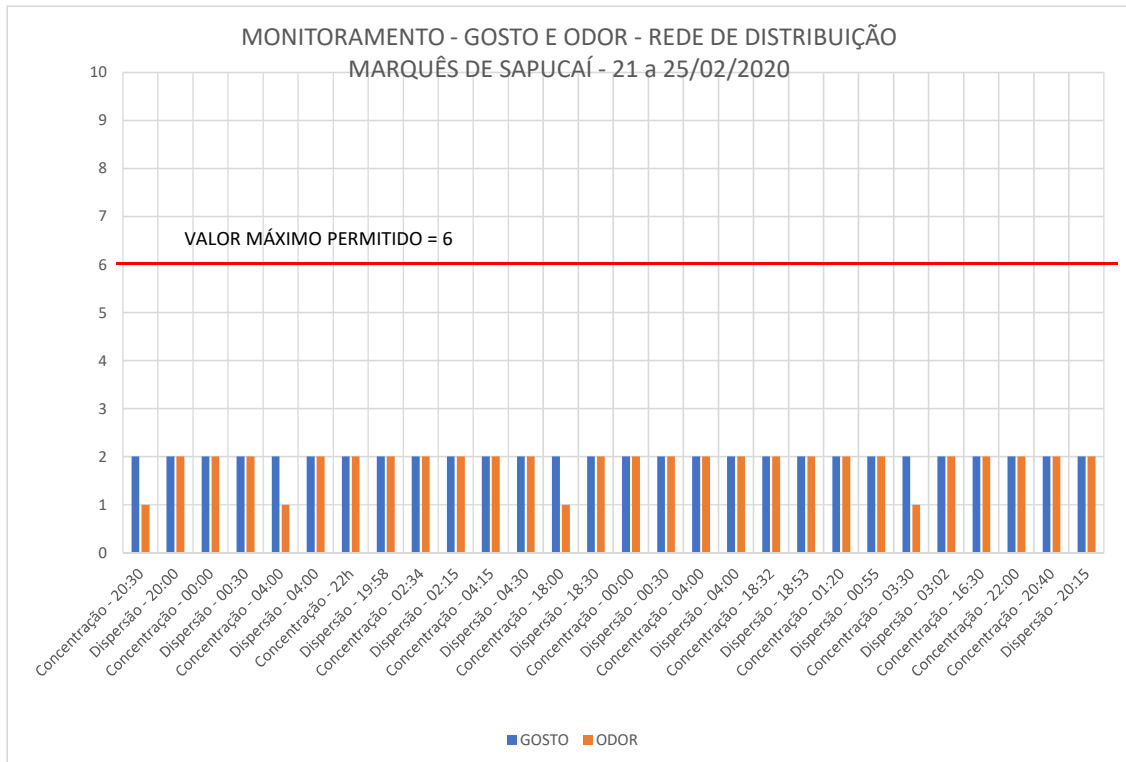

MONITORAMENTO DE GOSTO E ODOR NA MACRO DISTRIBUIÇÃO E REDE DE DISTRIBUIÇÃO DO SISTEMA GUANDU

Análises Terceirizadas - Laboratório Oceanus Hidroquímica

Químico Sérgio C. Marques
Analista de Qualidade D
Gerente do Controle de Qualidade de Água