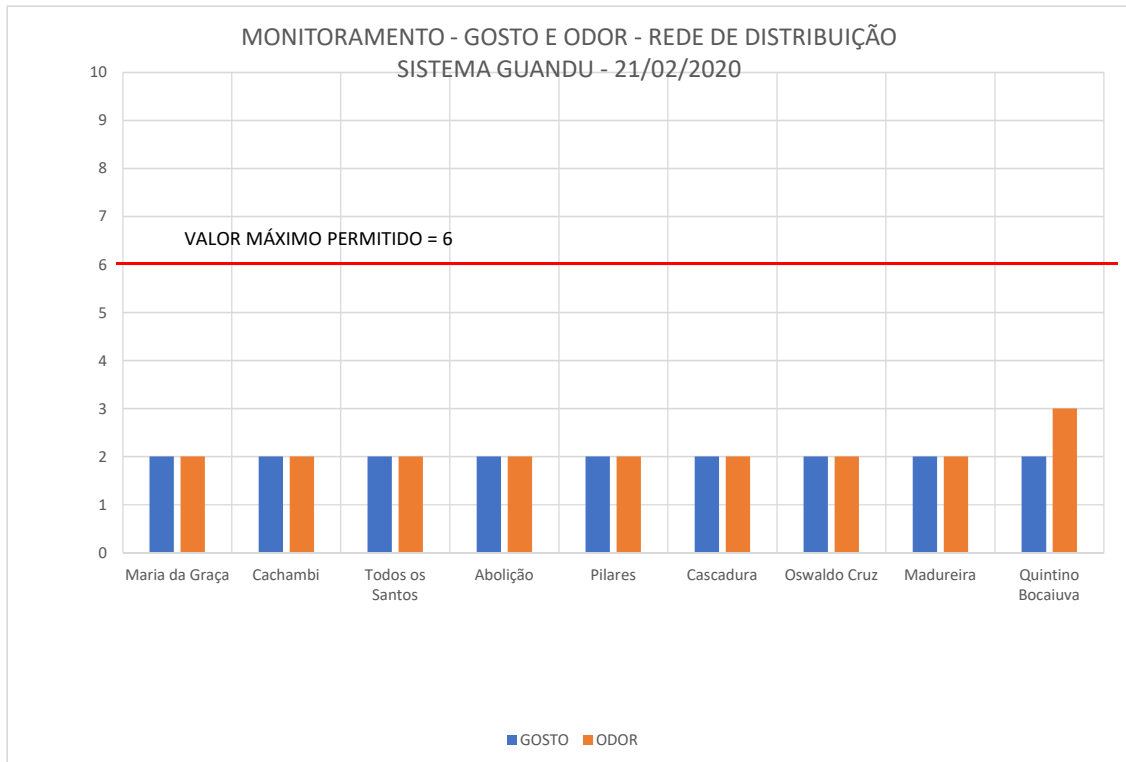

MONITORAMENTO DE GOSTO E ODOR NA MACRO DISTRIBUIÇÃO E REDE DE DISTRIBUIÇÃO DO SISTEMA GUANDU

Análises Terceirizadas - Laboratório Oceanus Hidroquímica