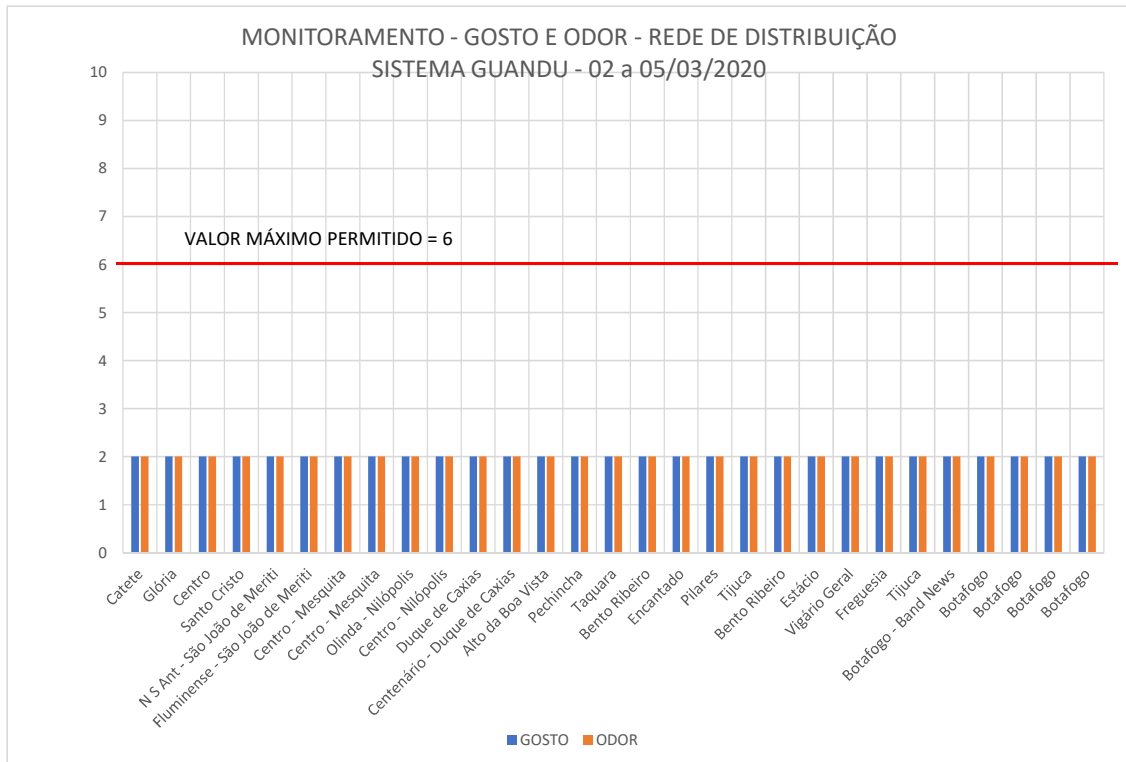

MONITORAMENTO DE GOSTO E ODOR NA MACRO DISTRIBUIÇÃO E REDE DE DISTRIBUIÇÃO DO SISTEMA GUANDU

Análises Terceirizadas - Laboratório Oceanus Hidroquímica

Químico Sérgio C. Marques
Analista de Qualidade D
Gerente do Controle de Qualidade de Água