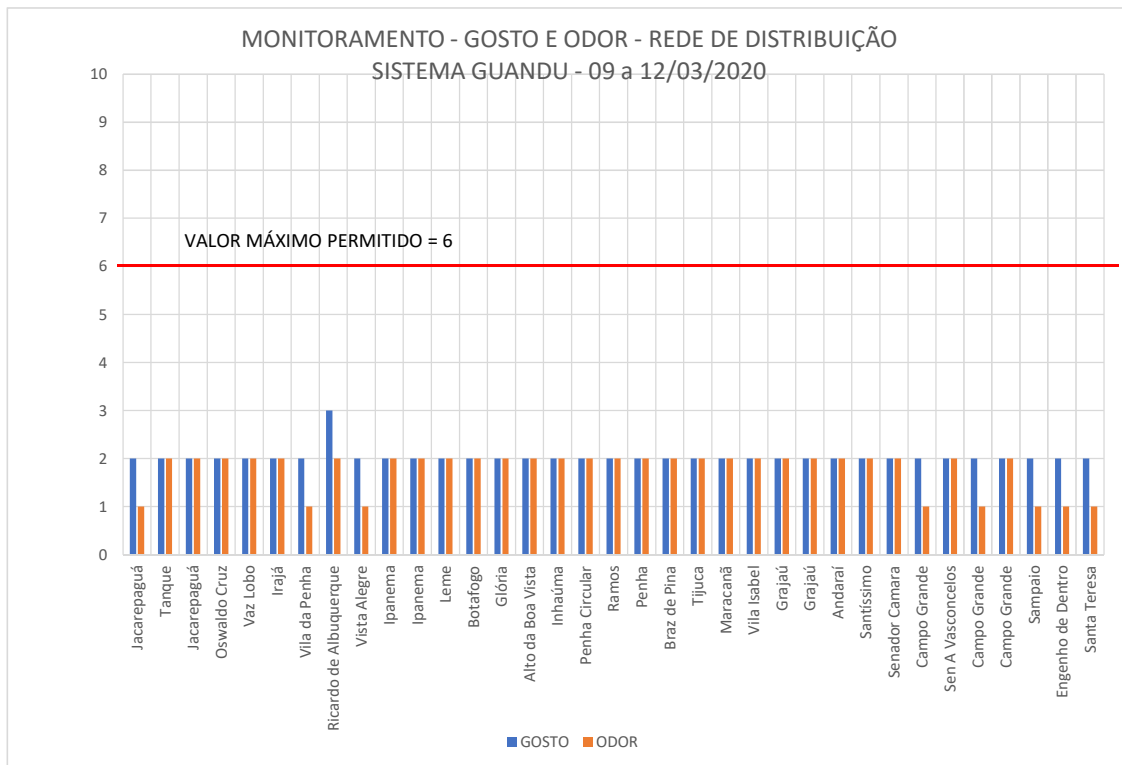

MONITORAMENTO DE GOSTO E ODOR NA MACRO DISTRIBUIÇÃO E REDE DE DISTRIBUIÇÃO DO SISTEMA GUANDU

Análises Terceirizadas - Laboratório Oceanus Hidroquímica

DATA COLETA	CÓDIGO CEDAE	ENDEREÇO	BAIRRO	MUNICÍPIO	PONTO DE COLETA	GOSTO	ODOR
11/03/2020	SA 998/20	Estrada Cabuçu	Campo Grande	Rio de Janeiro	Rede de Distribuição	2	1
11/03/2020	SA 1170/20	Rua Artur Rios	Campo Grande	Rio de Janeiro	Rede de Distribuição	2	2
12/03/2020	SA 1303/20	Rua Paim Pamplona	Sampaio	Rio de Janeiro	Rede de Distribuição	2	1
12/03/2020	SA 1249/20	Rua Jose Dos Reis	Engenho de Dentro	Rio de Janeiro	Rede de Distribuição	2	1
12/03/2020	SA 1112/20	Trv Cassiano	Santa Teresa	Rio de Janeiro	Rede de Distribuição	2	1

Químico Sérgio C. Marques
Analista de Qualidade D
Gerente do Controle de Qualidade de Água