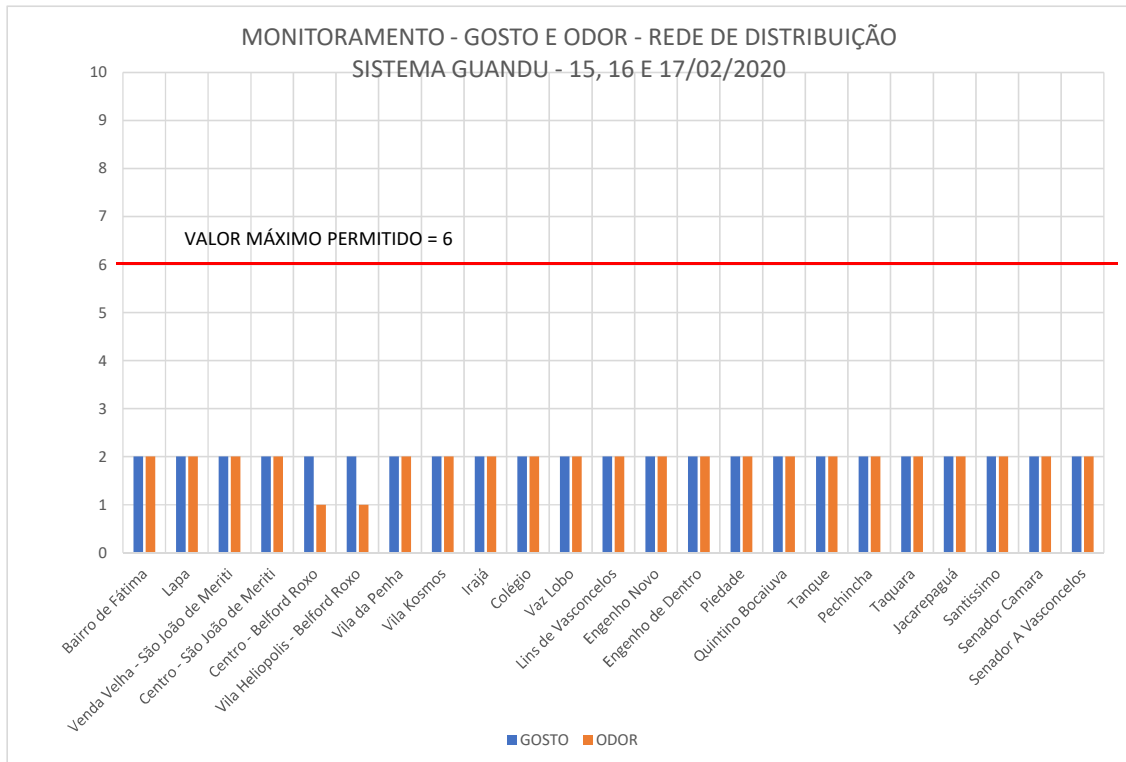

MONITORAMENTO DE GOSTO E ODOR NA MACRO DISTRIBUIÇÃO E REDE DE DISTRIBUIÇÃO DO SISTEMA GUANDU

Análises Terceirizadas - Laboratório Oceanus Hidroquímica

Químico Sérgio C. Marques
Analista de Qualidade D
Gerente do Controle de Qualidade de Água