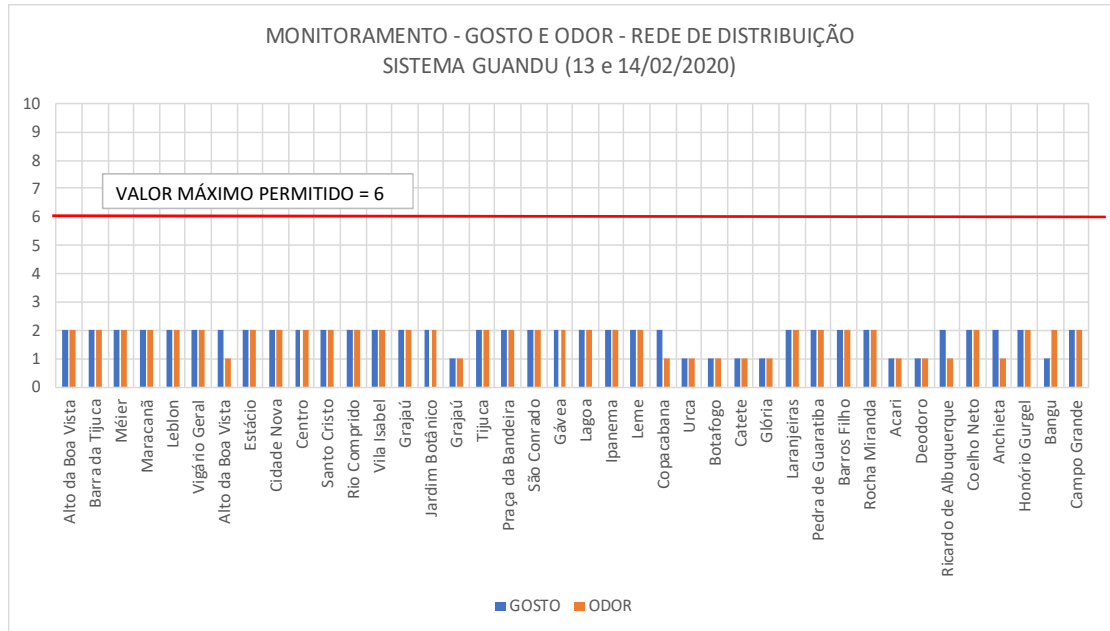

MONITORAMENTO DE GOSTO E ODOR NA MACRO DISTRIBUIÇÃO E REDE DE DISTRIBUIÇÃO DO SISTEMA GUANDU

Análises Terceirizadas - Laboratório Oceanus Hidroquímica

DATA COLETA	CÓDIGO CEDAE	ENDEREÇO	BAIRRO	MUNICÍPIO	PONTO DE COLETA	GOSTO	ODOR
14/02/2020	RJ 14-A1	Estrada da Matriz	Pedra de Guaratiba	Rio de Janeiro	Rede de Distribuição	2	2
14/02/2020	INT 06-A20	Rua Serinhaem	Barros Filho	Rio de Janeiro	Rede de Distribuição	2	2
14/02/2020	INT 06-A14	Rua Moçambique	Rocha Miranda	Rio de Janeiro	Rede de Distribuição	2	2
14/02/2020	INT 06-A1	Rua Guaiuba	Acari	Rio de Janeiro	Rede de Distribuição	1	1
14/02/2020	INT 06-A29	Rua João Vicente	Deodoro	Rio de Janeiro	Rede de Distribuição	1	1
14/02/2020	INT 06-A25	Rua Salema	Ricardo de Albuquerque	Rio de Janeiro	Rede de Distribuição	2	1
14/02/2020	INT 06-A3	Rua Ouseley	Coelho Neto	Rio de Janeiro	Rede de Distribuição	2	2
14/02/2020	INT 06-A24	Estrada Marechal Alencastro	Anchieta	Rio de Janeiro	Rede de Distribuição	2	1
14/02/2020	INT 06-A22	Estrada João Paulo	Honório Gurgel	Rio de Janeiro	Rede de Distribuição	2	2
14/02/2020	INT 09-A3	Rua Amsterdam	Bangu	Rio de Janeiro	Rede de Distribuição	1	2
14/02/2020	SA 1052/20A	Praça Rosária Trotta	Campo Grande	Rio de Janeiro	Rede de Distribuição	2	2

VALOR MÁXIMO PERMITIDO - PORTARIA DE CONSOLIDAÇÃO 05/2017 - PADRÃO ORGANOLEPTICO
GOSTO: INTENSIDADE 6 ODOR: INTENSIDADE 6

Químico Sérgio C. Marques
Analista de Qualidade D
Gerente do Controle de Qualidade de Água