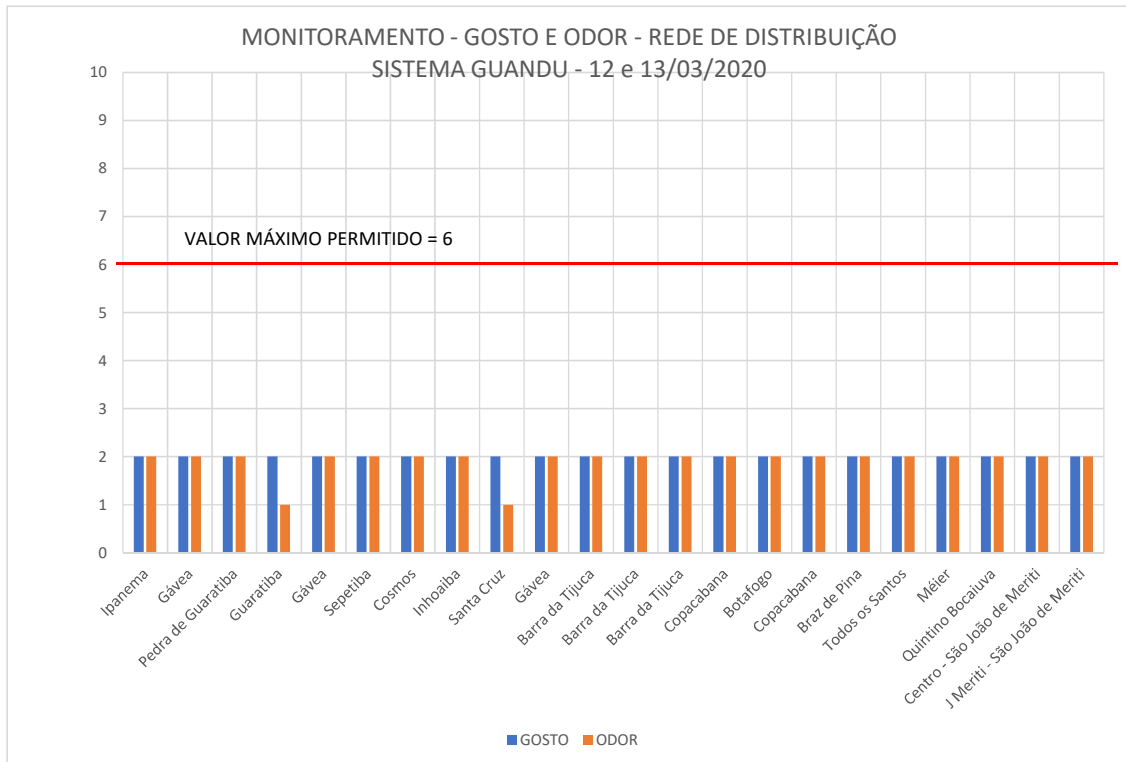

MONITORAMENTO DE GOSTO E ODOR NA MACRO DISTRIBUIÇÃO E REDE DE DISTRIBUIÇÃO DO SISTEMA GUANDU

Análises Terceirizadas - Laboratório Oceanus Hidroquímica