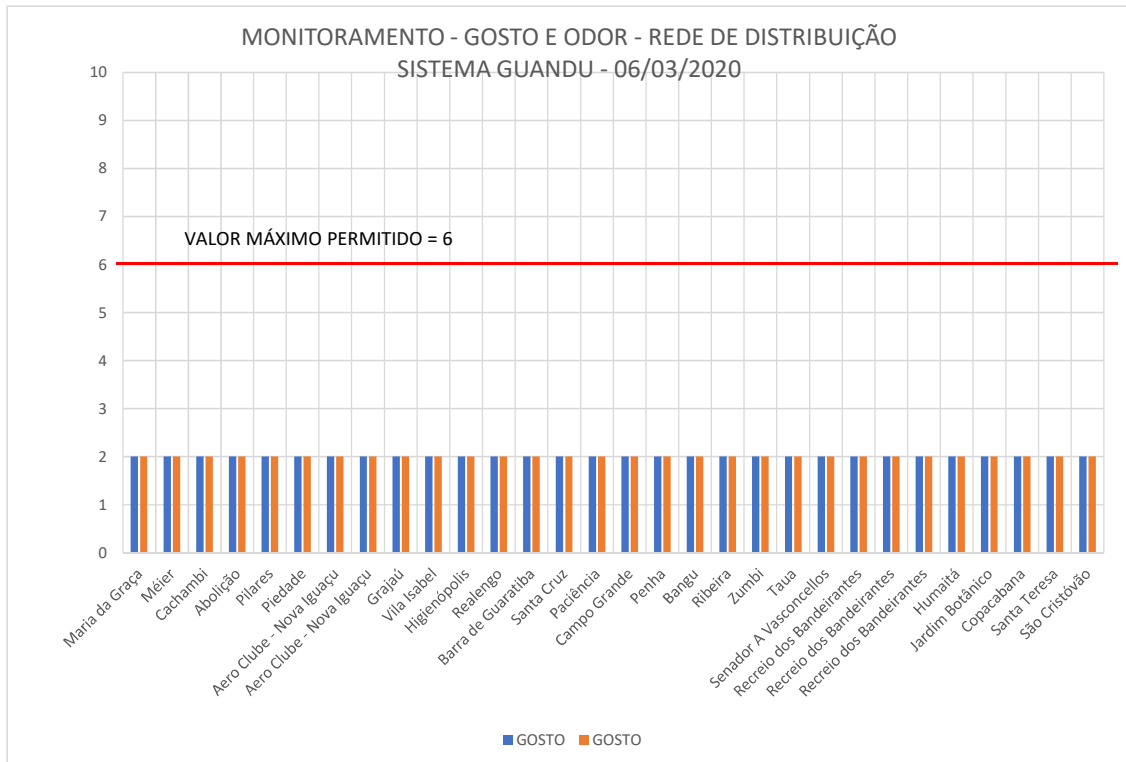

MONITORAMENTO DE GOSTO E ODOR NA MACRO DISTRIBUIÇÃO E REDE DE DISTRIBUIÇÃO DO SISTEMA GUANDU

Análises Terceirizadas - Laboratório Oceanus Hidroquímica

Químico Sérgio C. Marques
Analista de Qualidade D
Gerente do Controle de Qualidade de Água