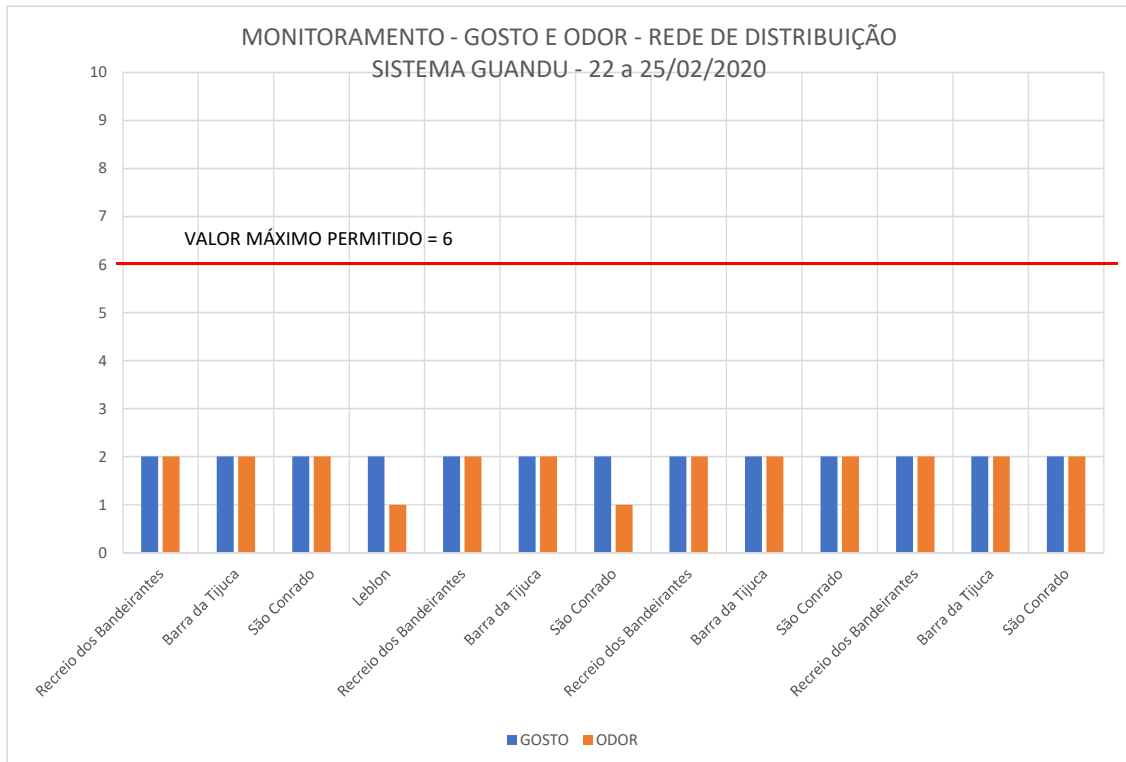

MONITORAMENTO DE GOSTO E ODOR NA MACRO DISTRIBUIÇÃO E REDE DE DISTRIBUIÇÃO DO SISTEMA GUANDU

Análises Terceirizadas - Laboratório Oceanus Hidroquímica