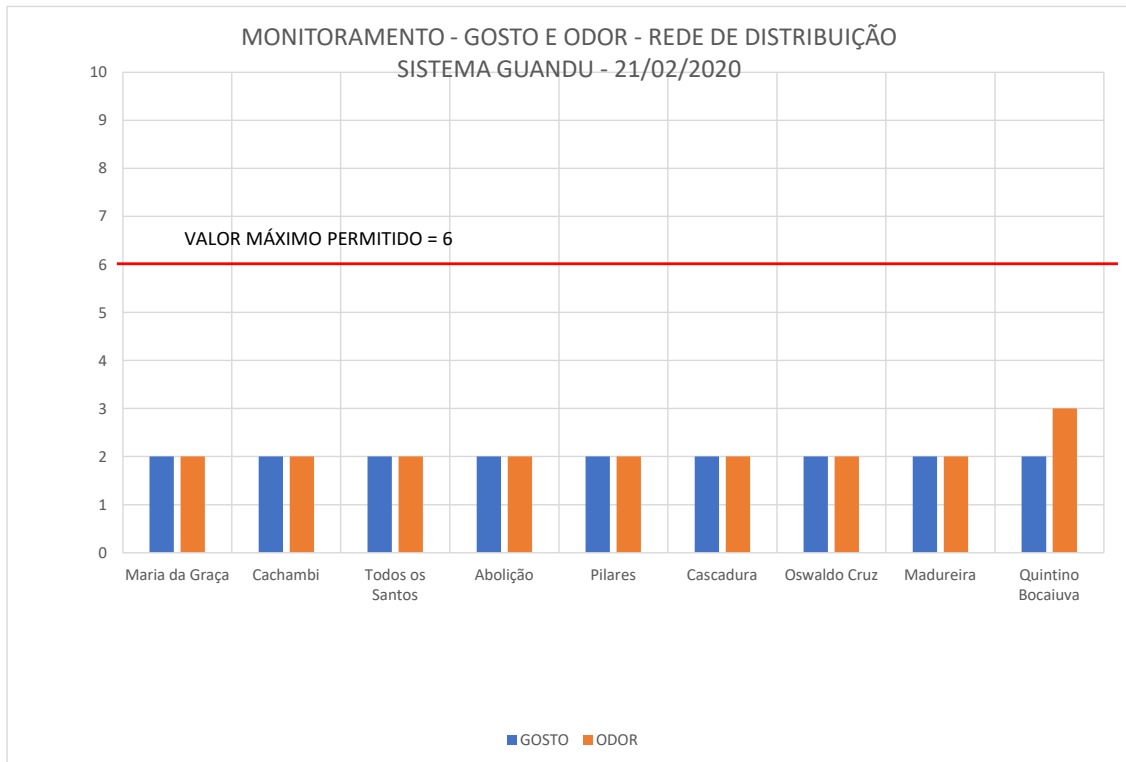

MONITORAMENTO DE GOSTO E ODOR NA MACRO DISTRIBUIÇÃO E REDE DE DISTRIBUIÇÃO DO SISTEMA GUANDU

Análises Terceirizadas - Laboratório Oceanus Hidroquímica