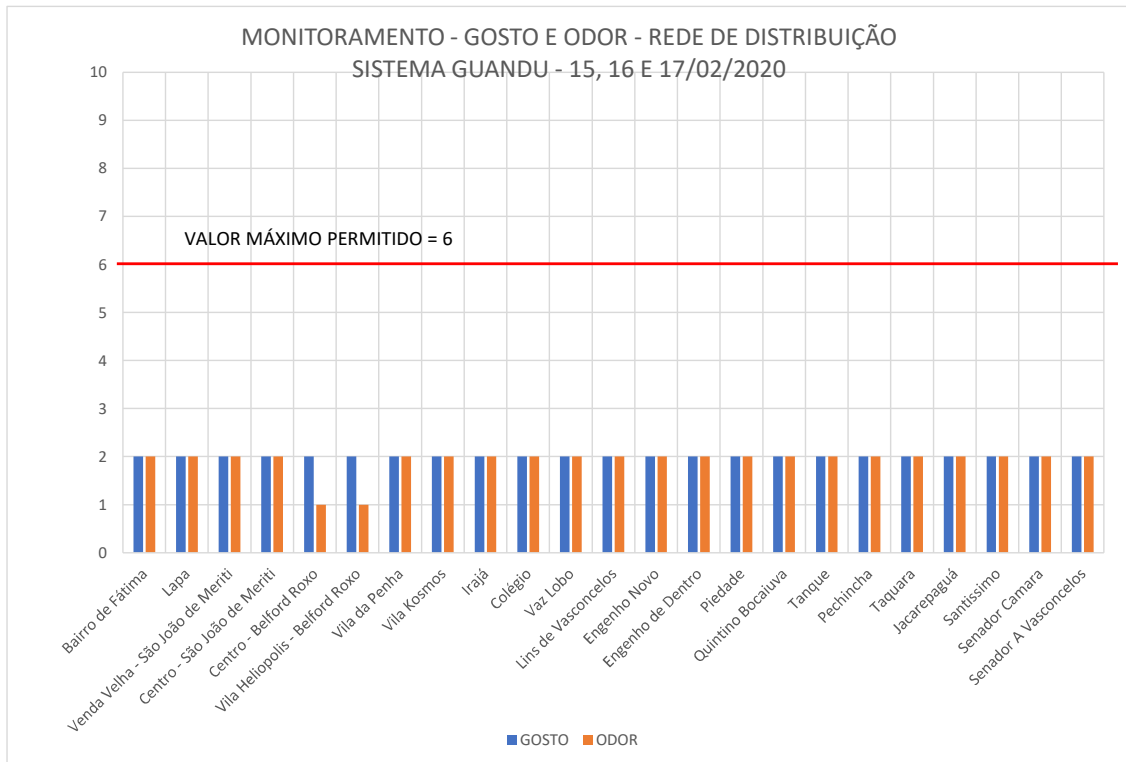

MONITORAMENTO DE GOSTO E ODOR NA MACRO DISTRIBUIÇÃO E REDE DE DISTRIBUIÇÃO DO SISTEMA GUANDU

Análises Terceirizadas - Laboratório Oceanus Hidroquímica

Químico Sérgio C. Marques
Analista de Qualidade D
Gerente do Controle de Qualidade de Água