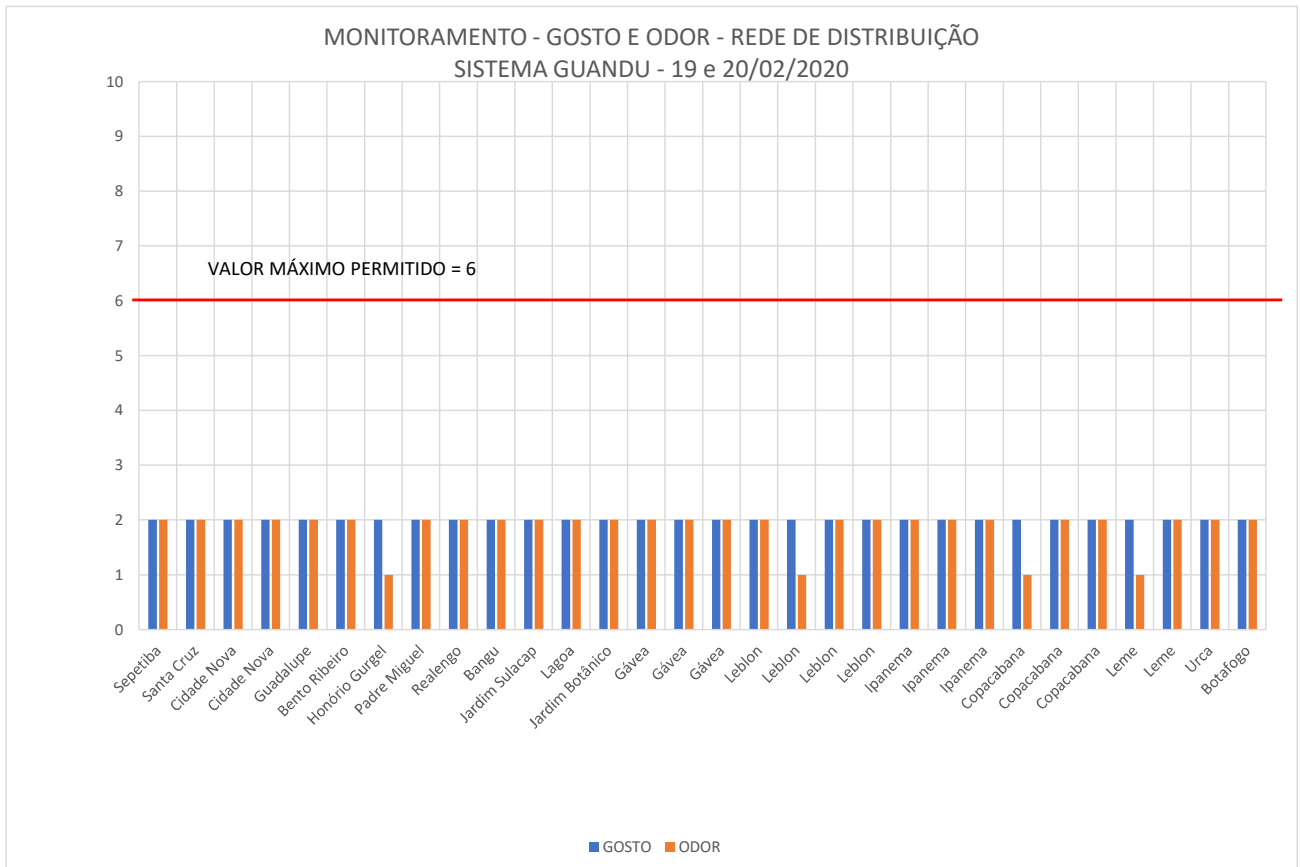

MONITORAMENTO DE GOSTO E ODOR NA MACRO DISTRIBUIÇÃO E REDE DE DISTRIBUIÇÃO DO SISTEMA GUANDU

Análises Terceirizadas - Laboratório Oceanus Hidroquímica