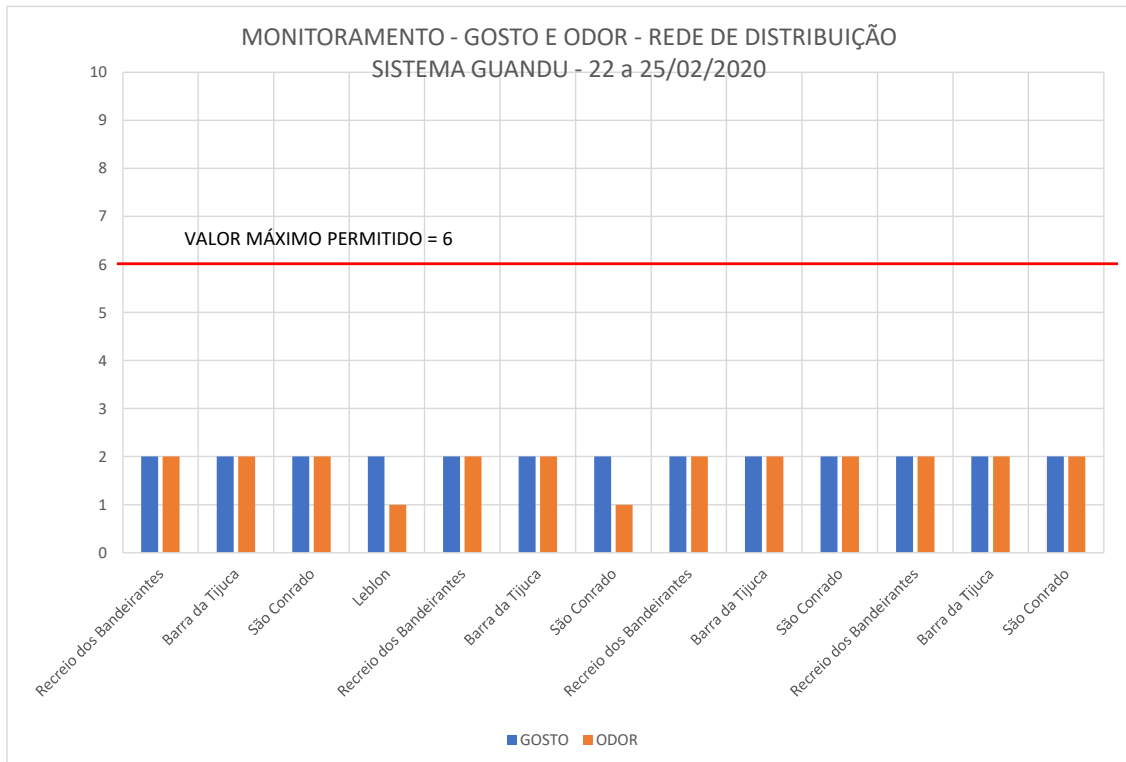

MONITORAMENTO DE GOSTO E ODOR NA MACRO DISTRIBUIÇÃO E REDE DE DISTRIBUIÇÃO DO SISTEMA GUANDU

Análises Terceirizadas - Laboratório Oceanus Hidroquímica