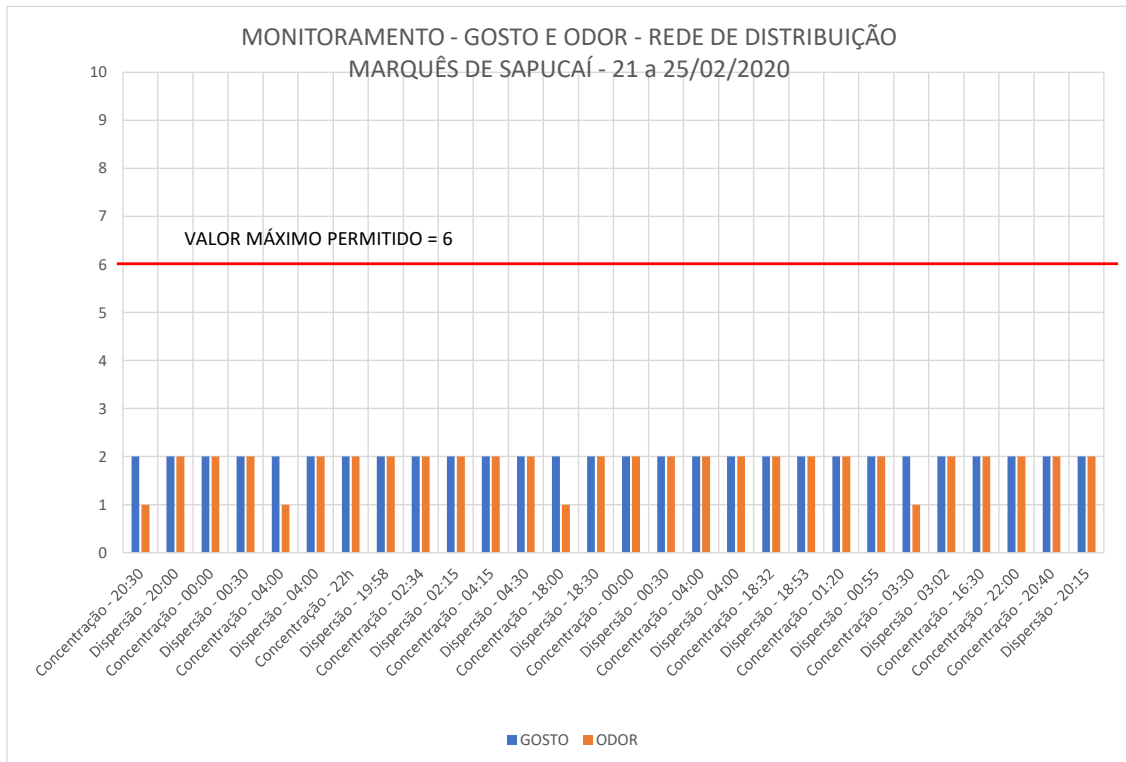

MONITORAMENTO DE GOSTO E ODOR NA MACRO DISTRIBUIÇÃO E REDE DE DISTRIBUIÇÃO DO SISTEMA GUANDU

Análises Terceirizadas - Laboratório Oceanus Hidroquímica