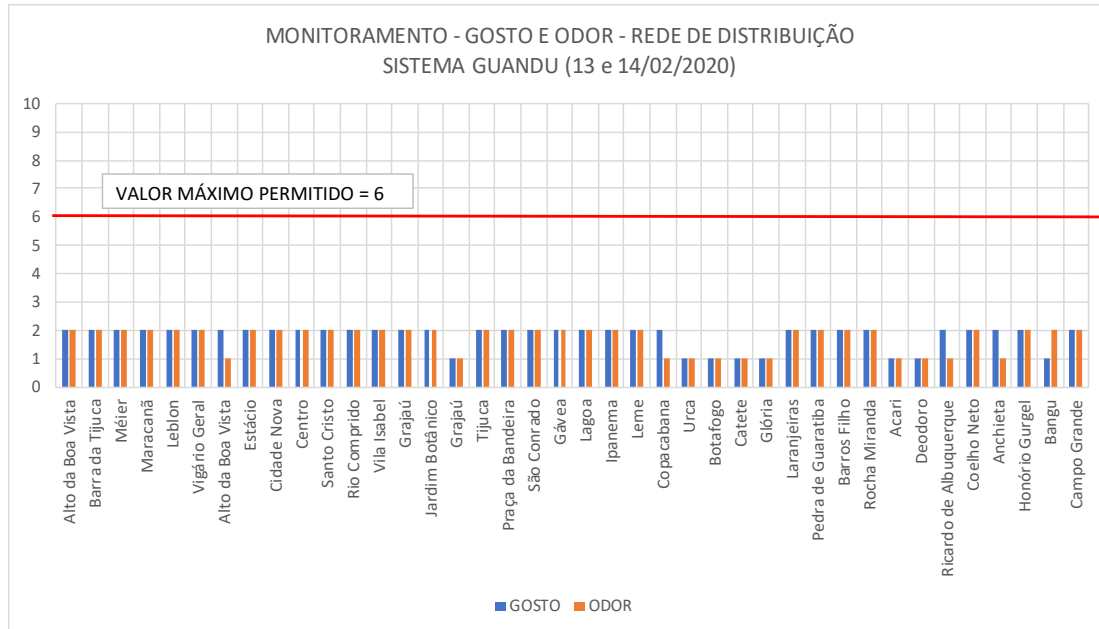

MONITORAMENTO DE GOSTO E ODOR NA MACRO DISTRIBUIÇÃO E REDE DE DISTRIBUIÇÃO DO SISTEMA GUANDU

Análises Terceirizadas - Laboratório Oceanus Hidroquímica

DATA COLETA	CÓDIGO CEDAE	ENDEREÇO	BAIRRO	MUNICÍPIO	PONTO DE COLETA	GOSTO	ODOR
14/02/2020	RJ 14-A1	Estrada da Matriz	Pedra de Guaratiba	Rio de Janeiro	Rede de Distribuição	2	2
14/02/2020	INT 06-A20	Rua Serinhaem	Barros Filho	Rio de Janeiro	Rede de Distribuição	2	2
14/02/2020	INT 06-A14	Rua Moçambique	Rocha Miranda	Rio de Janeiro	Rede de Distribuição	2	2
14/02/2020	INT 06-A1	Rua Guaiuba	Acari	Rio de Janeiro	Rede de Distribuição	1	1
14/02/2020	INT 06-A29	Rua João Vicente	Deodoro	Rio de Janeiro	Rede de Distribuição	1	1
14/02/2020	INT 06-A25	Rua Salema	Ricardo de Albuquerque	Rio de Janeiro	Rede de Distribuição	2	1
14/02/2020	INT 06-A3	Rua Ouseley	Coelho Neto	Rio de Janeiro	Rede de Distribuição	2	2
14/02/2020	INT 06-A24	Estrada Marechal Alencastro	Anchieta	Rio de Janeiro	Rede de Distribuição	2	1
14/02/2020	INT 06-A22	Estrada João Paulo	Honório Gurgel	Rio de Janeiro	Rede de Distribuição	2	2
14/02/2020	INT 09-A3	Rua Amsterdam	Bangu	Rio de Janeiro	Rede de Distribuição	1	2
14/02/2020	SA 1052/20A	Praça Rosária Trotta	Campo Grande	Rio de Janeiro	Rede de Distribuição	2	2

VALOR MÁXIMO PERMITIDO - PORTARIA DE CONSOLIDAÇÃO 05/2017 - PADRÃO ORGANOLEPTICO
GOSTO: INTENSIDADE 6   ODOR: INTENSIDADE 6

Químico Sérgio C. Marques
Analista de Qualidade D
Gerente do Controle de Qualidade de Água