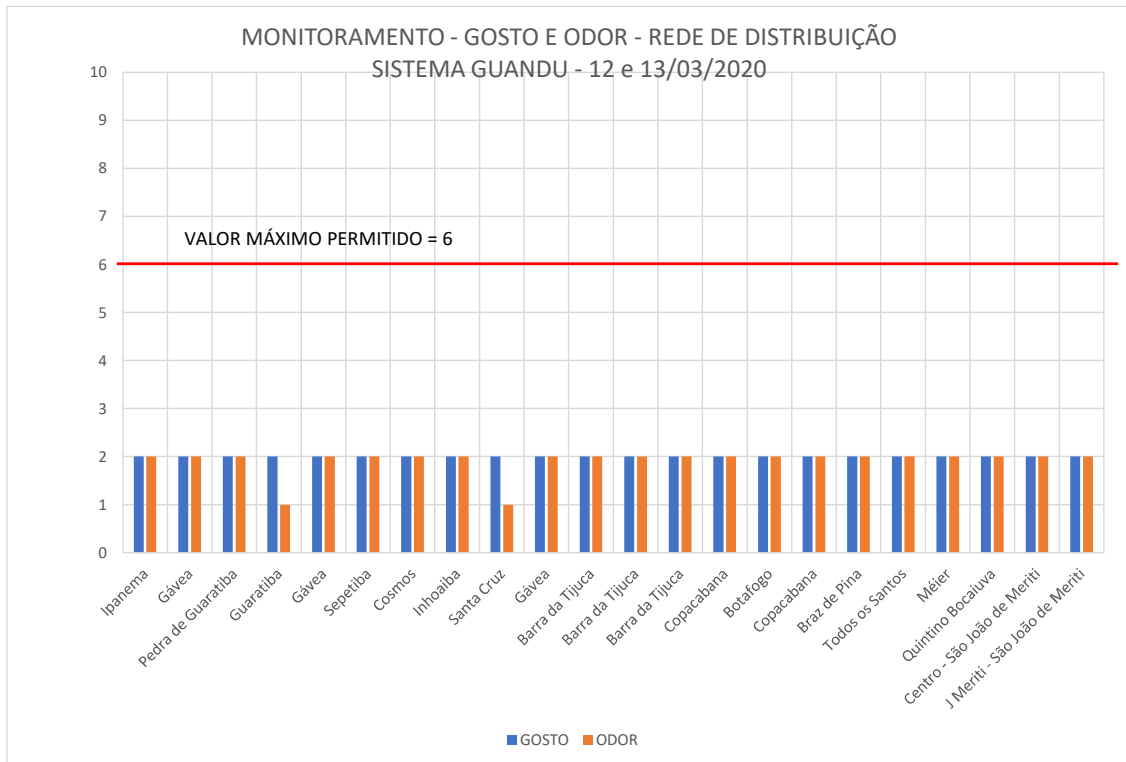

MONITORAMENTO DE GOSTO E ODOR NA MACRO DISTRIBUIÇÃO E REDE DE DISTRIBUIÇÃO DO SISTEMA GUANDU

Análises Terceirizadas - Laboratório Oceanus Hidroquímica