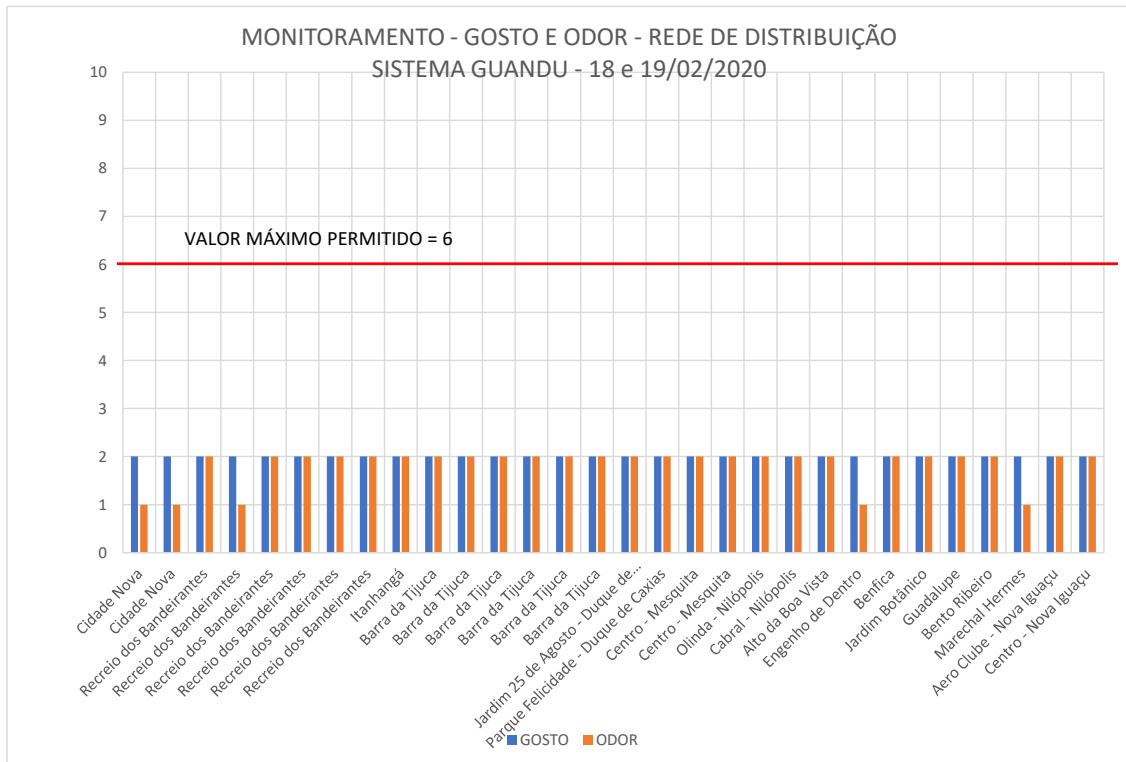

MONITORAMENTO DE GOSTO E ODOR NA MACRO DISTRIBUIÇÃO E REDE DE DISTRIBUIÇÃO DO SISTEMA GUANDU

Análises Terceirizadas - Laboratório Oceanus Hidroquímica