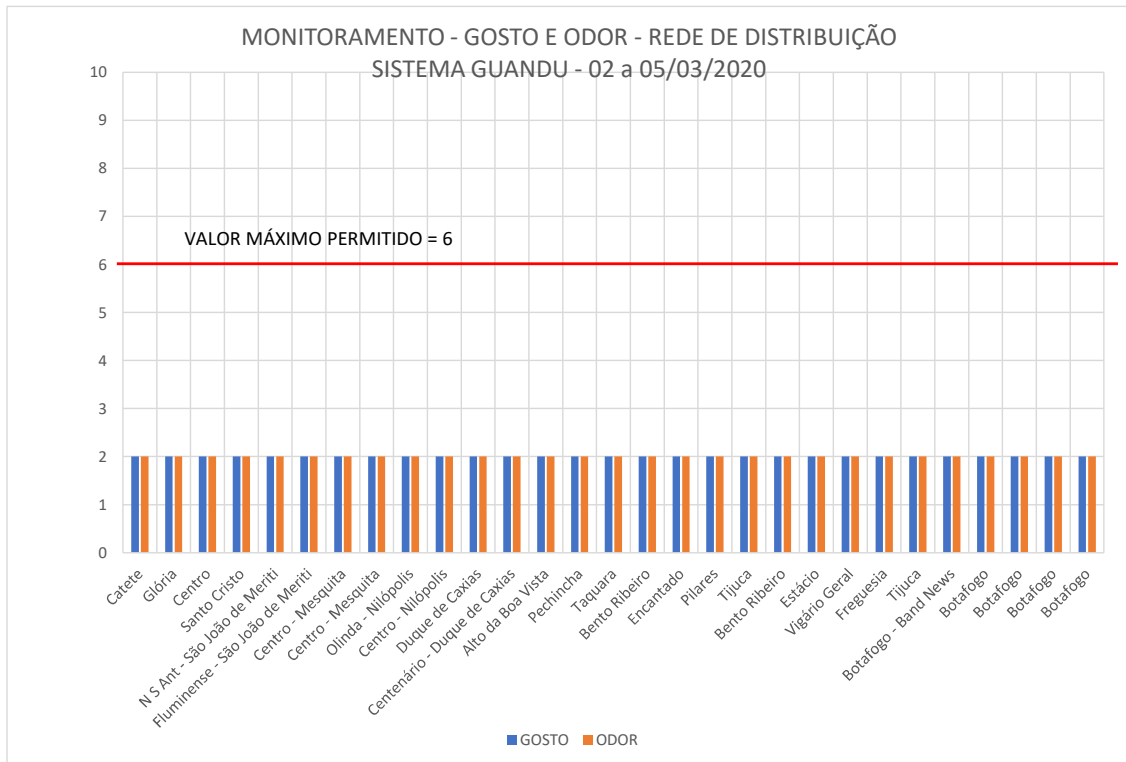

MONITORAMENTO DE GOSTO E ODOR NA MACRO DISTRIBUIÇÃO E REDE DE DISTRIBUIÇÃO DO SISTEMA GUANDU

Análises Terceirizadas - Laboratório Oceanus Hidroquímica