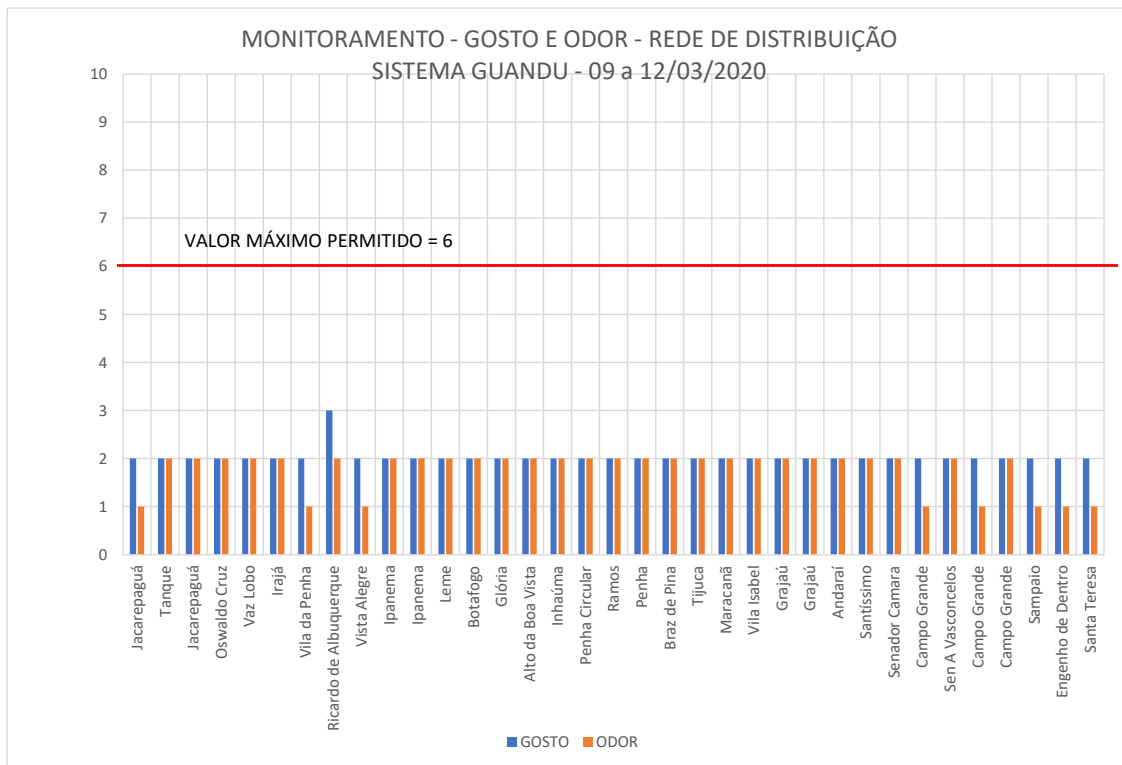

MONITORAMENTO DE GOSTO E ODOR NA MACRO DISTRIBUIÇÃO E REDE DE DISTRIBUIÇÃO DO SISTEMA GUANDU

Análises Terceirizadas - Laboratório Oceanus Hidroquímica

DATA COLETA	CÓDIGO CEDAE	ENDEREÇO	BAIRRO	MUNICÍPIO	PONTO DE COLETA	GOSTO	ODOR
11/03/2020	SA 998/20	Estrada Cabuçu	Campo Grande	Rio de Janeiro	Rede de Distribuição	2	1
11/03/2020	SA 1170/20	Rua Artur Rios	Campo Grande	Rio de Janeiro	Rede de Distribuição	2	2
12/03/2020	SA 1303/20	Rua Paim Pamplona	Sampaio	Rio de Janeiro	Rede de Distribuição	2	1
12/03/2020	SA 1249/20	Rua Jose Dos Reis	Engenho de Dentro	Rio de Janeiro	Rede de Distribuição	2	1
12/03/2020	SA 1112/20	Trv Cassiano	Santa Teresa	Rio de Janeiro	Rede de Distribuição	2	1

Químico Sérgio C. Marques
Analista de Qualidade D
Gerente do Controle de Qualidade de Água