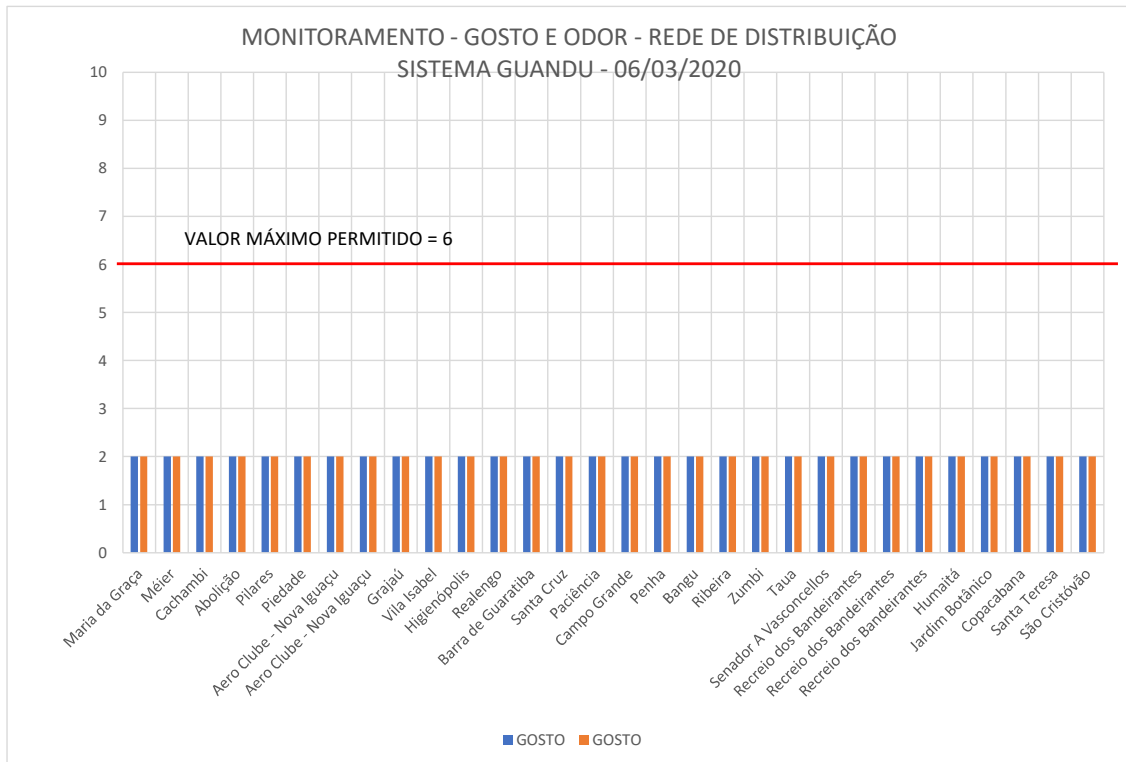

MONITORAMENTO DE GOSTO E ODOR NA MACRO DISTRIBUIÇÃO E REDE DE DISTRIBUIÇÃO DO SISTEMA GUANDU

Análises Terceirizadas - Laboratório Oceanus Hidroquímica

Químico Sérgio C. Marques
Analista de Qualidade D
Gerente do Controle de Qualidade de Água