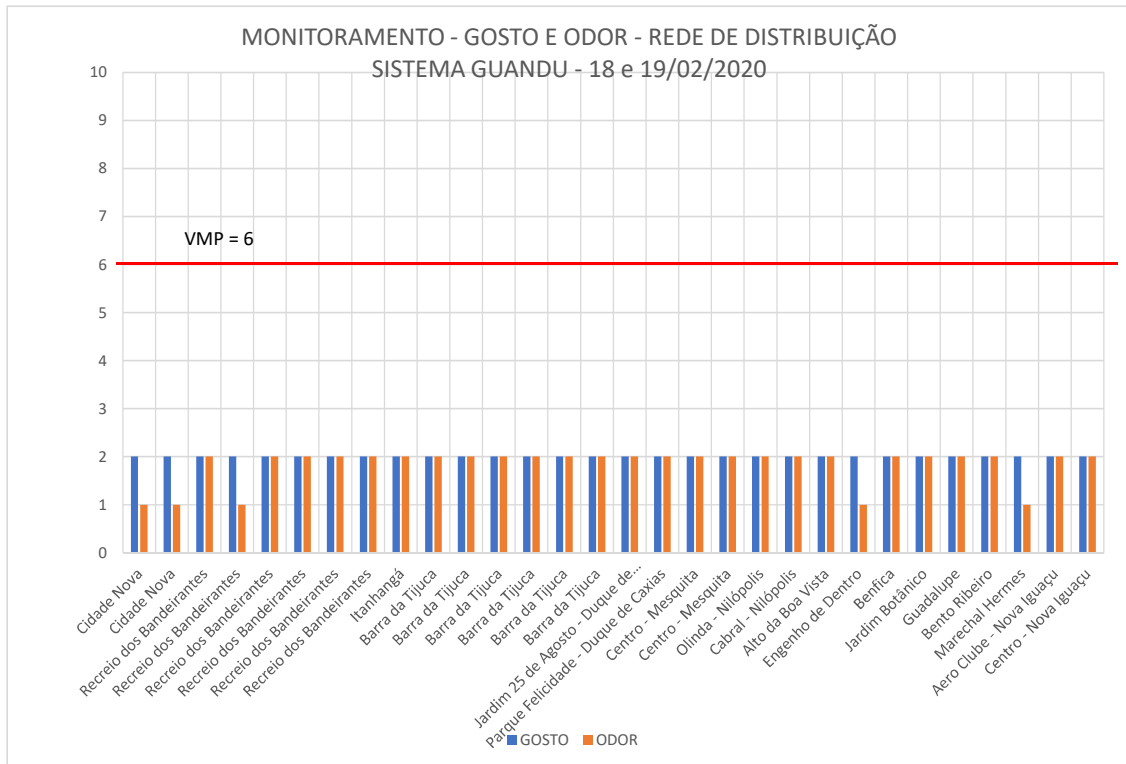

MONITORAMENTO DE GOSTO E ODOR NA MACRO DISTRIBUIÇÃO E REDE DE DISTRIBUIÇÃO DO SISTEMA GUANDU

Análises Terceirizadas - Laboratório Oceanus Hidroquímica

Químico Sérgio C. Marques
Analista de Qualidade D
Gerente do Controle de Qualidade de Água