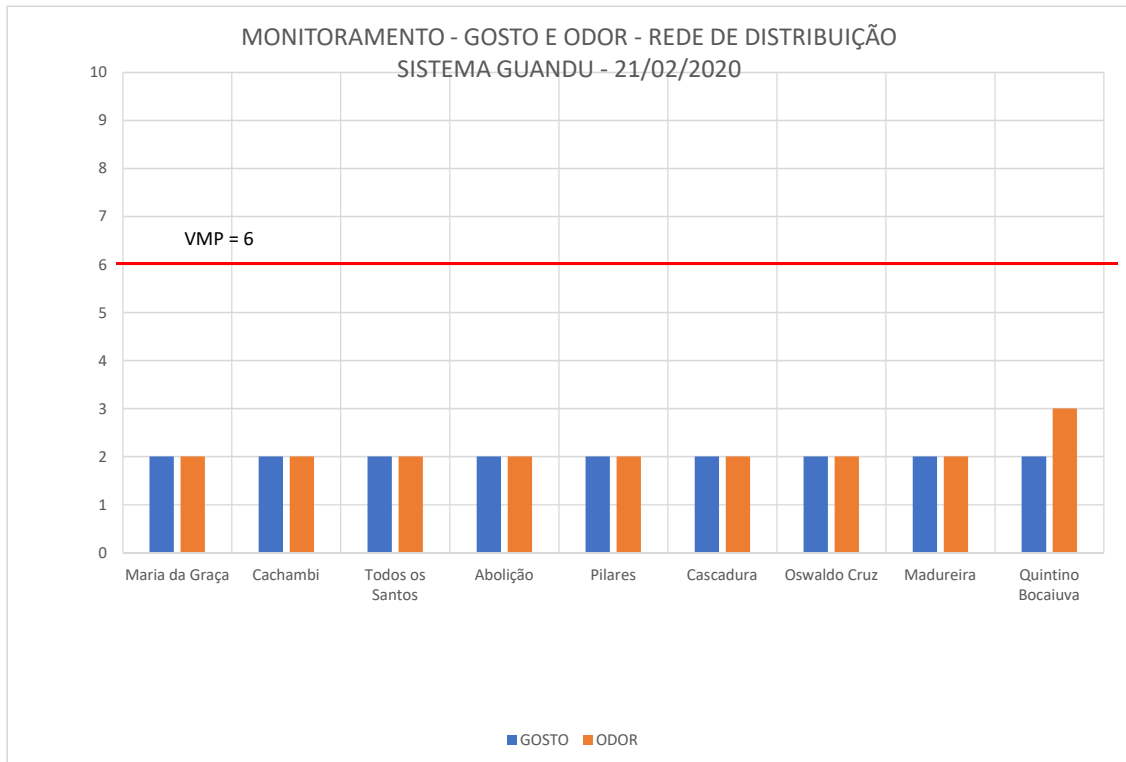

MONITORAMENTO DE GOSTO E ODOR NA MACRO DISTRIBUIÇÃO E REDE DE DISTRIBUIÇÃO DO SISTEMA GUANDU

Análises Terceirizadas - Laboratório Oceanus Hidroquímica