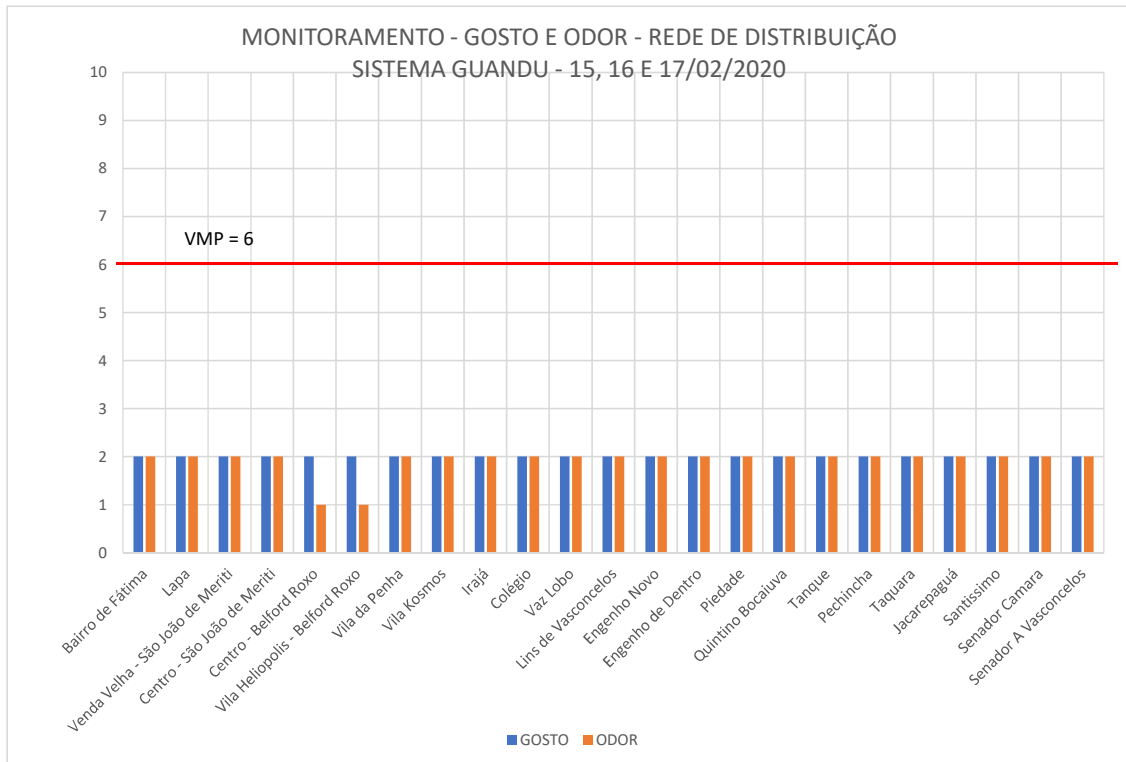

MONITORAMENTO DE GOSTO E ODOR NA MACRO DISTRIBUIÇÃO E REDE DE DISTRIBUIÇÃO DO SISTEMA GUANDU

Análises Terceirizadas - Laboratório Oceanus Hidroquímica

Químico Sérgio C. Marques
Analista de Qualidade D
Gerente do Controle de Qualidade de Água