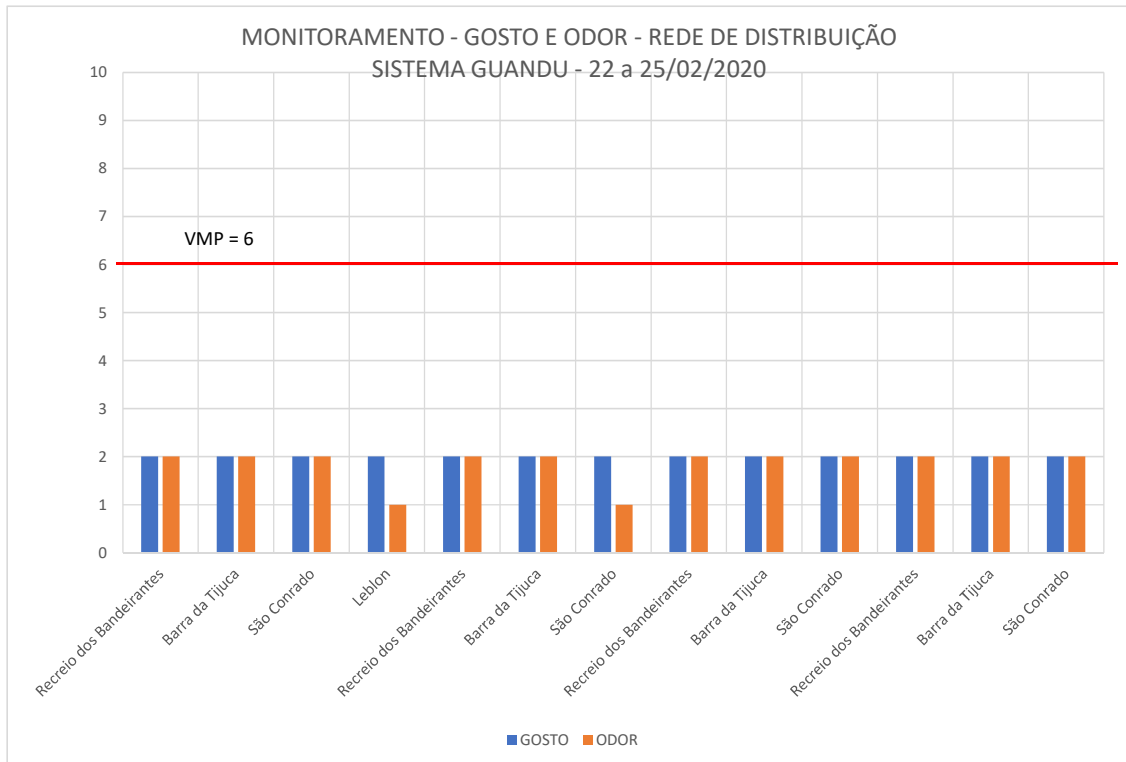

MONITORAMENTO DE GOSTO E ODOR NA MACRO DISTRIBUIÇÃO E REDE DE DISTRIBUIÇÃO DO SISTEMA GUANDU

Análises Terceirizadas - Laboratório Oceanus Hidroquímica

Químico Sérgio C. Marques
Analista de Qualidade D
Gerente do Controle de Qualidade de Água

MONITORAMENTO DE GOSTO E ODOR NA MACRO DISTRIBUIÇÃO E REDE DE DISTRIBUIÇÃO DO SISTEMA GUANDU

Análises Terceirizadas - Laboratório Oceanus Hidroquímica

MONITORAMENTO DE GOSTO E ODOR NA MACRO DISTRIBUIÇÃO E REDE DE DISTRIBUIÇÃO DO SISTEMA GUANDU