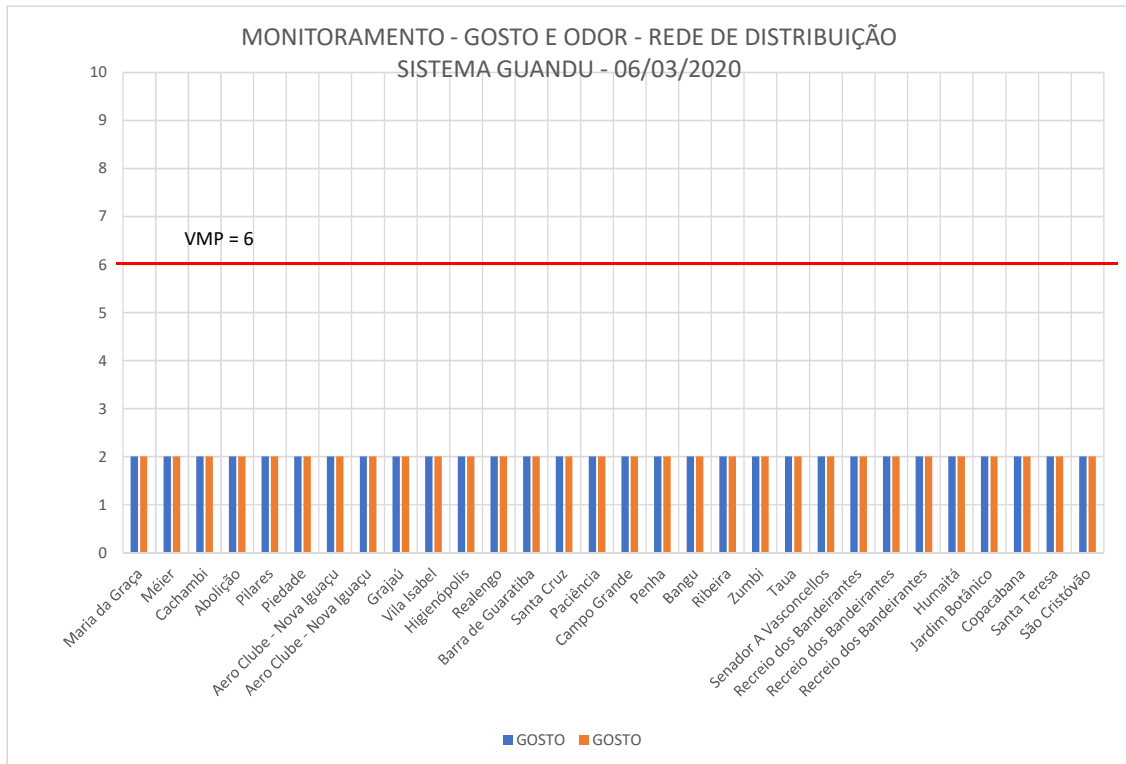

MONITORAMENTO DE GOSTO E ODOR NA MACRO DISTRIBUIÇÃO E REDE DE DISTRIBUIÇÃO DO SISTEMA GUANDU

Análises Terceirizadas - Laboratório Oceanus Hidroquímica

Químico Sérgio C. Marques
Analista de Qualidade D
Gerente do Controle de Qualidade de Água