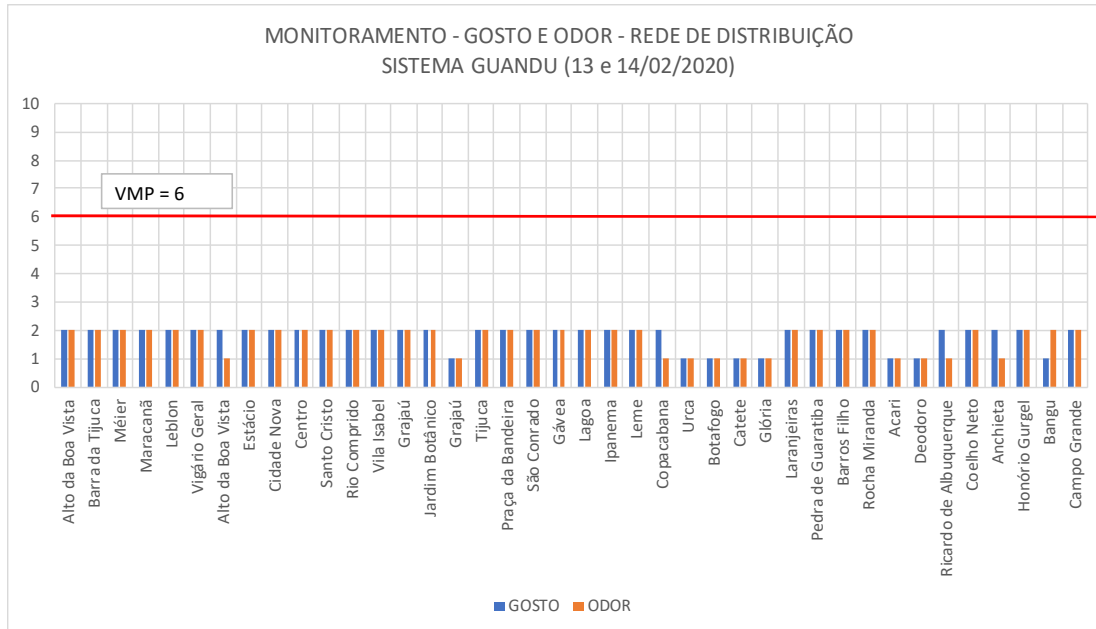

MONITORAMENTO DE GOSTO E ODOR NA MACRO DISTRIBUIÇÃO E REDE DE DISTRIBUIÇÃO DO SISTEMA GUANDU

Análises Terceirizadas - Laboratório Oceanus Hidroquímica

DATA COLETA	CÓDIGO CEDAE	ENDEREÇO	BAIRRO	MUNICÍPIO	PONTO DE COLETA	GOSTO	ODOR
14/02/2020	RJ 14-A1	Estrada da Matriz	Pedra de Guaratiba	Rio de Janeiro	Rede de Distribuição	2	2
14/02/2020	INT 06-A20	Rua Serinhaem	Barros Filho	Rio de Janeiro	Rede de Distribuição	2	2
14/02/2020	INT 06-A14	Rua Moçambique	Rocha Miranda	Rio de Janeiro	Rede de Distribuição	2	2
14/02/2020	INT 06-A1	Rua Guaiuba	Acari	Rio de Janeiro	Rede de Distribuição	1	1
14/02/2020	INT 06-A29	Rua João Vicente	Deodoro	Rio de Janeiro	Rede de Distribuição	1	1
14/02/2020	INT 06-A25	Rua Salema	Ricardo de Albuquerque	Rio de Janeiro	Rede de Distribuição	2	1
14/02/2020	INT 06-A3	Rua Ouseley	Coelho Neto	Rio de Janeiro	Rede de Distribuição	2	2
14/02/2020	INT 06-A24	Estrada Marechal Alencastro	Anchieta	Rio de Janeiro	Rede de Distribuição	2	1
14/02/2020	INT 06-A22	Estrada João Paulo	Honório Gurgel	Rio de Janeiro	Rede de Distribuição	2	2
14/02/2020	INT 09-A3	Rua Amsterdam	Bangu	Rio de Janeiro	Rede de Distribuição	1	2
14/02/2020	SA 1052/20A	Praça Rosária Trotta	Campo Grande	Rio de Janeiro	Rede de Distribuição	2	2

VALOR MÁXIMO PERMITIDO - PORTARIA DE CONSOLIDAÇÃO 05/2017 - PADRÃO ORGANOLEPTICO
GOSTO: INTENSIDADE 6 ODOR: INTENSIDADE 6

Químico Sérgio C. Marques
Analista de Qualidade D
Gerente do Controle de Qualidade de Água