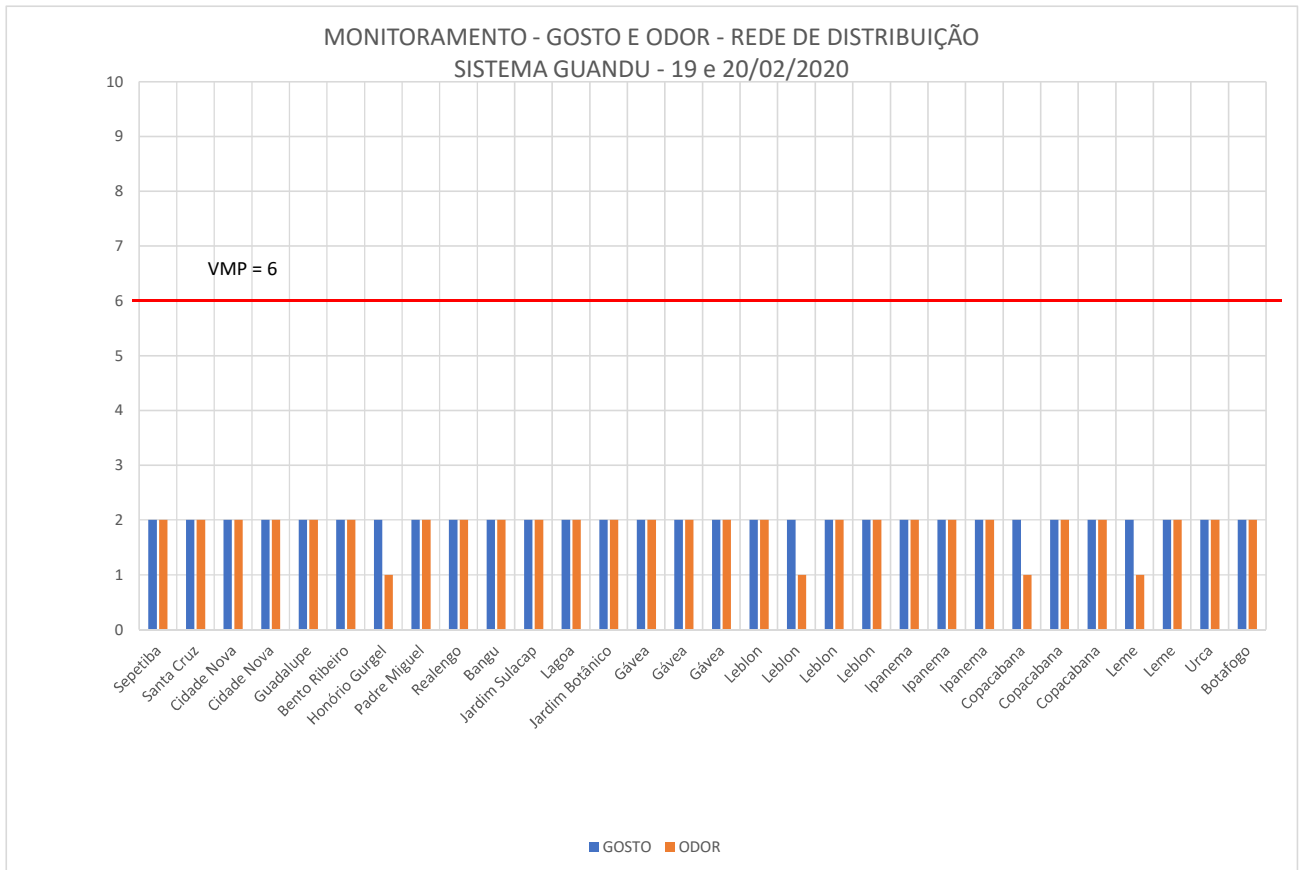

MONITORAMENTO DE GOSTO E ODOR NA MACRO DISTRIBUIÇÃO E REDE DE DISTRIBUIÇÃO DO SISTEMA GUANDU

Análises Terceirizadas - Laboratório Oceanus Hidroquímica