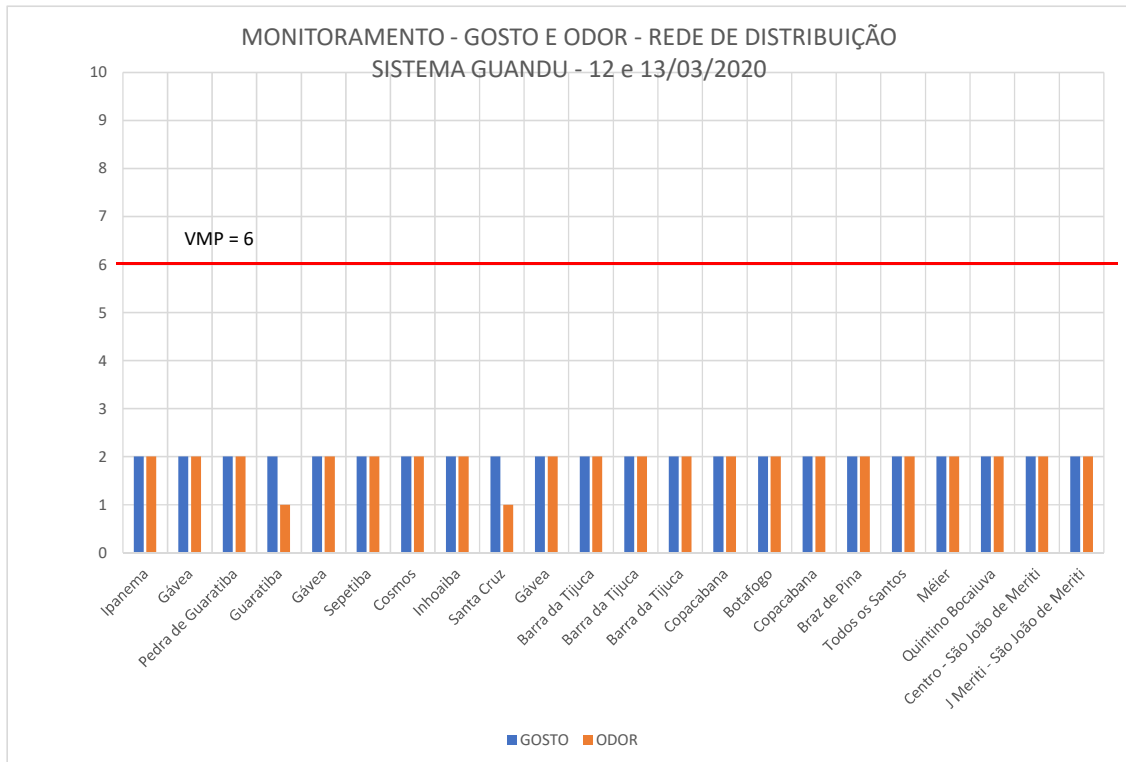

MONITORAMENTO DE GOSTO E ODOR NA MACRO DISTRIBUIÇÃO E REDE DE DISTRIBUIÇÃO DO SISTEMA GUANDU

Análises Terceirizadas - Laboratório Oceanus Hidroquímica