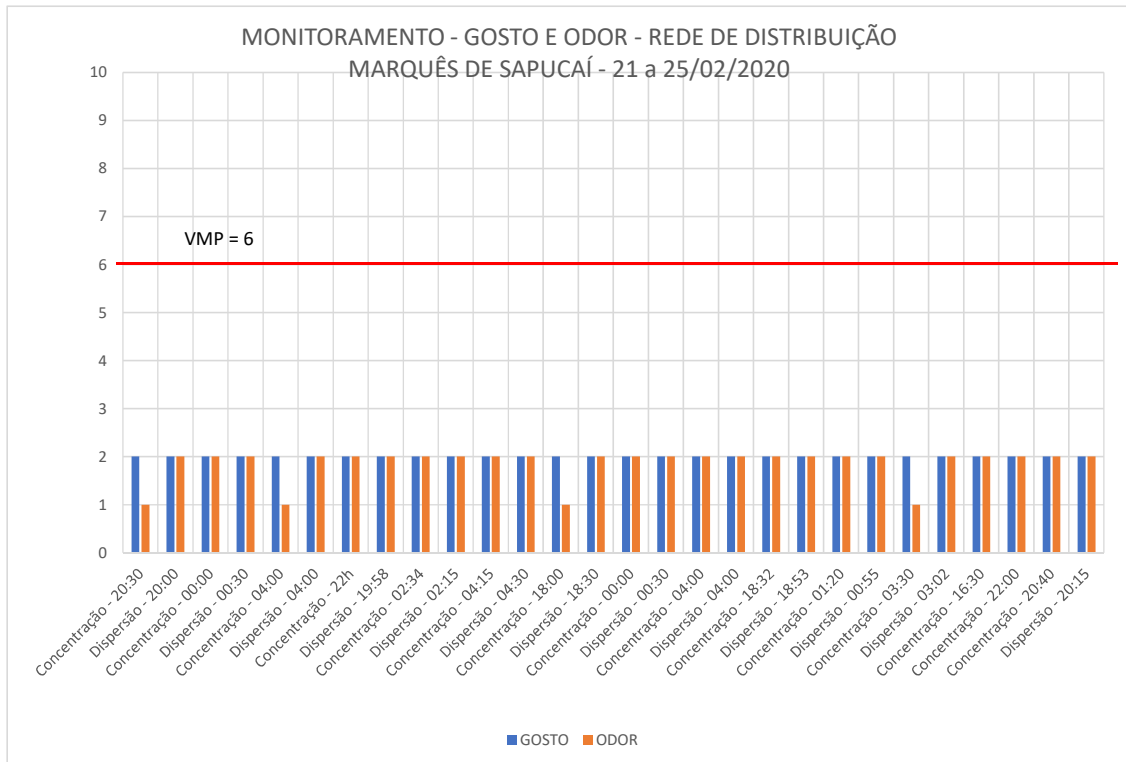

MONITORAMENTO DE GOSTO E ODOR NA MACRO DISTRIBUIÇÃO E REDE DE DISTRIBUIÇÃO DO SISTEMA GUANDU

Análises Terceirizadas - Laboratório Oceanus Hidroquímica

Químico Sérgio C. Marques
Analista de Qualidade D
Gerente do Controle de Qualidade de Água