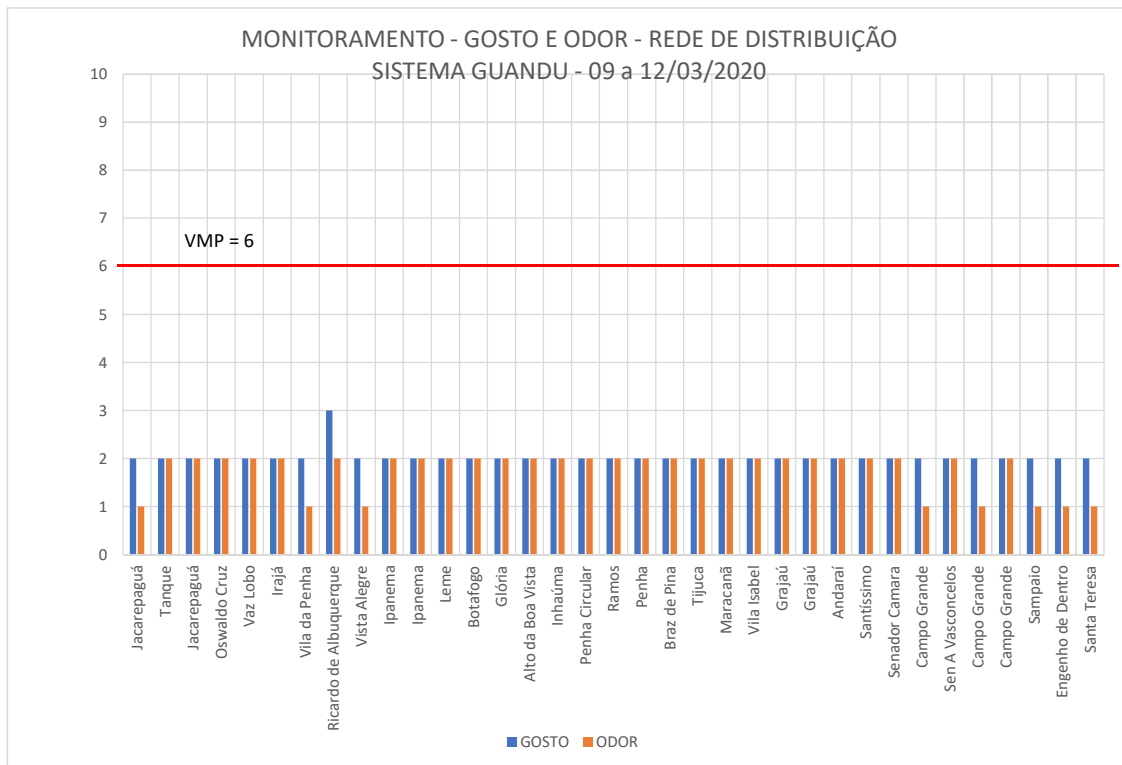

MONITORAMENTO DE GOSTO E ODOR NA MACRO DISTRIBUIÇÃO E REDE DE DISTRIBUIÇÃO DO SISTEMA GUANDU

Análises Terceirizadas - Laboratório Oceanus Hidroquímica

DATA COLETA	CÓDIGO CEDAE	ENDEREÇO	BAIRRO	MUNICÍPIO	PONTO DE COLETA	GOSTO	ODOR
11/03/2020	SA 998/20	Estrada Cabuçu	Campo Grande	Rio de Janeiro	Rede de Distribuição	2	1
11/03/2020	SA 1170/20	Rua Artur Rios	Campo Grande	Rio de Janeiro	Rede de Distribuição	2	2
12/03/2020	SA 1303/20	Rua Paim Pamplona	Sampaio	Rio de Janeiro	Rede de Distribuição	2	1
12/03/2020	SA 1249/20	Rua Jose Dos Reis	Engenho de Dentro	Rio de Janeiro	Rede de Distribuição	2	1
12/03/2020	SA 1112/20	Trv Cassiano	Santa Teresa	Rio de Janeiro	Rede de Distribuição	2	1

Químico Sérgio C. Marques
Analista de Qualidade D
Gerente do Controle de Qualidade de Água