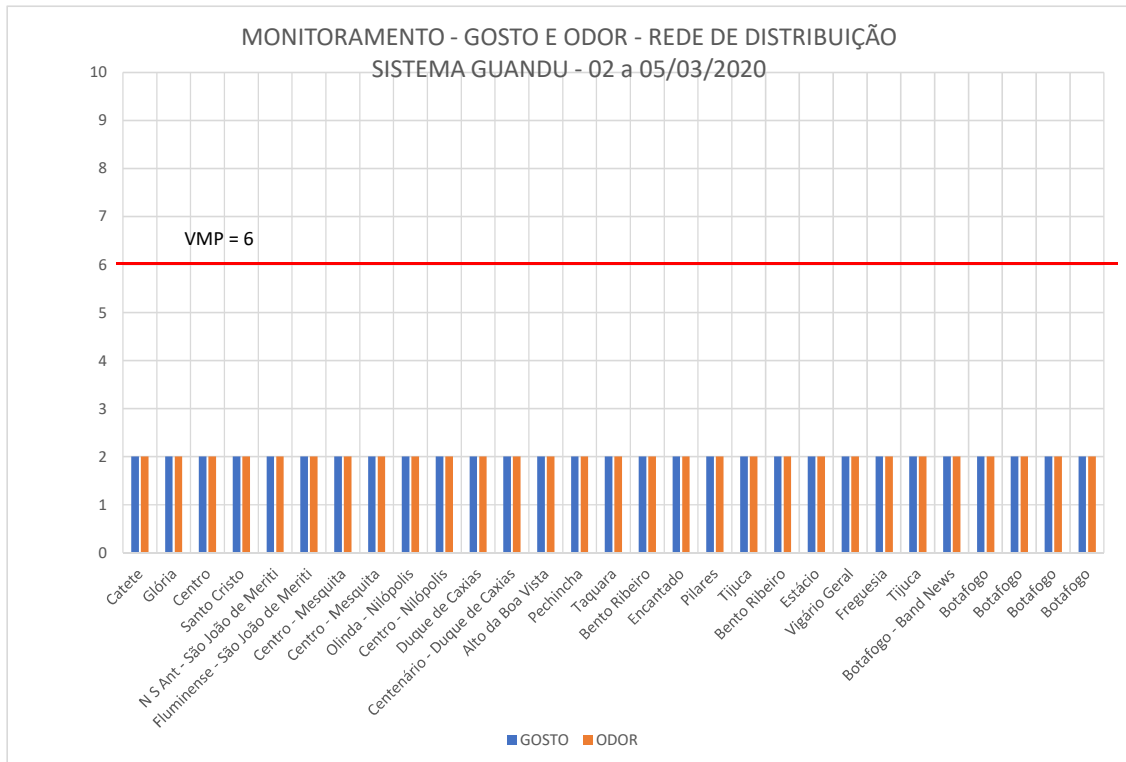

MONITORAMENTO DE GOSTO E ODOR NA MACRO DISTRIBUIÇÃO E REDE DE DISTRIBUIÇÃO DO SISTEMA GUANDU

Análises Terceirizadas - Laboratório Oceanus Hidroquímica

Químico Sérgio C. Marques
Analista de Qualidade D
Gerente do Controle de Qualidade de Água