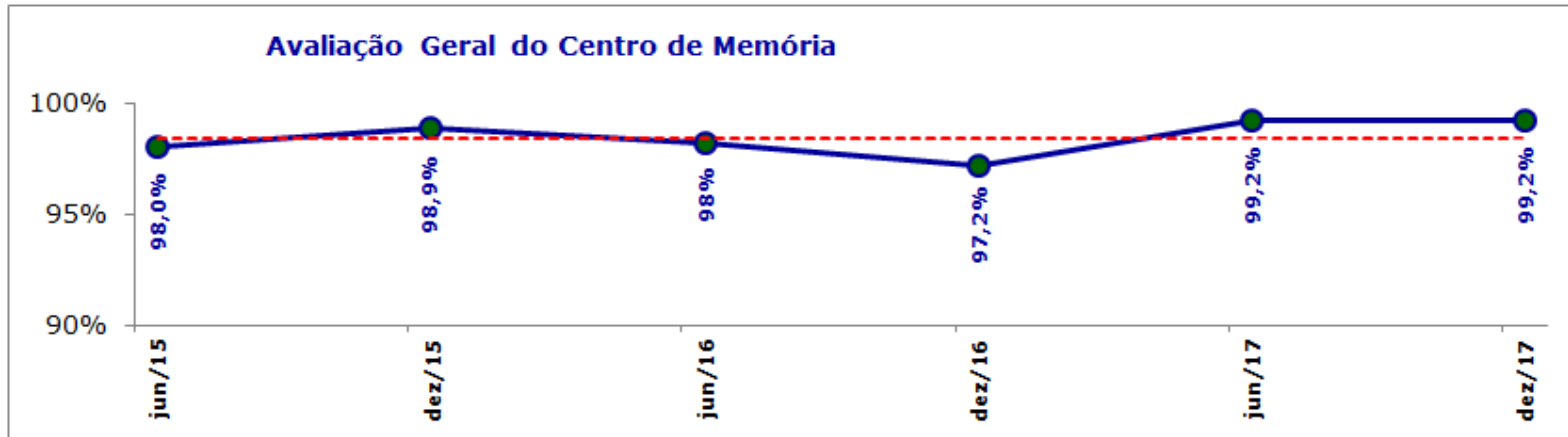

Pesquisa Geral

Frequência: Semestral - N° de entrevistados: 400

minas
tênis clube

Resultados das Pesquisas realizadas com os Associados

Gerência de Cultura

Frequência: Semestral - N° de entrevistados: 400

Gerência de Cultura

Frequência: Semestral - N° de entrevistados: 400

minas
tênis clube

Resultados das Pesquisas realizadas com os Associados

Gerência de Lazer

Frequência e N° de entrevistados: Conforme evento

Gerência de Lazer