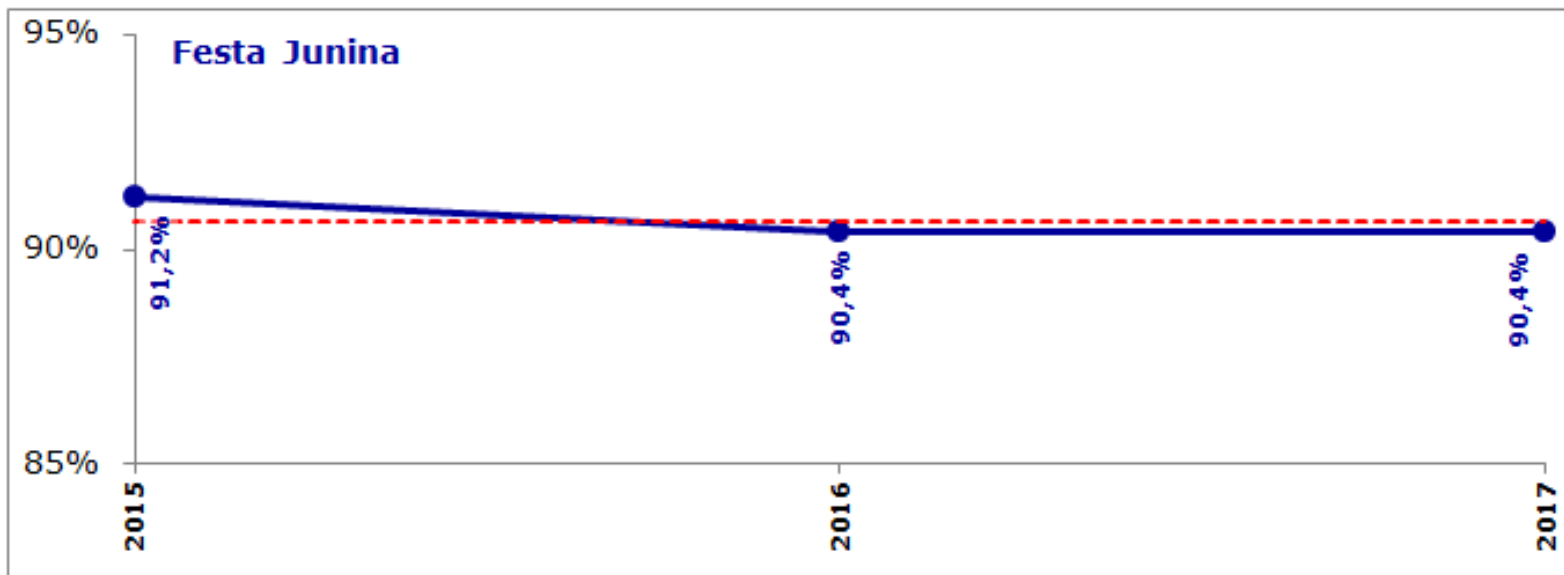

Gerência de Lazer

Frequência e N° de entrevistados: Conforme evento