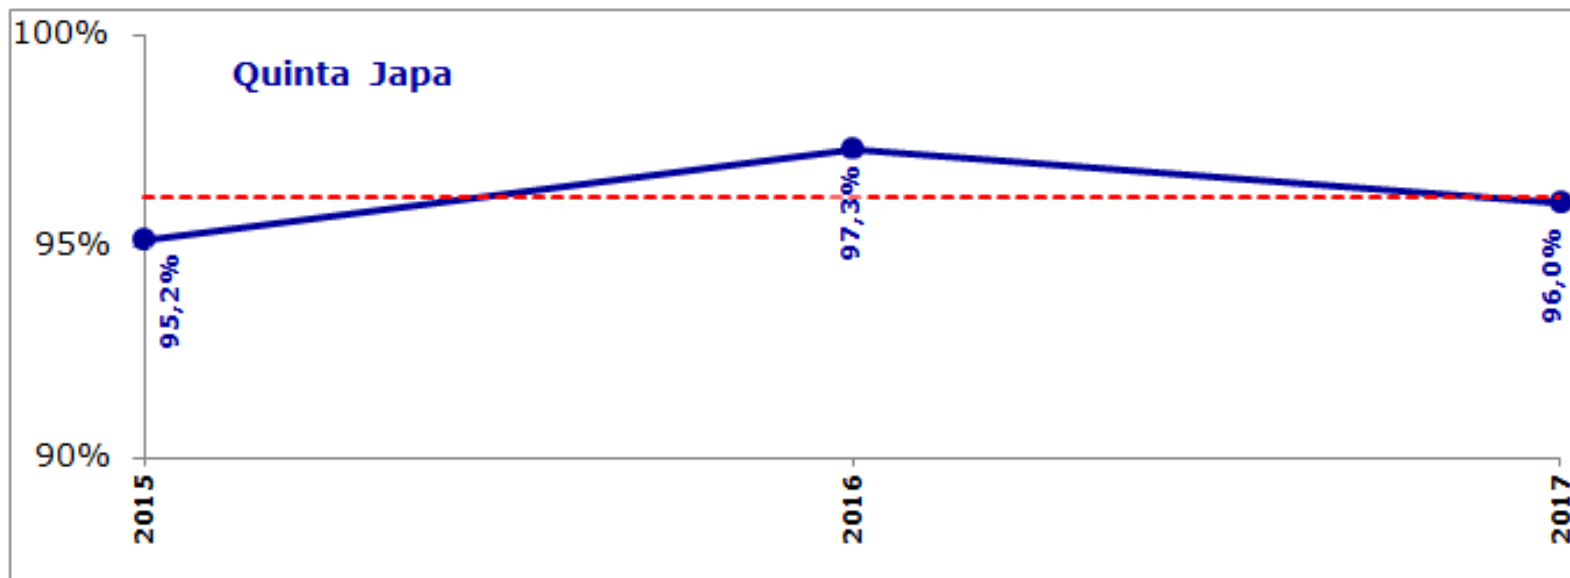

Frequência: Semestral - N° de entrevistados: 400

minas
tênis clube

Resultados das Pesquisas realizadas com os Associados

Gerência de Lazer

Frequência e N° de entrevistados: Conforme evento

Gerência de Lazer