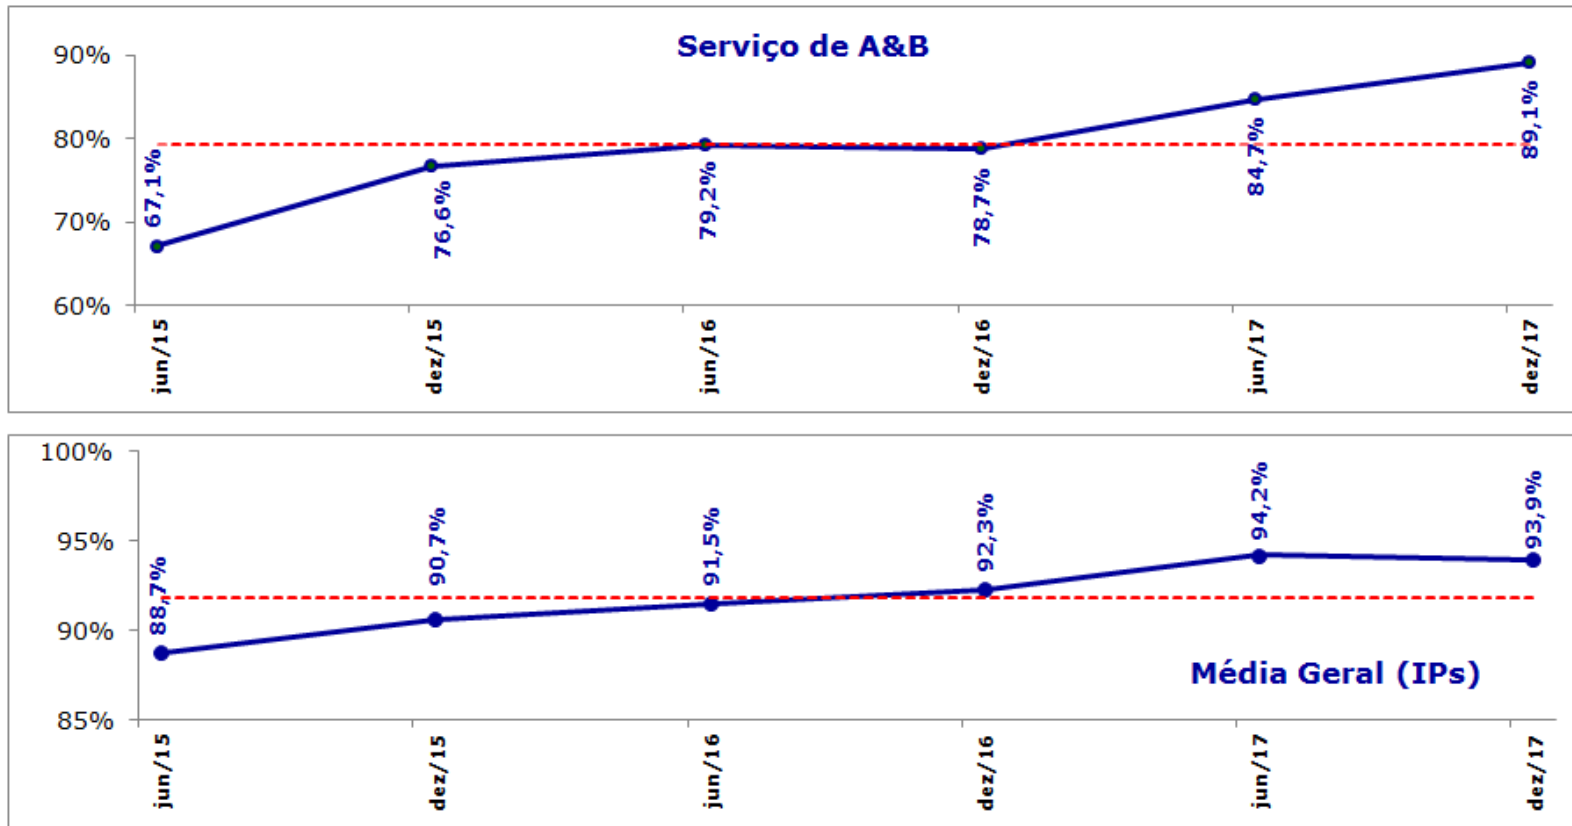

Frequência: Semestral - N° de entrevistados: 400

Pesquisa Geral

Frequência: Semestral - N° de entrevistados: 400

Pesquisa Geral

Frequência: Semestral - N° de entrevistados: 400

Pesquisa Geral

Frequência: Semestral - N° de entrevistados: 400

Pesquisa Geral

Frequência: Semestral - N° de entrevistados: 400

minas
tênis clube

Resultados das Pesquisas realizadas com os Associados

Gerência de Cultura

Frequência: Semestral - N° de entrevistados: 400

Gerência de Cultura