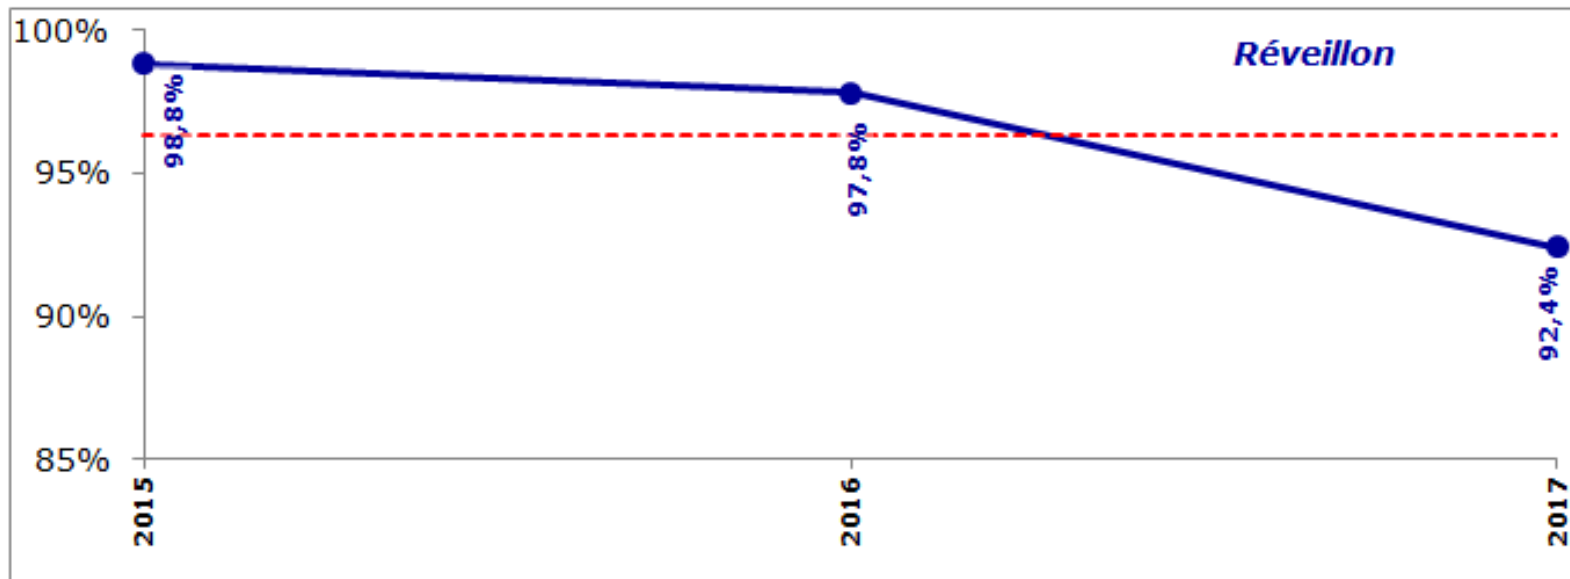

Gerência de Lazer

Frequência e N° de entrevistados: Conforme evento