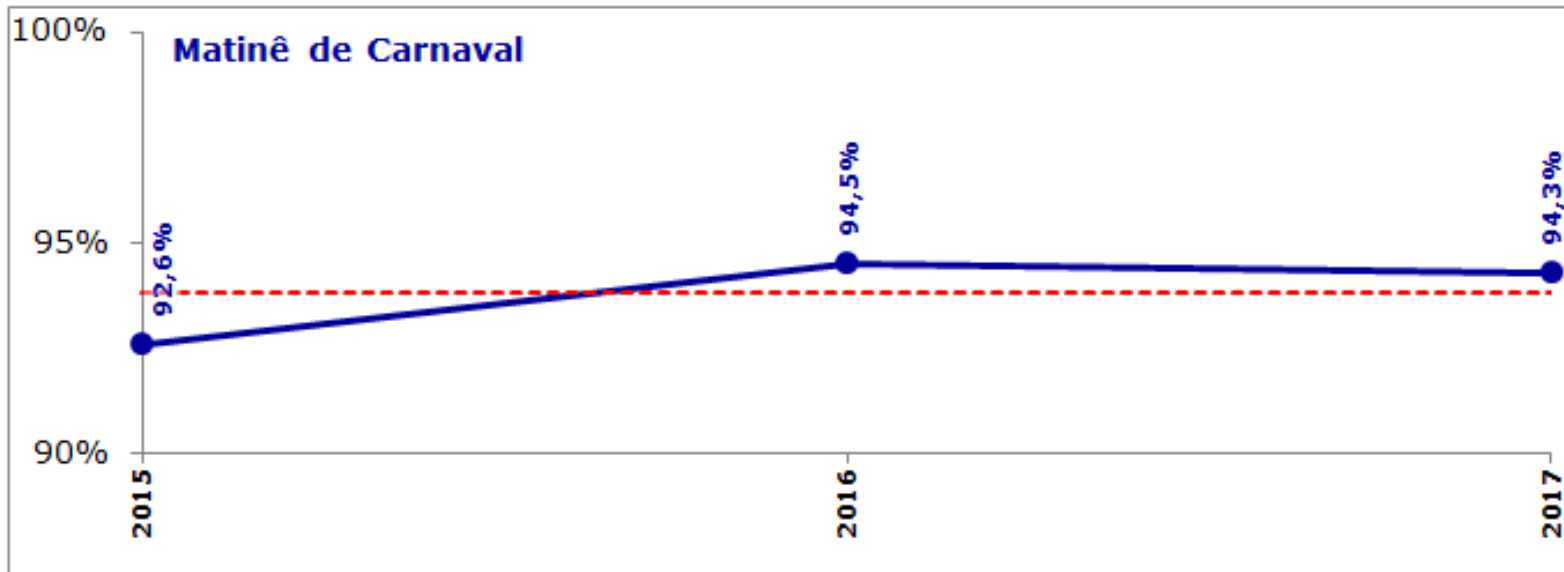

Frequência: Semestral - N° de entrevistados: 400

minas
tênis clube

Resultados das Pesquisas realizadas com os Associados

Gerência de Lazer

Frequência e N° de entrevistados: Conforme evento

Gerência de Lazer