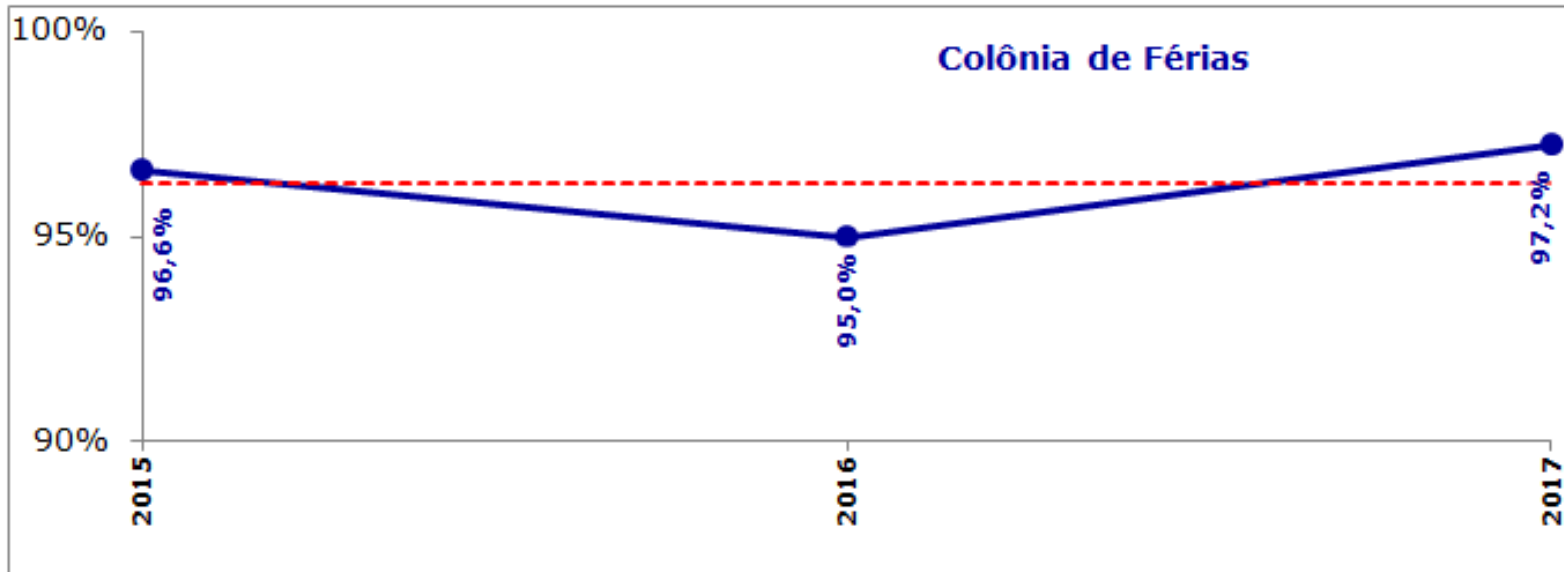

Frequência: Semestral - N° de entrevistados: 400

minas
tênis clube

Resultados das Pesquisas realizadas com os Associados

Gerência de Lazer

Frequência e N° de entrevistados: Conforme evento

Gerência de Lazer