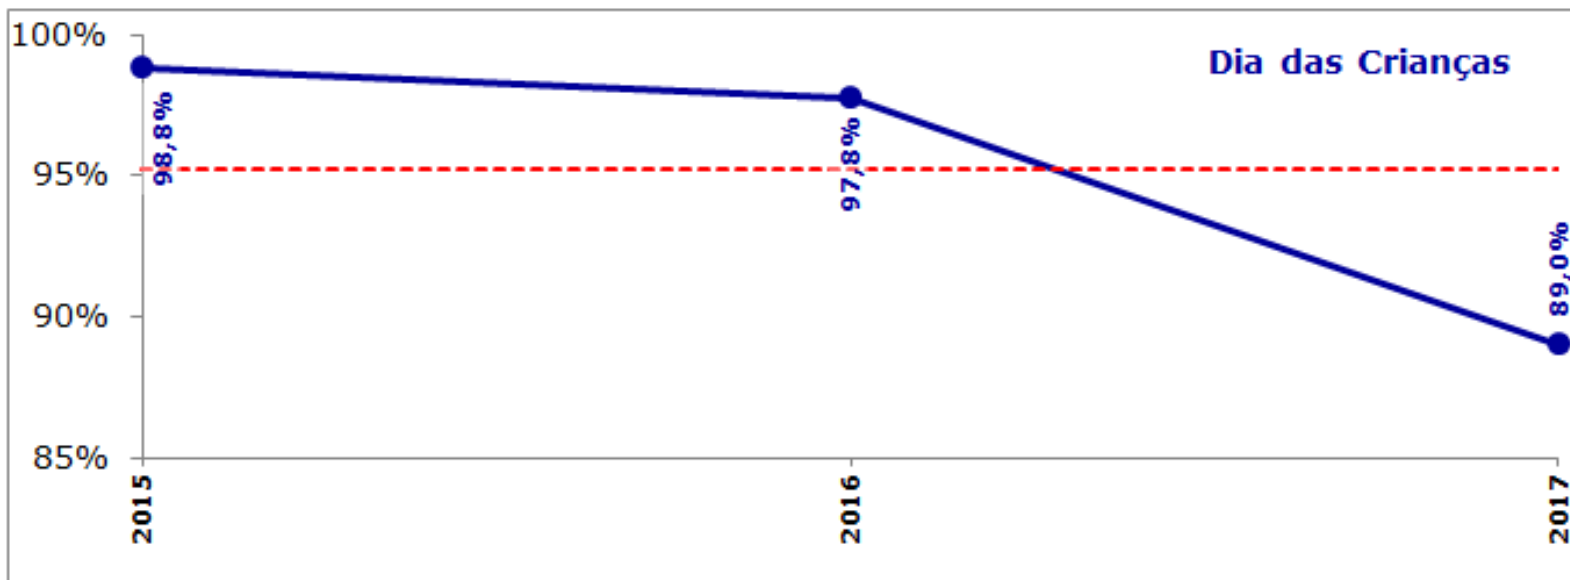

Gerência de Lazer

Frequência e N° de entrevistados: Conforme evento