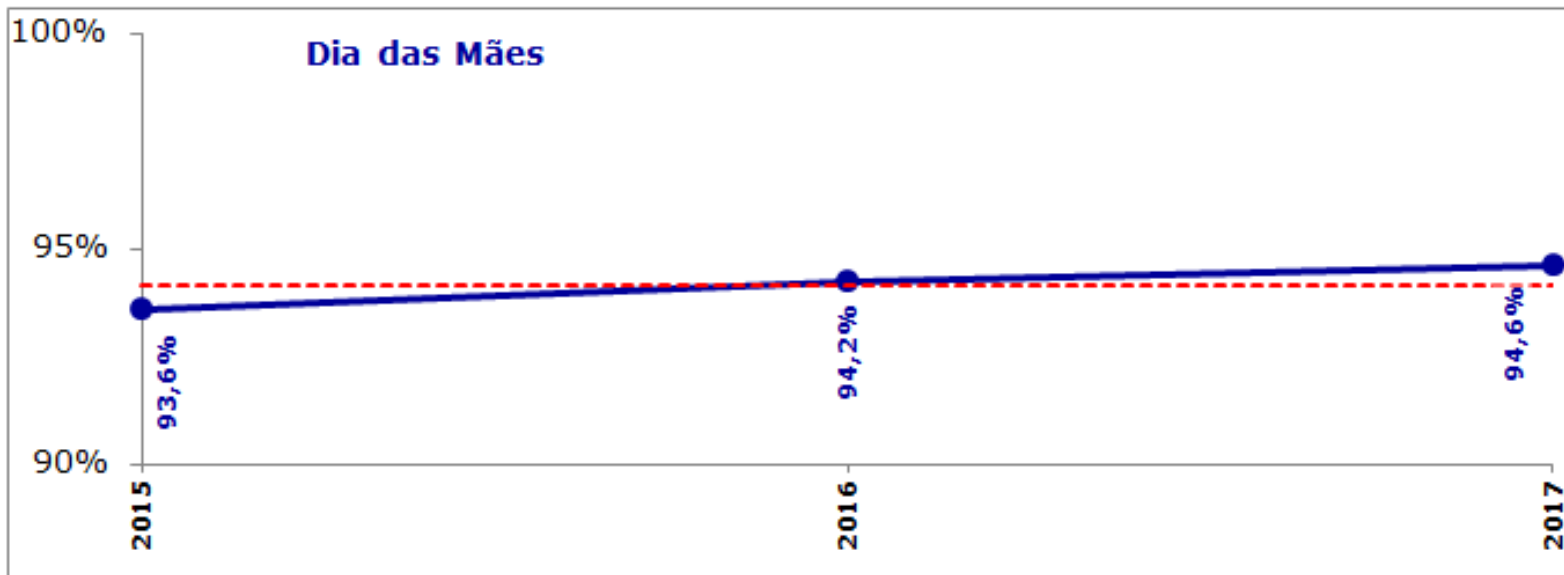

Gerência de Lazer

Frequência e N° de entrevistados: Conforme evento