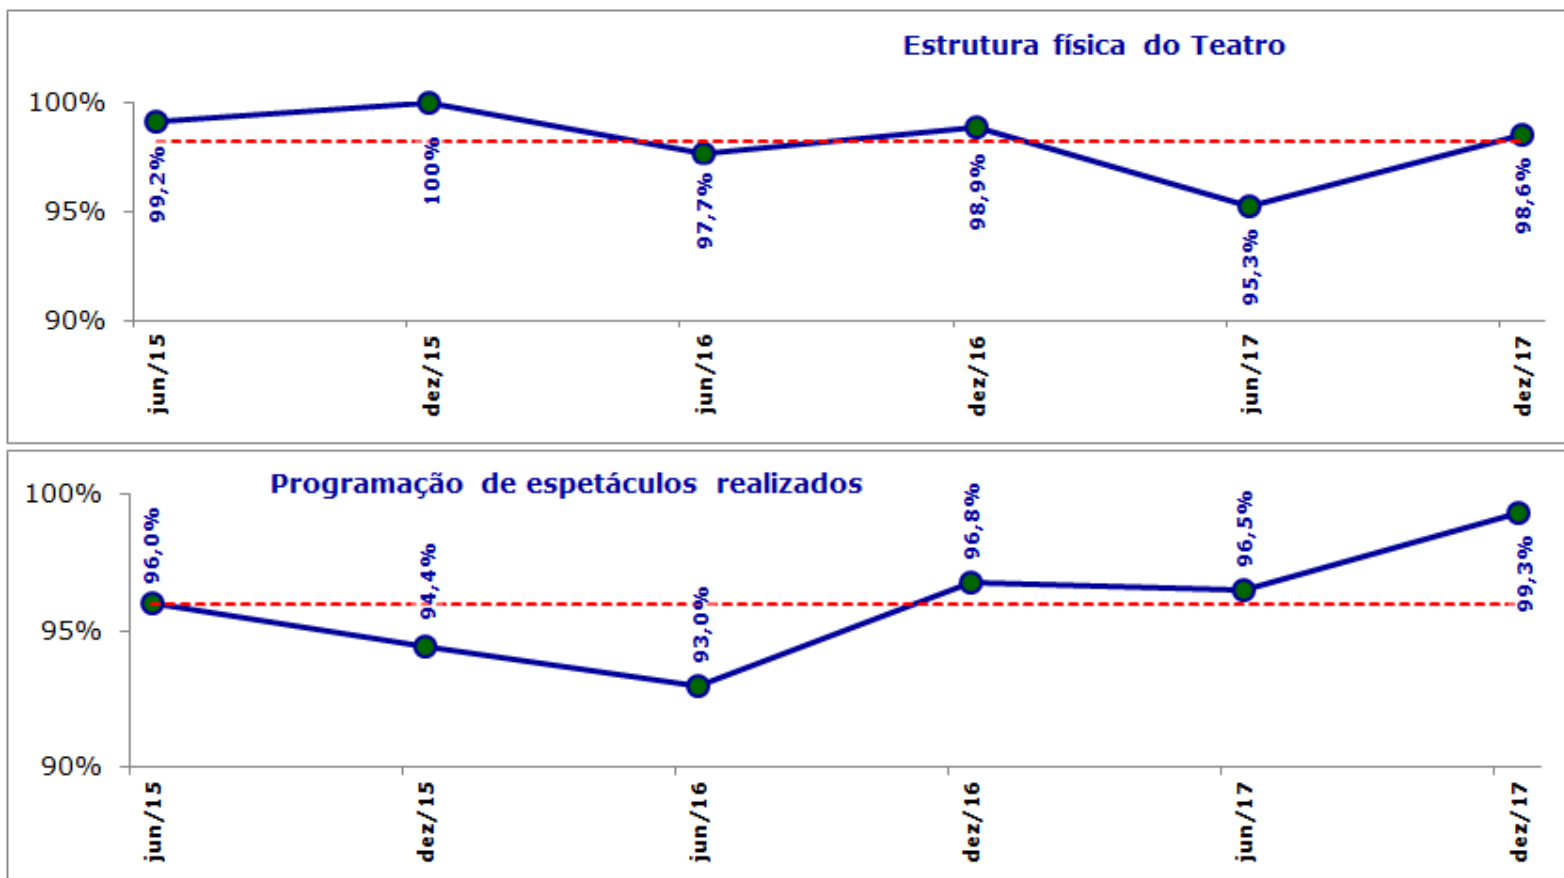

Frequência: Semestral - N° de entrevistados: 400

Pesquisa Geral

Frequência: Semestral - N° de entrevistados: 400

Pesquisa Geral

Frequência: Semestral - N° de entrevistados: 400

Pesquisa Geral

Frequência: Semestral - N° de entrevistados: 400

Pesquisa Geral

Frequência: Semestral - N° de entrevistados: 400

minas
tênis clube

Resultados das Pesquisas realizadas com os Associados

Gerência de Cultura

Frequência: Semestral - N° de entrevistados: 400

Gerência de Cultura

Frequência: Semestral - N° de entrevistados: 400

minas
tênis clube

Resultados das Pesquisas realizadas com os Associados

Gerência de Lazer

Frequência e N° de entrevistados: Conforme evento

Gerência de Lazer