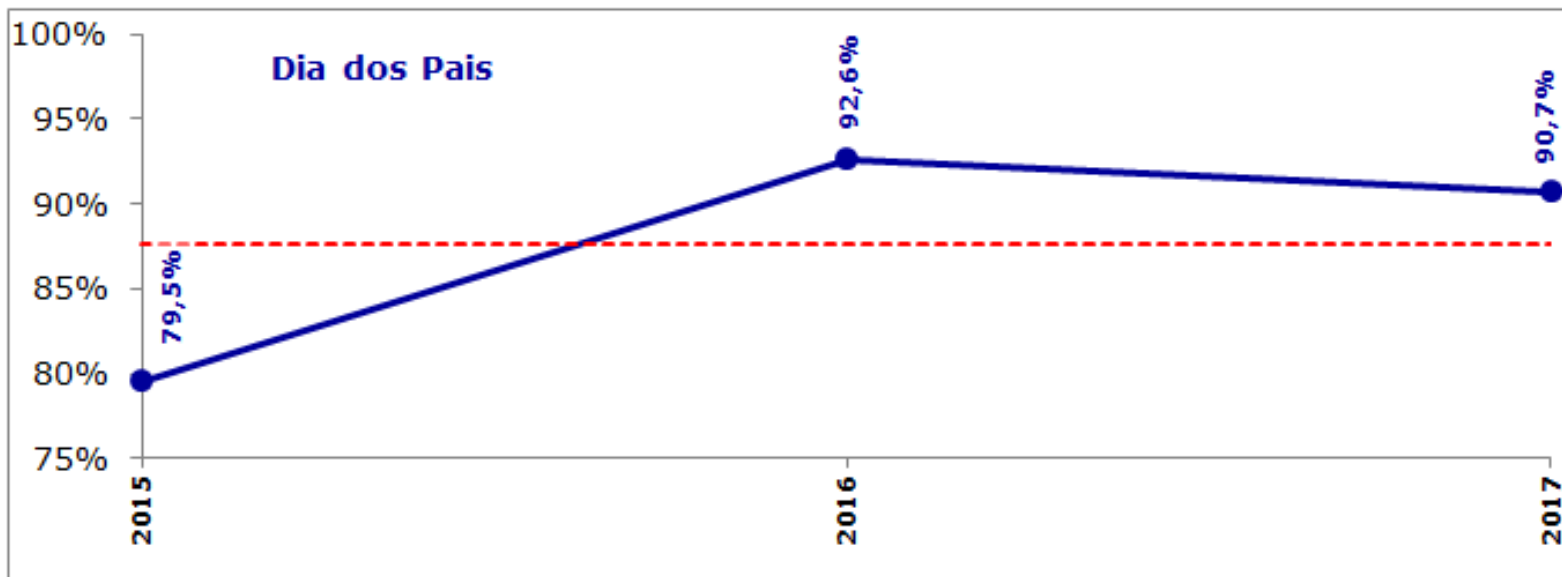

Gerência de Lazer

Frequência e N° de entrevistados: Conforme evento