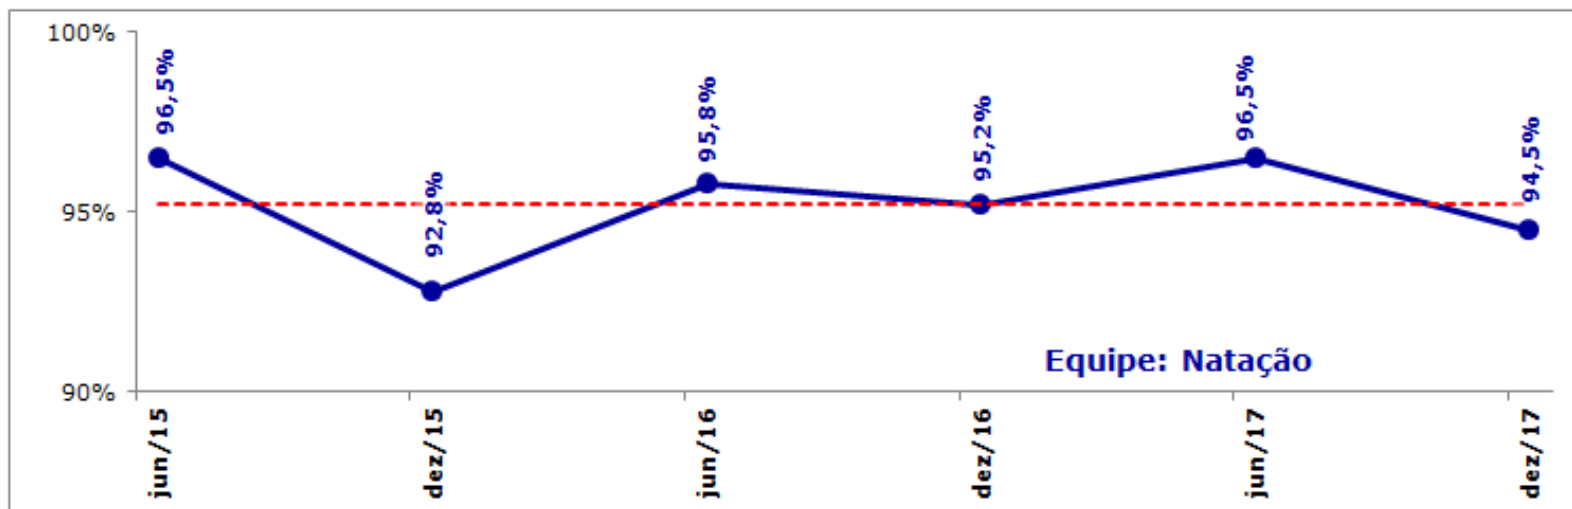

Gerência de Esporte

Frequência: Semestral - N° de entrevistados: Conf. modalidade