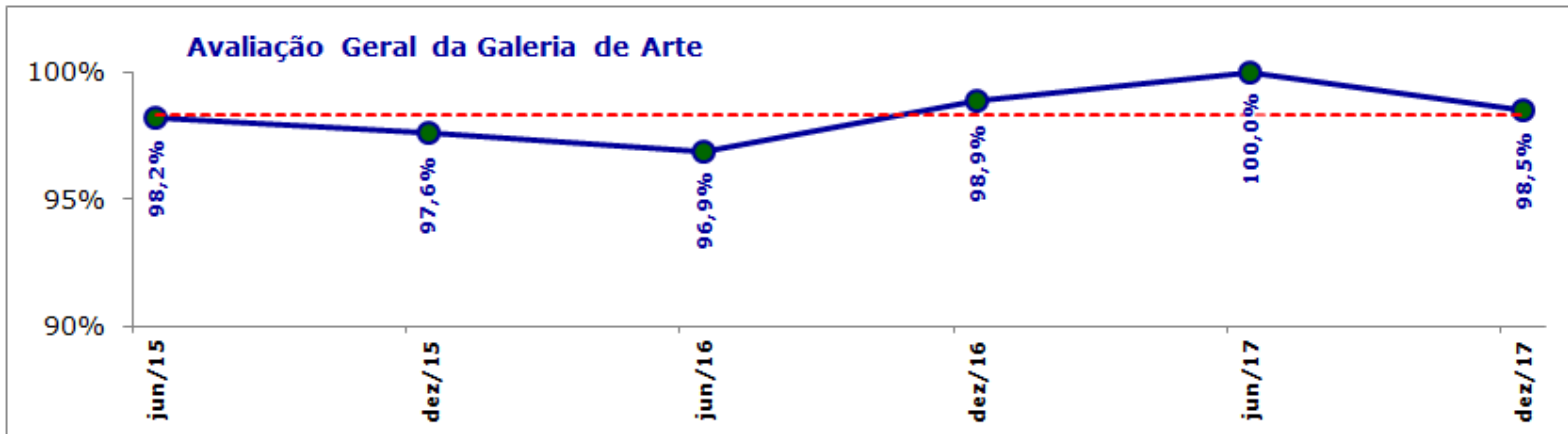

Pesquisa Geral

Frequência: Semestral - N° de entrevistados: 400

minas
tênis clube

Resultados das Pesquisas realizadas com os Associados

Gerência de Cultura

Frequência: Semestral - N° de entrevistados: 400

Gerência de Cultura

Frequência: Semestral - N° de entrevistados: 400

minas
tênis clube

Resultados das Pesquisas realizadas com os Associados

Gerência de Lazer

Frequência e N° de entrevistados: Conforme evento

Gerência de Lazer