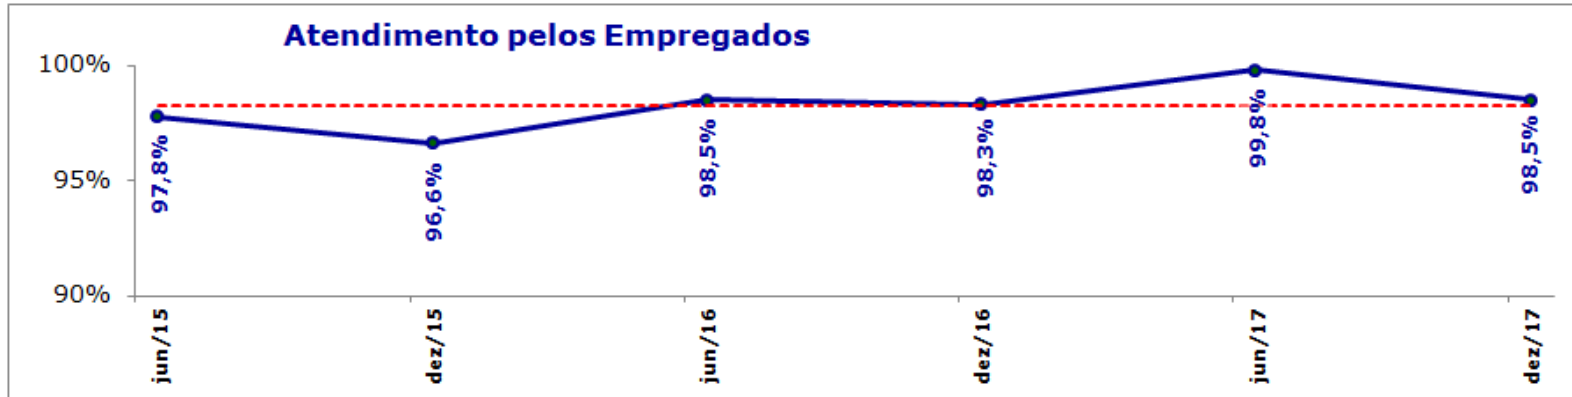

minas
tênis clube

Resultados das Pesquisas realizadas com os Associados

Pesquisa Geral Semestral →

Atividades Culturais →

Atividades de Lazer →

Cursos de Educação →

Modalidades Esportivas →

Pesquisa Geral

Frequência: Semestral - N° de entrevistados: 400

Pesquisa Geral

Frequência: Semestral - N° de entrevistados: 400

Pesquisa Geral

Frequência: Semestral - N° de entrevistados: 400

Pesquisa Geral

Frequência: Semestral - N° de entrevistados: 400

Pesquisa Geral

Frequência: Semestral - N° de entrevistados: 400

minas
tênis clube

Resultados das Pesquisas realizadas com os Associados

Gerência de Cultura

Frequência: Semestral - N° de entrevistados: 400

Gerência de Cultura