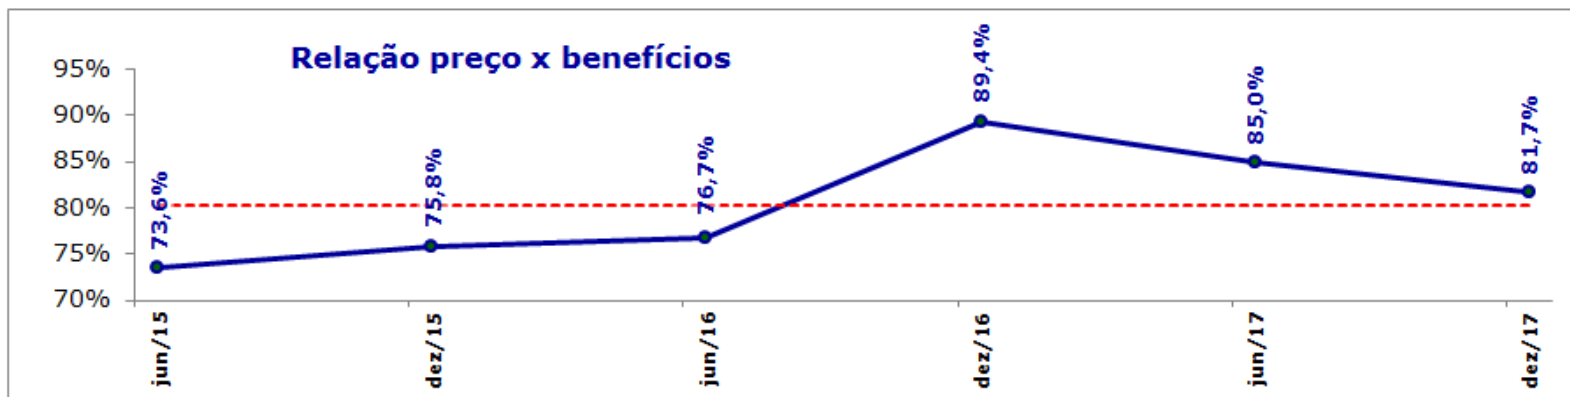

Frequência: Semestral - N° de entrevistados: 400

Pesquisa Geral

Frequência: Semestral - N° de entrevistados: 400

Pesquisa Geral

Frequência: Semestral - N° de entrevistados: 400

Pesquisa Geral

Frequência: Semestral - N° de entrevistados: 400

Pesquisa Geral

Frequência: Semestral - N° de entrevistados: 400

minas
tênis clube

Resultados das Pesquisas realizadas com os Associados

Gerência de Cultura

Frequência: Semestral - N° de entrevistados: 400

Gerência de Cultura

Frequência: Semestral - N° de entrevistados: 400

minas
tênis clube

Resultados das Pesquisas realizadas com os Associados

Gerência de Lazer

Frequência e N° de entrevistados: Conforme evento

Gerência de Lazer