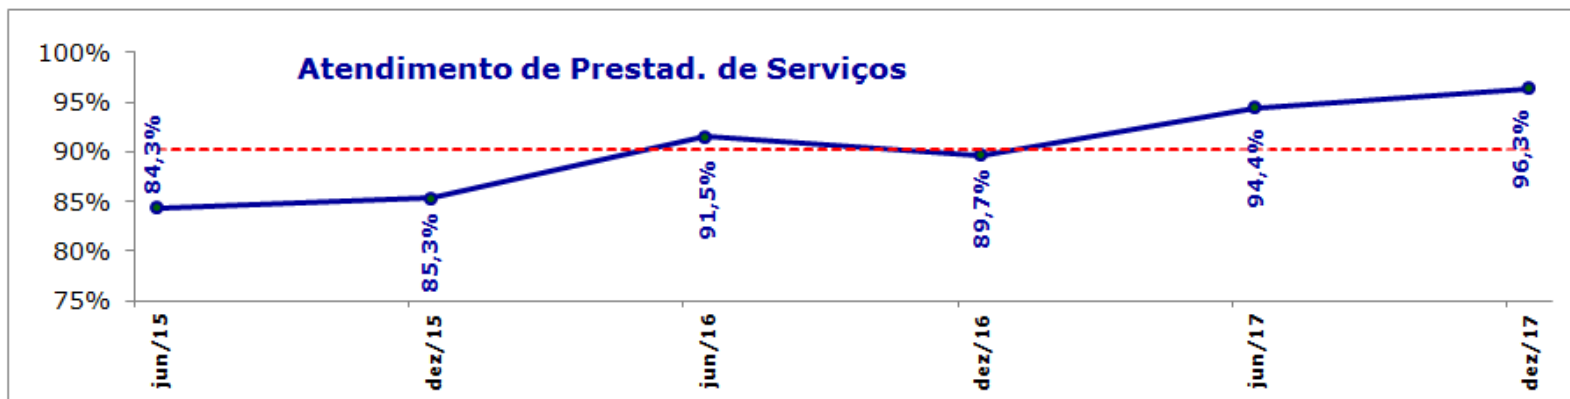

Frequência: Semestral - N° de entrevistados: 400

Pesquisa Geral

Frequência: Semestral - N° de entrevistados: 400

Pesquisa Geral

Frequência: Semestral - N° de entrevistados: 400

Pesquisa Geral

Frequência: Semestral - N° de entrevistados: 400

Pesquisa Geral

Frequência: Semestral - N° de entrevistados: 400

minas
tênis clube

Resultados das Pesquisas realizadas com os Associados

Gerência de Cultura

Frequência: Semestral - N° de entrevistados: 400

Gerência de Cultura

Frequência: Semestral - N° de entrevistados: 400

minas
tênis clube

Resultados das Pesquisas realizadas com os Associados

Gerência de Lazer

Frequência e N° de entrevistados: Conforme evento

Gerência de Lazer