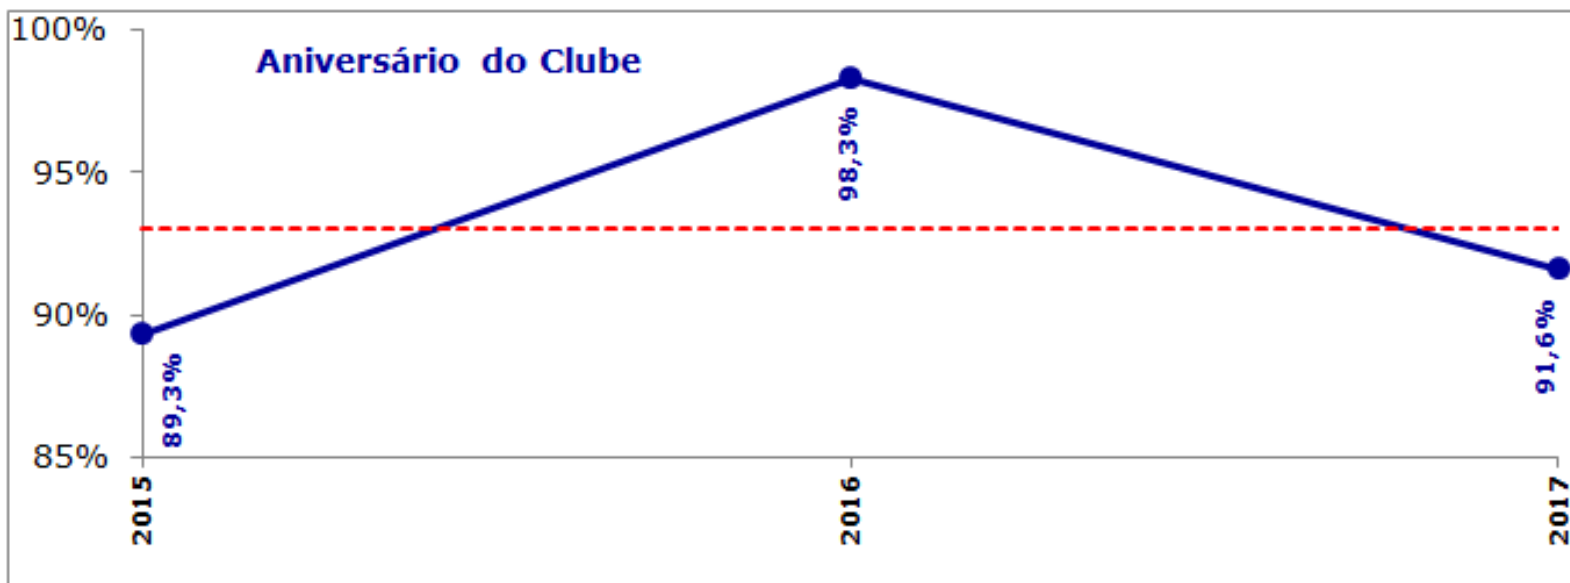

Gerência de Lazer

Frequência e N° de entrevistados: Conforme evento