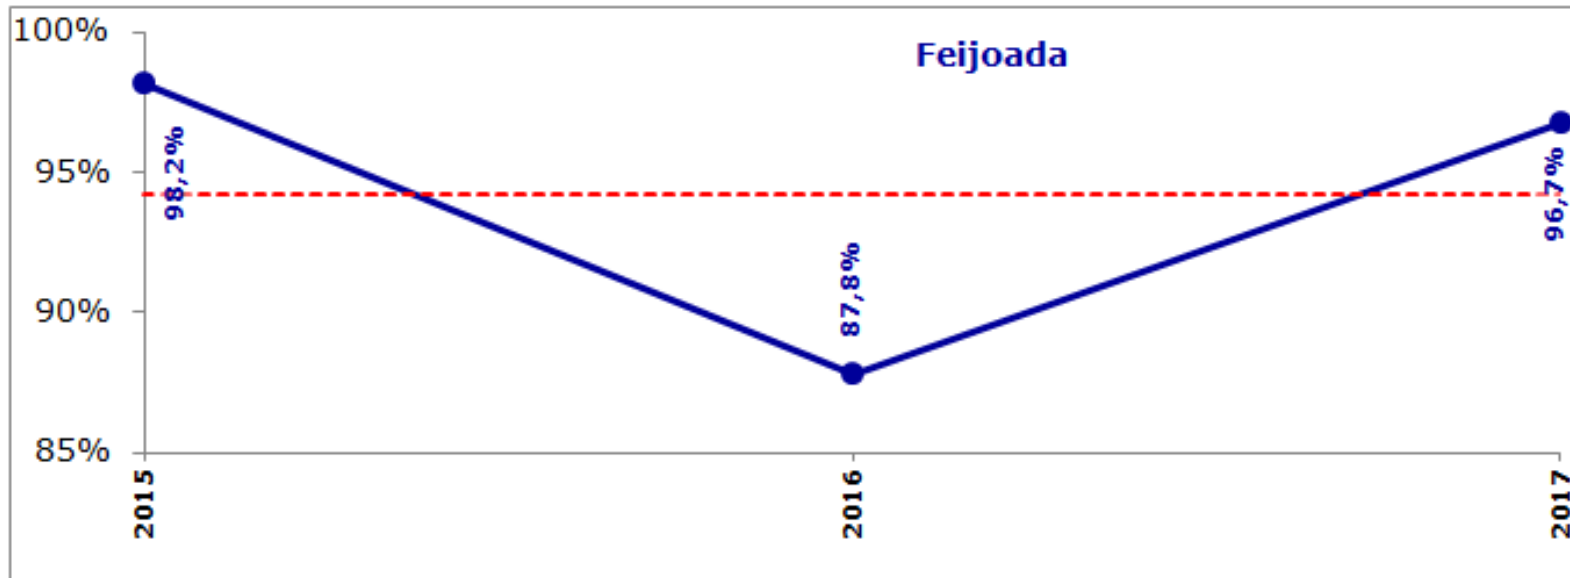

Frequência: Semestral - N° de entrevistados: 400

minas
tênis clube

Resultados das Pesquisas realizadas com os Associados

Gerência de Lazer

Frequência e N° de entrevistados: Conforme evento

Gerência de Lazer