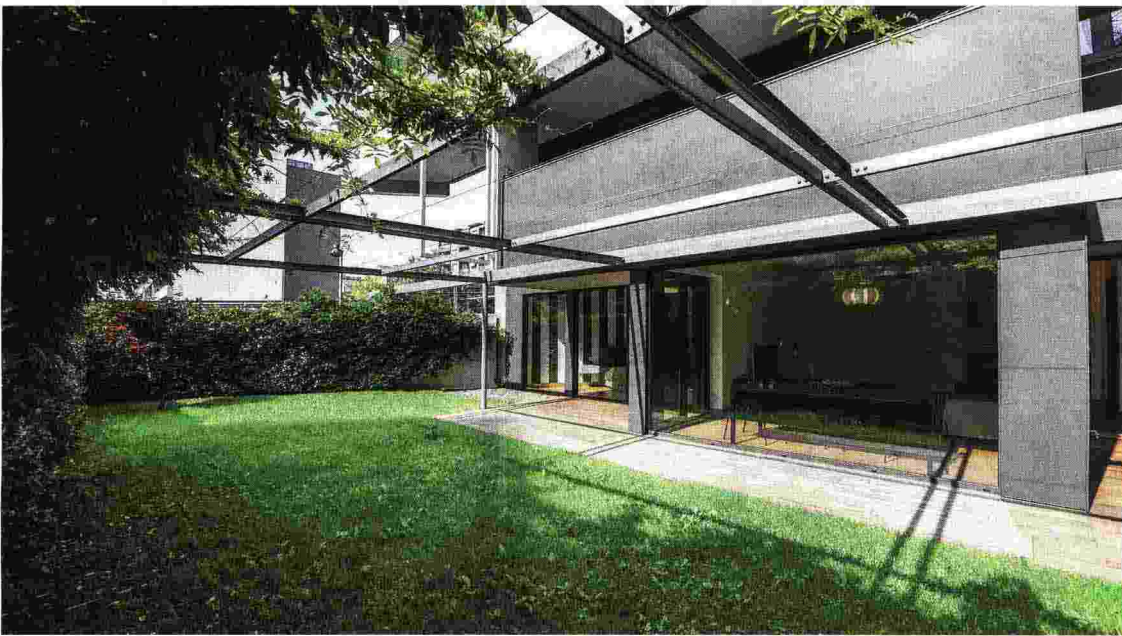

PARCO VITTORIA

VIA MARCO ULPPIO TRAIANO, 35/D
MILANO

Parco Vittoria, una nuova Smart City. Luminosi appartamenti con terrazzi e giardini privati che affacciano su un ampio parco condominiale: questo è il cuore pulsante delle residenze Parco Vittoria. Una vista unica del nuovo skyline cittadino e tutte le facilities oggi necessarie a garantire un'elevata qualità della vita.

Parco Vittoria, a new Smart City. Sunny apartments with terraces and private gardens overlooking a wide shared park: this is the beating heart of the Parco Vittoria apartment complex. A unique panoramic view on the new city skyline and all the facilities that guarantee a high quality of life.

Milano, appartamenti da 150 mq con ampie terrazze.
Milan, apartments 150 sq m with generous private terraces.

Parco Vittoria
CENTRO RESIDENZIALE

Milano, esclusivi piani attici su due livelli con terrazze panoramiche.
Milan, exclusive penthouses on two levels with panoramic terraces.

V Parco Vittoria
CENTRO RESIDENZIALE

Gli appartamenti ai piani terra godono di ampi giardini privati.
The apartments on the ground floors have private gardens.