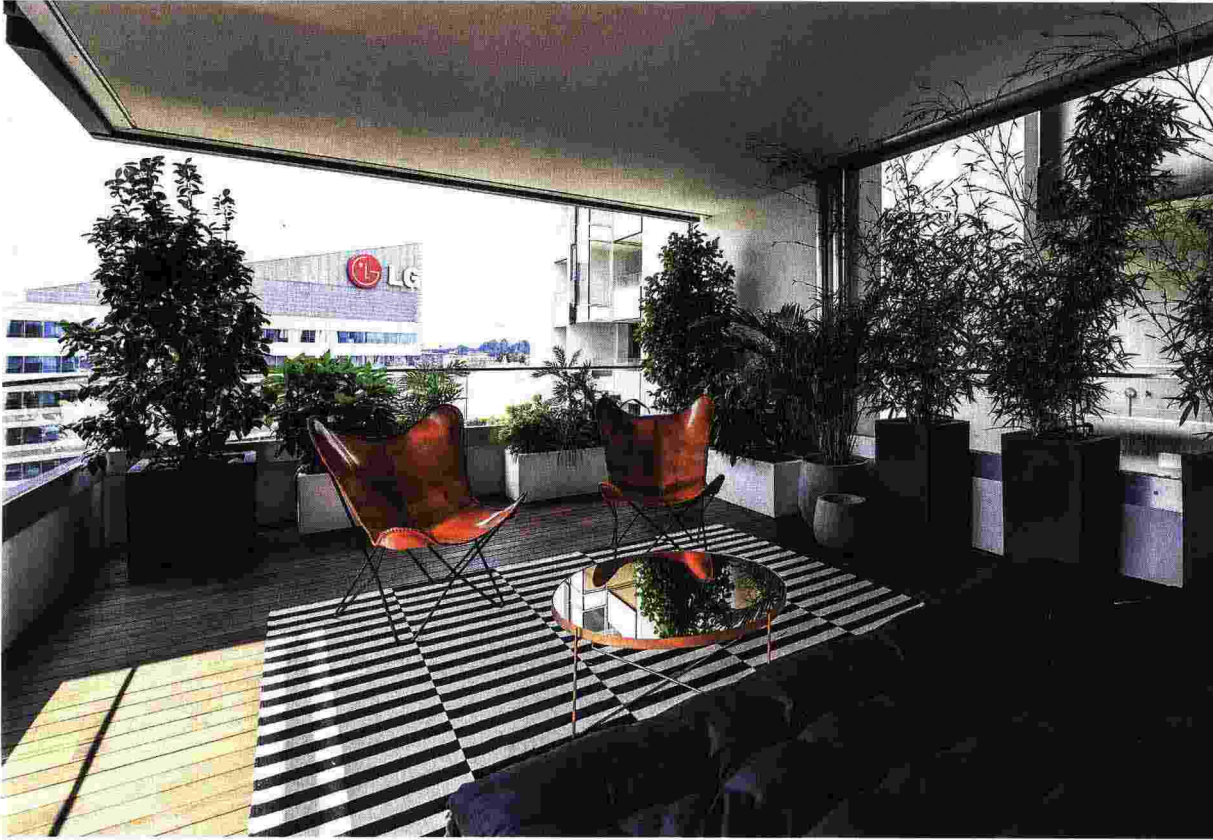

PARCO VITTORIA

VIA MARCO ULPPIO TRAIANO, 35/D
MILANO

Parco Vittoria, una nuova Smart City. Luminosi appartamenti con terrazzi e giardini privati che affacciano su un ampio parco condominiale: questo è il cuore pulsante delle residenze Parco Vittoria. Una vista unica del nuovo skyline cittadino e tutte le facilities oggi necessarie a garantire un'elevata qualità della vita.

Parco Vittoria, a new Smart City. Sunny apartments with terraces and private gardens overlooking a wide shared park: this is the beating heart of the Parco Vittoria apartment complex. A unique panoramic view on the new city skyline and all the facilities that guarantee a high quality of life.

Milano, appartamenti da 150 mq con ampie terrazze.
Milan, apartments 150 sq m with generous private terraces.

Parco Vittoria
CENTRO RESIDENZIALE

Milano, esclusivi piani attici su due livelli con terrazze panoramiche.
Milan, exclusive penthouses on two levels with panoramic terraces.