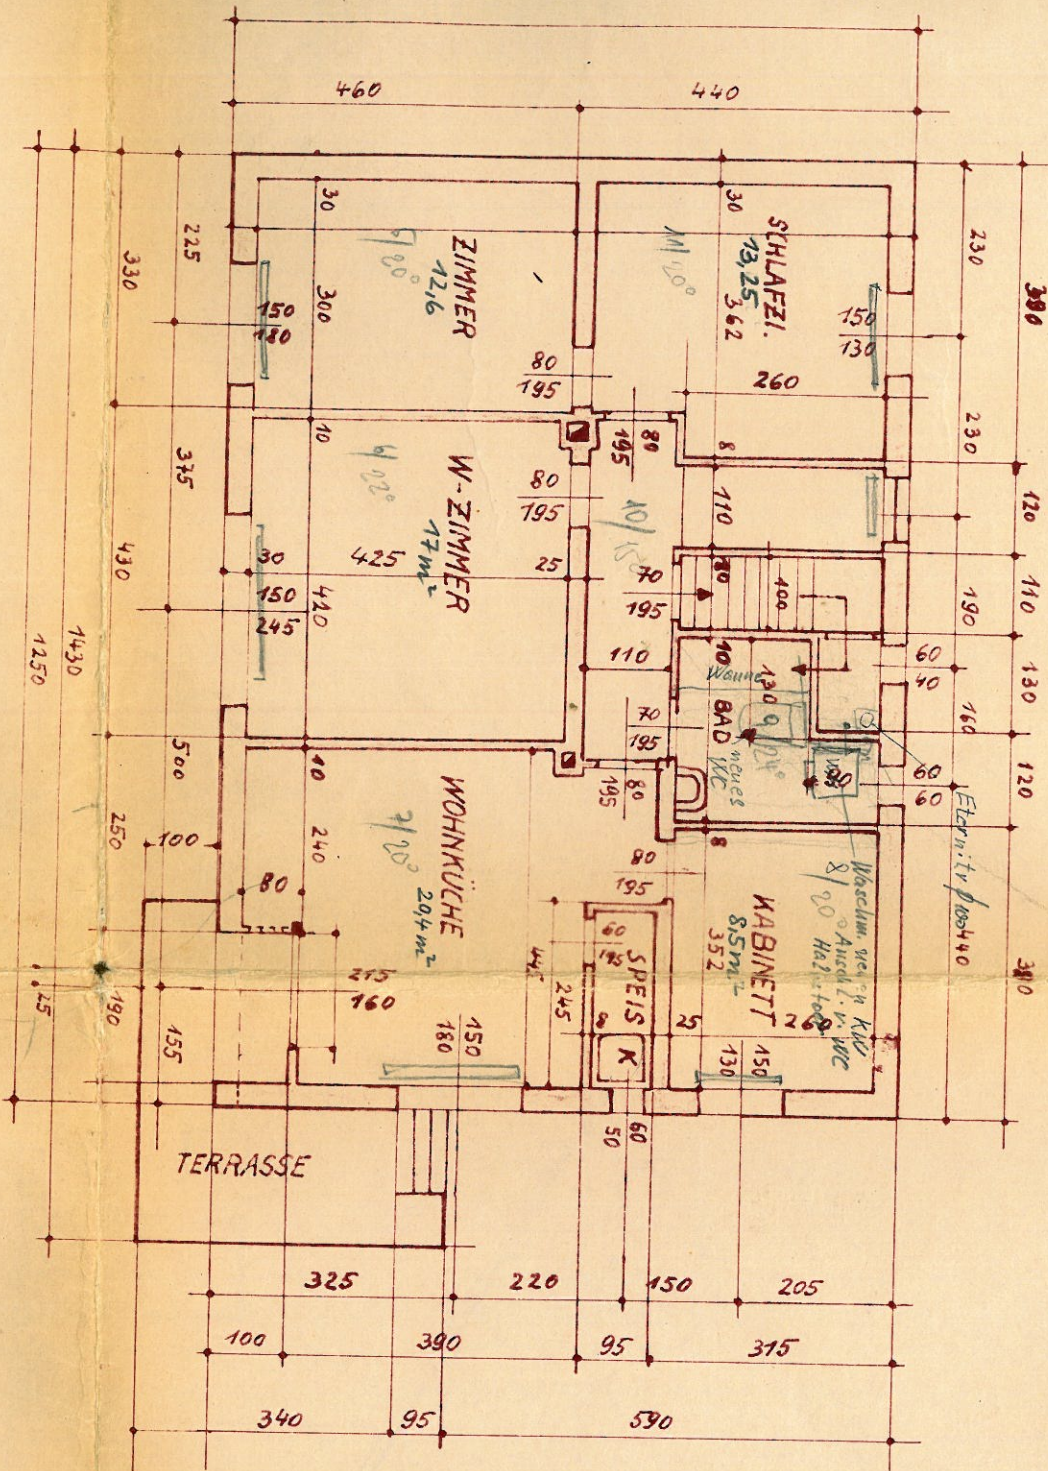

ERDGESCHOSS

Handwritten notes:
Wasserd. speich. Kist
8 90 Anschl. v. WC
Halsbrett