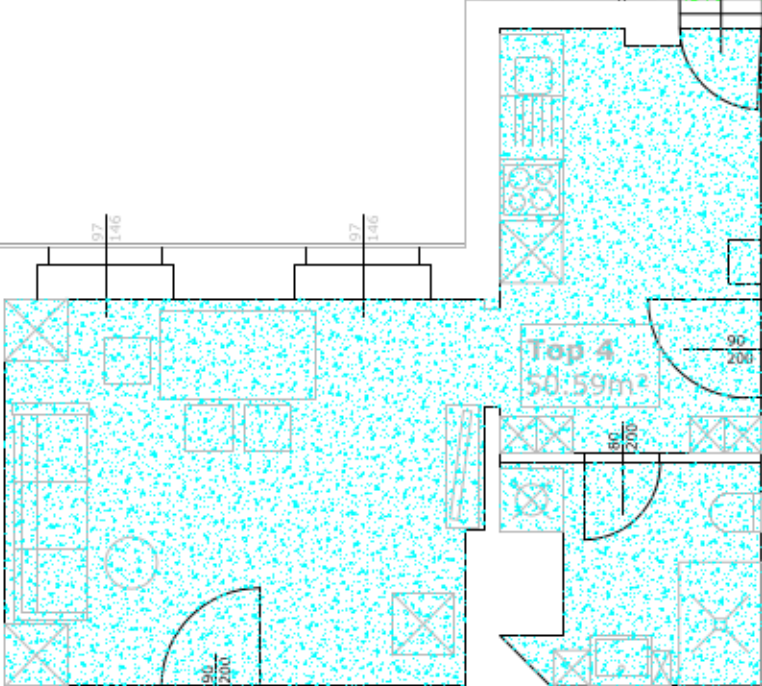

Nicht Bestand

Top 4  
50,59m<sup>2</sup>

BAD/WC

Küche

Top  
82,9

Vor

Wohnen/Essen

97  
146

97  
146

90  
200

86  
200

90  
200

140  
200

112  
180

112  
180

112  
180

112  
180

112  
180

140  
200