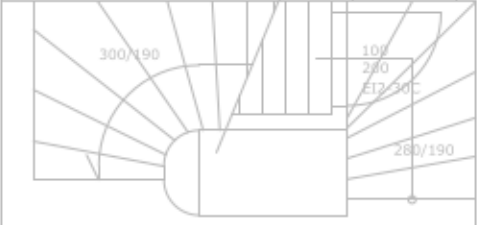

Nicht Bestand

Top 4  
50,59m<sup>2</sup>

BAD/WC

Küche

Top  
82,9

Vor

Wohnen/Essen

97  
146

97  
146

90  
200

86  
200

90  
200

140  
200

112  
180

112  
180

112  
180