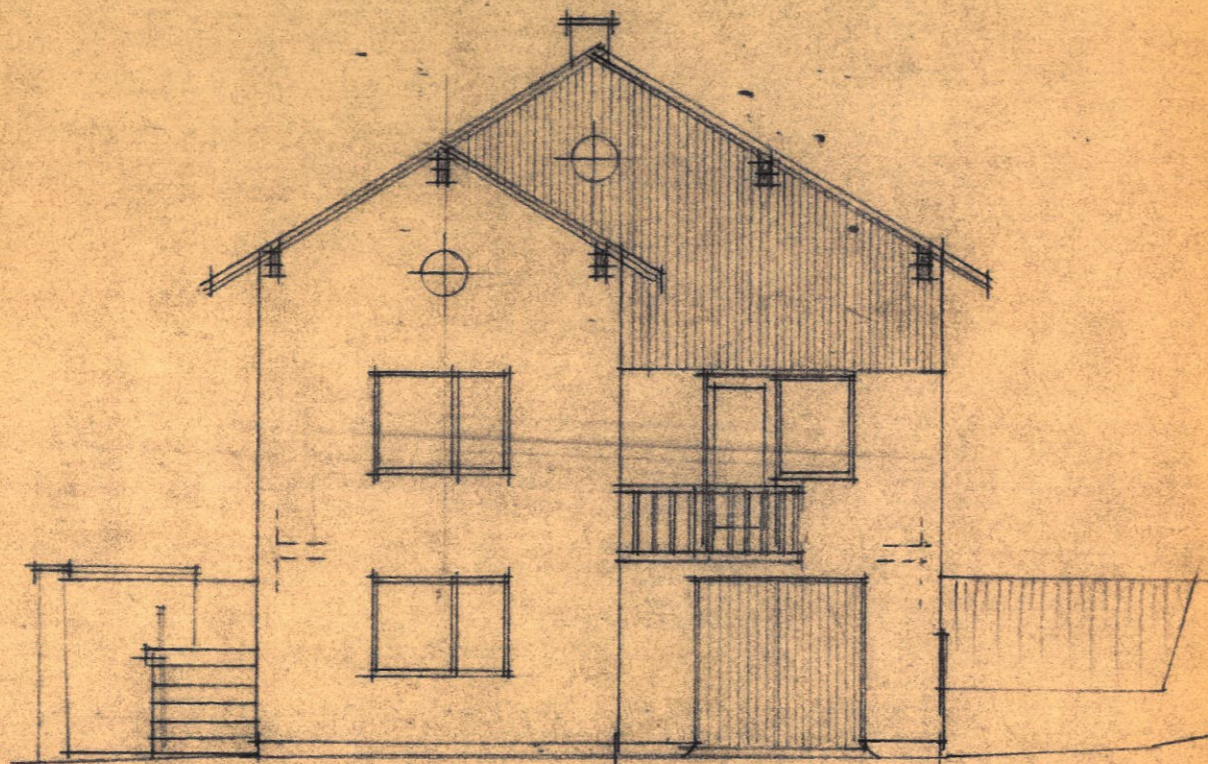

NORD-ANSICHT

WEST-ANSICHT

ERDGESCHOSS

KELLERGESCH.

VERBAUTE FL. = 122.20m<sup>2</sup>

UNBAUTER RAUM = 681.90m<sup>3</sup>

RAABS IM APRIL 1976