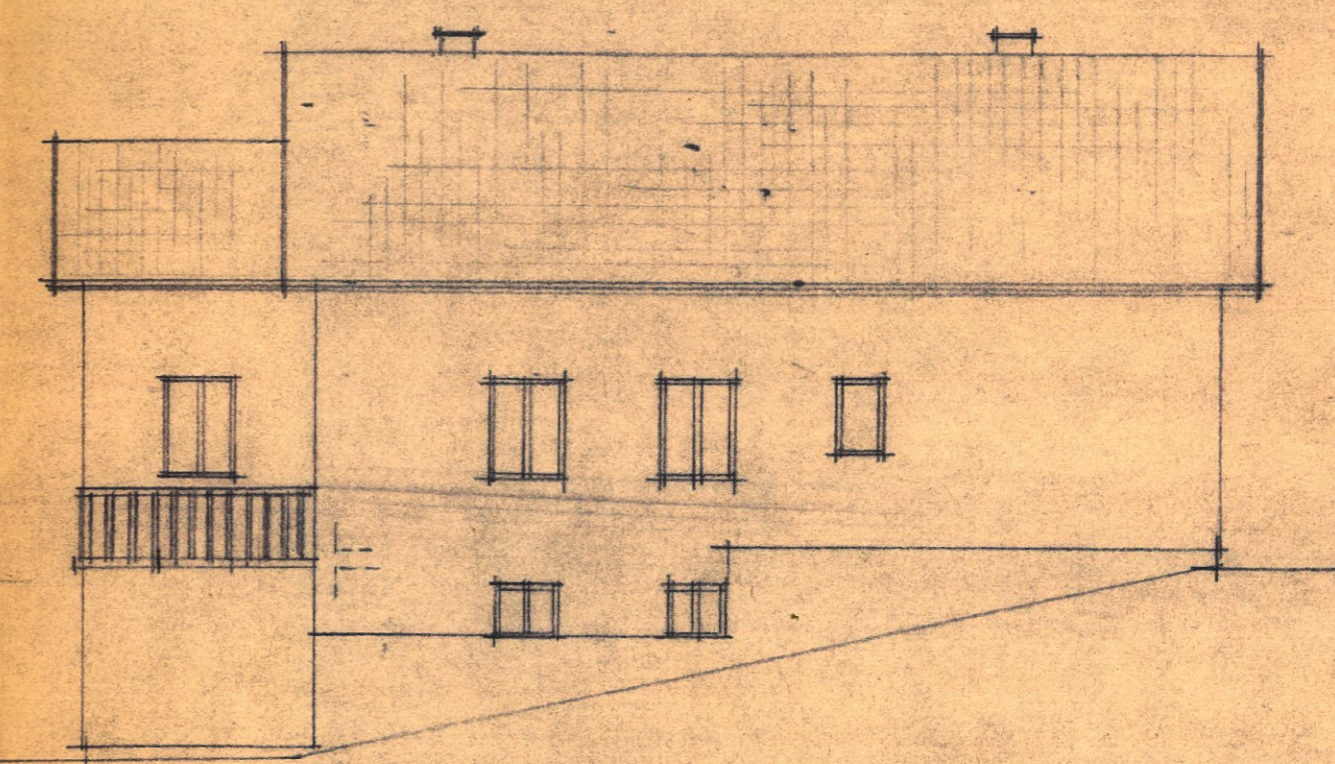

NORD-ANSICHT

WEST-ANSICHT

ERDGESCHOSS

KELLERGESCH.

VERBAUTE FL. = 122.20m<sup>2</sup>

UNBAUTER RAUM = 681.90m<sup>3</sup>

RAABS IM APRIL 1976