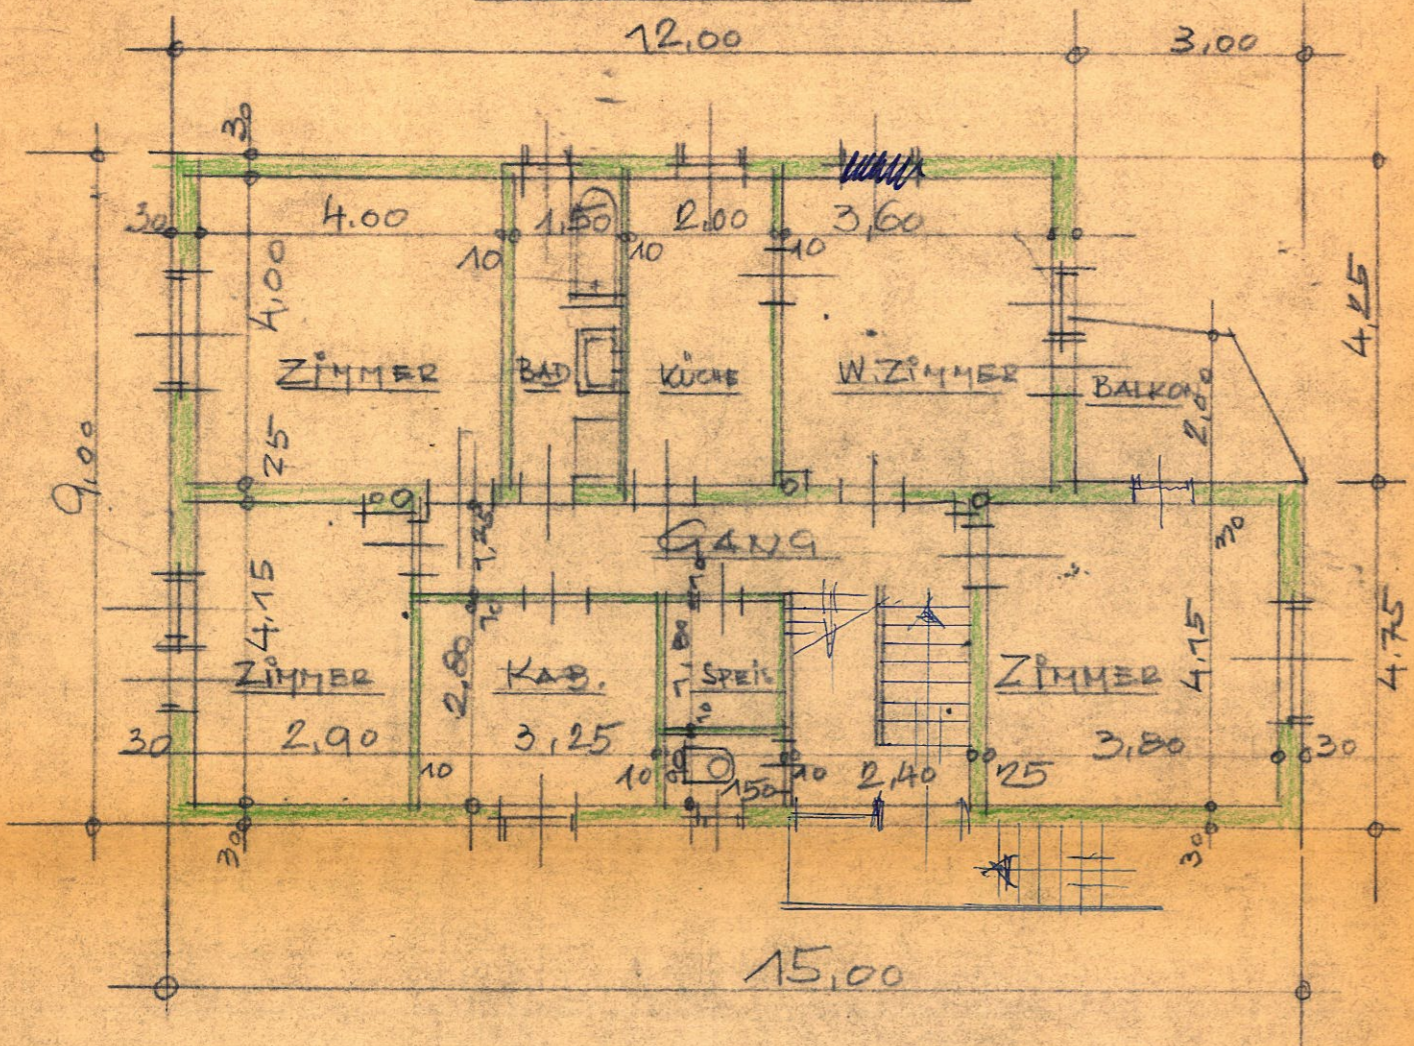

NORD-ANSICHT

WEST-ANSICHT

ERDGESCHOSS

KELLERGESCH.

VERBAUTE FL. = 122.20m<sup>2</sup>

UNBAUTER RAUM = 681.90m<sup>3</sup>

RAABS IM APRIL 1976