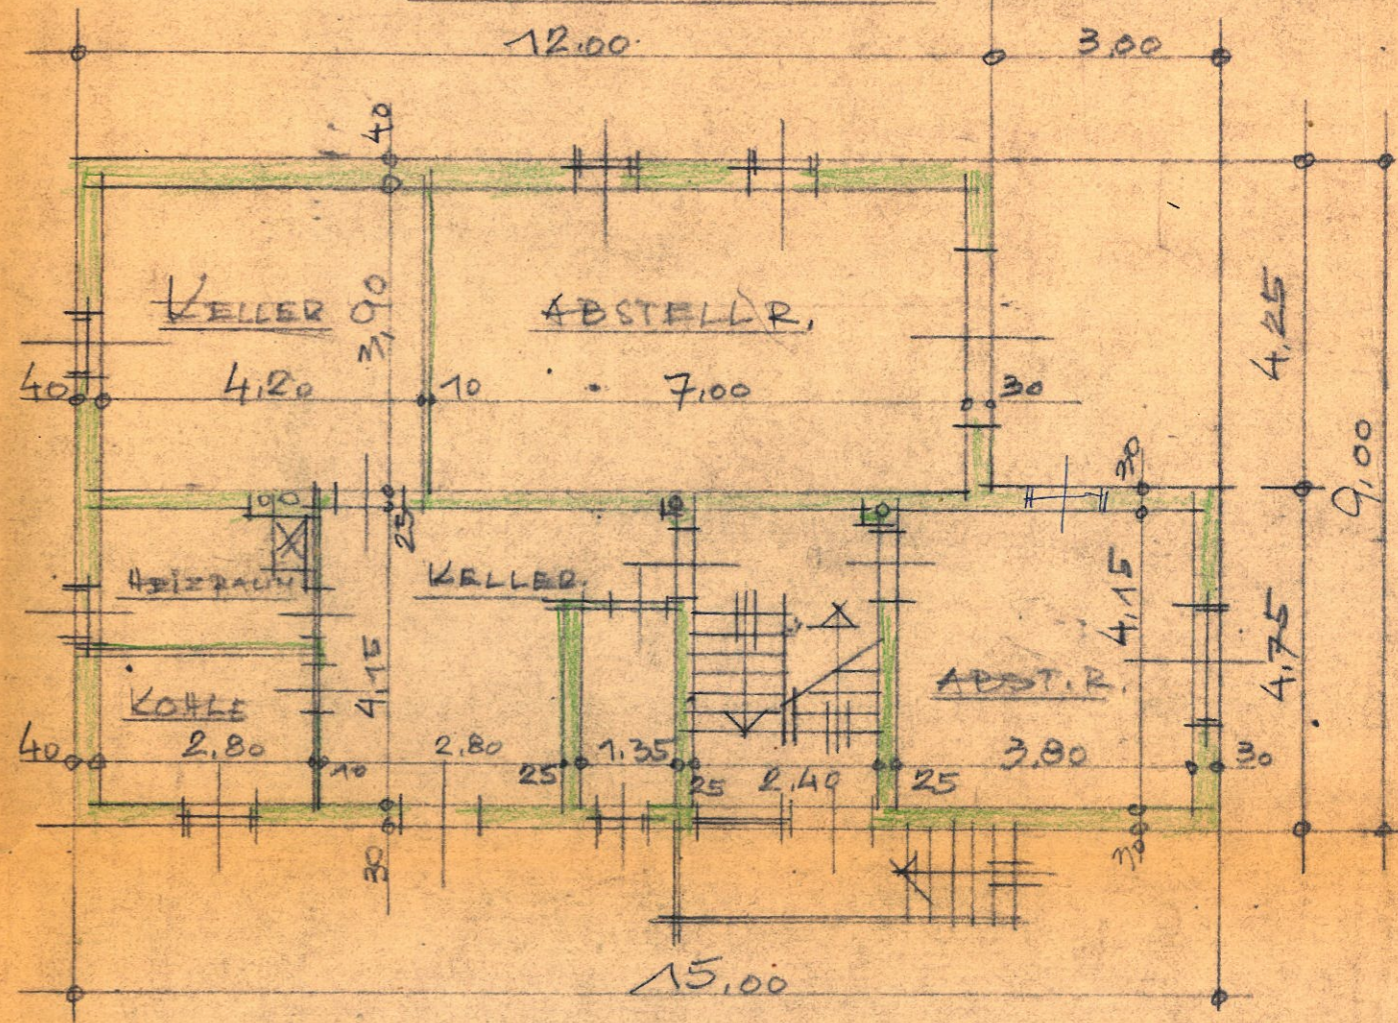

NORD-ANSICHT

WEST-ANSICHT

ERDGESCHOSS

KELLERGESCH.

VERBAUTE FL. = 122.20m<sup>2</sup>

UNBAUTER RAUM = 681.90m<sup>3</sup>

RAABS IM APRIL 1976