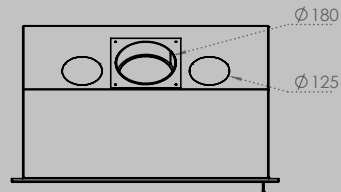

NORDIC REEKS

NORDIC 46|88

NORDIC 42|54

VOORKANT

BOVENKANT

ZIJKANT