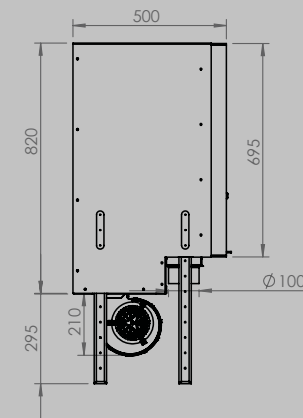

DÉCOR PLUS 70

VOORKANT

BOVENKANT

ZIJKANT