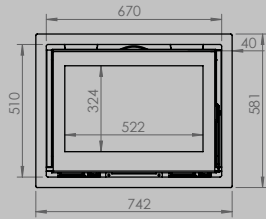

PURE REEKS

PURE 58

PURE 67

PURE 77

PURE 77 XL

PURE 16|9

PURE 70

VOORKANT

BOVENKANT

ACHTERKANT

ONDERKANT