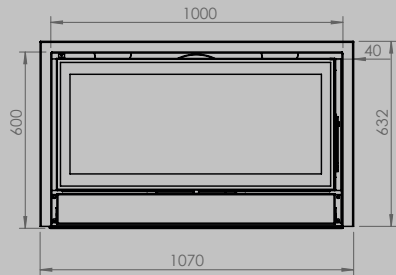

NORDIC PLUS REEKS

NORDIC PLUS 16|9