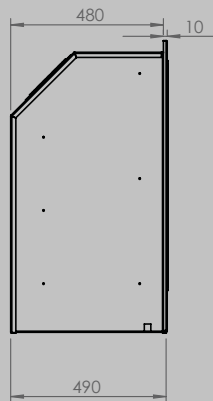

NORDIC REEKS

NORDIC 46|88

NORDIC 42|54

VOORKANT

BOVENKANT

ZIJKANT