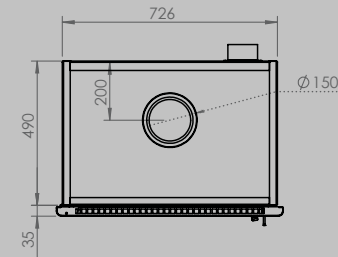

AQUA AIR FLOW REEKS

VOORKANT

BOVENKANT

ACHTERKANT