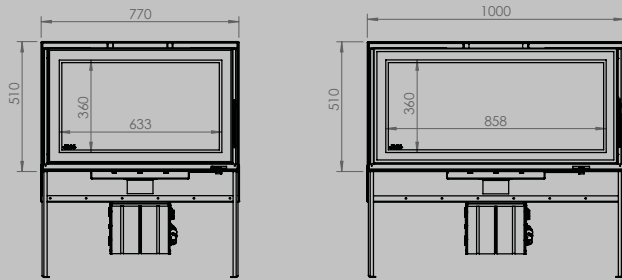

DÉCOR PLUS DK REEKS

DÉCOR PLUS 77 DK DÉCOR PLUS 16|9 DK