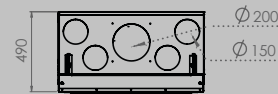

DÉCOR PLUS DK REEKS

DÉCOR PLUS 77 DK DÉCOR PLUS 16|9 DK

VOORKANT

BOVENKANT

ZIJKANT

LODGE REEKS

LODGE 77

LODGE 16|9

LODGE 16|9 XL

LODGE 70

VOORKANT

BOVENKANT

ACHTERKANT

ONDERKANT