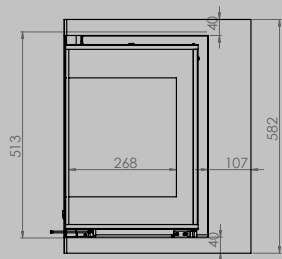

CORNER REEKS

CORNER **77** RECHTS

VOORKANT

BOVENKANT

ZIJKANT