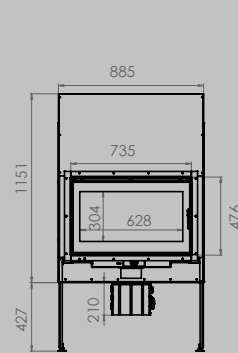

LODGE REEKS

LODGE 77

LODGE 16|9

LODGE 16|9 XL

LODGE 70

VOORKANT

BOVENKANT