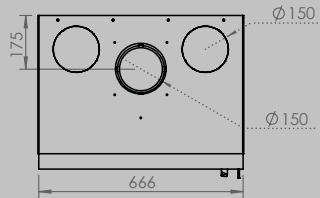

DÉCOR PLUS 70

VOORKANT

BOVENKANT

ZIJKANT