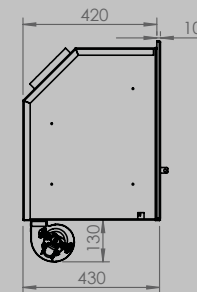

NORDIC REEKS

NORDIC 46|88

NORDIC 42|54

VOORKANT

BOVENKANT

ZIJKANT