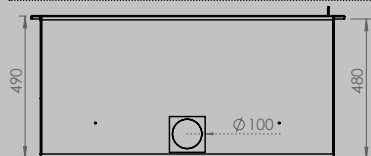

NORDIC PLUS REEKS

NORDIC PLUS 16|9

NORDIC PLUS 16|9 DK

VOORKANT

BOVENKANT

ACHTERKANT

ONDERKANT