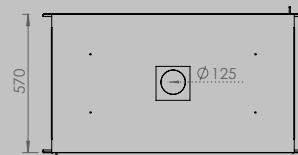

NORDIC PLUS REEKS

NORDIC PLUS 16|9

NORDIC PLUS 16|9 DK

VOORKANT

BOVENKANT

ACHTERKANT

ONDERKANT