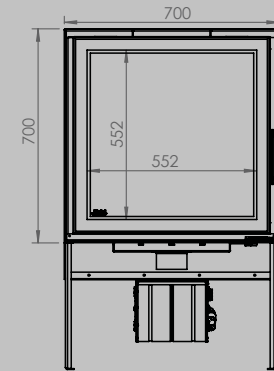

DÉCOR PLUS 70

VOORKANT

BOVENKANT

ZIJKANT