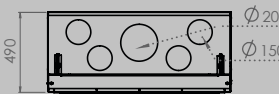

DÉCOR PLUS DK REEKS

DÉCOR PLUS 77 DK DÉCOR PLUS 16|9 DK

VOORKANT

BOVENKANT

ZIJKANT

LODGE REEKS

LODGE 77

LODGE 16|9

LODGE 16|9 XL

LODGE 70

VOORKANT

BOVENKANT

ACHTERKANT

ONDERKANT