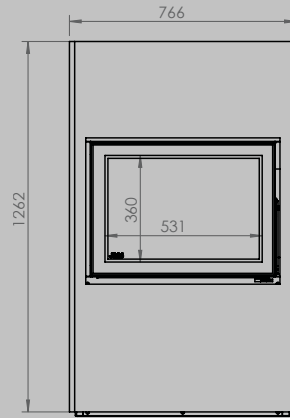

AQUA AIR FLOW 67
INBOUW