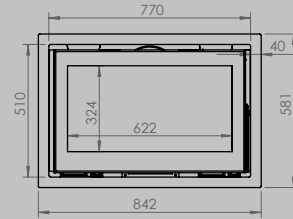

PURE REEKS

PURE 58

PURE 67

PURE 77

PURE 77 XL

PURE 16|9

PURE 70

VOORKANT

BOVENKANT

ACHTERKANT

ONDERKANT