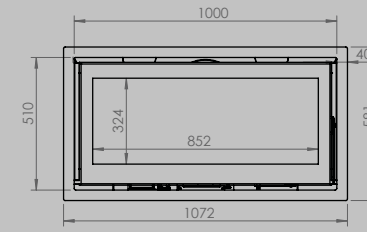

PURE REEKS

PURE 58

PURE 67

PURE 77

PURE 77 XL

PURE 16|9

PURE 70

VOORKANT

BOVENKANT

ACHTERKANT

ONDERKANT