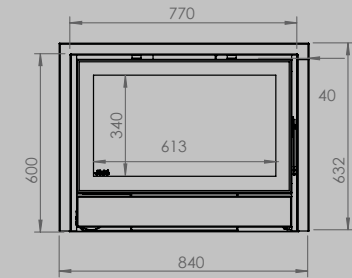

NORDIC PLUS REEKS

NORDIC PLUS 58|54

NORDIC PLUS 77|60 DK

VOORKANT

BOVENKANT

ACHERKANT

ONDERKANT