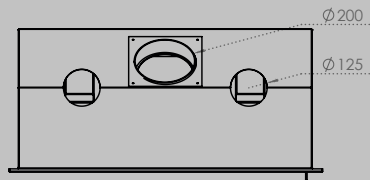

NORDIC PLUS REEKS

NORDIC PLUS 16|9

NORDIC PLUS 16|9 DK

VOORKANT

BOVENKANT

ACHTERKANT

ONDERKANT