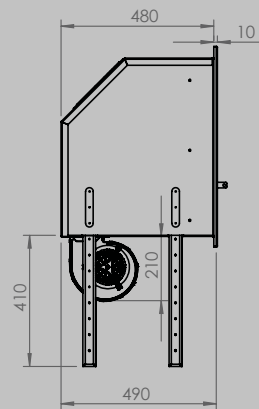

NORDIC REEKS

NORDIC 46|88

NORDIC 42|54

VOORKANT

BOVENKANT

ZIJKANT