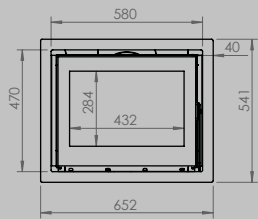

PURE REEKS

PURE 58