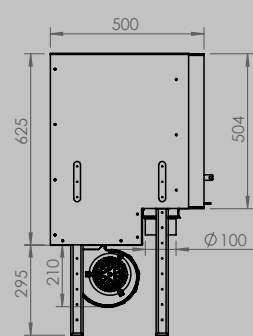

DÉCOR PLUS 70

VOORKANT

BOVENKANT

ZIJKANT