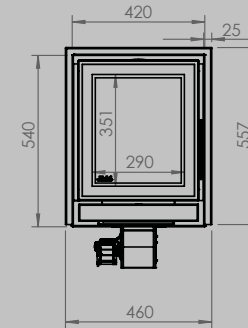

NORDIC 42|54

VOORKANT