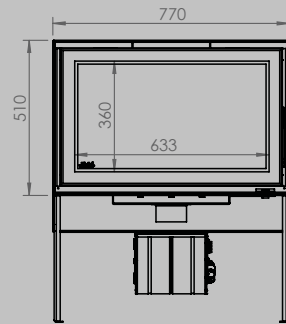

DÉCOR PLUS 77