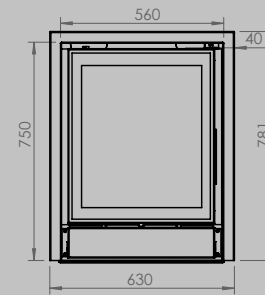

NORDIC PLUS 56|75

VOORKANT