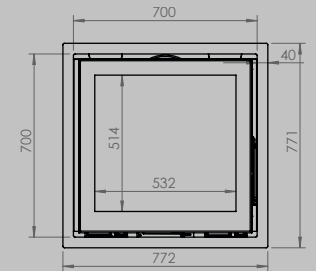

PURE 70

VOORKANT