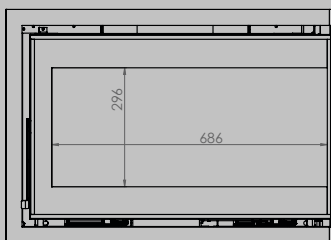

CORNER REEKS

CORNER **77** RECHTS

CORNER **77** LINKS

VOORKANT