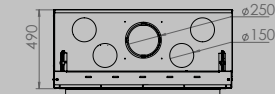

DÉCOR PLUS DK REEKS

DÉCOR PLUS 77 DK DÉCOR PLUS 16|9 DK

VOORKANT

BOVENKANT

ZIJKANT

LODGE REEKS

LODGE 77

LODGE 16|9

LODGE 16|9 XL

LODGE 70

VOORKANT

BOVENKANT

ACHTERKANT

ONDERKANT