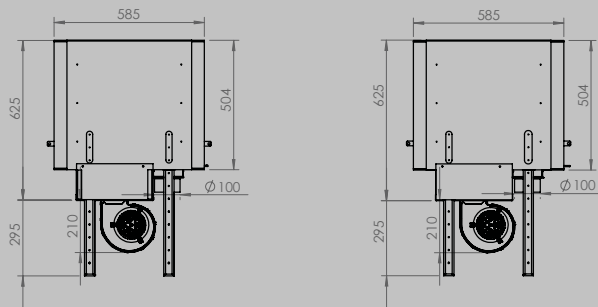

DÉCOR PLUS DK REEKS

DÉCOR PLUS 77 DK DÉCOR PLUS 16|9 DK

VOORKANT

BOVENKANT

ZIJKANT

LODGE REEKS

LODGE 77

LODGE 16|9

LODGE 16|9 XL

LODGE 70

VOORKANT

BOVENKANT

ACHTERKANT

ONDERKANT