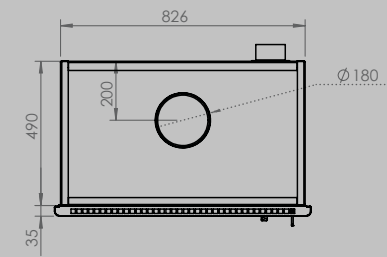

AQUA AIR FLOW REEKS

VOORKANT

BOVENKANT

ACHTERKANT