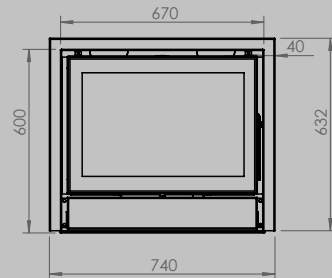

NORDIC PLUS REEKS

NORDIC PLUS 58|54

NORDIC PLUS 67|60

VOORKANT

BOVENKANT

ACHERKANT

ONDERKANT