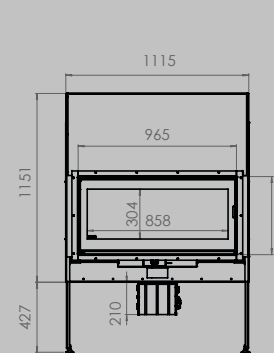

LODGE REEKS

LODGE 77

LODGE 16|9

LODGE 16|9 XL

LODGE 70

VOORKANT

BOVENKANT