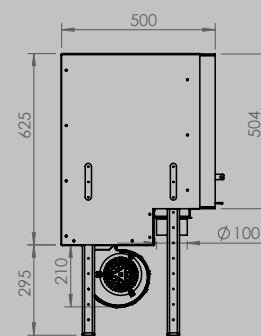

DÉCOR PLUS 70

VOORKANT

BOVENKANT

ZIJKANT