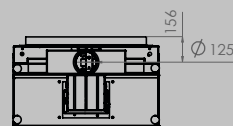

DÉCOR PLUS DK REEKS

DÉCOR PLUS 77 DK DÉCOR PLUS 16|9 DK

VOORKANT

BOVENKANT

ZIJKANT

LODGE REEKS

LODGE 77

LODGE 16|9

LODGE 16|9 XL

LODGE 70

VOORKANT

BOVENKANT

ACHTERKANT

ONDERKANT