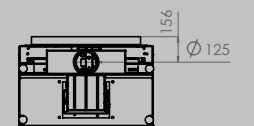

DÉCOR PLUS DK REEKS

DÉCOR PLUS 77 DK DÉCOR PLUS 16|9 DK

VOORKANT

BOVENKANT

ZIJKANT

LODGE REEKS

LODGE 77

LODGE 16|9

LODGE 16|9 XL

LODGE 70

VOORKANT

BOVENKANT

ACHTERKANT

ONDERKANT