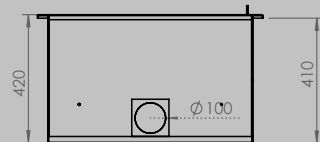

NORDIC PLUS REEKS

NORDIC PLUS 58|54

NORDIC PLUS 67|60

NORDIC PLUS 77|60

NORDIC PLUS 77|60 DK

VOORKANT

BOVENKANT

ACHERKANT

ONDERKANT