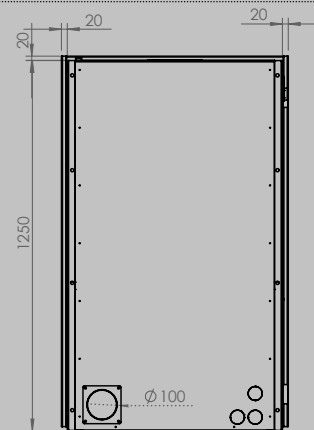

ACHTERKANT