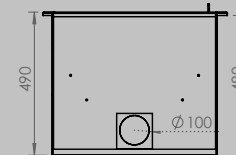

NORDIC PLUS REEKS

NORDIC PLUS 16|9

NORDIC PLUS 16|9 DK

VOORKANT

BOVENKANT

ACHTERKANT

ONDERKANT