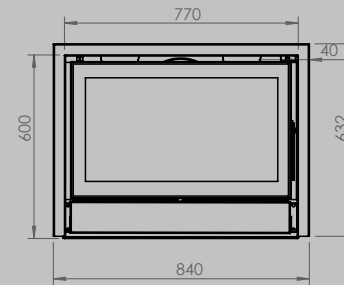

NORDIC PLUS REEKS

NORDIC PLUS 58|54

NORDIC PLUS 77|60

VOORKANT

BOVENKANT

ACHERKANT

ONDERKANT