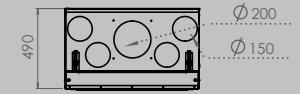

DÉCOR PLUS DK REEKS

DÉCOR PLUS 77 DK DÉCOR PLUS 16|9 DK

VOORKANT

BOVENKANT

ZIJKANT

LODGE REEKS

LODGE 77

LODGE 16|9

LODGE 16|9 XL

LODGE 70

VOORKANT

BOVENKANT

ACHTERKANT

ONDERKANT