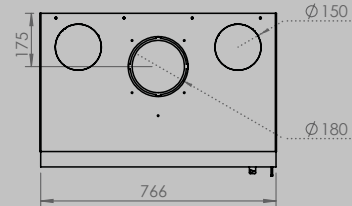

DÉCOR PLUS 70

VOORKANT

BOVENKANT

ZIJKANT