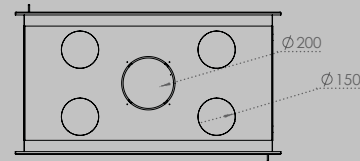

NORDIC PLUS REEKS

NORDIC PLUS 16|9

NORDIC PLUS 16|9 DK

VOORKANT

BOVENKANT

ACHTERKANT

ONDERKANT