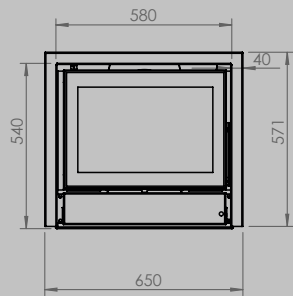

NORDIC PLUS REEKS

NORDIC PLUS 58|54

NORDIC PLUS 67|60

NORDIC PLUS 77|60

NORDIC PLUS 77|60 DK

VOORKANT

BOVENKANT

ACHERKANT

ONDERKANT