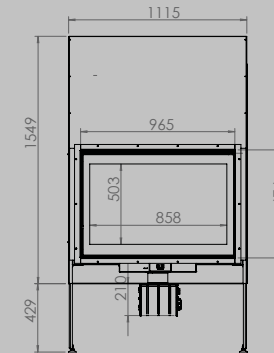

LODGE REEKS

LODGE 77

LODGE 16|9

LODGE 16|9 XL

LODGE 70

VOORKANT

BOVENKANT