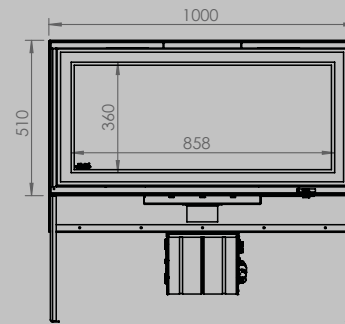

DÉCOR PLUS 16|9