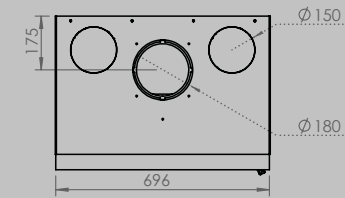

DÉCOR PLUS 70

VOORKANT

BOVENKANT

ZIJKANT