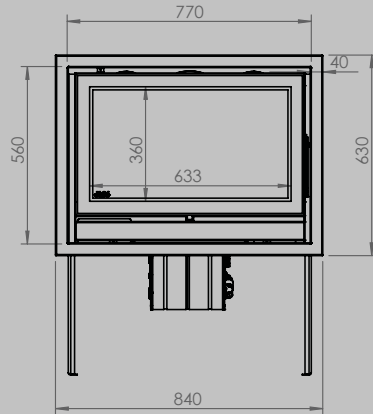

NORDIC 77|56