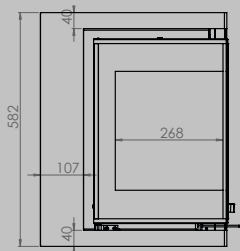

CORNER REEKS

CORNER **77** RECHTS

VOORKANT

BOVENKANT

ZIJKANT