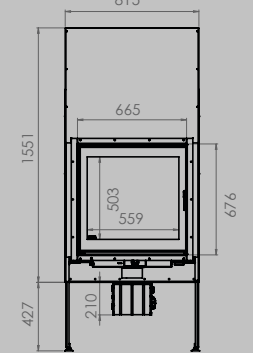

LODGE REEKS

LODGE 77

LODGE 16|9

LODGE 16|9 XL

LODGE 70

VOORKANT

BOVENKANT