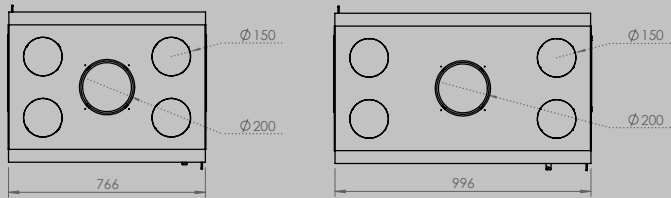

VOORKANT

BOVENKANT