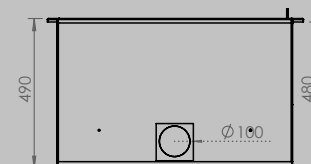

NORDIC PLUS REEKS

NORDIC PLUS 58|54

NORDIC PLUS 67|60

NORDIC PLUS 77|60

NORDIC PLUS 77|60 DK

VOORKANT

BOVENKANT

ACHERKANT

ONDERKANT