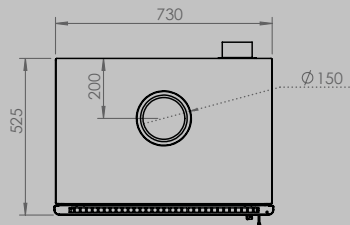

AQUA AIR FLOW REEKS

VOORKANT

BOVENKANT

ACHTERKANT