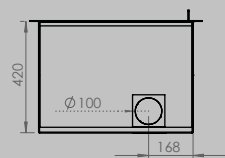

PURE REEKS

PURE 58

PURE 67

PURE 77

PURE 77 XL

PURE 16|9

PURE 70

VOORKANT

BOVENKANT

ACHTERKANT

ONDERKANT