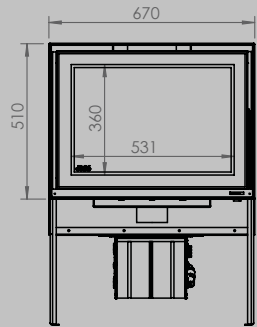

DÉCOR PLUS REEKS

DÉCOR PLUS 67