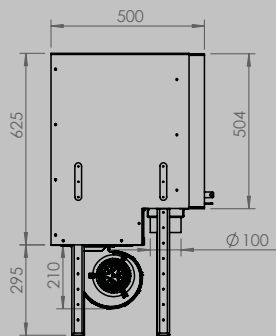

DÉCOR PLUS 70

VOORKANT

BOVENKANT

ZIJKANT