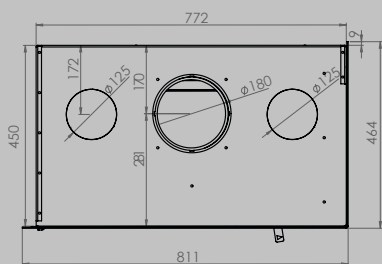

CORNER REEKS

CORNER **77** RECHTS

VOORKANT

BOVENKANT

ZIJKANT