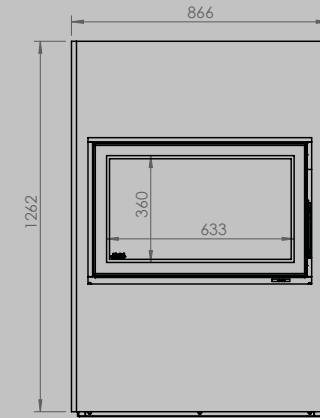

AQUA AIR FLOW 77
INBOUW

VOORKANT