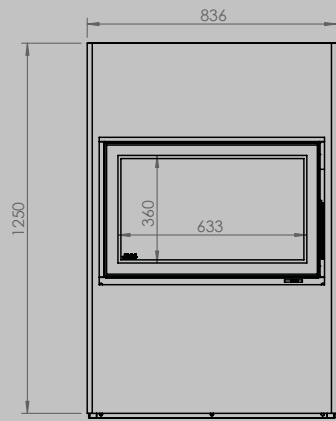

AQUA AIR FLOW 77
VRIJSTAAND