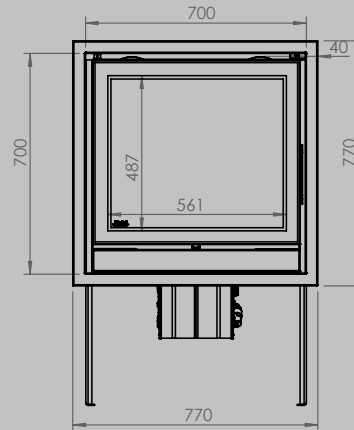

NORDIC REEKS

NORDIC 46|88

NORDIC 70

NORDIC 42|54

VOORKANT

BOVENKANT

ZIJKANT