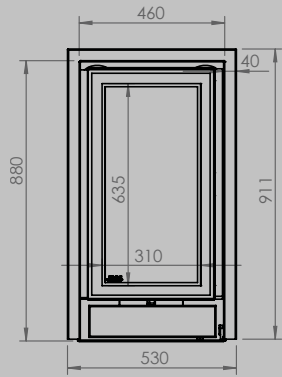

NORDIC REEKS

NORDIC 46|88