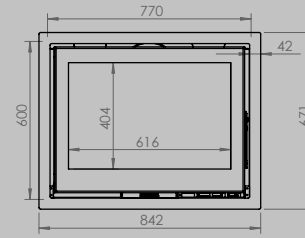

PURE REEKS

PURE 58

PURE 67

PURE 77

PURE 77 XL

PURE 16|9

PURE 70

VOORKANT

BOVENKANT

ACHTERKANT

ONDERKANT