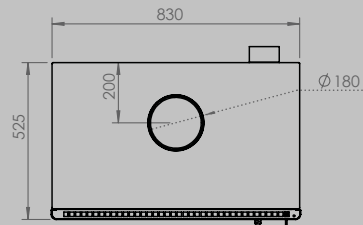

AQUA AIR FLOW REEKS

VOORKANT

BOVENKANT

ACHTERKANT