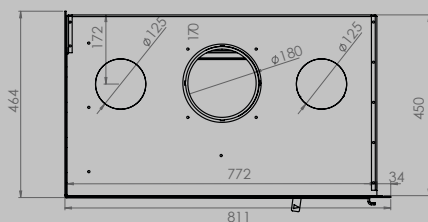

CORNER REEKS

CORNER **77** RECHTS

VOORKANT

BOVENKANT

ZIJKANT