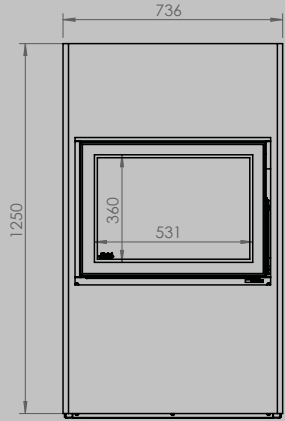

AQUA AIR FLOW REEKS

AQUA AIR FLOW 67
VRIJSTAAND