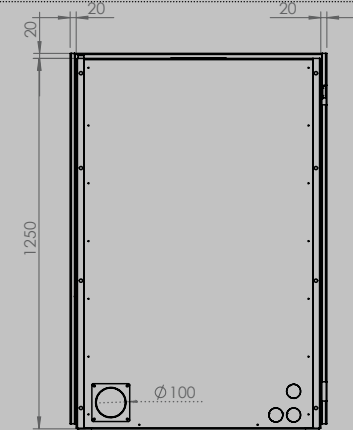

ACHTERKANT