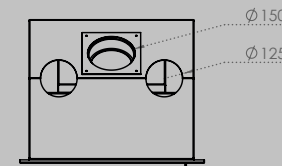

NORDIC PLUS REEKS

NORDIC PLUS 16|9

NORDIC PLUS 16|9 DK

VOORKANT

BOVENKANT

ACHTERKANT

ONDERKANT