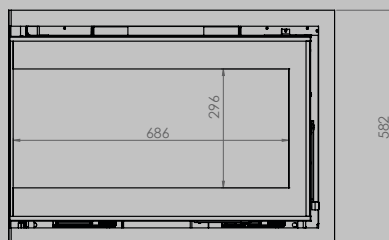

CORNER REEKS

CORNER **77** RECHTS

CORNER **77** LINKS

VOORKANT