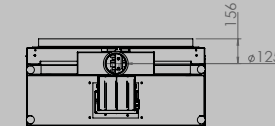

DÉCOR PLUS DK REEKS

DÉCOR PLUS 77 DK DÉCOR PLUS 16|9 DK

VOORKANT

BOVENKANT

ZIJKANT

LODGE REEKS

LODGE 77

LODGE 16|9

LODGE 16|9 XL

LODGE 70

VOORKANT

BOVENKANT

ACHTERKANT

ONDERKANT