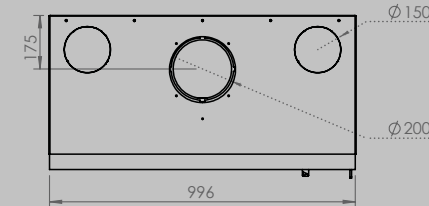

DÉCOR PLUS 70

VOORKANT

BOVENKANT

ZIJKANT