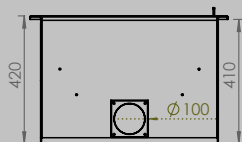

NORDIC PLUS REEKS

NORDIC PLUS 58|54

NORDIC PLUS 67|60

NORDIC PLUS 77|60

NORDIC PLUS 77|60 DK

VOORKANT

BOVENKANT

ACHERKANT

ONDERKANT