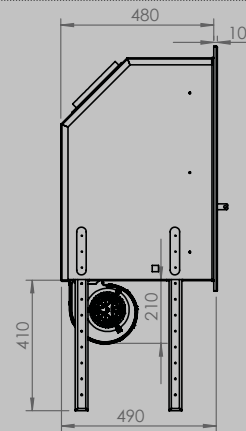

NORDIC REEKS

NORDIC 46|88

NORDIC 42|54

VOORKANT

BOVENKANT

ZIJKANT