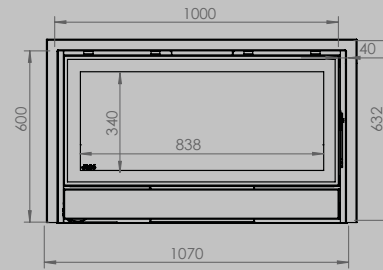

NORDIC PLUS 16|9 DK