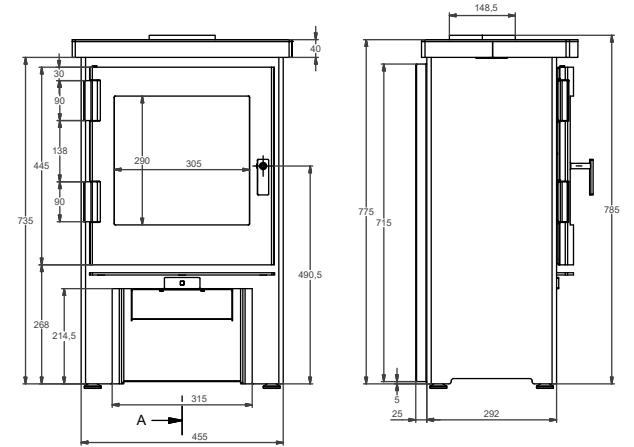

FJORD 1

FJORD 2

FJORD 3

NF20

COTTAGE

BJORK