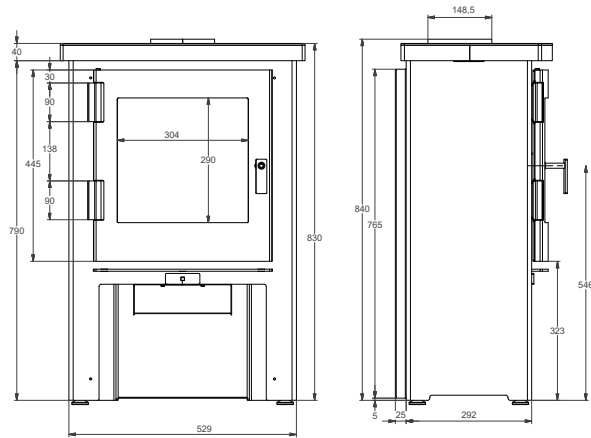

FJORD 1

FJORD 2

FJORD 3

NF20

COTTAGE

BJORK