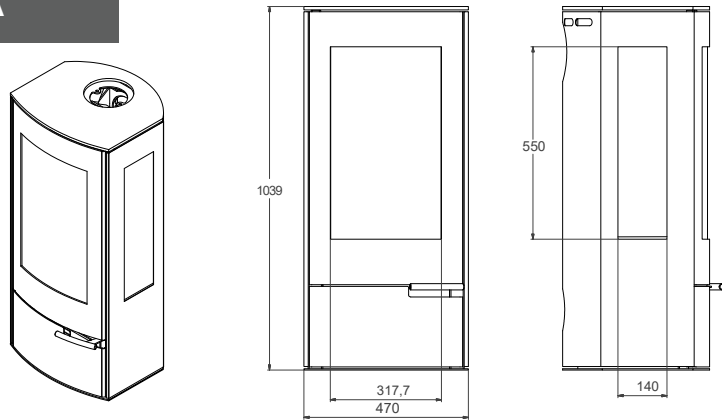

VILMAR

FORTUNA

SERA

NF35

TRIVIA

LODGE