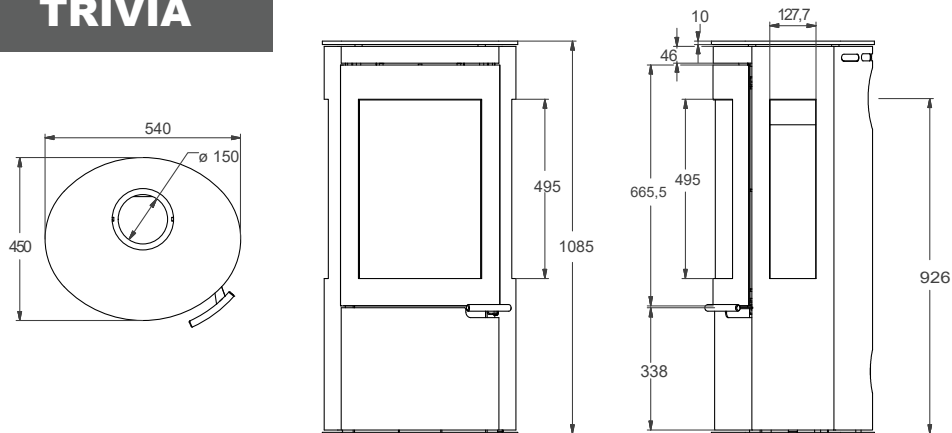

VILMAR

FORTUNA

SERA

NF35

TRIVIA

LODGE