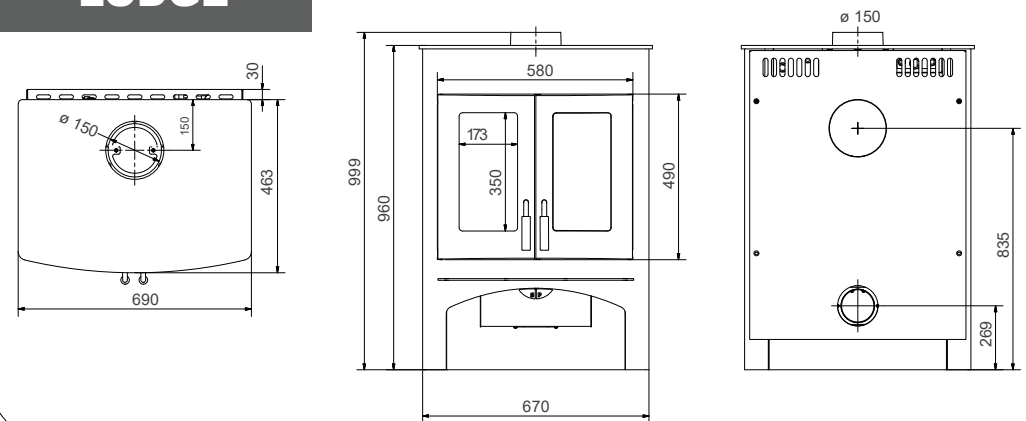

VILMAR

FORTUNA

SERA

NF35

TRIVIA

LODGE