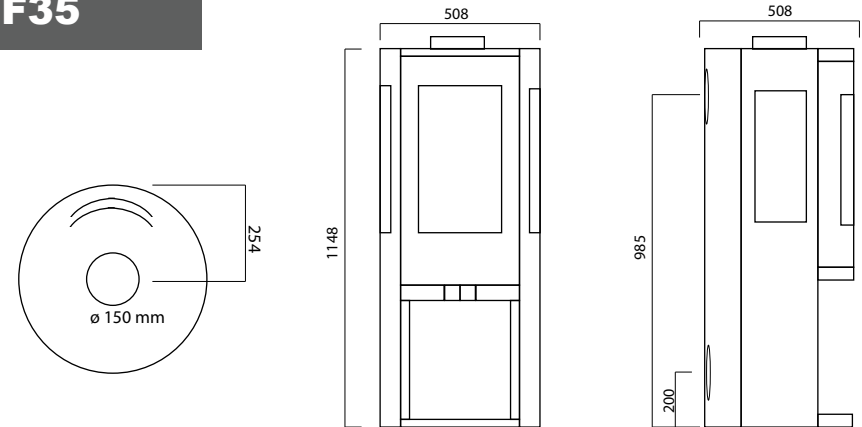

VILMAR

FORTUNA

SERA

NF35

TRIVIA

LODGE