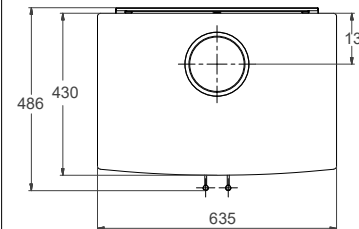

FJORD 1

FJORD 2

FJORD 3

NF20

COTTAGE

BJORK