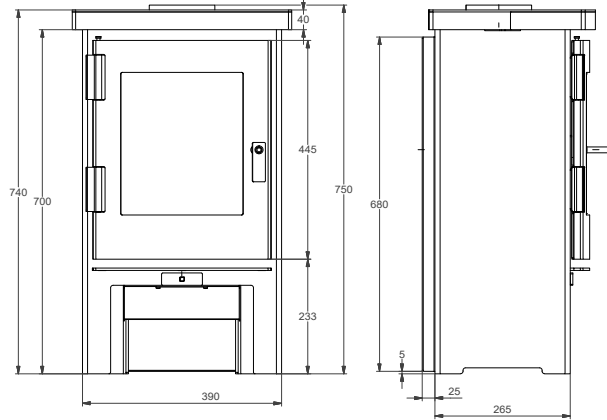

FJORD 1

FJORD 2

FJORD 3

NF20

COTTAGE

BJORK