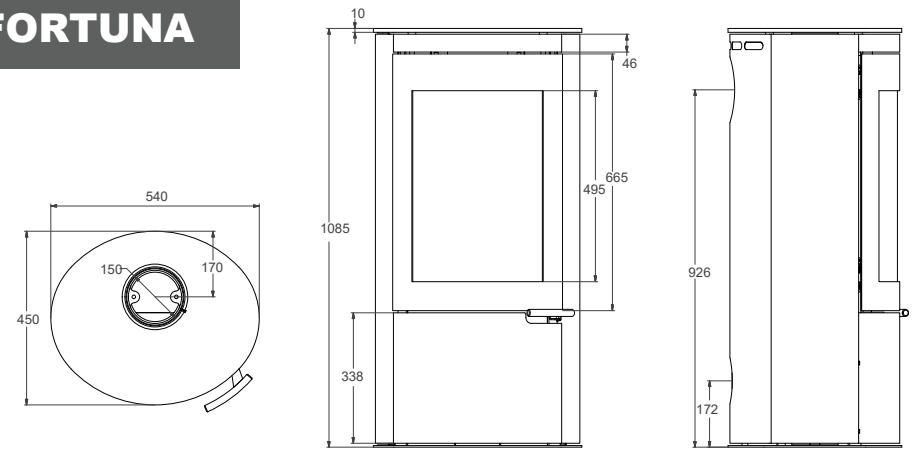

VILMAR

FORTUNA

SERA

NF35

TRIVIA

LODGE