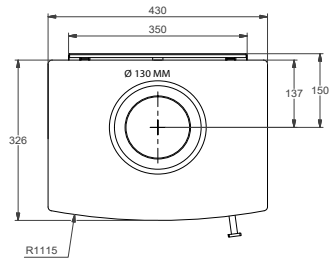

FJORD 1

FJORD 2

FJORD 3

NF20

COTTAGE

BJORK