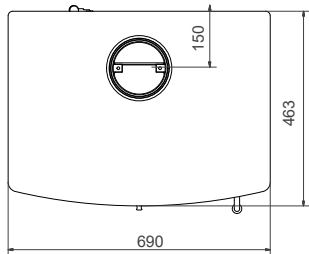

FJORD 1

FJORD 2

FJORD 3

NF20

COTTAGE

BJORK