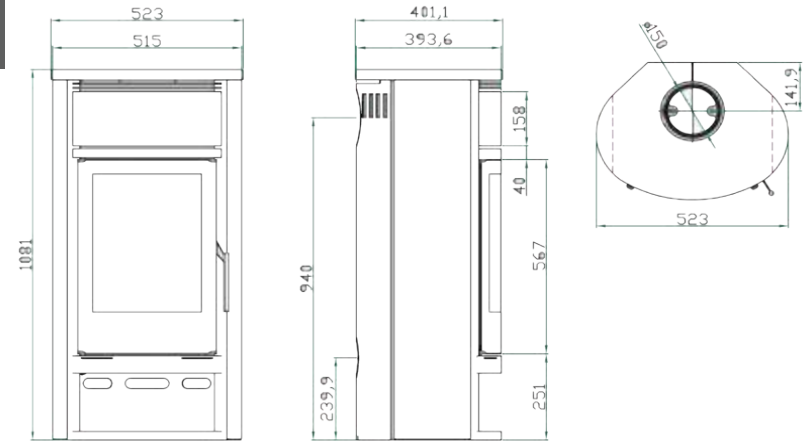

FJORD 1

FJORD 2

FJORD 3

NF20

COTTAGE

BJORK