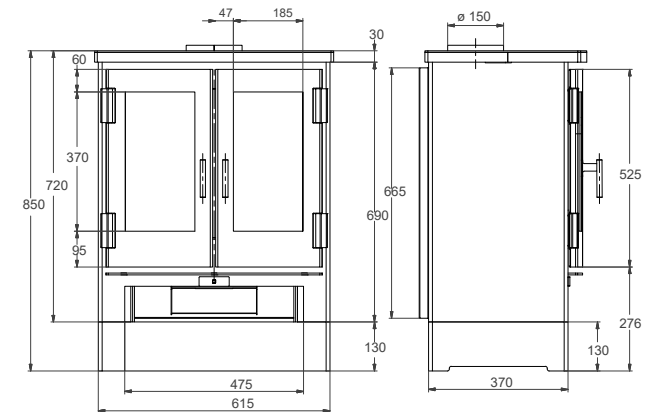

FJORD 1

FJORD 2

FJORD 3

NF20

COTTAGE

BJORK