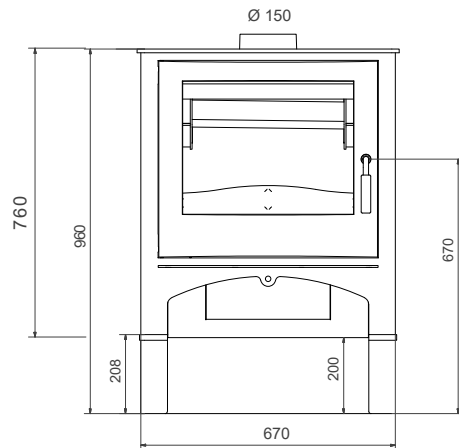

FJORD 1

FJORD 2

FJORD 3

NF20

COTTAGE

BJORK