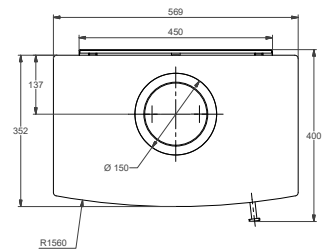

FJORD 1

FJORD 2

FJORD 3

NF20

COTTAGE

BJORK