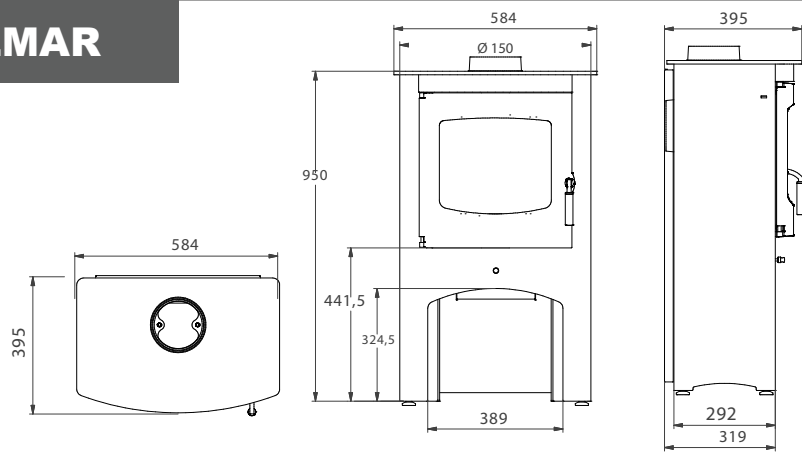

VILMAR

FORTUNA

SERA

NF35

TRIVIA

LODGE