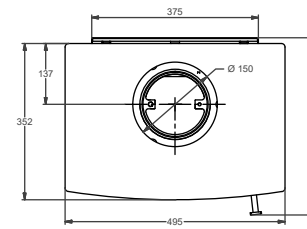

FJORD 1

FJORD 2

FJORD 3

NF20

COTTAGE

BJORK