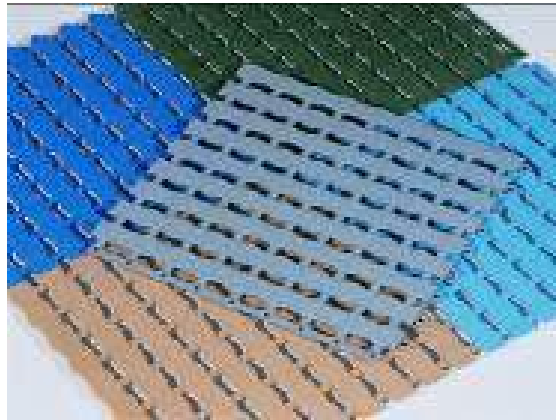

DEBB2000
2000x750x500

Hang zitbank

DEBP1000
1000x325x370

DEBP1500
1500x325x370

DEBP2000
2000x325x370

Baby speelbox

DEBBPLAYPEN
1200x1000x900

Baby omkleedtafel

DECB85
850x580x900

Antislip roll-up tegels

referentie	afmetingen	gewicht	materiaal
DE01033	333x333x15	475gr	Antislip EVA Polyethyleen

Kleuren : blauw, groen, geel, rood, grijs, beige

verpakt per 27 tegels (3m²)