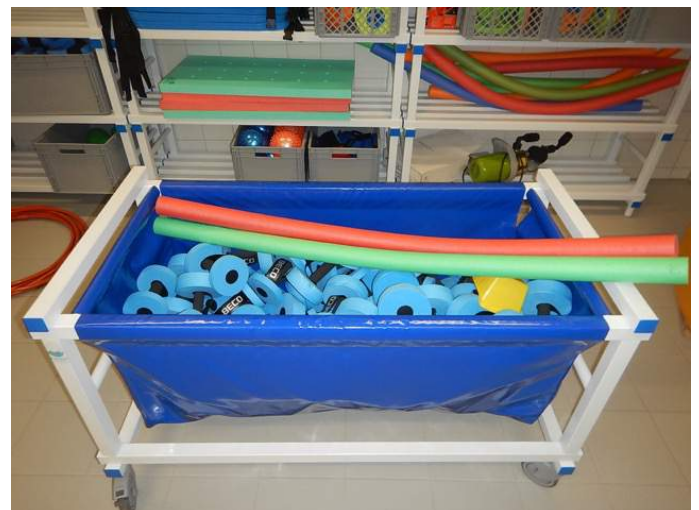

speelmatten rek dubbel

DECP2000
2000x600x2350

speelmatten rek

DECP1000
1000x600x2350

speelmatten rek met wielen

DECP1400 1400x600x2250

Opbergrek halters en flexibeam

DEFLEXIBB1500