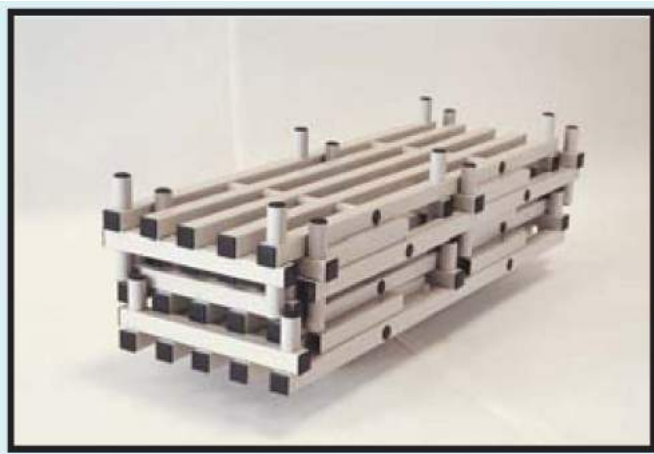

transportverpakking