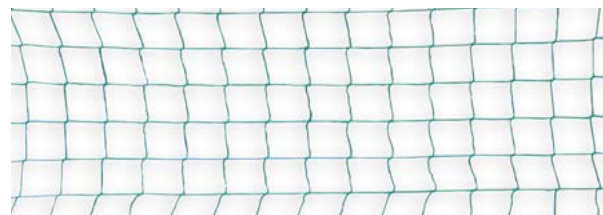

J257 Dim.: 65x50cm

Cesto de Basket em PVC

Fabricado em PVC. Rede e flutuadores incluídos. Unidade.

PVC Floating water basket

Made of PVC. Net and floaters included. Unit.

J248 Dim.: 65x65x51cm

Cesto de Basket em Espuma

Fabricado em Golfoam. Cores diversas. Unidade.

Foam Basket Game

Made of Golfoam. Various colors. Unit.

J202 Dim.: 200X60X60cm

J206 Dim.: 400X60X60cm

Voleibol Flutuante

Fabricado em tubo de alumínio anodizado. Redes e flutuadores incluídos. Robusto.

Floating Volleyball

Made of anodized aluminium tube. Net and floaters included. Robust.

J230.1 Rede Basket flutuante (unidade)/ Water basket net (unit)

J230.2 Rede para Voley flutuante 2m/ Volleyball net 2m

J230.3 Rede para Voley flutuante 4m/ Volleyball net 4m

J230.4 Rede Mini-polo 180x90x65cm (unidade)/ Mini-polo net 180x90x65cm (unit)

J230.5 Rede Mini-polo 90x90x65cm (unidade)/ Mini-polo net 90x90x65cm (unit)