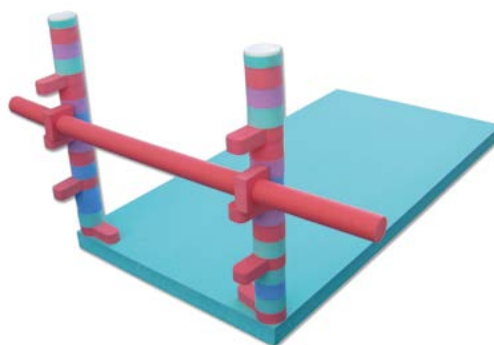

D1027 Dim.: 200x100x100cm

Salto em Altura

Fabricado em Golfoam. 2 eixos de nylon. Cores diversas.

High Jump

Made of Golfoam. 2 nylon axles. Various colors.