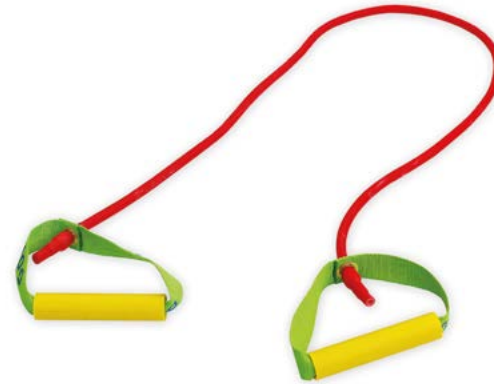

T402 Amarelo/Yellow | Ligeira/Light
T403 Verde/Green | Média/Medium

Elástico com pegas

Fabricado com tubo elástico, fita e pegas de polipropileno. Elásticos de cor diferente para cada resistência.
Comp.: 130cm.

T404 Vermelha/Red | Forte/Strong
T405 Azul/Blue | Extra Forte/Extra Strong

Elastic with handles

Made of rubber tube and a polypropylene band and handles.
Different colors for each resistance level.
Length: 130cm.