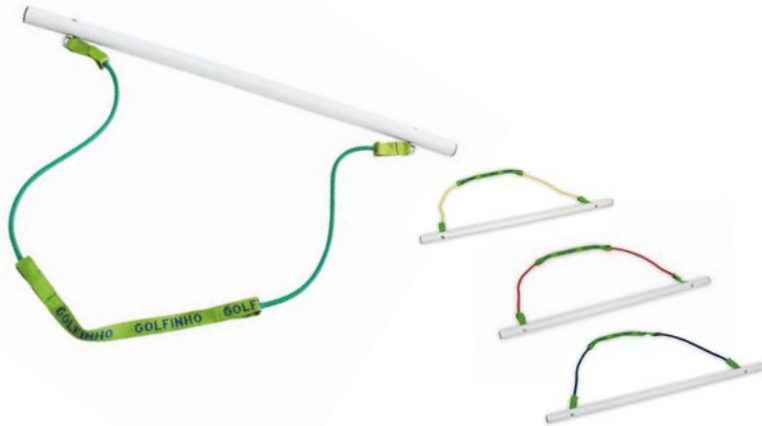

T4029 Amarelo/Yellow | Ligeira/Light
T4025 Verde/Green | Média/Medium

Barra Aqua Training

Fabricada em PVC, com tubo elástico e cinta de polipropileno. Comprimento da barra: 100cm

T4030 Vermelha/Red | Forte/Strong
T4031 Azul/Blue | Extra Forte/Extra Strong

Aqua Training Bar

Made of PVC, with rubber tube and polypropylene strap.
Bar length: 100cm