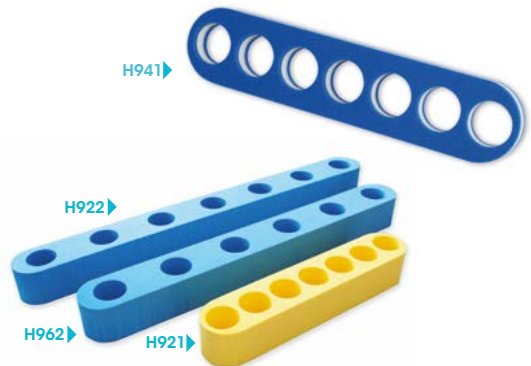

**H903** Dim.: 100x6x6cm

**H904** Dim.: 200x6x6cm

**Batata Frita Quadrada**

Fabricada em Golfoam. Cores diversas.

**Square Aqua Noodle**

Made of Golfoam. Different colors.

**H941**

**H922**