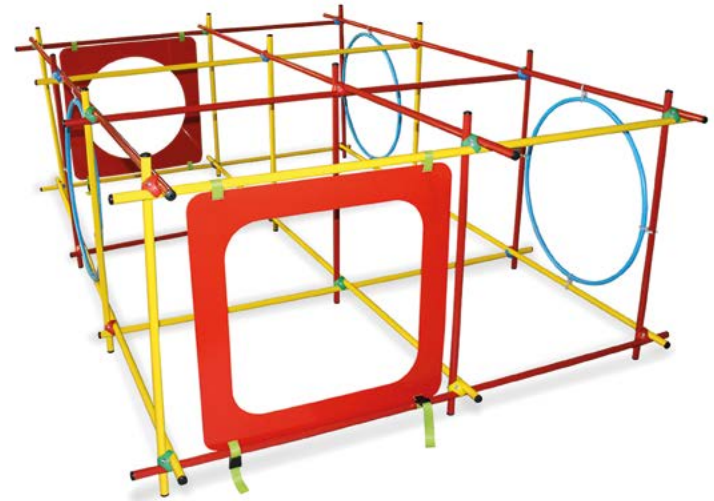

J267 300x200x100cm

Labirinto aquático p/ crianças 300cm

Fabricado em tubo de alumínio anodizado de 25mm de diâmetro. Fornecido com 3 arcos, 1 entrada redonda e 1 entrada quadrada.

Water Maze for Children 300cm

Made of 25mm anodized aluminum tube. Supplied with 3 hoops, 1 round and 1 square entrance.