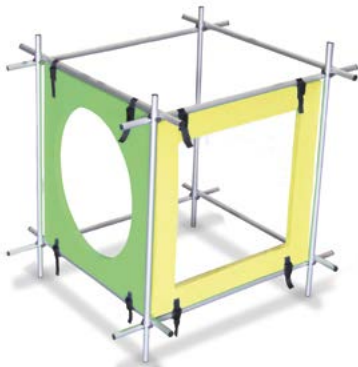

J264 100x100x100cm

Labirinto aquático p/ crianças 100cm

Fabricado em tubo de alumínio anodizado de 25mm de diâmetro. Fornecido com 1 entrada redonda e 1 entrada quadrada.

Water Maze for Children 100cm

Made of 25mm anodized aluminum tube. Supplied with 1 round and 1 square entrance.