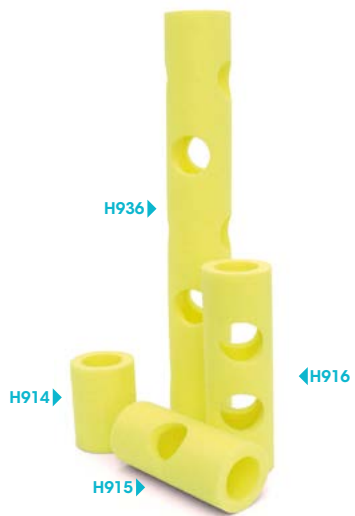

**H921** 7 Orifícios/ 7 Holes | 50x10x9cm

**H922** 7 Orifícios/ 7 Holes | 100x10x9cm

**União Plana**

Para ligação de batatas fritas redondas (H948, H987).

**Plain Connector**

To connect round Aqua Noodles (H948, H987).