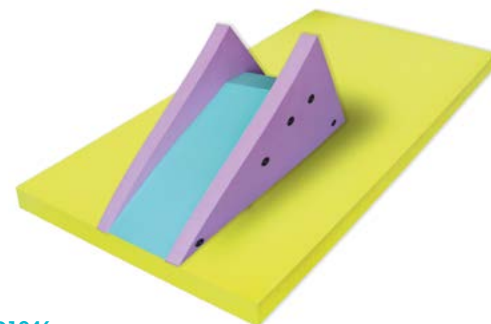

**D1034** Dim.: 100x100x80cm

**Jangada Coberta Flutuante**

Fabricada em Golfoam e batatas fritas. Cores diversas.

**Floating Covered Raft**

Made of Golfoam and noodles. Various colors.

**D1027** Dim.: 200x100x100cm

**Salto em Altura**

Fabricado em Golfoam. 2 eixos de nylon. Cores diversas.

**High Jump**

Made of Golfoam. 2 nylon axles. Various colors.

**D1046** 200x100x90cm

**Escorrega Flutuante**

Fabricada em Golfoam. Cores diversas.

**Floating Slide**

Made of Golfoam. Various colors.

**D118.1** Dim.: 100x50x9cm  
**D118.2** Dim.: 200x50x9cm

**Ponte Flutuante - Plataforma**

Fabricada em Golfoam. Várias cores. Inclui peças para união. Plataformas vendidas em separado. Unidade.