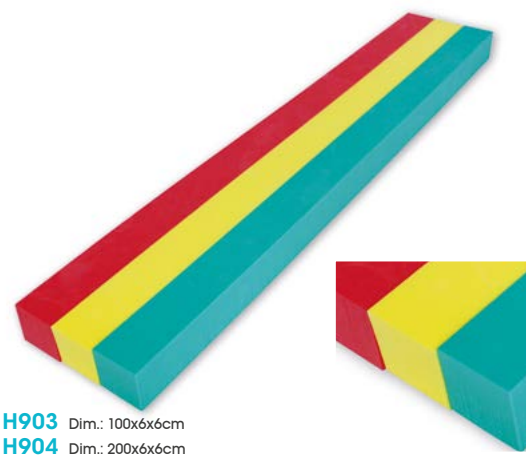

**H987** Dim.: 100x6,5cm

**H964** Dim.: 100x7,5cm

**Batata Frita Redonda Soft**

Fabricada em Golfoam de excelente qualidade. Versátil e muito resistente. Cores diversas.

**Soft Round Aqua Noodle**

Made in Golfoam of excellent quality. Versatile and very resistant. Different colors.