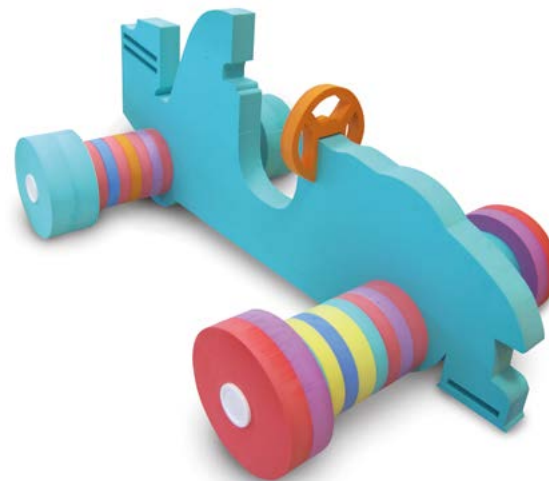

**Rider**

Fabricado em Golfoam. 2 eixos de nylon. Cores diversas.

**Rider**

Made of Golfoam. 2 nylon axles. Various colors.

**D194** Dim.: 100x30cm

**Eixo Flutuante**

Fabricada em Golfoam. Eixo de nylon. Cores diversas.

**Floating Shaft**

Made of Golfoam. Nylon axle. Various colors.

**D199** Dim.: 100x100cm

**Roda Flutuante**

Fabricada em Golfoam. Eixo de nylon. Cores diversas.

**Floating Wheel**

Made of Golfoam. Nylon axle. Various colors.

**D1010** Dim.: 100x100x100cm

**Castelo**

Fabricado em Golfoam. 4 eixos de nylon. Cores diversas.

**Castle**

Made of Golfoam. 4 nylon axles. Various colors.

**D1023** Dim.: 100x50x44cm

**Crocodilo Flutuante**

Fabricado em Golfoam. 2 eixos de nylon.  
Cores diversas.

**Floating Crocodile**

Made of Golfoam. 2 nylon axles.  
Various colors.

**D1052** Dim.: 180x100x80cm

**Fórmula 1 Flutuante**

Fabricado em Golfoam. 2 eixos de nylon.  
Cores diversas.