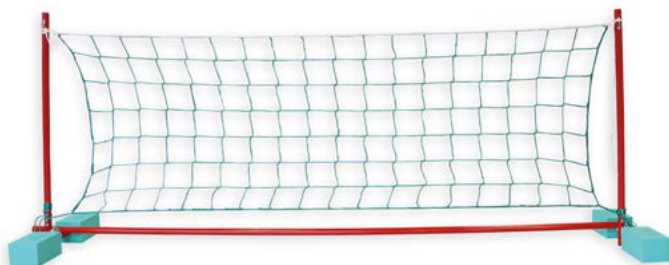

J257 Dim.: 65x50cm

Cesto de Basket em PVC

Fabricado em PVC. Rede e flutuadores incluídos. Unidade.

PVC Floating water basket

Made of PVC. Net and floaters included. Unit.

J248 Dim.: 65x65x51cm

Cesto de Basket em Espuma

Fabricado em Golfoam. Cores diversas. Unidade.

Foam Basket Game

Made of Golfoam. Various colors. Unit.

J202 Dim.: 200X60X60cm

J206 Dim.: 400X60X60cm

Voleibol Flutuante

Fabricado em tubo de alumínio anodizado. Redes e flutuadores incluídos. Robusto.