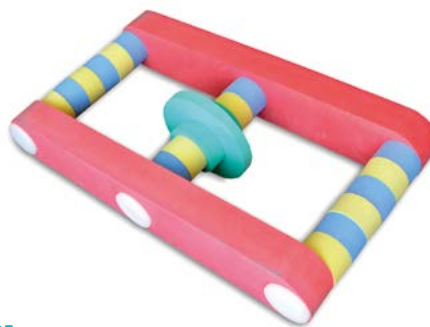

**D195** Dim.: 150x50cm

**Baloio Aquático**

Fabricada em golfoam. 3 eixos de nylon. Cores diversas.

**Water Swing**

Made of golfoam. 3 nylon axles. Various colors.

**D1001** Dim.: 150x100cm

**Wiggy**

Fabricado em Golfoam. 2 eixos de nylon. Cores diversas.