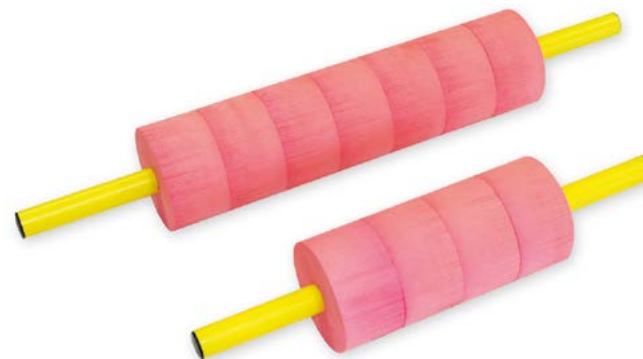

D186 JUNIOR | Comprimento / Length: 45cm | Diam.: 10cm

D120 SENIOR | Comprimento / Length: 64cm | Diam.: 10cm

Rolo de Natação

Fabricado em Golfoam. Tubo em PVC. Várias cores.

Swimming Roll

Made of Golfoam. PVC tube. Various colors.