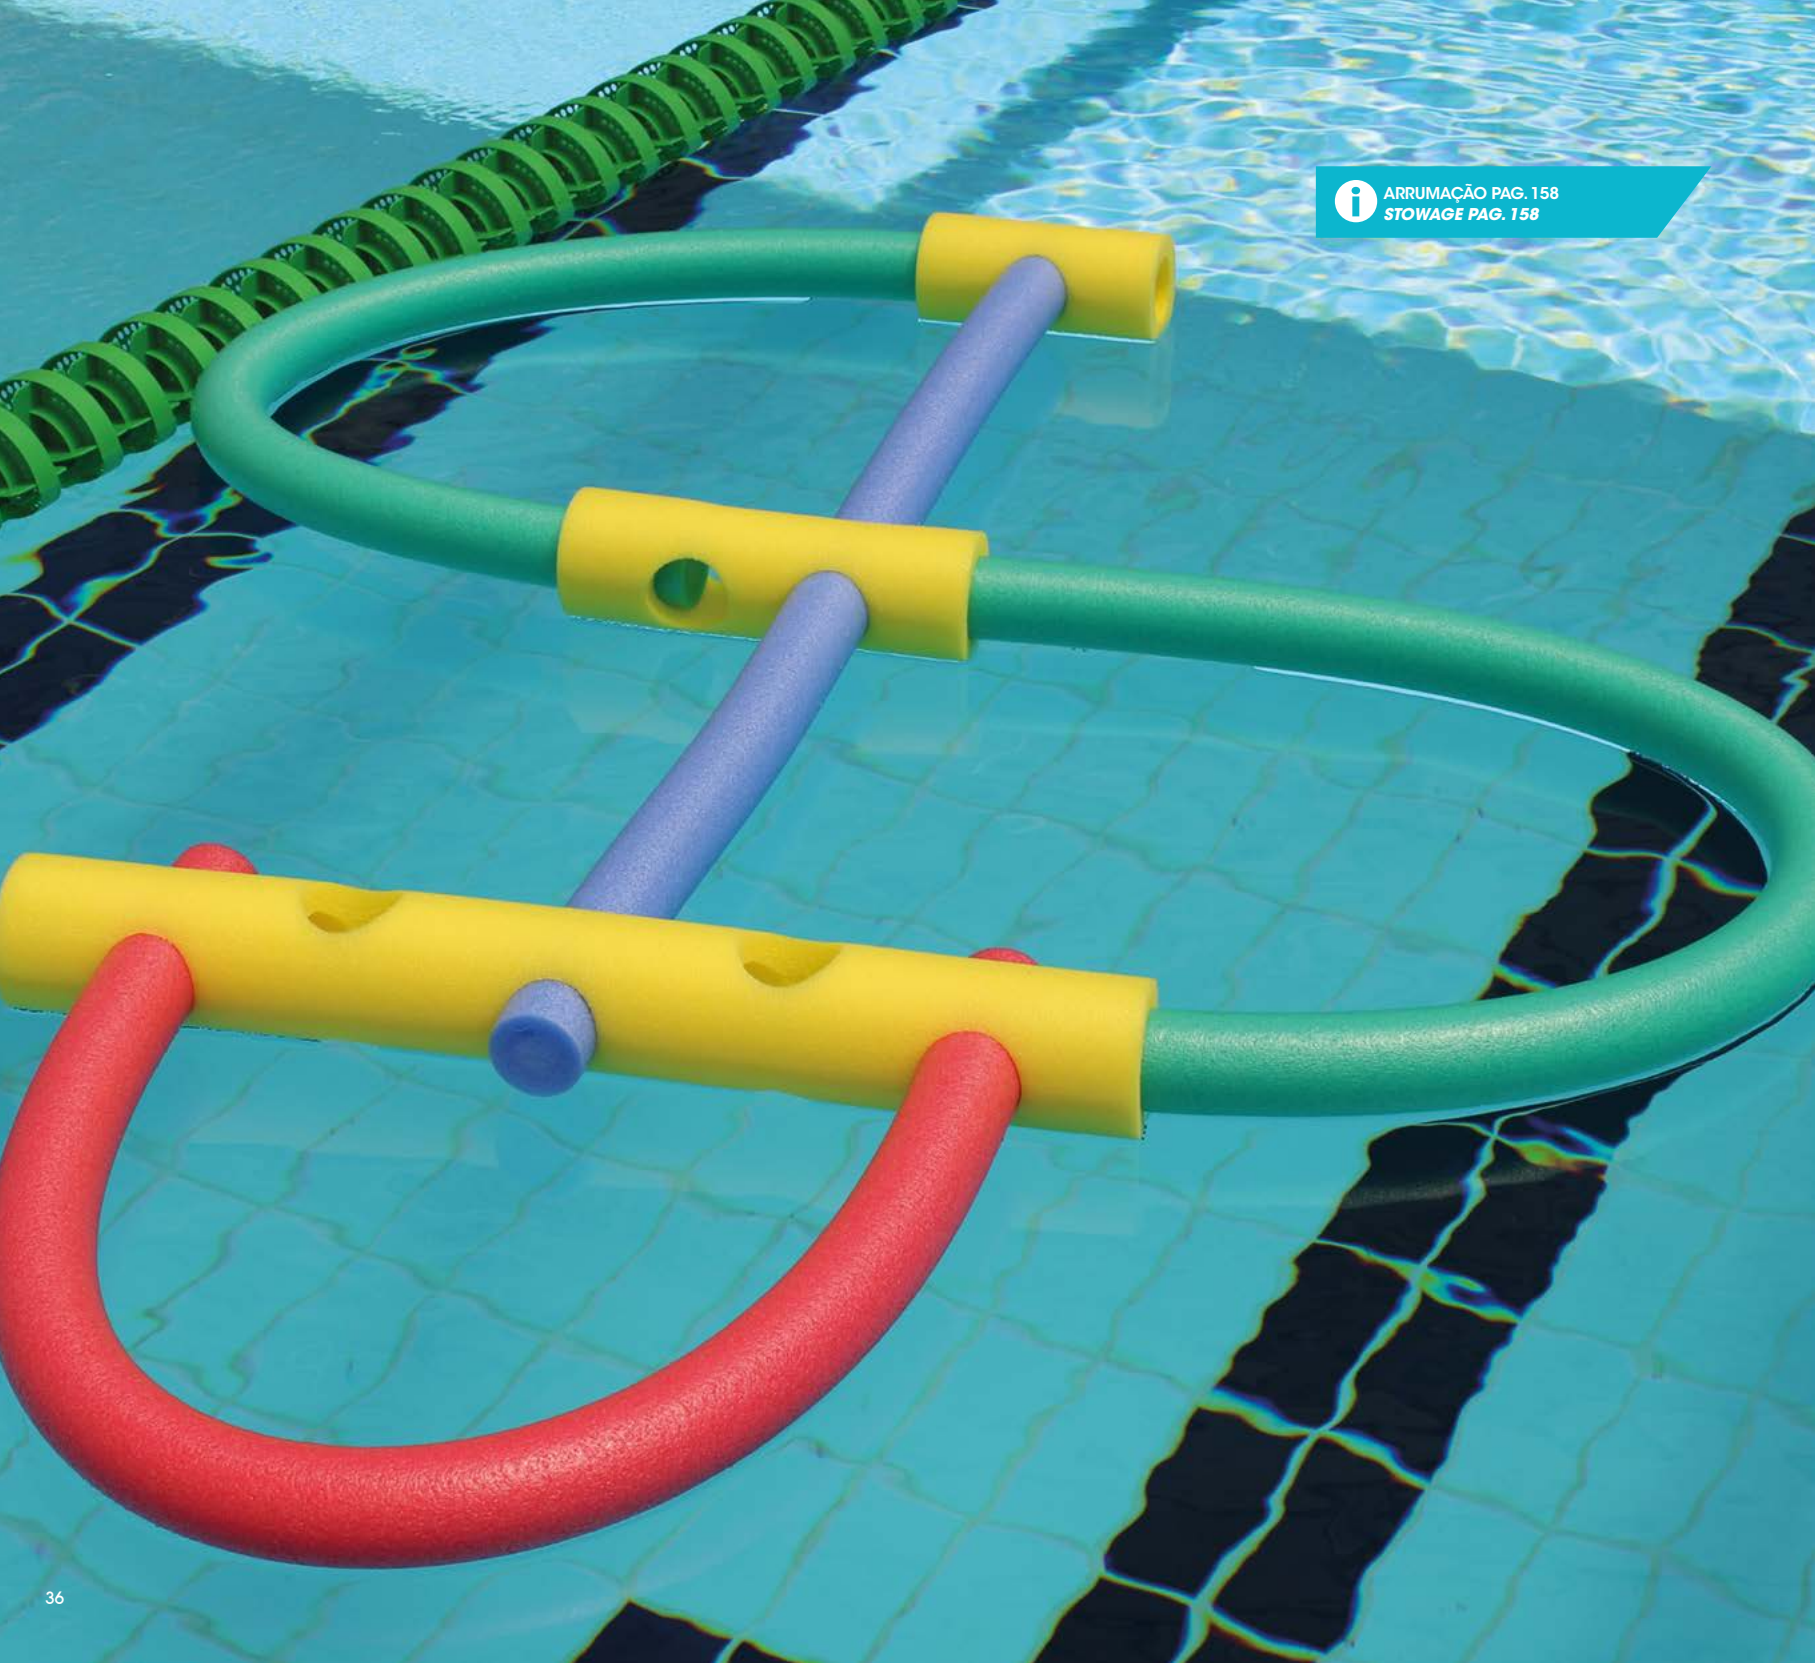

**H948** Dim.: 152x6,5cm

**Batata Frita Redonda**

Fabricada em espuma resistente e flexível. Cores diversas.

**Round Aqua Noodle**

Made of a flexible and resistant foam. Different colors.

**H966** Dim.: 100x4cm