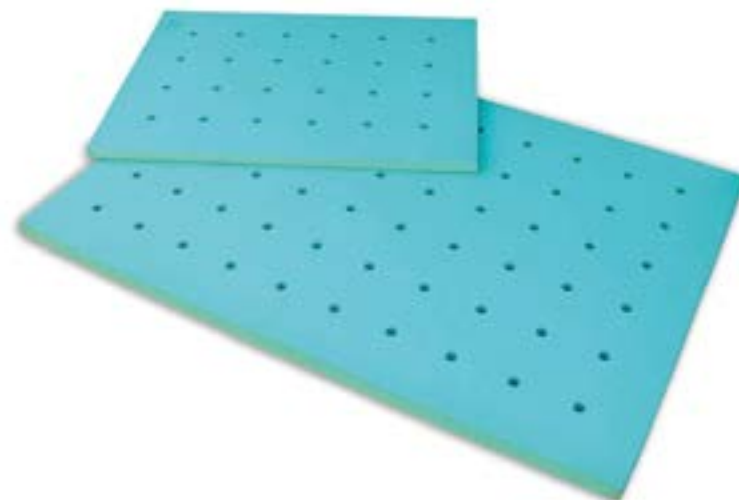

Fabricado em Golfoam. 2 eixos de nylon.  
Cores diversas.

**Floating Crocodile**

Made of Golfoam. 2 nylon axles.  
Various colors.

**D1052** Dim.: 180x100x80cm

**Fórmula 1 Flutuante**

Fabricado em Golfoam. 2 eixos de nylon.  
Cores diversas.

**Floating Slide**

Made of Golfoam. Various colors.

**D118.1** Dim.: 100x50x9cm  
**D118.2** Dim.: 200x50x9cm

**Ponte Flutuante - Plataforma**

Fabricada em Golfoam. Várias cores. Inclui peças para união. Plataformas vendidas em separado. Unidade.

**Floating Horse**

*Made of Golfoam. Various colors.*

**D1053** Dim.: 130x130x10cm

**Colchão Flutuante em tela**

Fabricado em tela sintética e com enchimento de espuma flutuante.

**Canvas Floating Mattress**

*Made of synthetic canvas and filled with floating foam.*

**D1054** Dim.: 200x22cm

**Tronco Flutuante em tela**

Fabricado em tela sintética e com enchimento de espuma flutuante.

**Canvas Floating Log**

*Made of synthetic canvas and filled with floating foam.*