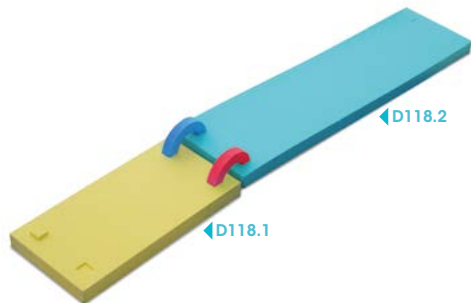

**Salto em Altura**

Fabricado em Golfoam. 2 eixos de nylon. Cores diversas.

**High Jump**

Made of Golfoam. 2 nylon axles. Various colors.

**D1046** 200x100x90cm

**Escorrega Flutuante**

Fabricada em Golfoam. Cores diversas.

**Floating Slide**

Made of Golfoam. Various colors.

**D118.1** Dim.: 100x50x9cm  
**D118.2** Dim.: 200x50x9cm

**Ponte Flutuante - Plataforma**

Fabricada em Golfoam. Várias cores. Inclui peças para união. Plataformas vendidas em separado. Unidade.