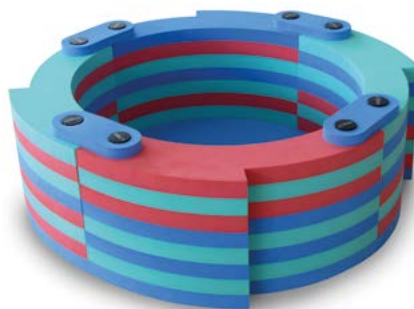

**Salto em Altura**

Fabricado em Golfoam. 2 eixos de nylon. Cores diversas.

**High Jump**

Made of Golfoam. 2 nylon axles. Various colors.

**D1046** 200x100x90cm

**Escorrega Flutuante**

Fabricada em Golfoam. Cores diversas.

**Floating Slide**

Made of Golfoam. Various colors.

**D118.1** Dim.: 100x50x9cm  
**D118.2** Dim.: 200x50x9cm

**Ponte Flutuante - Plataforma**

Fabricada em Golfoam. Várias cores. Inclui peças para união. Plataformas vendidas em separado. Unidade.

**Float Bridge - Platform**

Made of Golfoam. Various colors. Includes junction parts. Platforms sold separately. Unit.

**D1050** 110x40cm

**Balsa Flutuante**

Fabricada em Golfoam. Cores diversas.

**Floating Round Craft**