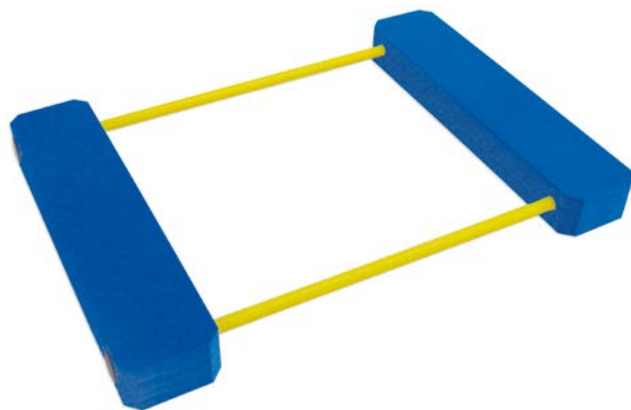

04

REABILITAÇÃO AQUÁTICA
AQUATIC REHABILITATION

MA321 Flutuador de Cabeça / *Head Floater*

MA322 Flutuador de Pernas / *Leg Floater*

MA323 Flutuador de Corpo / *Body Floater*

Flutuadores

Fabricado em Golfoam. Unidade.

Floaters

Made of Golfoam. Unity.

T4004 Dim.: 100x72x9cm

Flutuador hidro para reabilitação

Fabricado em Golfoam com barras de PVC. Cores diversas.

Hydro Floater

Made of Golfoam with PVC bars. Various colors.

MA304CE 6-12 anos/years | 30 - 60 Kg

Colar em Espuma

Fabricada em Golfoam. Com tira de aperto e fecho de segurança. Cores Diversas.

Foam Swim Collar

Made of Golfoam. With clamping strip and safety lock. Various colors.

Plataforma de redução de fundo PVC

Fabricadas em módulos de 1m² (100x100cm), com altura que pode variar de 20 a 80 cm, de acordo com as necessidades da piscina. Estrutura em tubo de PVC c/ diâmetro de 40mm e espessura de 2,5mm, com acessórios especialmente projetados e injetados em PP com fibra de vidro. Estrado de suporte em PVC com 8mm de espessura. Extremamente leves (ex. 100x100x50cm = 20Kg), as plataformas de PVC são de fácil remoção, armazenamento e manutenção.