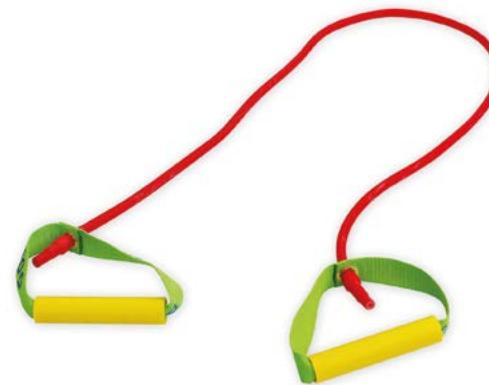

T4010 Para Elástico / For Elastic
T409 Para FitBand / For FitBand

Pegas

Fabricadas em polipropileno e PVC. Par.

Handles

Made of PVC and polypropylene. Pair.

RESISTÊNCIA RESISTANCE		LEVE / LIGHT	MÉDIA / MEDIUM	FORTE / STRONG
COMPRIMENTO LENGHT	1,2mts	H954.1	H954.2	H954.3
	5,5mts	H955.1	H955.2	H955.3
	25mts	H956.1	H956.2	H956.3

Banda Elástica Hidro

Disponíveis em 3 níveis de intensidade progressiva. Largura: 15cm.

Hidro Elastic Band

Available in 3 different levels of intensity. Width: 15cm.

T414 Amarelo/Yellow | Ligeira/Light
T423 Verde/Green | Média/Medium

Elástico com fita e pegas

Fabricado com tubo elástico (anti-uv e anti-cloro), fita e pegas de polipropileno. Elásticos de cor diferente para cada resistência.

T4027 Vermelha/Red | Forte/Strong
T4028 Azul/Blue | Extra Forte/Extra Strong

Training elastic with band & handles

Made of rubber tubes (anti-uv, anti-chlorine) and a polypropylene band and handles. Different colors for each resistance level.

T402 Amarelo/Yellow | Ligeira/Light
T403 Verde/Green | Média/Medium