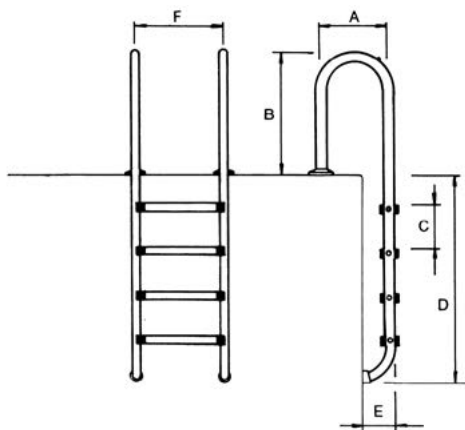

Fabricada em tubo 43mm. Corrimão e degraus em aço inox AISI-316 eletropolido. Degrau com plástico anti-derrapante. Fornecida com âncoras de fixação.

Standard Ladder

Manufactured in 43mm electropolished stainless steel tube (AISI - 316). Stainless steel step, with anti slip plastic. Supplied with fixing anchors.

E518.2

2 degraus / steps.

E518.3

3 degraus / steps.

E518.4

4 degraus / steps.

E518.5

5 degraus / steps.

Degraus/Steps	A mm	B mm	C mm	D mm	E mm	F mm
2	355	620	250	710	180	500
3	355	620	250	960	180	500
4	355	620	250	1210	180	500
5	355	620	250	1460	180	500

Escada Muro

Fabricada em tubo 43mm. Corrimão e degraus em aço inox AISI-316 eletropolido. Degrau com plástico anti-derrapante. Fornecida com âncoras de fixação.