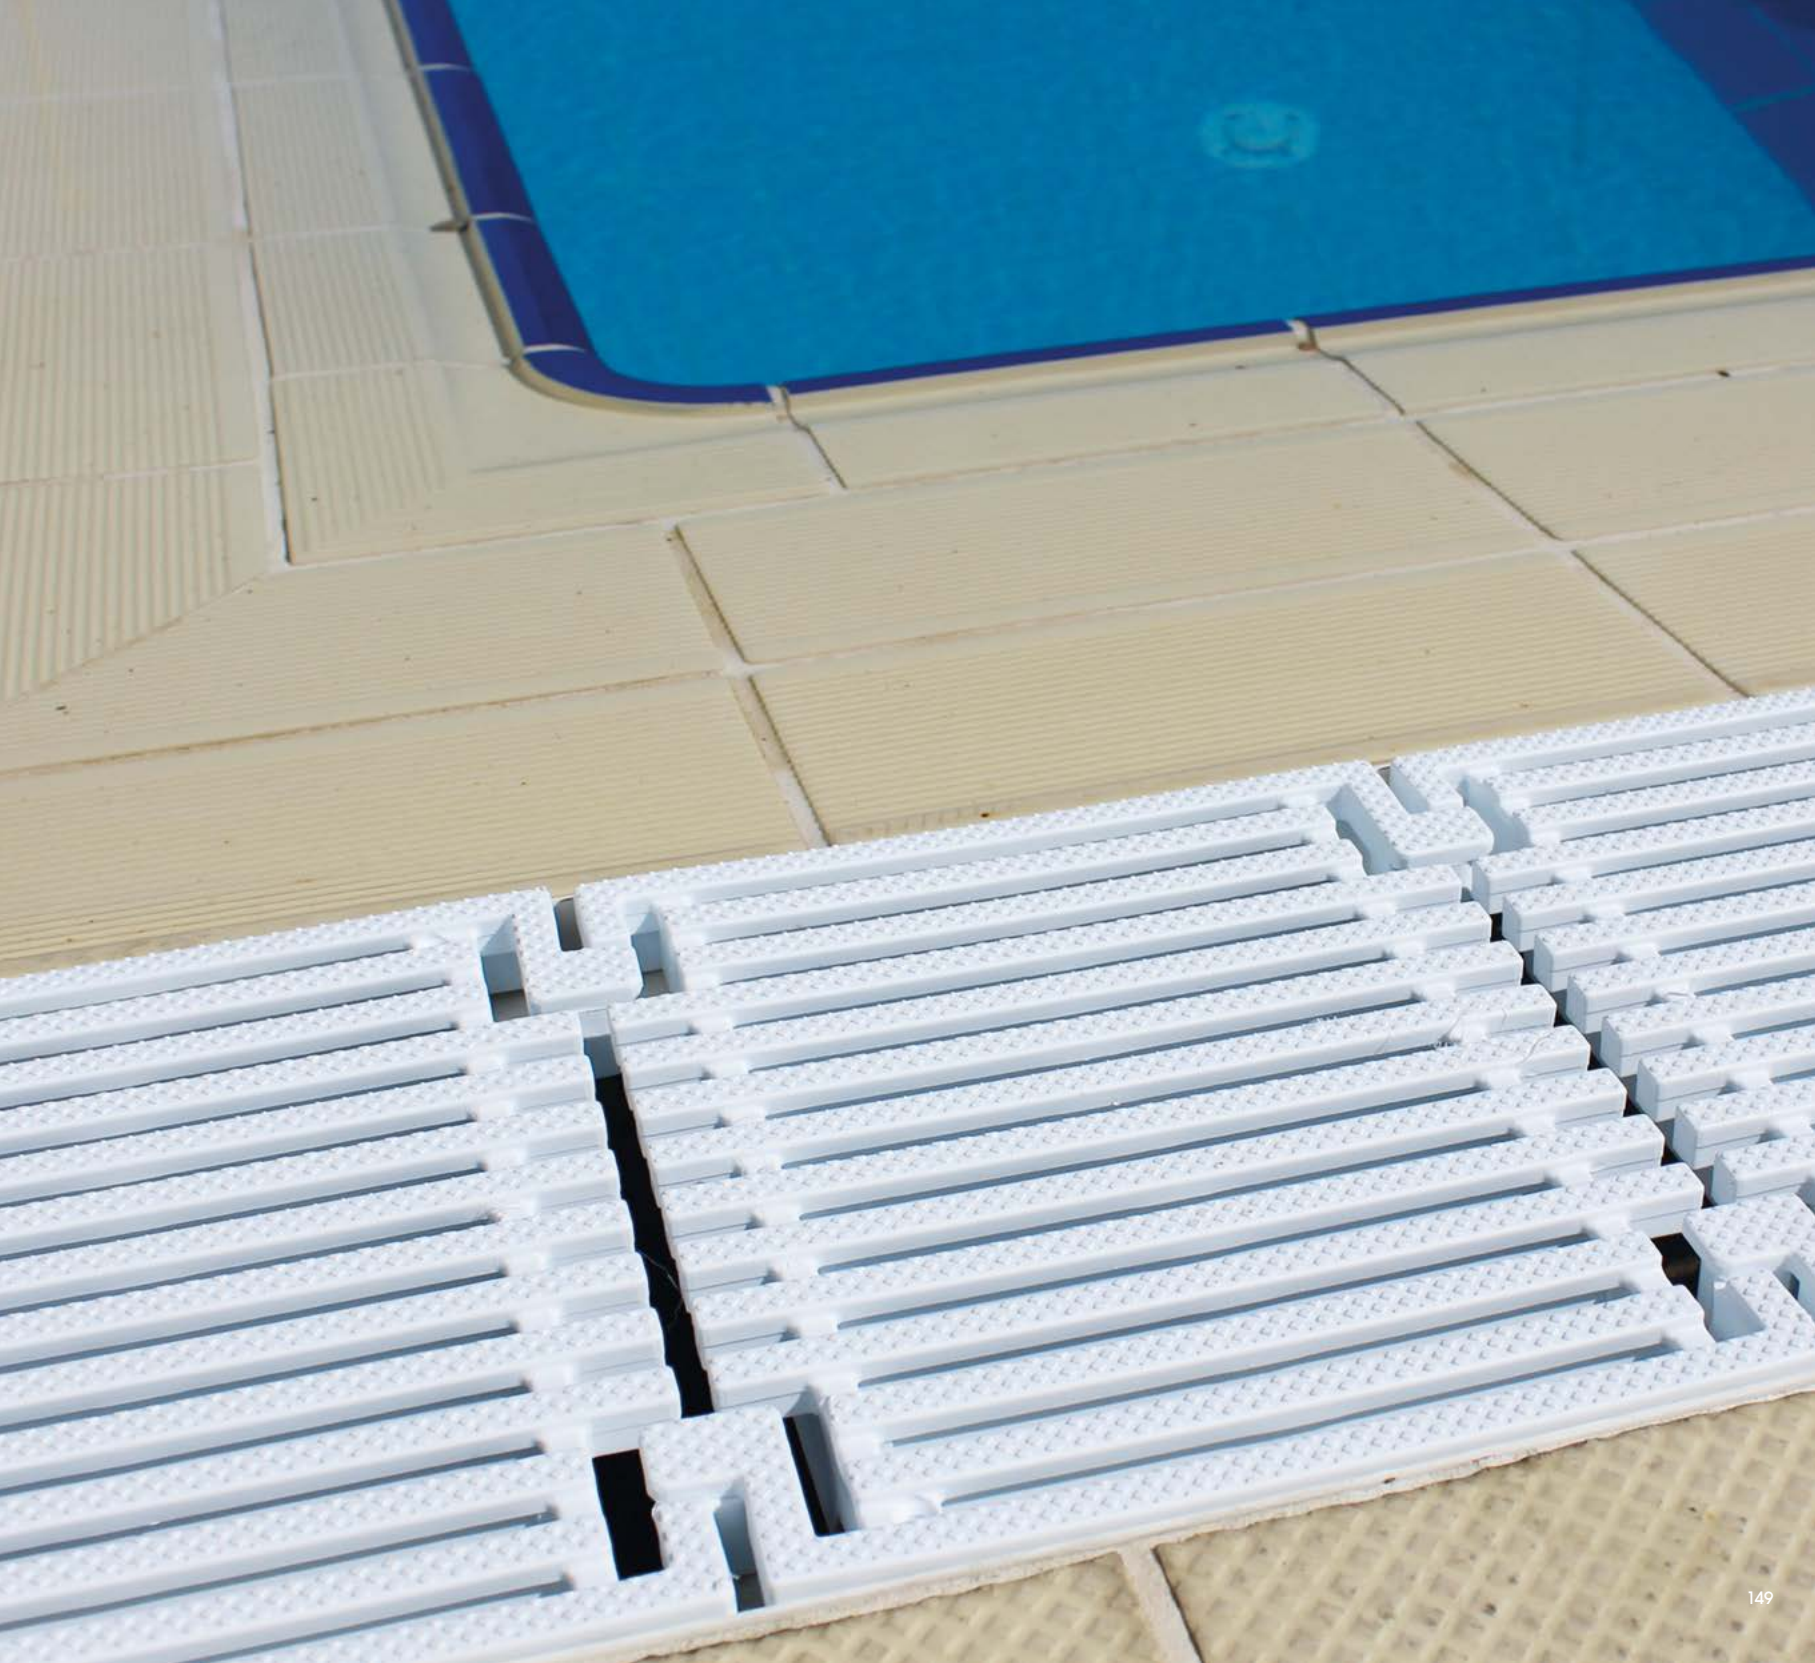

Os módulos da plataforma estão montados e unidos entre si por encaixe, até obter a dimensão desejada e adaptam-se a qualquer piscina independentemente da inclinação do fundo. Pode ser montada dentro de água, evitando desta forma o esvaziamento da piscina.

E5134	22x245mm
E5135	22x295mm

Ângulo 90°

Fabricado em F.V. reforçada.

90° Corner for Gratings

Made of reinforced fibreglass.

	a(mm)	b(mm)
E588.1	22	200
E588.2	22	250
E588.3	22	300
E588.4	34	200
E588.5	34	250
E588.6	34	300
E588.7	34	340

Perfil PVC p/suporte grelha

Fabricado em PVC. Fornecido em peças de 2 metros. Adaptável a grelhas de 22, 24 e 34mm de altura. Preço por metro.

PVC grating support profile

Made of PVC. Provided on parts of 2 meters. Adaptable for 22, 24 and 34mm height gratings. Price per meter.

E596

E5210

Manta Isotérmica Borbulhas

Fabricada em plástico com borbulhas de 400 microns. Evita a evaporação, perda de temperatura e desperdício de produtos químicos. Preço por m2.

"GeoBubble" - Nova tecnologia de borbulha dupla para a piscina. Estrutura de concepção única e de patente registada, constituída por duas bolhas ligadas por uma secção intermédia central. Isenta de cantos pronunciados, assegura a ausência de pontos finos ou de maior debilidade na estrutura. O material não representa qualquer tensão devido às curvas de interligação atenuadas. Maior resistência contra os raios UV e produtos químicos.