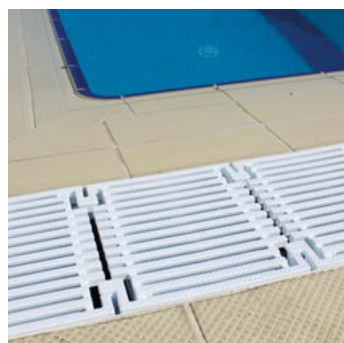

Placa de Grelha Longitudinal

Fabricadas em polipropileno com tratamento contra raios U.V. União por encaixe macho-fêmea (5 unidades = 1,024m). O desenho longitudinal deste modelo garante assimilação completa do espelho de água, evitando que ela contorne os múltiplos canais transversais, mantendo o piso praticamente seco ao redor da piscina. Recomenda-se a construção do canal transbordamento 5mm mais largo que a grelha, para que se possa adaptar facilmente e evitar possíveis dilatações.

Longitudinal Grating Plate

Made of polypropylene w/ UV treatment. For clicking together same types of male-female tiles (5 units = 1,024m). The longitudinal design of the tiles ensures that any excess water from the pool is not allowed to overflow onto the pool surround keeping this area dry. It's necessary to construct the channel 5mm wider than the grating itself.

E5264.195	24x195mm
E5264.245	24x245mm
E5264.295	24x295mm
E5264.345	24x345mm

NOVO
NEW