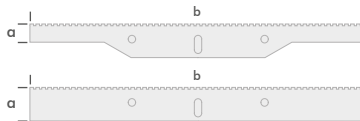

Grelha Recta

Fabricada em polipropileno com tratamento UV. 49 módulos por metro. Unidos por pressão. Segundo a norma EN-13451-1 (8mm). Preço por módulo.

Straight Grating

Made of polypropylene. UV protection. 49 units per meter. Pressed against each other. According to the EN-13451-1 standard (8mm). Price per unit.

	a(mm)	b(mm)
E517.195R	22	195
E517.245R	22	245
E517.295R	22	295
E5150.195R	34	195
E5150.245R	34	245
E5150.295R	34	295
E5150.335R	34	335