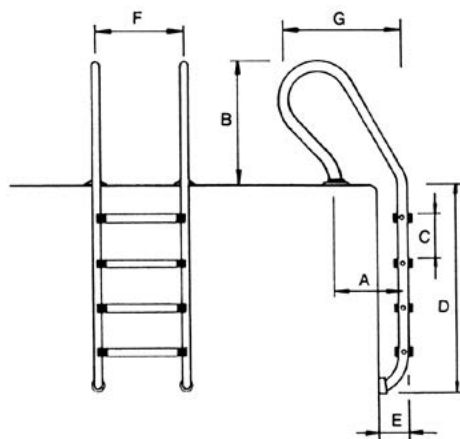

Degraus/Steps	A mm	B mm	C mm	D mm	E mm	F mm	G mm
2	360	610	250	700	183	500	520
3	360	610	250	950	183	500	520
4	360	610	250	1200	183	500	520
5	360	610	250	1450	183	500	520

Escada Mista

Fabricada em tubo 43mm. Corrimão e degraus em aço inox AISI-316 eletropolido. Degrau com plástico anti-derrapante. Fornecida com âncoras de fixação.

Mixed Ladder

Manufactured in 43mm electropolished stainless steel tube (AISI - 316). Stainless steel step, with anti slip plastic. Supplied with fixing anchors.

E5086.2

2 degraus / steps.

E5086.3

3 degraus / steps.

E5086.4

4 degraus / steps.