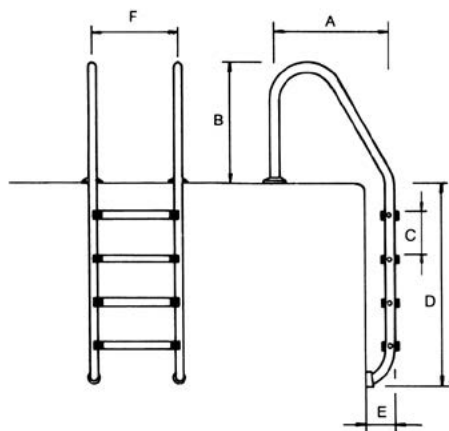

06

EQUIPAMENTO DE PISCINA
POOL EQUIPMENT

Degraus/Steps	A mm	B mm	C mm	D mm	E mm	F mm
2	650	620	250	710	183	500
3	650	620	250	960	183	500
4	650	620	250	1210	183	500
5	650	620	250	1460	183	500

Escada Standard

Fabricada em tubo 43mm. Corrimão e degraus em aço inox AISI-316 eletropolido. Degrau com plástico anti-derrapante. Fornecida com âncoras de fixação.

Standard Ladder

Manufactured in 43mm electropolished stainless steel tube (AISI - 316). Stainless steel step, with anti slip plastic. Supplied with fixing anchors.