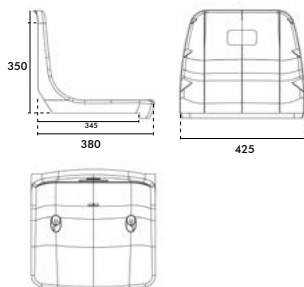

E5065

E5065.1 Numeração de assentos / Numbering of Seats

Assento Bancada C/Costas - Golfinho

Cadeira monobloco moldada por injeção em polipropileno estabilizado de alta qualidade e com anti-UV. Cores diversas. Dois pontos de fixação. Inclui parafusos e buchas para a sua montagem.

Exigências da FIFA: + de 30cm de altura. Opção: numeração.

Seat With Back Support Golfinho

Monobloc chair molded injected high quality stabilized PP with anti-UV. Various colors. 2 fixation points. Screws and wall plugs included. FIFA demands: + 30cm height. Option: Numbering.