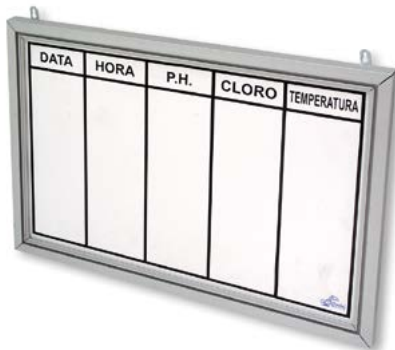

E5099 Dim.: 64x43cm

Painel registo informativo

Fabricado em PVC com perfil de alumínio anodizado em todo o perímetro. Para registo de data, hora, PH, cloro e temperatura.

Info Panel

Made of PVC and anodized aluminium in all its perimeter.
To register: date, hour, PH, chlorine and temperature.