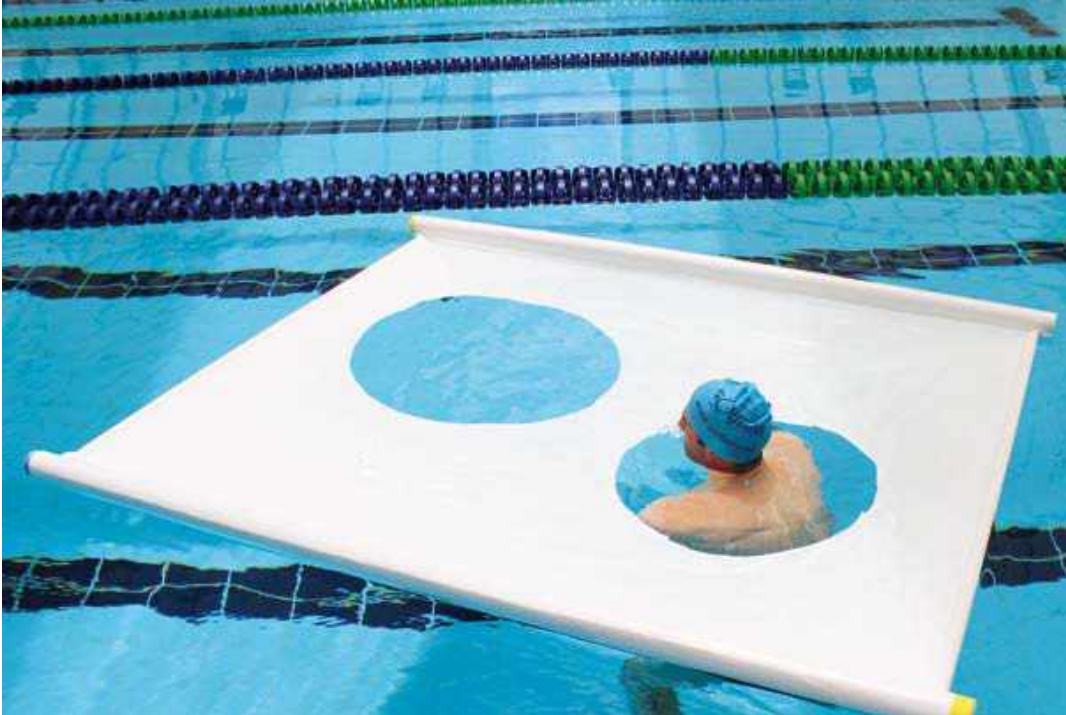

Doorduikmat 2 gaten horizontaal

Gemaakt van synthetisch canvas.
2 drijvers aan de zijkant en 2 gaten om door te duiken.

GOJ227