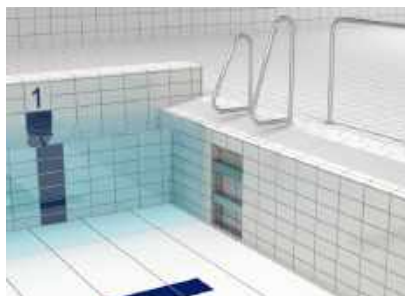

Bassintrap bouwkundige nis

VAVD000017SB

Luie trap op beweegbare bodem uitneembaar

VAVD0000059P

Hangtrap voor opstaande kant

MPhangtrap

Deze trap wordt op maat gemaakt voor over de opstaande kant te hangen. Gemakkelijk te verplaatsen en zeer licht. Ideaal voor schoolzwemmen of meer comfort te bieden aan uw bezoekers. Meer info in het hoofdstuk custom producten.