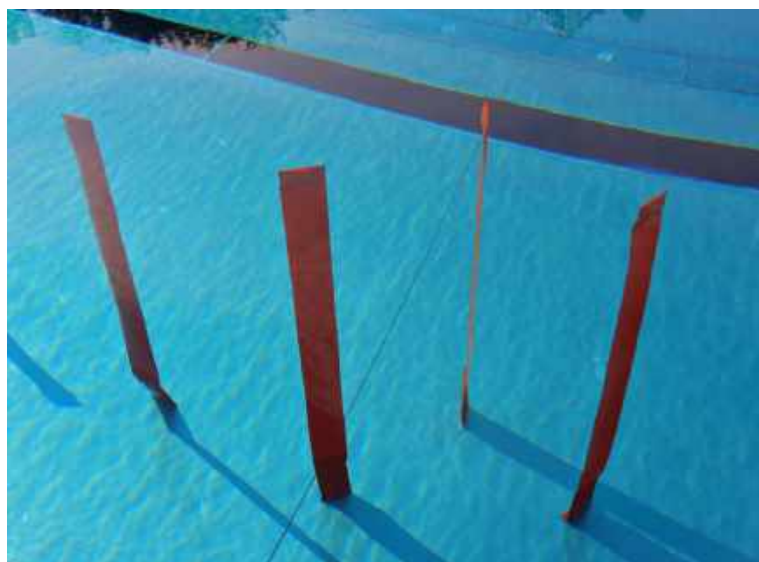

Flipper duik spel

Onderwater slalom-duikspel. 4 vertikaal drijvende kunststof ringen voorzien van een verzwarende zak.

OL10751 Set van 4 hoepels en 4 zakken

OL10570 Enkele gewichtszak