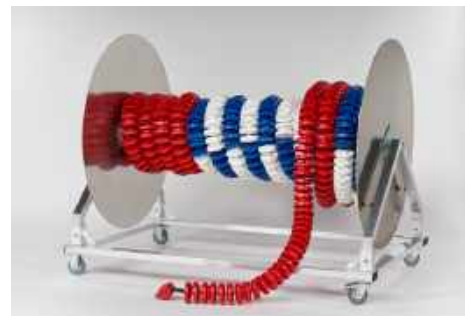

De wedstrijdlijn is onmisbaar voor de zwemsport te beoefenen. Van regionale wedstrijden tot grote kampioenschappen. De wedstrijdlijn wordt altijd op RVS-kabel geleverd met spanveer aan de ene kant en een opspanner aan de andere kant. Deze zijn allemaal volgens de richtlijnen van de FINA en LEN. Volg de vragenlijst hieronder.

OL80092

Basic - 100m 4" wedstrijdlijn of 200m trainingslijn

OL69050

Giant - 150m 6" wedstrijdlijn of 300m 4" wedstrijdlijn

OL10608

Super - 150m 4" wedstrijdlijn of 300m 4" wedstrijdlijn

Beschermhoes voor haspels eveneens verkrijgbaar.

Basic - Ca 140x135x139H cm

Giant - Ca 178x138x118H cm.

Super - Ca 178x138x118H cm

Lijn protector

Geplaatst op de rand van het zwembad. Voorkomt schade aan de drijvers van de wedstrijdbanen.

OL79065

Spanslot Oluspo