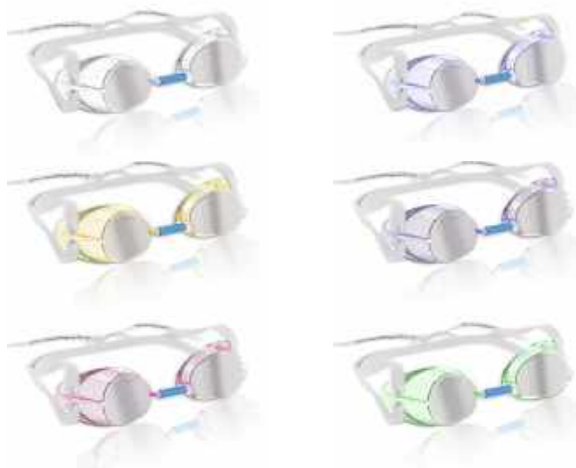

Malmsten Zweeds Juweel brilletje

Competitie zwembril, Juweel collection, FINA approved, zelf samen te stellen.

- **BE99224-111** Wit/zilver
- **BE99224-2** Geel/zilver
- **BE99224-4** Roze/zilver
- **BE99224-6** Blauw/zilver
- **BE99224-77** Paars/zilver
- **BE99224-88** Groen/zilver