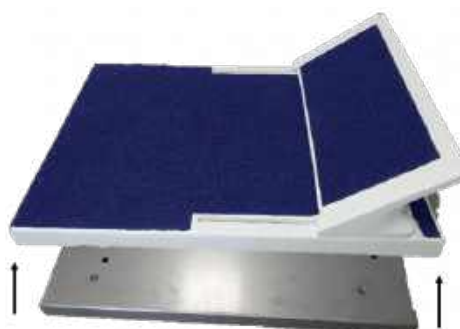

Aquablock

FINA gekeurde startblokken met geïntegreerde sensoren voor valsestart te registreren.