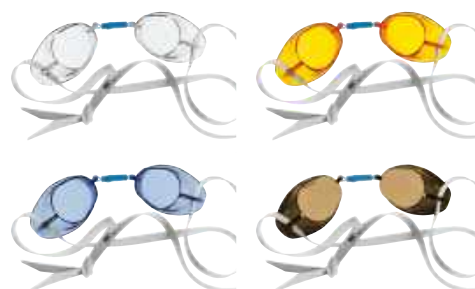

- BE9933-11 Zilver
- BE9933-33 Goud

Norfolk

Sportieve zwembril met vaste neusbrug uit siliconen. 100% UV-bescherming.

- BE9965-5 Rood/zwart
- BE9965-6 Blauw/wit

Boston

Competitie zwembril met UV-bescherming en anti aandamp. Neusbrug en rekker verstelbaar. 3 neusbruggen inclusief.

- BE9932-10 Zwart/wit
- BE9932-61 Blauw/wit

Tampico

Zwembril voor elite-zwemmers met UV-bescherming en anti aandamp. 3 neusbruggen inclusief.

BE99024

Malmsten Zweeds brilletje

Competitie zwembril, FINA approved, zelf samenstellen.

- BE99223-1 Wit
- BE99223-2 Geel
- BE99223-6 Blauw
- BE99223-9 Bruin

Malmsten Zweeds Juweel brilletje

Competitie zwembril, Juweel collection, FINA approved, zelf samen te stellen.

- BE99224-111** Wit/zilver
- BE99224-2** Geel/zilver
- BE99224-4** Roze/zilver
- BE99224-6** Blauw/zilver
- BE99224-77** Paars/zilver
- BE99224-88** Groen/zilver