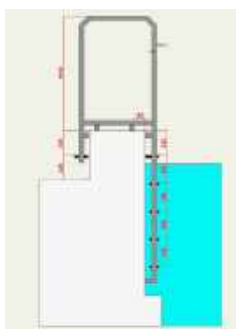

Bassintrap bouwkundige nis

VAVD000017SB

Luie trap op beweegbare bodem uitneembaar

VAVD0000059P

Hangtrap voor opstaande kant

MPhangtrap

Deze trap wordt op maat gemaakt voor over de opstaande kant te hangen. Gemakkelijk te verplaatsen en zeer licht. Ideaal voor schoolzwemmen of meer comfort te bieden aan uw bezoekers. Meer info in het hoofdstuk custom producten.