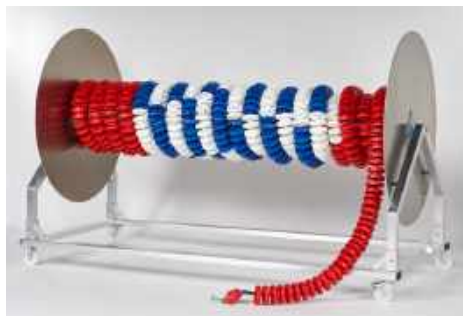

De wedstrijdlijn is onmisbaar voor de zwemsport te beoefenen. Van regionale wedstrijden tot grote kampioenschappen. De wedstrijdlijn wordt altijd op RVS-kabel geleverd met spanveer aan de ene kant en een opspanner aan de andere kant. Deze zijn allemaal volgens de richtlijnen van de FINA en LEN. Volg de vragenlijst hieronder.

OL80092

Basic - 100m 4" wedstrijdlijn of 200m trainingslijn

OL69050

Giant - 150m 6" wedstrijdlijn of 300m 4" wedstrijdlijn

OL10608

Super - 150m 4" wedstrijdlijn of 300m 4" wedstrijdlijn

Beschermhoes voor haspels eveneens verkrijgbaar.

Basic - Ca 140x135x139H cm

Giant - Ca 178x138x118H cm.

Super - Ca 178x138x118H cm

Lijn protector

Geplaatst op de rand van het zwembad. Voorkomt schade aan de drijvers van de wedstrijdbanen.

OL79065

Spanslot Oluspo