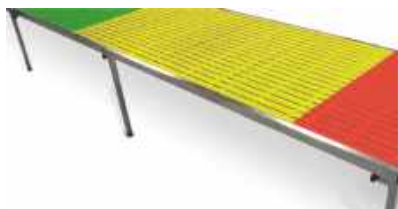

Waterpolo catwalk

Vervaardigd uit elektro gepolijst RVS en afgewerkt met anti-slip topplaat. Snel te installeren en demonteren dankzij het quick-fit systeem. Voorzien van trappen aan beide zijden. 2x34m. Elke module is 100cm breed en 70cm hoog.

GOP749