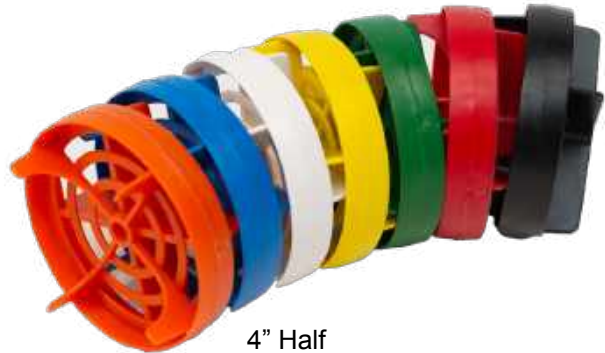

Golfbreker original competition 4"

Golfbreker voor original competition.
verkrijgbaar in blauw, geel, groen, rood en wit.

OG15502.V 4" Heel

OG15502.H 4" Half

4" Heel

4" Half

Golfbreker maks wave stopper 6"

Golfbreker voor maks wave stopper.
verkrijgbaar in blauw, geel, groen, rood en wit.