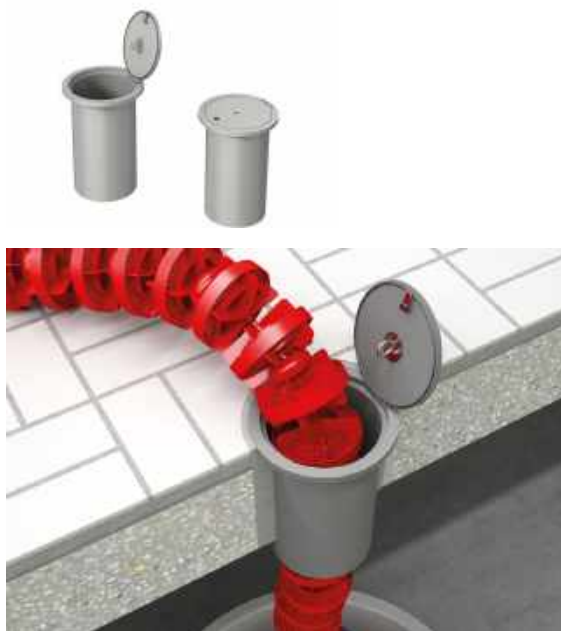

Perron doorvoer Jumbo

De doorvoer is verkrijgbaar in 2 maten: 150mm of 200mm.

VAVD0000029P