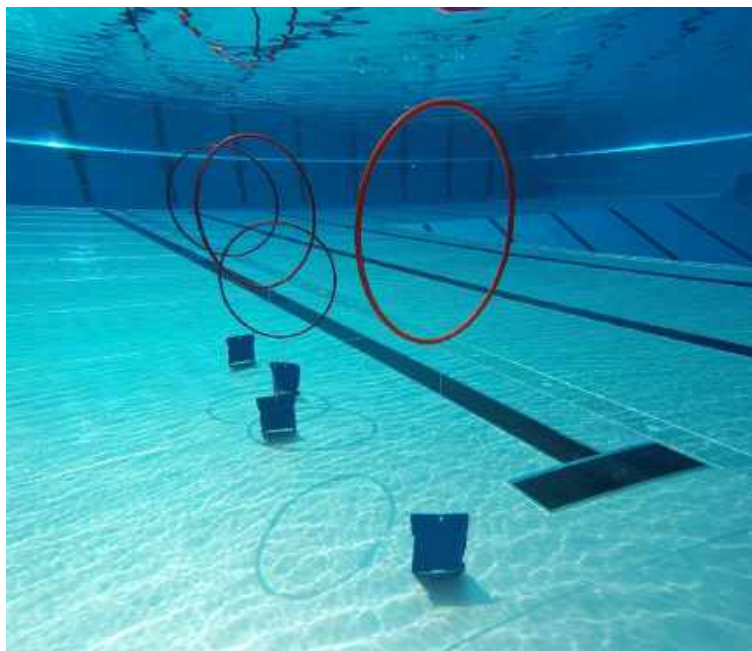

Flipper duik spel

Onderwater slalom-duikspel. 4 vertikaal drijvende kunststof ringen voorzien van een verzwarende zak.

OL10751 Set van 4 hoepels en 4 zakken

OL10570 Enkele gewichtszak