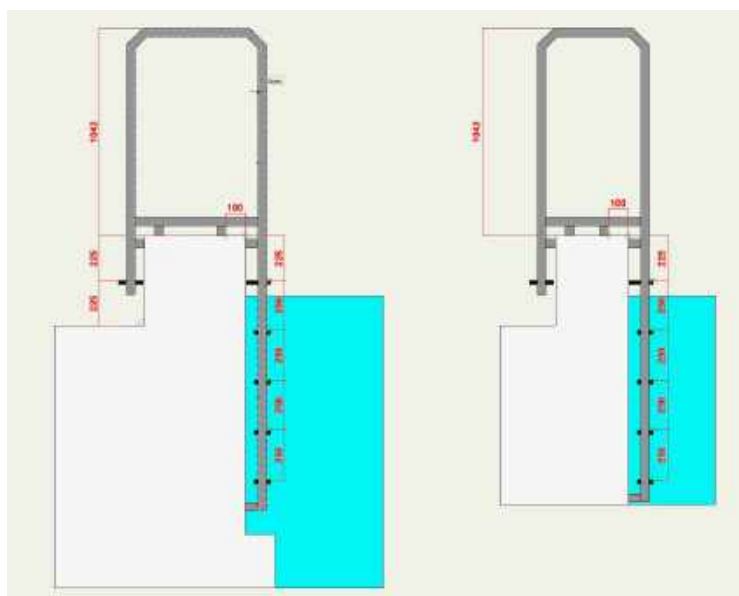

Ideaal voor schoolzwemmen of meer comfort te bieden aan uw bezoekers.

Contacteer ons op info@varitech.be voor de juiste afmetingen.

Modulaire pontons

Zoekt u een ponton systeem dat lichtgewicht is, duurzaam, milieuvriendelijk en onderhoudsvrij? Openwaterzwemmen is aan zijn opkomst bezig in België. Het is daarbij natuurlijk belangrijk om de veiligheid van de zwemmers te garanderen. Met deze modulaire pontons kan u makkelijk een zwemzone afbakenen.