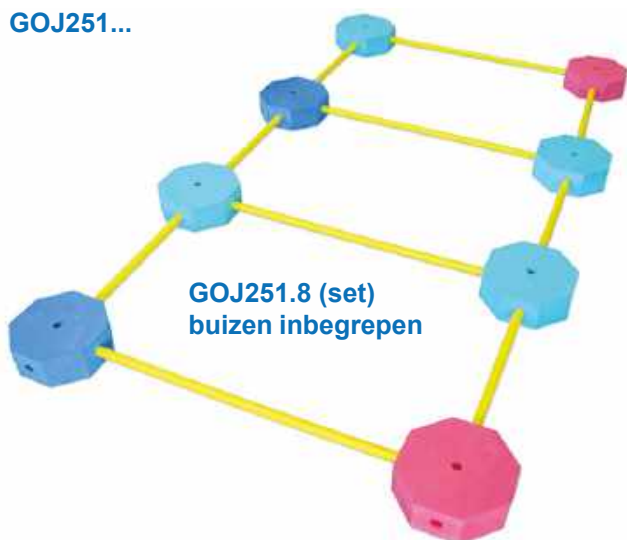

Floating Octagon systeem

Uit Golfoam 25x25x8,5cm

GOJ251...