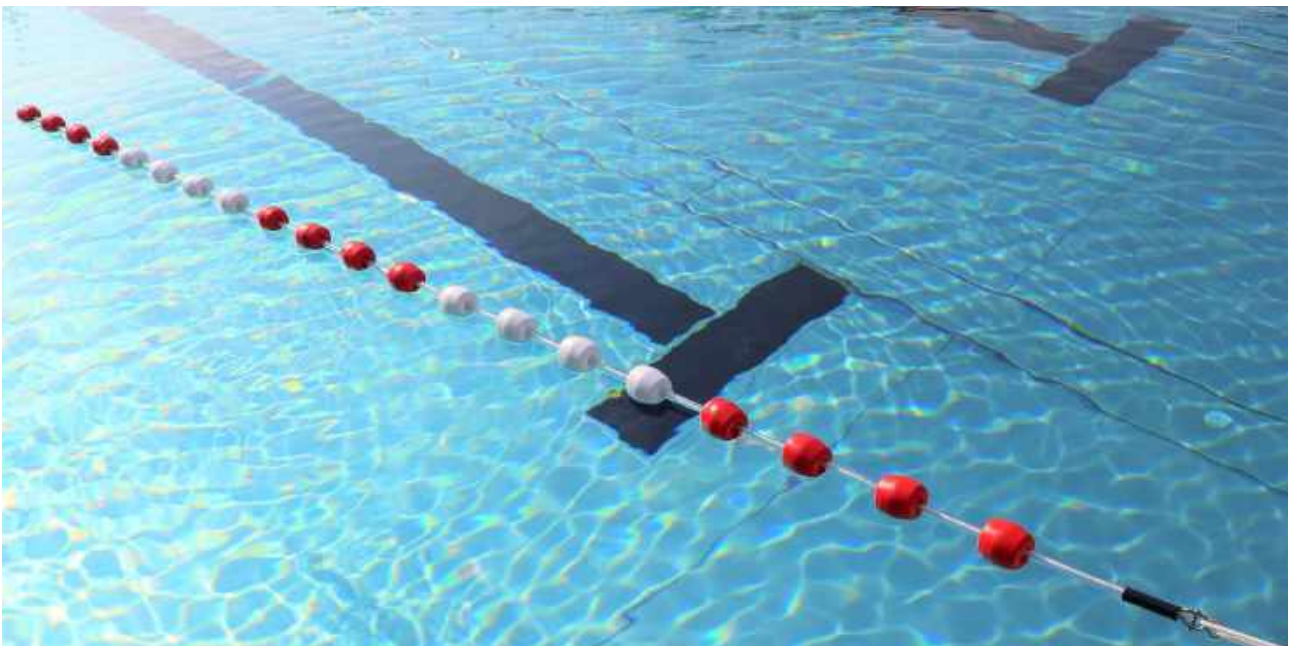

ZWEMLIJNEN

Zwemlijnen zijn niet weg te denken in een zwembad. Natuurlijk worden ze gebruikt voor de sport en het schoolzwemmen, maar even goed voor een zone af te bakenen aan de glijbaan, voor een afscheiding te voorzien voor aquafitness maar ook voor zwemzones in open water aan te duiden of een diepte aan te geven.

De wedstrijdlijn is onmisbaar voor de zwemsport te beoefenen. Van regionale wedstrijden tot grote kampioenschappen. De wedstrijdlijn wordt altijd op RVS-kabel geleverd met spanveer aan de ene kant en een opspanner aan de andere kant. Deze zijn allemaal volgens de richtlijnen van de FINA en LEN. Volg de vragenlijst hieronder.