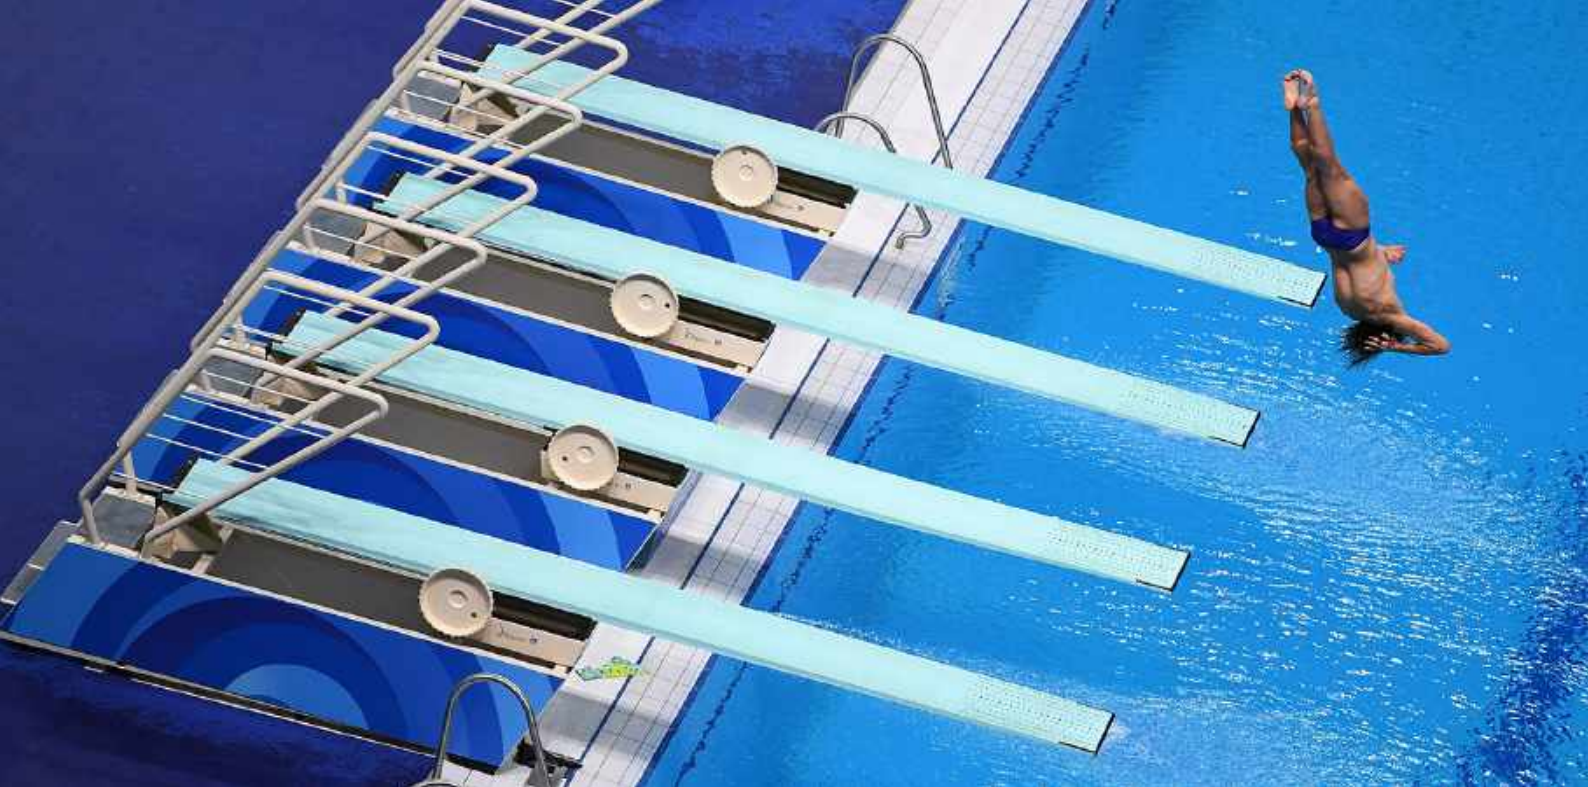

Valse startlijninstallatie

VAVD000072P

Rugslagkeerpuntinstallatie

VAVD000070P

Maxiflex B wedstrijd plank met stand

De Durafirm shortstand bestaat uit een voorrol en achterscharnier. Het geheel is opgebouwd uit hoogwaardig aluminium. De vertanding in de ondersteuningsrol in combinatie met de rubber oplegstrips aan de onderzijde van de bijbehorende Dura-Maxiflex van 16 inch en het aanwezige voetwiel zorgt voor een traploze verstelling van de voorrol. Deze Shortstand is geschikt voor de officiële schoonspring wedstrijdssport. Diverse onderdelen uit deze Durafirm Shortstand zijn los verkrijgbaar.

Recreatie springplank

De recreatieve springplank heeft een breedte van 500mm, is verkrijgbaar in diverse lengten en is opgebouwd uit een houten kern bekleed met een epoxy versterkte glasvezel. De bovenzijde van de plank wordt voorzien van carborundum antisliplaag welke door middel van een epoxy-lijm in meerdere lagen wordt aangebracht. Te gebruiken met een roestvaststalen Aisi 316 VDH vaste voorrol met 8 stuks hardrubber gelagerde rollen over de volle breedte van de plank.

Zwembad roosters

Deze duurzame roosters worden in de meeste zwembaden gebruikt en gaan jaren mee. Ze worden gemaakt uit hoogwaardig kunststof en zijn aanpasbaar aan verschillende lengtes en breedtes. Erg slijt- en kleurvast met veiligheidsprofiel om uitglijden te vermijden.