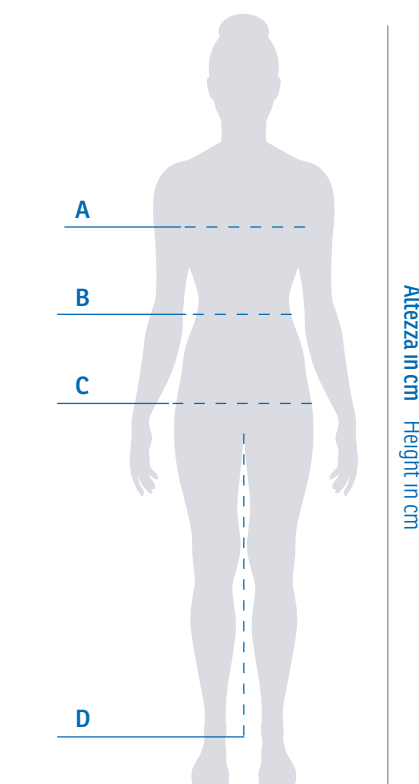

# Tabella taglie *Size chart*

## Uomo *Man*

Le misure sono in centimetri  
Measurements are in centimeters

Taglia/Size	S	M	L	XL	XXL
<b>Altezza in cm</b> Height in cm	168   176	172   180	176   184	180   188	184   192
<b>A</b> <b>Circonferenza busto</b> Bust circumference	88   94	94   100	100   106	106   112	112   118
<b>B</b> <b>Circonferenza vita</b> Waist circumference	69   75	75   81	81   87	87   93	93   99
<b>C</b> <b>Circonferenza bacino basso</b> Low hip circumference	84   90	90   96	96   102	102   108	108   114
<b>D</b> <b>Interno gamba</b> Inseam	78   79	80   81	82   83	84   85	86   87

## Donna *Woman*

Le misure sono in centimetri  
Measurements are in centimeters

Taglia/Size	S	M	L	XL	XXL
<b>Altezza in cm</b> Height in cm	164   172	166   174	168   176	170   178	172   180
<b>A</b> <b>Circonferenza busto</b> Bust circumference	82   86	86   90	90   94	94   98	98   102
<b>B</b> <b>Circonferenza vita</b> Waist circumference	66   70	70   74	74   78	78   82	82   86
<b>C</b> <b>Circonferenza bacino basso</b> Low hip circumference	90   94	94   98	98   102	102   106	106   110
<b>D</b> <b>Interno gamba</b> Inseam	81,5   82,5	82,5   83,5	83,5   84,5	84,5   85,5	85,5   86,5