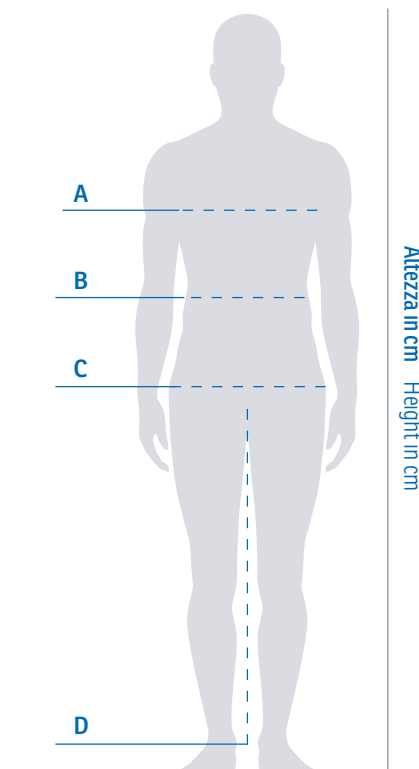

# Tabella taglie *Size chart*

## Uomo *Man*

Le misure sono in centimetri  
Measurements are in centimeters

Taglia/Size	S	M	L	XL	XXL
<b>Altezza in cm</b> Height in cm	168   176	172   180	176   184	180   188	184   192
<b>A</b> <b>Circonferenza busto</b> Bust circumference	88   94	94   100	100   106	106   112	112   118
<b>B</b> <b>Circonferenza vita</b> Waist circumference	69   75	75   81	81   87	87   93	93   99
<b>C</b> <b>Circonferenza bacino basso</b> Low hip circumference	84   90	90   96	96   102	102   108	108   114
<b>D</b> <b>Interno gamba</b> Inseam	78   79	80   81	82   83	84   85	86   87

## Donna *Woman*

Le misure sono in centimetri  
Measurements are in centimeters

Taglia/Size	S	M	L	XL	XXL
<b>Altezza in cm</b> Height in cm	164   172	166   174	168   176	170   178	172   180
<b>A</b> <b>Circonferenza busto</b> Bust circumference	82   86	86   90	90   94	94   98	98   102
<b>B</b> <b>Circonferenza vita</b> Waist circumference	66   70	70   74	74   78	78   82	82   86
<b>C</b> <b>Circonferenza bacino basso</b> Low hip circumference	90   94	94   98	98   102	102   106	106   110
<b>D</b> <b>Interno gamba</b> Inseam	81,5   82,5	82,5   83,5	83,5   84,5	84,5   85,5	85,5   86,5