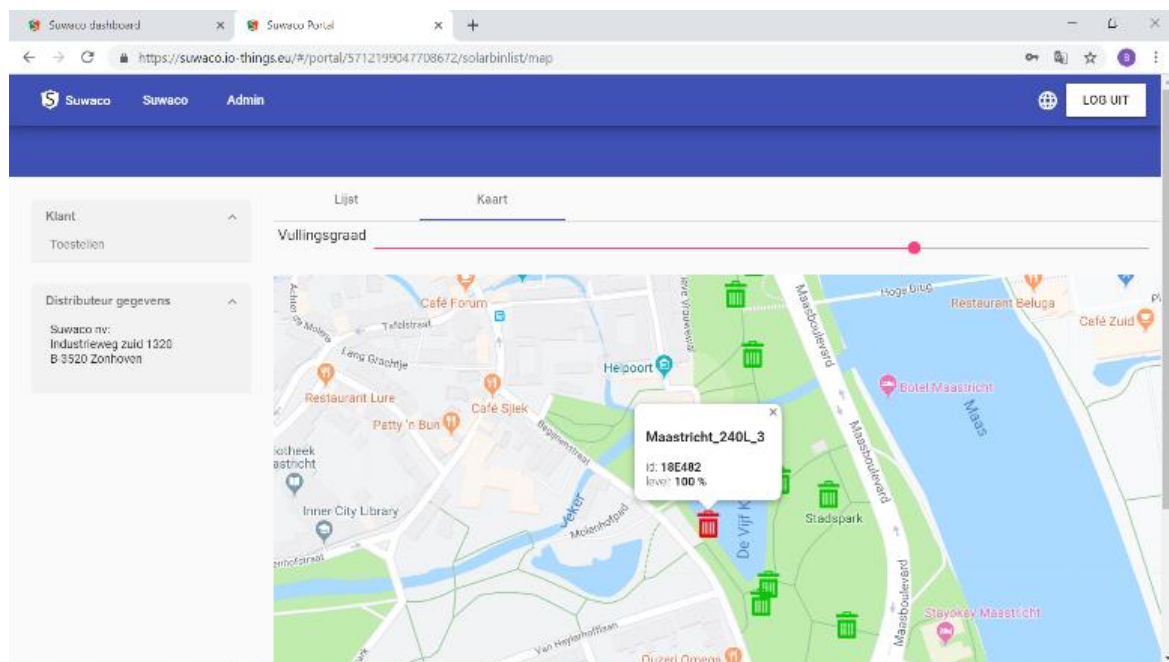

The Bin Thing Sensor

MODEL	NAUWKEURIG	MAX . DIEPTE	MIN. DIEPTE	BATTERIJ	GEWICHT
V2	2 cm	4 meter	10 cm	1,5V	120g

- ✓ Aantal metingen instelbaar (15 min, 30 min, 60 min,...).
- ✓ Minder vaak ledigen = besparen op transportkosten, personeelskosten.
- ✓ Eén van de kleinste behuizingen op de markt. Vrijwel in elke locatie te monteren.
- ✓ Online platform om de vullingsgraad te raadplegen, zichtbaar op de kaart/locatie.
- ✓ De levensduur van de batterij bedraagt 2 tot 8 jaar afhankelijk van het aantal metingen per dag.
- ✓ Minimale meetbare afstand: 100 mm | Maximale meetbare afstand: 4000 mm
- ✓ Unieke meetsensor met nauwkeurige metingen, tot 2 cm nauwkeurig.
- ✓ Kan gebruikt worden in verschillende toepassingen:
 - Ondergrondse containers, afvalbakjes, glascontainers, ...
- ✓ Netwerk via Sigfox of Lora
- ✓ IP67: bestand tegen regen en stof.
- ✓ Voorkom Sluikstorten, traceer ongewone tijdstippen wanneer de afvalbak vol aangeeft.

ONLINE PLATFORM

- Melding vullingsgraad in %.
- Onbeperkt aantal users
- De sensors zijn raadpleegbaar op een kaart.
- Grafiek hoeveel centimeter plaats is er nog beschikbaar.
- Grafiek met temperaturen.
- Grafiek met de status van de batterij, de batterij is vervangbaar.
- Mogelijkheid tot rapportering CSV-bestanden
- Compatible voor smartphone, tablet.
- Routeplanning