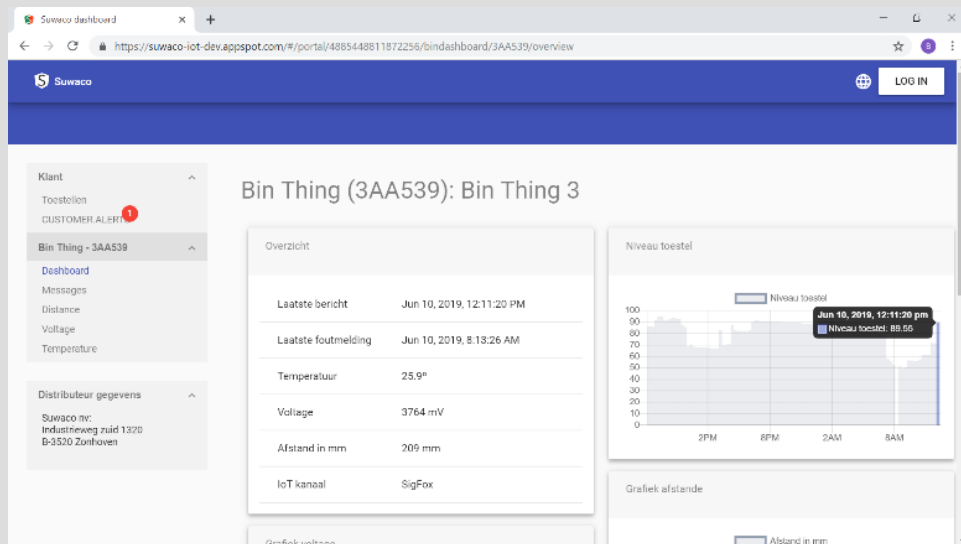

The Bin Thing Sensor

MODEL	NAUWKEURIG	MAX . DIEPTE	MIN. DIEPTE	BATTERIJ	GEWICHT
V2	2 cm	4 meter	10 cm	1,5V	120g

- ✓ Aantal metingen instelbaar (15 min, 30 min, 60 min,...).
- ✓ Minder vaak ledigen = besparen op transportkosten, personeelskosten.
- ✓ Eén van de kleinste behuizingen op de markt. Vrijwel in elke locatie te monteren.
- ✓ Online platform om de vullingsgraad te raadplegen, zichtbaar op de kaart/locatie.
- ✓ De levensduur van de batterij bedraagt 2 tot 8 jaar afhankelijk van het aantal metingen per dag.
- ✓ Minimale meetbare afstand: 100 mm | Maximale meetbare afstand: 4000 mm
- ✓ Unieke meetsensor met nauwkeurige metingen, tot 2 cm nauwkeurig.
- ✓ Kan gebruikt worden in verschillende toepassingen:
 - Ondergrondse containers, afvalbakjes, glascontainers, ...
- ✓ Netwerk via Sigfox of Lora
- ✓ IP67: bestand tegen regen en stof.
- ✓ Voorkom Sluikstorten, traceer ongewone tijdstippen wanneer de afvalbak vol aangeeft.

ONLINE PLATFORM

- Melding vullingsgraad in %.
- Onbeperkt aantal users
- De sensors zijn raadpleegbaar op een kaart.
- Grafiek hoeveel centimeter plaats is er nog beschikbaar.
- Grafiek met temperaturen.
- Grafiek met de status van de batterij, de batterij is vervangbaar.
- Mogelijkheid tot rapportering CSV-bestanden
- Compatible voor smartphone, tablet.
- Routeplanning