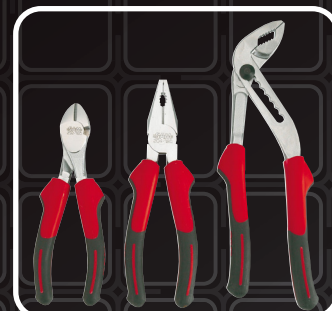

209-J3Z
SET VAN
3 BI-MATERIAAL
TANGEN

GC1-JBT+MAGDEM
SET VAN 5
SCHROEVENDRAAIERS
Sleuf en Phillips®
Sleuf: 4x100 - 5.5x125 -
6.5x150
Phillips®: 1x100 - 2x125