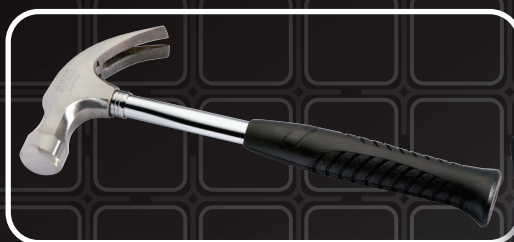

313-PT-20N
KLAUWHAMER