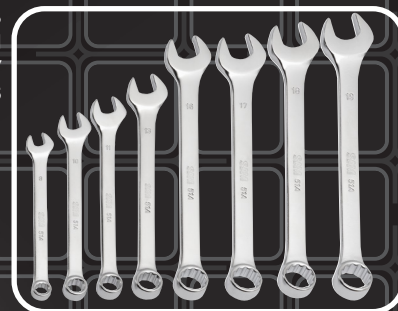

51A-J8
SET VAN
8 RING-/
STEEKSLEUTELS

RODAC International B.V.

Nijverheidsstraat 1 • 6135 KJ Sittard

P.O. Box 353 • 6130 AJ Sittard • The Netherlands

NL: +31 (0)46 458 2299

BE/LUX: +32 (0)2 331 34 34

D: + 49 (0) 3222 1681310

E-MAIL

NL: info@sam-rodac.com

BE/LUX: belux@sam-rodac.com

SAM TOOLS BELGIUM

Chaussee De Namur 60

1400 Nivelles

TEL. +32 (0)2 331 34 34

FAX +32 (0)2 331 34 43

E-MAIL

belux@sam-rodac.com

RODAC.COM

NL: INFO@SAM-RODAC.COM +31 (0)46 458 2299
BE/LUX: BELUX@SAM-RODAC.COM +32 (0)2 331 34 34 - D: + 49 (0) 3222 168131

SAM.EU