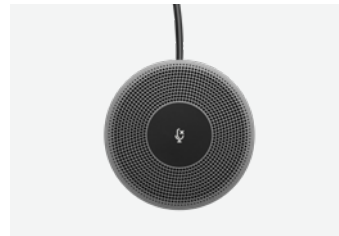

Omvat wandbevestigingen voor de camera en beide luidsprekers, plus kabelbevestigingen voor de display en tafelhub. Inbegrepen bij de middelgrote- en grote ruimteconfiguraties.

RALLY MIC POD HUB

Verbind tot drie Rally Mic Pods voor hub-and-spoke-indelingen en om bekabeling te beperken. Inbegrepen bij de grote ruimteconfiguratie.

ACCESSOIRES

TV-BEVESTIGING VOOR MEETUP

Bevestig de MeetUp stevig op uw TV of monitor.

TV-BEVESTIGING VOOR VIDEOBARS

Plaats een Rally Bar Mini of Rally Bar zwevend boven of onder een tv of beeldscherm voor een stijlvolle look en minimale aanwezigheid.

UITBREIDINGSMICROFOON VOOR MEETUP

Het vergroot het opnamebereik van de microfoon en biedt een handige dempfunctie voor het configureren van kleine ruimtes die gebruikmaken van MeetUp.

RALLY MIC POD

Breed het audiobereik uit en bied gemakkelijke toegang tot de dempknop. Compatibel met de Rally Bar, Rally Bar Mini en het Rally-systeem van de middelgrote- en grote ruimteconfiguraties. Leverbaar in grafiet of wit.