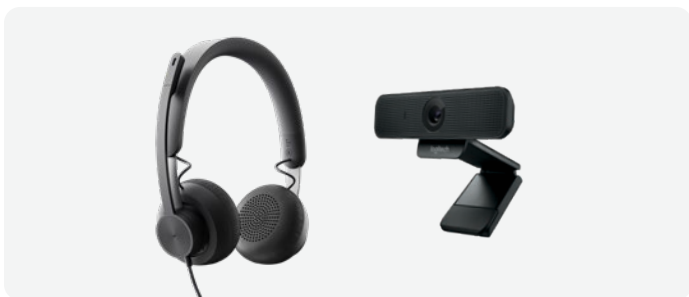

WIRED PERSONAL VIDEO COLLABORATION KIT

Geniet van videovergaderingen en bedien uw audio-omgeving met de C925e high-definition 1080p webcam en Zone Wired-headset, speciaal ontworpen voor rumoerige werkplekken.