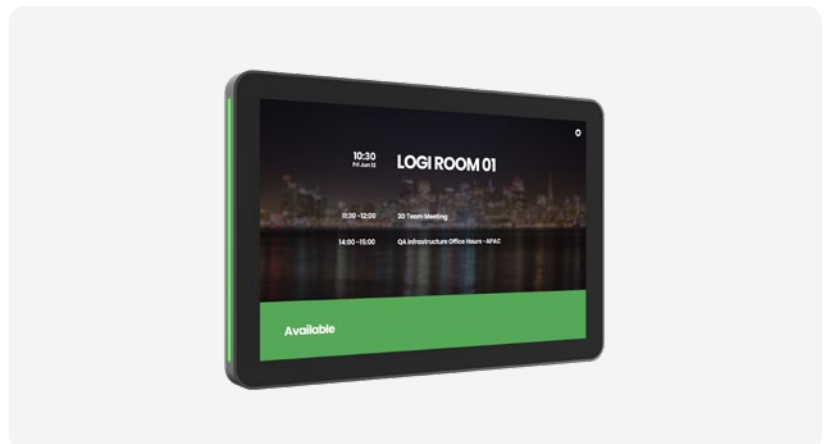

RALLY CAMERA

Rally Camera is een eersteklas zelfstandige USB-camera die haarscherpe video levert met resoluties tot 4K, perfect voor middelgrote tot grote vergaderruimtes. Rally kan worden gebruikt met oplossingen van derden of als secundaire camera in grotere vergaderruimtes, klaslokalen en collegezalen.

Bezoek de website voor meer informatie over [extra camera-opties](#).

TOUCHCONTROLLERS EN PLANNINGSPANELEN

TAP

De touchcontroller in de vergaderruimte biedt one-touch-deelname en eenvoudig delen van inhoud, en is eenvoudig in te stellen. Met opgeruimde en veilige bekabeling en meerdere bevestigingsopties kan Tap gemakkelijk in de buurt van deelnemers worden geplaatst voor een nette en professionele installatie. Deel inhoud direct via HDMI of het aangesloten ruimtesysteem. Tap is inbegrepen bij ruimteoplossingen die via USB aangesloten touchcontrollers gebruiken.

TAP IP

De touchcontroller in de vergaderruimte die op het netwerk is aangesloten, biedt one-touch-deelname en eenvoudig delen van inhoud en is eenvoudig in te stellen. Met een enkele Power over Ethernet-verbinding, nette en veilige bekabeling en meerdere bevestigingsopties kan Tap IP gemakkelijk geïnstalleerd worden. Ook blijft deze aanstaan voor de volgende videovergadering. Is inbegrepen bij ruimteoplossingen die met IP verbonden touchcontrollers gebruiken.

TAP SCHEDULER

Speciaal ontworpen planningspaneel voor vergaderruimtes. Geeft de beschikbaarheid op afstand weer en geeft de details van de vergadering van dichtbij weer. Reserveer de ruimte voor ad hoc-vergaderingen of boek vooruit voor geplande sessies. Door het nette kabelbeheer en de inbegrepen bevestigingen kan de Tap Scheduler op professionele wijze geïnstalleerd worden buiten elke vergaderruimte voor een snelle implementatie.