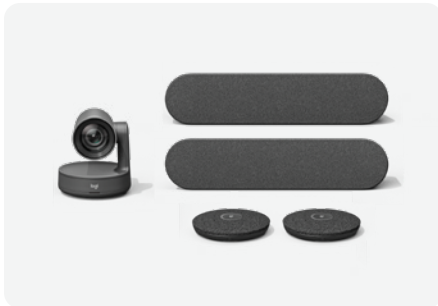

RALLY PLUS

Kracht en flexibiliteit worden gecombineerd in Rally Plus, het eersteklas videovergadersysteem van Logitech voor grote en extra grote ruimtes. Rally Plus biedt een ultra-HD PTZ-camera, modulaire audio en AI-gestuurde prestaties. Uitbreidbaar tot 7 mic pods voor nog meer bereik.