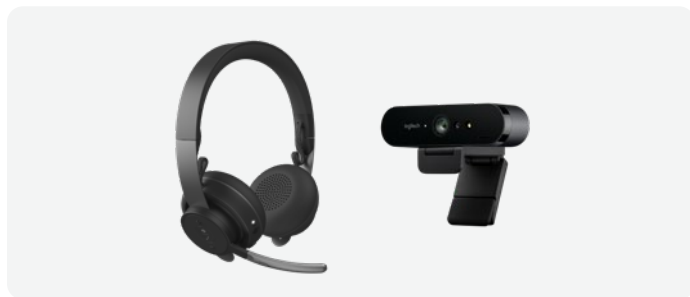

PRO PERSONAL VIDEO COLLABORATION KIT

Geniet van uitzonderlijke videogesprekken vanaf elke werkplek, zoals op kantoor, thuis en op afstand, met de Zone Wireless Bluetooth®-headset en Brio 4K webcam.