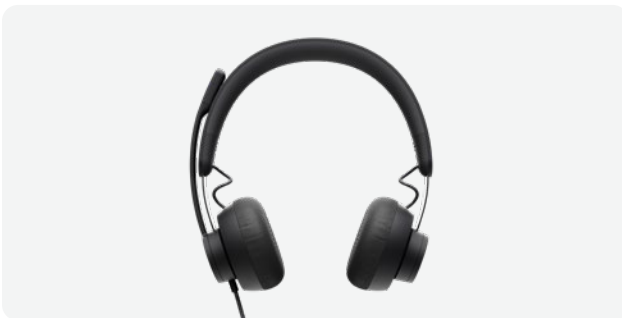

ZONE WIRED

Bedrade USB-headset die eerste klas geluid levert voor focustijd en betrouwbare gesprekshelderheid met ruisonderdrukkende technologie en twee microfoons. De royale drivers van 40 mm leveren een volle bas voor een aangenaam geluid in videogesprekken en bij muziek.