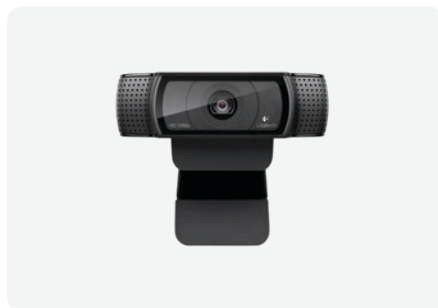

C920E

Zie er overal professioneel uit met deze gebruiksvriendelijke 1080p-webcam voor bedrijven, perfect voor grootschalige implementatie. De C920e-webcam heeft een gezichtsveld van 78° en twee stereomicrofoons.