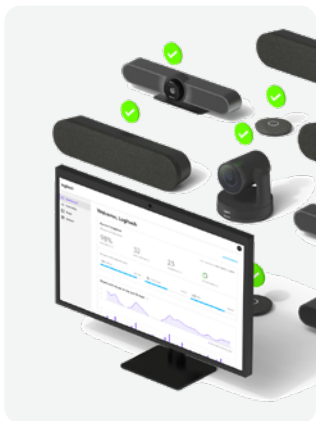

SOFTWARE

Logitech-softwartechnologieën zijn een integraal onderdeel van de vergaderervaring voor zowel vergaderruimtes als persoonlijke samenwerking. Software verbetert Logitech-hardware door te zorgen voor een consistente, uniforme en aanpasbare ervaring op alle apparaten en in alle ruimtes, en biedt de mogelijkheid om deze oplossingen op afstand te beheren.

SYNC

Naarmate de omvang van uw video-implementatie toeneemt, neemt ook het aantal apparaten dat u moet beheren toe. Sync werkt samen met de beheertool van uw serviceprovider zodat u een video-implementatie op kunt zetten en onderhouden waar uw organisatie op kan vertrouwen.