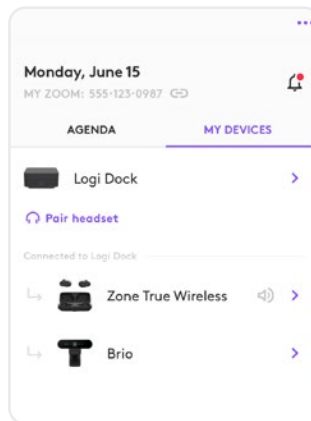

LOGI TUNE

Men kan nu de videovergaderingen in eigen hand nemen, waar ze ook zijn: thuis, op kantoor of onderweg. Met Logi Tune zijn webcam- en headset-instellingen eenvoudig aan te passen. Het is bovendien eenvoudiger dan ooit om aan vergaderingen deel te nemen dankzij integratie van Kalender en Logi Dock.