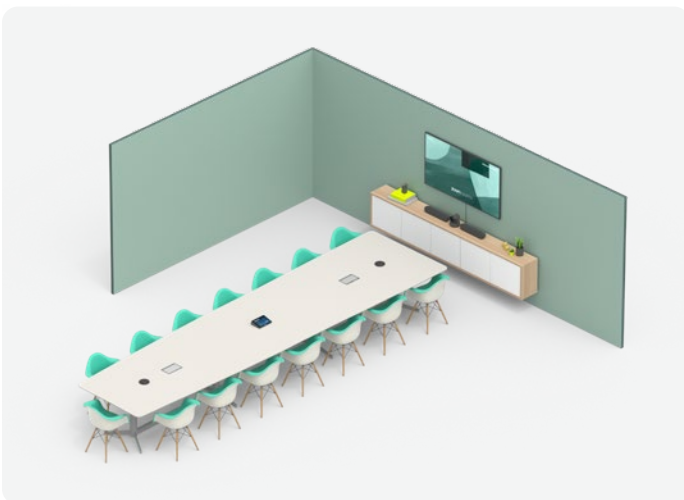

Plaats de Tap op de tafel of voeg een wandbevestiging toe om nog meer ruimte te besparen.

MIDDELGROTE RUIMTES

8 tot 12 zitplaatsen

Naarmate ruimtes groter worden, worden de tafels langer en zitten de mensen verder van de camera vandaan. Kies voor deze ruimtes uit de alles-in-één Rally Bar of het modulaire Rally-systeem.

Beide oplossingen bieden een eersteklas conference camera met geavanceerde ultra-HD-resolutie die een breed scala aan ruimteformaten en -indelingen ondersteunt.

GROTE RUIMTES

16 tot 20 zitplaatsen of meer