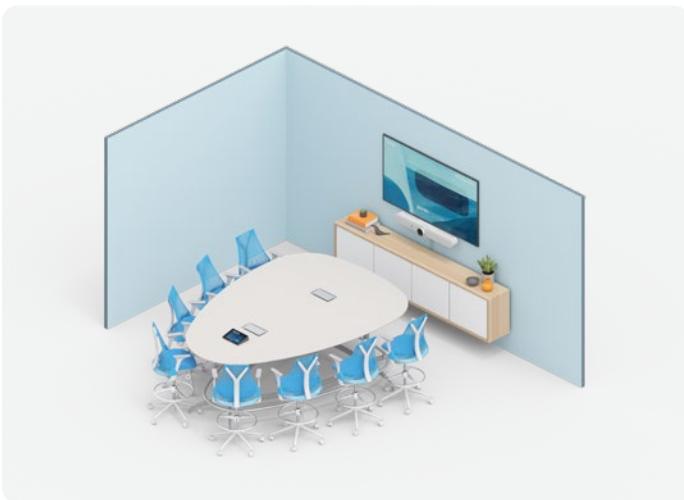

MIDDELGROTE RUIMTES

8 tot 12 zitplaatsen

Naarmate ruimtes groter worden, worden de tafels langer en zitten de mensen verder van de camera vandaan. Kies voor deze ruimtes uit de alles-in-één Rally Bar of het modulaire Rally-systeem.

Beide oplossingen bieden een eersteklas conference camera met geavanceerde ultra-HD-resolutie die een breed scala aan ruimteformaten en -indelingen ondersteunt.