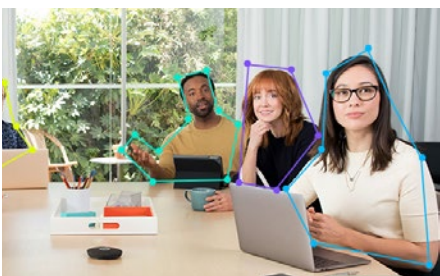

RIGHTSIGHT

Herkent menselijke silhouetten binnen het gezichtsveld en pakt, kantelt en zoomt automatisch om iedereen in de vergaderruimte goed in beeld te brengen.