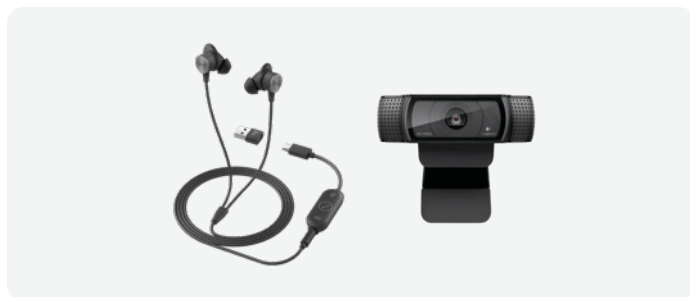

PREMIUM PERSONAL VIDEO COLLABORATION KIT

Klink helder, blijf verbonden en voel u zelfverzekerd tijdens videovergaderingen met Zone True Wireless-oordopjes en Brio 4K-webcam.

PRO PERSONAL VIDEO COLLABORATION KIT

Geniet van uitzonderlijke videogesprekken vanaf elke werkplek, zoals op kantoor, thuis en op afstand, met de Zone Wireless Bluetooth®-headset en Brio 4K webcam.

WIRED PERSONAL VIDEO COLLABORATION KIT

Geniet van videovergaderingen en bedien uw audio-omgeving met de C925e high-definition 1080p webcam en Zone Wired-headset, speciaal ontworpen voor rumoerige werkplekken.