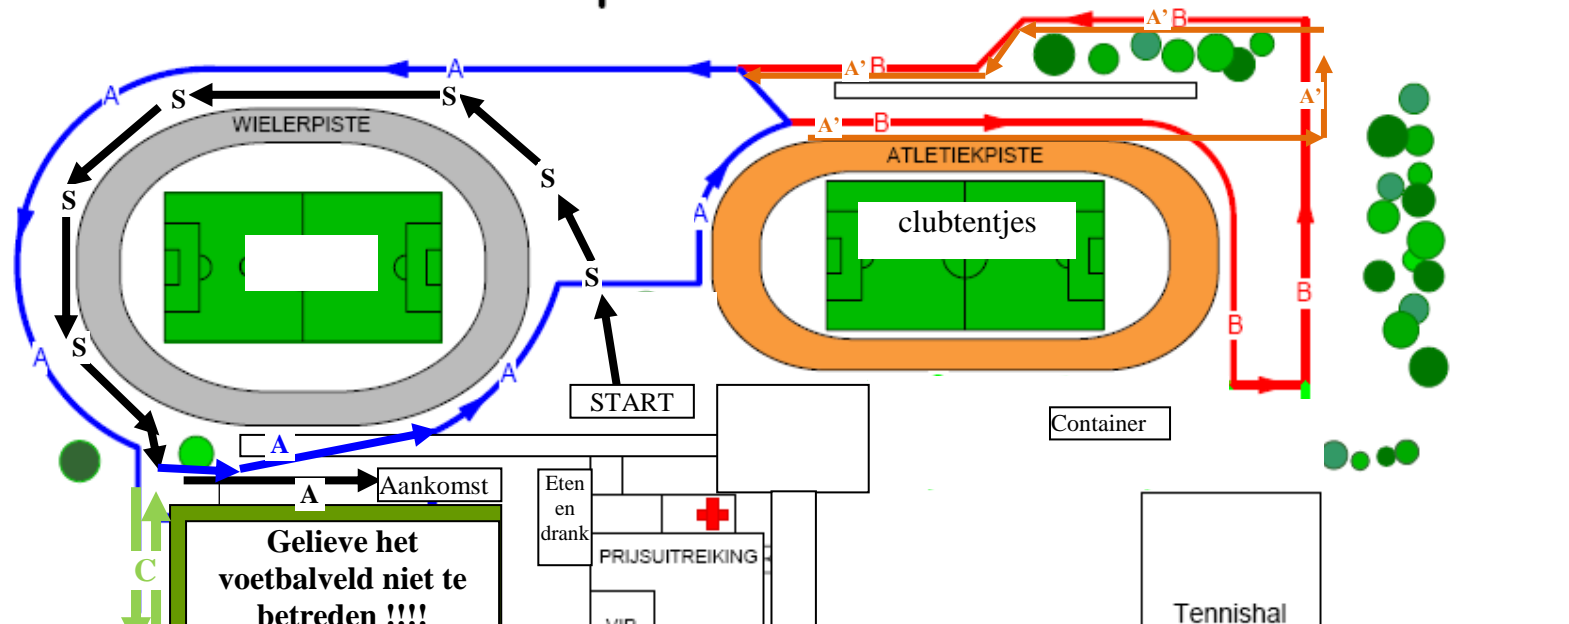

Manufacturing Solutions for the New Paradigm

Gelieve het voetbalveld niet te betreden !!!!

11u30	Beniamins meisjes 2010	Start	+ aankomst	460 m
11u35	meisjes 2009	Start	+ aankomst	460 m
11u40	meisjes 2009	Start+	1A + aankomst	990 m
11u58	Beniamins jongens 2009	Start+	1A + aankomst	990 m
12u04	Pupillen meisjes 2008	Start+	1A' + aankomst	1350 m
12u11	Pupillen meisjes 2007	Start+	1A' + aankomst	1350 m
12u18	Pupillen jongens 2008	Start+	1A' + aankomst	1350 m
12u25	Pupillen jongens 2007	Start+	1A' + aankomst	1350 m
12u32	Miniemen meisjes 2006	Start +	1A + 1A' + aankomst	1880 m
12u41	Miniemen meisjes 2005	Start +	1A + 1A' + aankomst	1880 m
12u50	Miniemen jongens 2006	Start +	1A + 1A' + aankomst	1880 m
12u59	Miniemen jongens 2005	Start +	1A + 1A' + aankomst	1880 m
13u08	Cadetten Meisjes	Start +	2A' + aankomst	2240 m
13u20	Cadetten jongens	Start +	2B + aankomst	2720 m
13u32	Scholieren Meisjes	Start +	2B + aankomst	2720 m
13u44	Scholieren jongens	Start +	3B + aankomst	3850 m
14u00	Korte Cross heren	Start +	1B + 1C + aankomst	2980 m
14u13	Jun & Masters Dames	Start +	3C + aankomst	4630 m
14u13	Seniors Dames	Start +	3C + aankomst	4630 m
14u35	Junioren heren	Start +	4C + aankomst	6020 m
14u35	masters Heren 35-40	Start +	4C + aankomst	6020 m
15u00	Seniors Heren	Start +	6C + aankomst	8800 m
15u30	Masters heren 50+	Start +	3C + aankomst	4630 m

Start : 380m
 Aankomst = 80m
 A - Ronde = 530 m
 A' - Ronde = 890 m
 B - Ronde = 1130m
 C - Ronde = 1390m

DOMO ELEKTRO