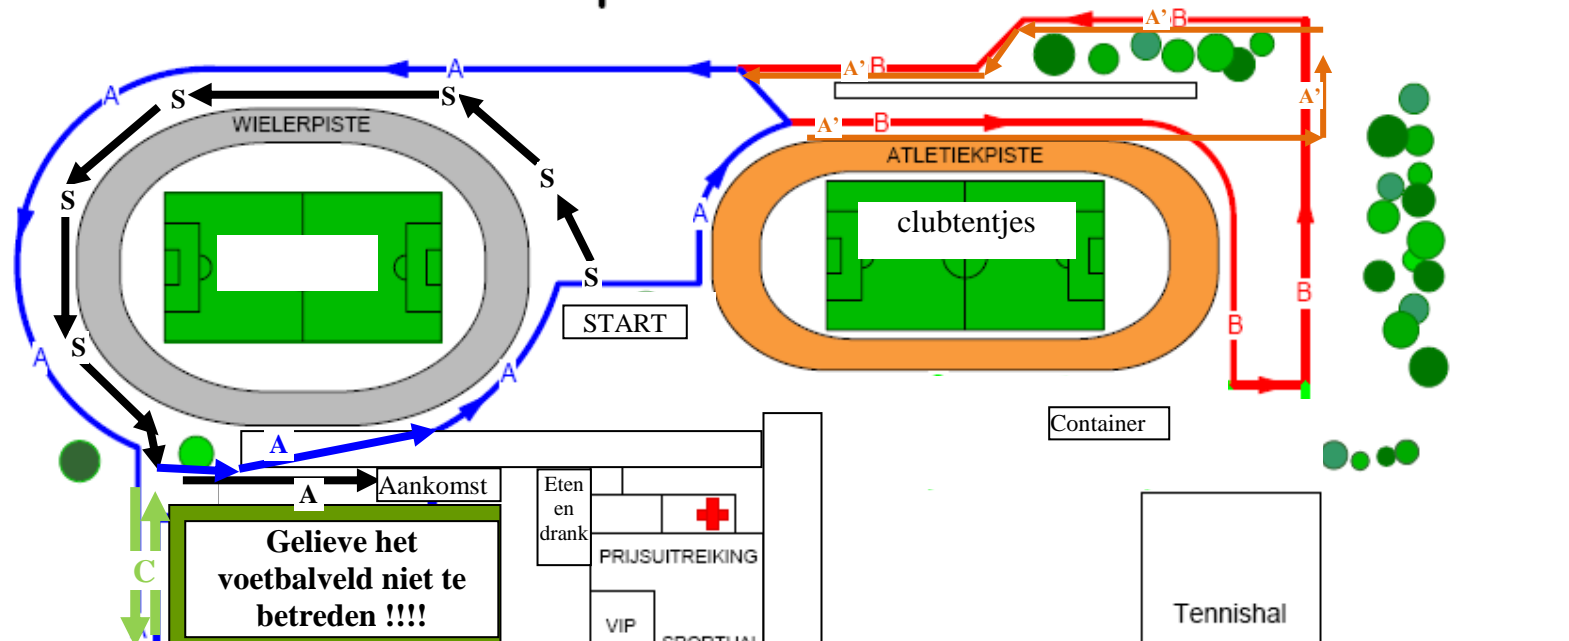

Lokale sponsors

www.domeindenasberg.be
014/54.47.61

uw specialist in tuinmeubelen, tuinmachines & barbecues

11u30	Kangoeroe Meisjes	Start	+ aankomst	460 m
11u35	Kangoeroe Jongens	Start	+ aankomst	460 m
11u40	Benjamins meisjes 2011	Start+ 1A	+ aankomst	990 m
11u46	Benjamins meisjes 2010	Start+ 1A	+ aankomst	990 m
11u52	Benjamins jongens 2011	Start+ 1A	+ aankomst	990 m
11u58	Benjamins jongens 2010	Start+ 1A	+ aankomst	990 m
12u04	Pupillen meisjes 2009	Start+ 1A'	+ aankomst	1350 m
12u11	Pupillen meisjes 2008	Start+ 1A'	+ aankomst	1350 m
12u18	Pupillen jongens 2009	Start+ 1A'	+ aankomst	1350 m
12u25	Pupillen jongens 2008	Start+ 1A'	+ aankomst	1350 m
12u32	Miniemen meisjes 2007	Start + 1A + 1A'	+ aankomst	1880 m
12u41	Miniemen meisjes 2006	Start + 1A + 1A'	+ aankomst	1880 m
12u50	Miniemen jongens 2007	Start + 1A + 1A'	+ aankomst	1880 m
12u59	Miniemen jongens 2006	Start + 1A + 1A'	+ aankomst	1880 m
13u08	Cadetten Meisjes	Start + 2A'	+ aankomst	2240 m
13u20	Cadetten jongens	Start + 2B	+ aankomst	2720 m
13u32	Scholieren Meisjes	Start + 2B	+ aankomst	2720 m
13u44	Scholieren jongens	Start + 3B	+ aankomst	3850 m
14u00	Korte Cross heren	Start + 1B + 1C	+ aankomst	2980 m
14u13	Jun & Masters Dames	Start + 3C	+ aankomst	4630 m
14u13	Seniors Dames	Start + 3C	+ aankomst	4630 m
14u35	Junioren heren	Start + 4C	+ aankomst	6020 m
14u35	masters Heren 35-40	Start + 4C	+ aankomst	6020 m
15u00	Seniors Heren	Start + 6C	+ aankomst	8800 m
15u30	Masters heren 50+	Start + 3C	+ aankomst	4630 m

Start : 380m
Aankomst = 80m
A - Ronde = 530 m
A' - Ronde = 890 m
B - Ronde = 1130m
C - Ronde = 1390m