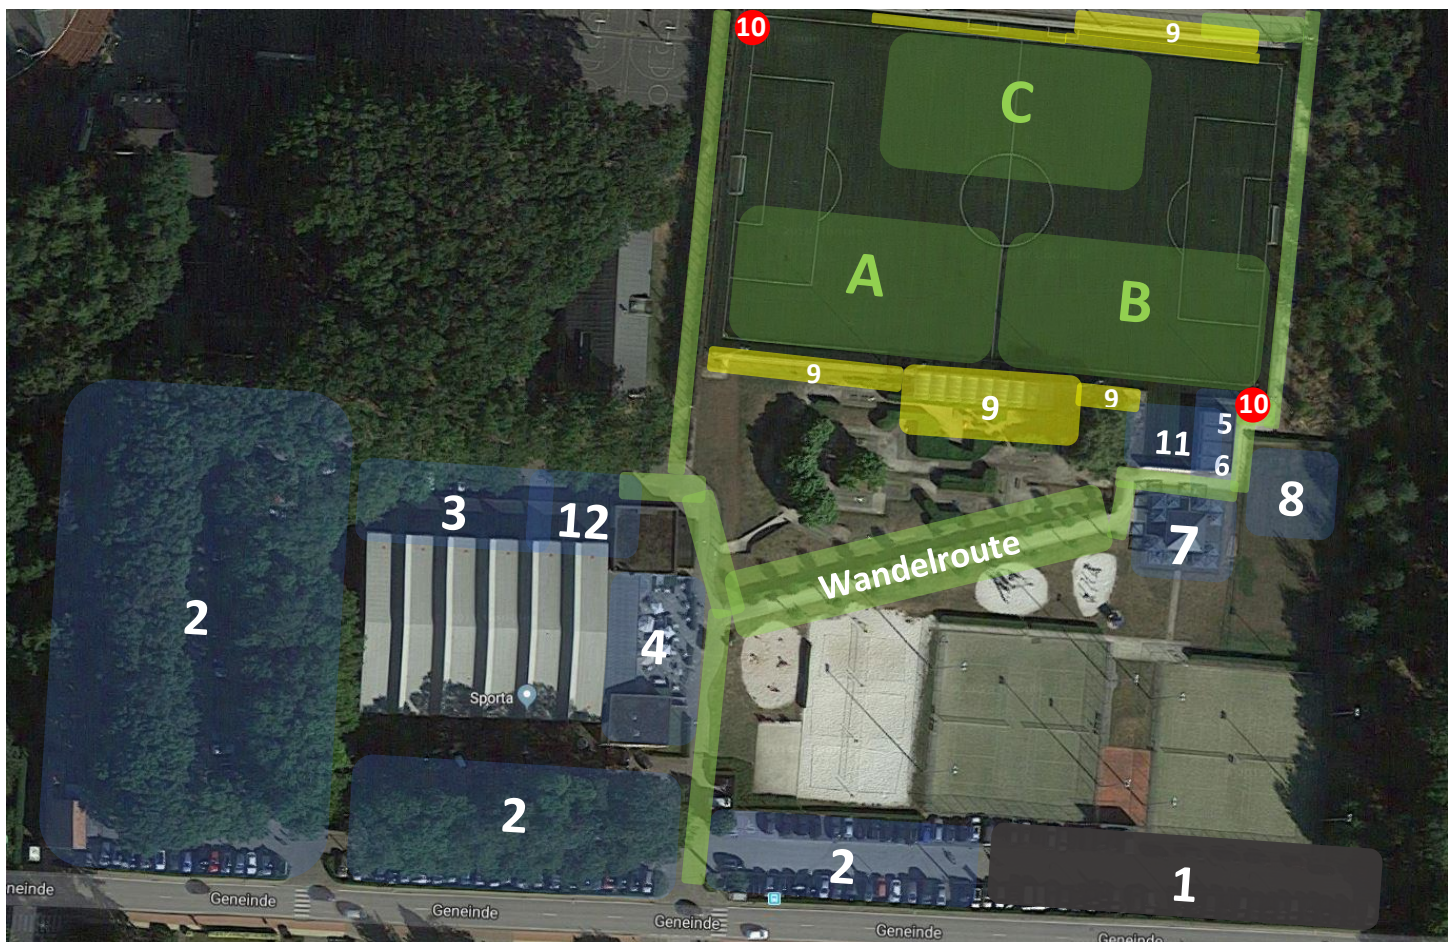

Adelanto Football Cup 2018 - Plattegrond

1	Parking Trainers & Ploegbegeleiding	4	Cafetaria	7	Waterbevoorrading Spelers	10	Ingang spelers en Supporters	A	Wedstrijdveld A
2	Parking	5	Tornooisecretariaat	8	Foodtruck Cosy World	11	Podium	B	Wedstrijdveld B
3	Kleedkamers	6	EHBO / Kiné	9	Tribune	12	Toiletten	C	Wedstrijdveld C

Adres: Geneinde 2, 2260 Tongerlo