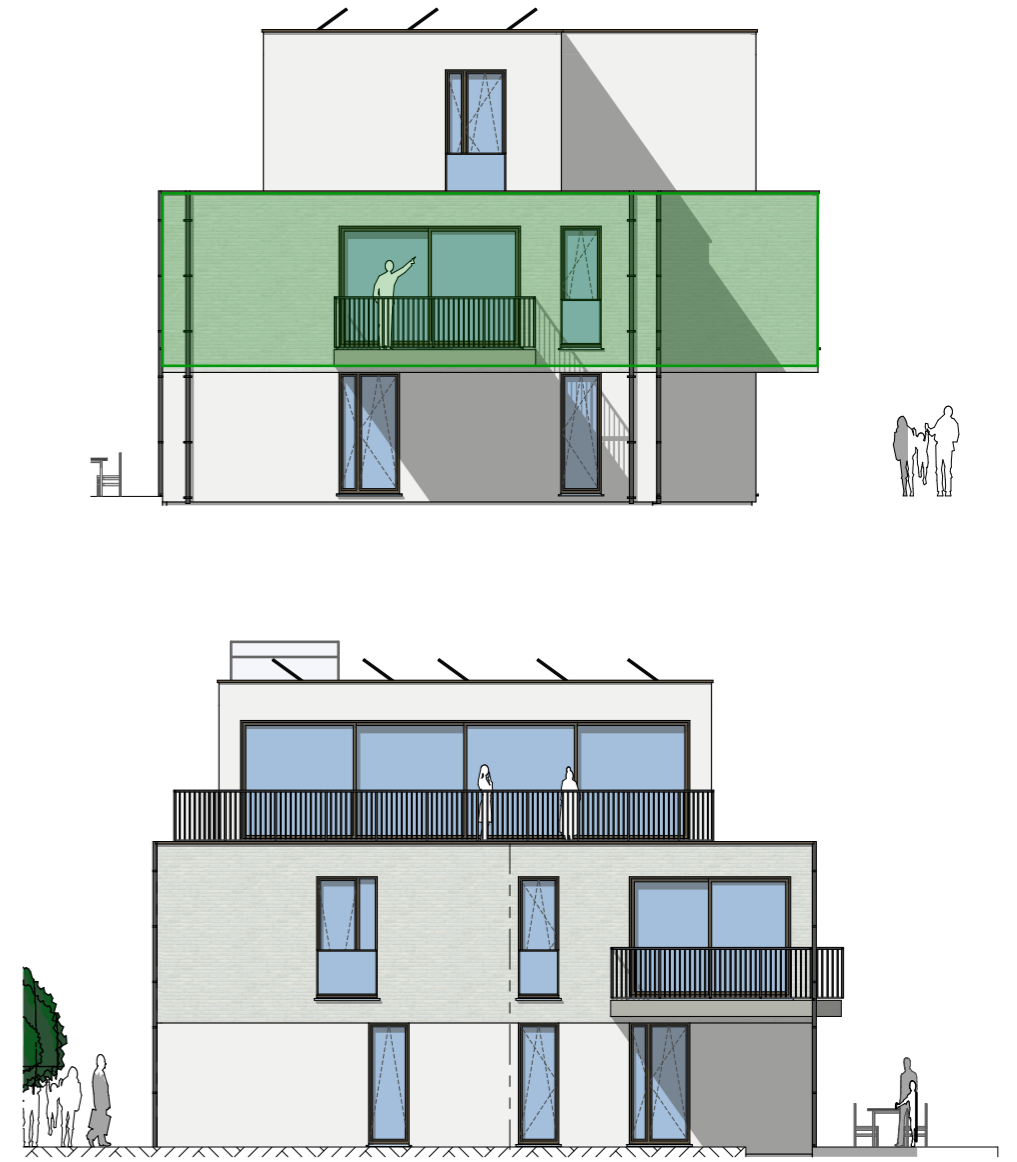

A101
BVO: 99,03 m²

BOT: 8,00 m²

Dit verkoopplan is louter indicatief. De maten zijn benaderende maten.
De ingetekende meubelen en accessoires zijn illustratief en maken geen deel uit van de verkoopovereenkomst.

BVO - bruto verkoopbare oppervlakte
BOT - bruto oppervlakte terras