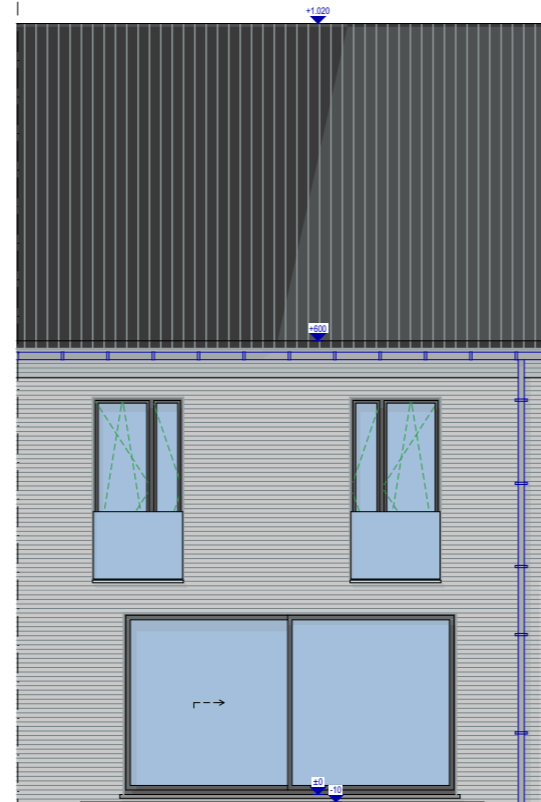

Verkoopsplan per lot 2  
**LOT 2: HOB**  
 Huis: 188,23m<sup>2</sup>  
 Perceel: +/- 7a42

Dit verkoopsplan is louter indicatief. De maten zijn benaderende maten.  
 De ingetekende meubelen en accessoires zijn illustratief en maken geen deel uit van de verkoopsovereenkomst.