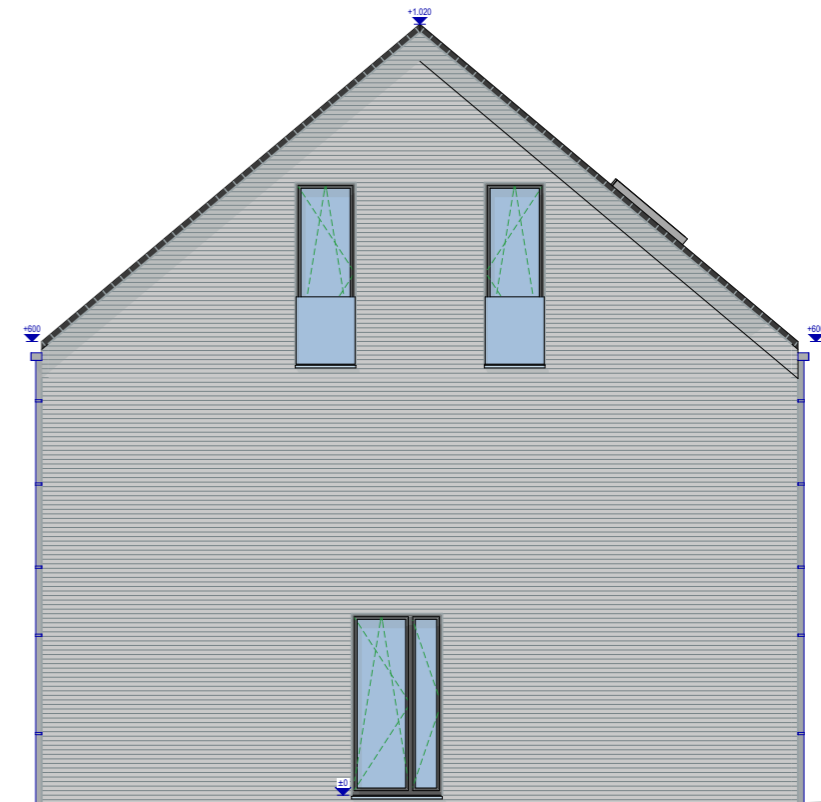

Verkoopsplan per lot 2  
**LOT 2: HOB**  
 Huis: 188,23m<sup>2</sup>  
 Perceel: +/- 7a42

Dit verkoopsplan is louter indicatief. De maten zijn benaderende maten.  
 De ingetekende meubelen en accessoires zijn illustratief en maken geen deel uit van de verkoopsovereenkomst.