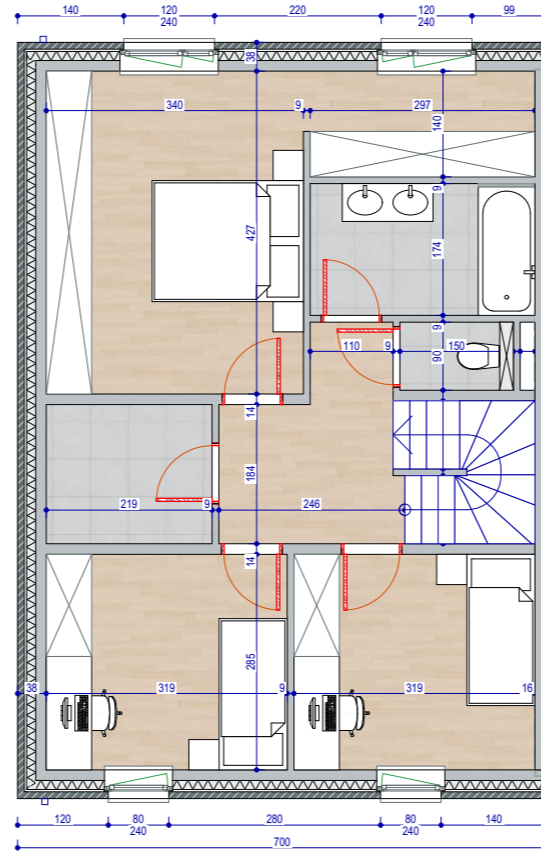

Verkoopsplan per lot 2  
**LOT 2: HOB**  
 Huis: 188,23m<sup>2</sup>  
 Perceel: +/- 7a42

Dit verkoopsplan is louter indicatief. De maten zijn benaderende maten.  
 De ingetekende meubelen en accessoires zijn illustratief en maken geen deel uit van de verkoopsovereenkomst.