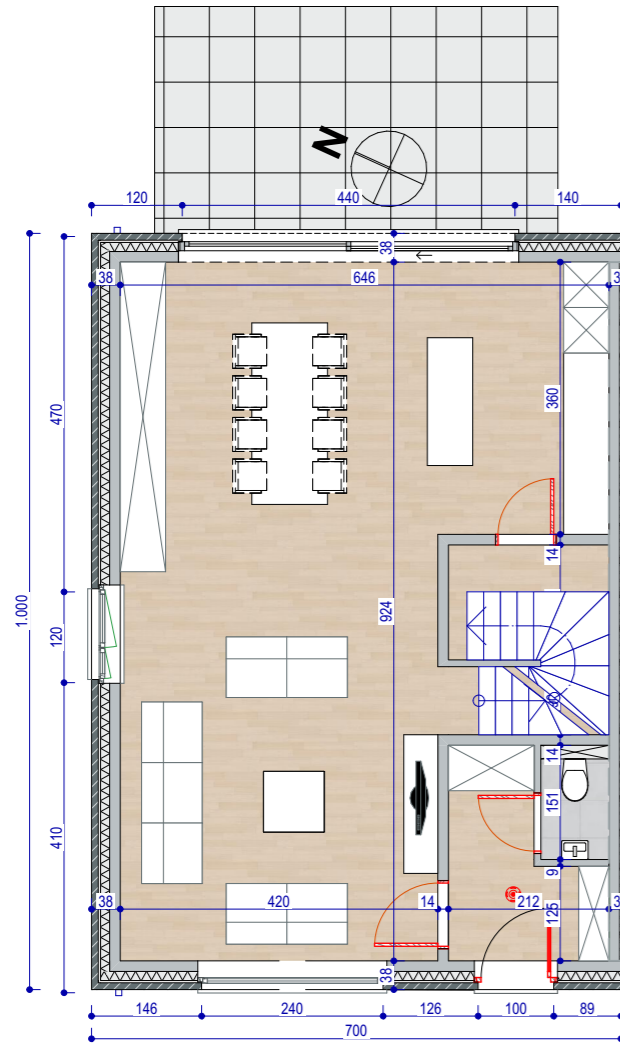

Verkoopsplan per lot 2  
**LOT 2: HOB**  
 Huis: 188,23m<sup>2</sup>  
 Perceel: +/- 7a42

Dit verkoopsplan is louter indicatief. De maten zijn benaderende maten.  
 De ingetekende meubelen en accessoires zijn illustratief en maken geen deel uit van de verkoopsovereenkomst.