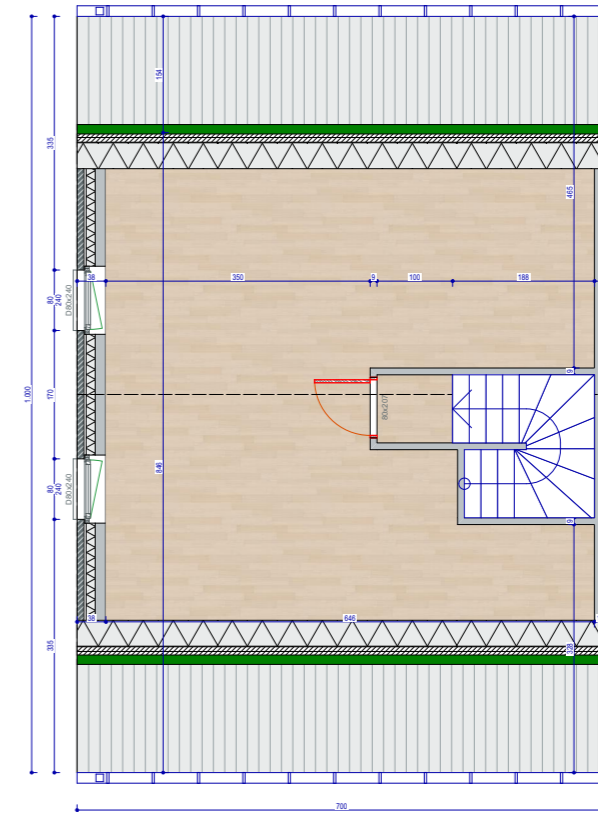

Verkoopsplan per lot 2  
**LOT 2: HOB**  
 Huis: 188,23m<sup>2</sup>  
 Perceel: +/- 7a42

Dit verkoopsplan is louter indicatief. De maten zijn benaderende maten.  
 De ingetekende meubelen en accessoires zijn illustratief en maken geen deel uit van de verkoopsovereenkomst.