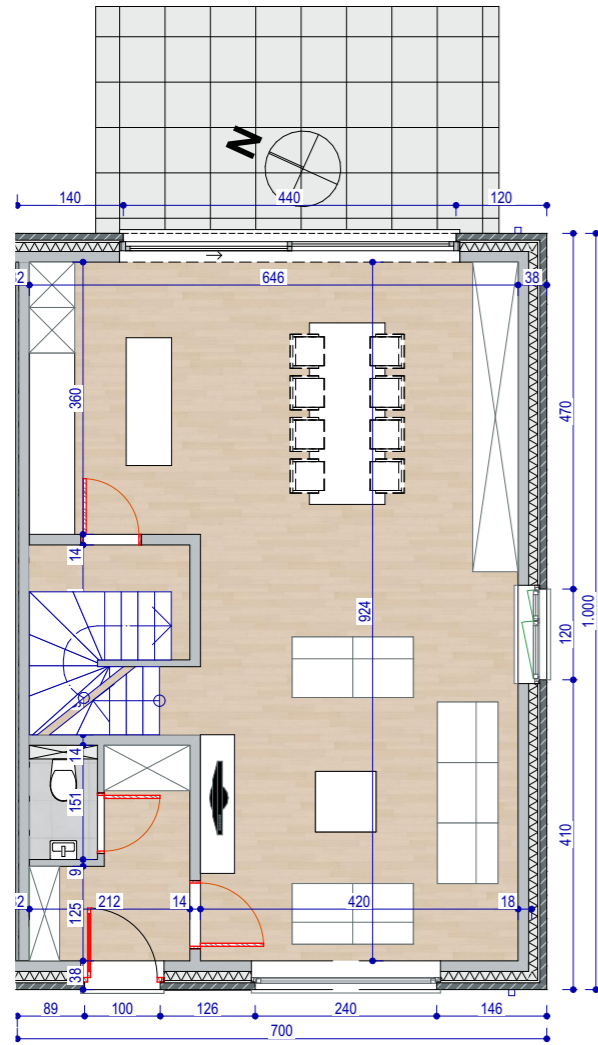

Verkoopsplan per lot 4
LOT 4: HOB
 Huis: 188,23m²
 Perceel: +/- 5a00

Dit verkoopsplan is louter indicatief. De maten zijn benaderende maten.
 De ingetekende meubelen en accessoires zijn illustratief en maken geen deel uit van de verkoopsovereenkomst.