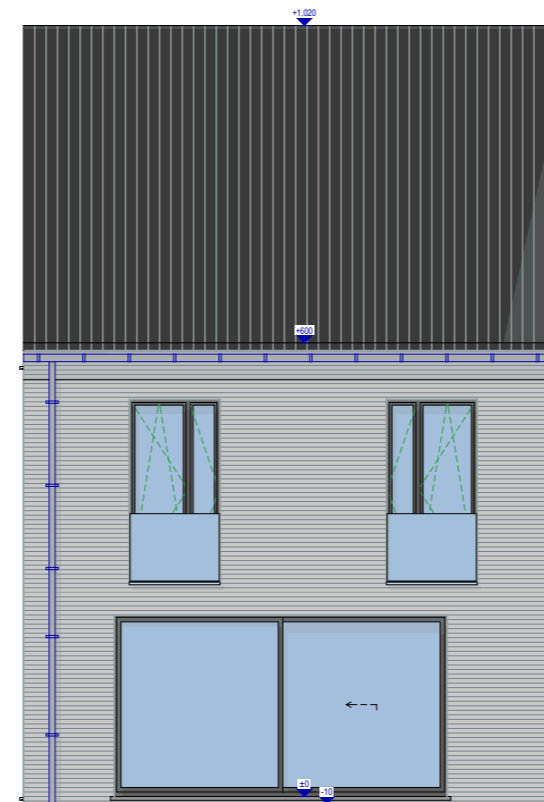

Verkoopsplan per lot 4
LOT 4: HOB
 Huis: 188,23m²
 Perceel: +/- 5a00

Dit verkoopsplan is louter indicatief. De maten zijn benaderende maten.
 De ingetekende meubelen en accessoires zijn illustratief en maken geen deel uit van de verkoopsovereenkomst.