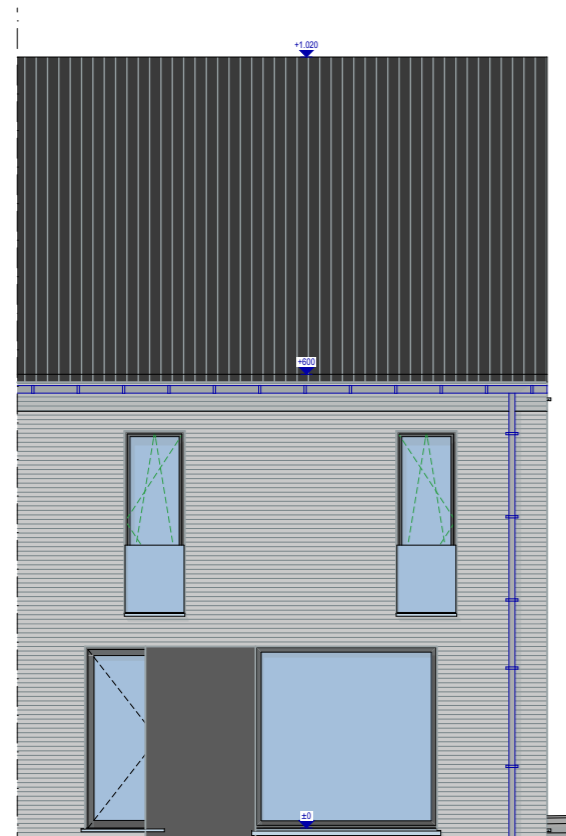

Verkoopsplan per lot 4
LOT 4: HOB
 Huis: 188,23m²
 Perceel: +/- 5a00

Dit verkoopsplan is louter indicatief. De maten zijn benaderende maten.
 De ingetekende meubelen en accessoires zijn illustratief en maken geen deel uit van de verkoopsovereenkomst.