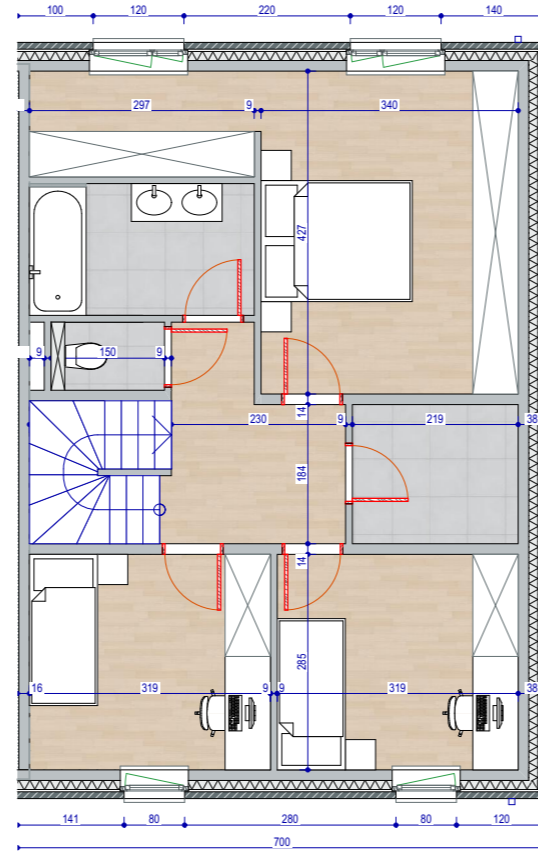

Verkoopsplan per lot 4
LOT 4: HOB
 Huis: 188,23m²
 Perceel: +/- 5a00

Dit verkoopsplan is louter indicatief. De maten zijn benaderende maten.
 De ingetekende meubelen en accessoires zijn illustratief en maken geen deel uit van de verkoopsovereenkomst.