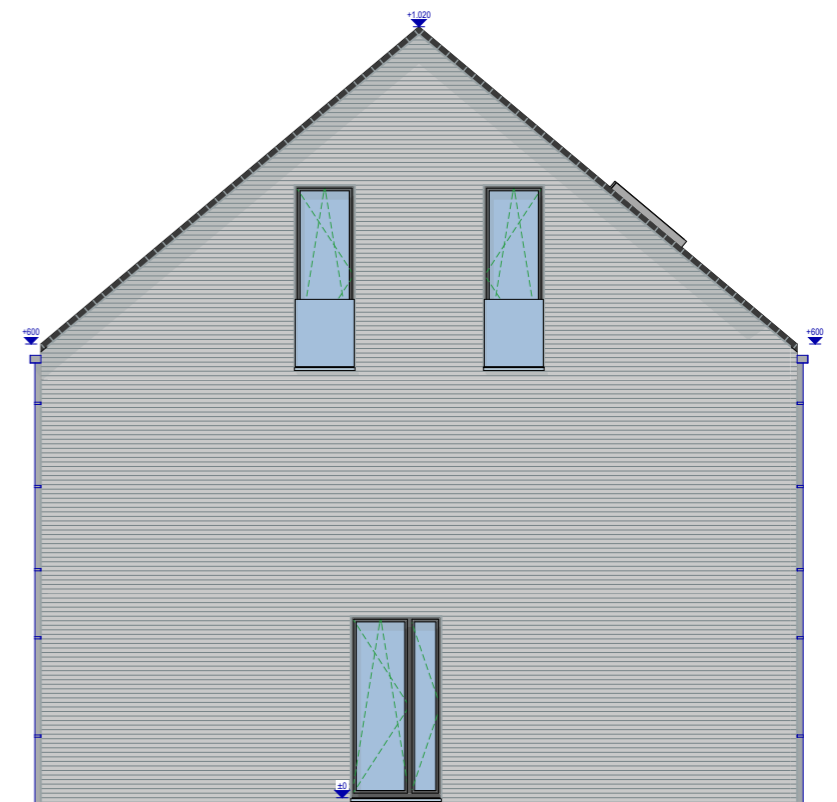

Verkoopsplan per lot 4
LOT 4: HOB
 Huis: 188,23m²
 Perceel: +/- 5a00

Dit verkoopsplan is louter indicatief. De maten zijn benaderende maten.
 De ingetekende meubelen en accessoires zijn illustratief en maken geen deel uit van de verkoopsovereenkomst.