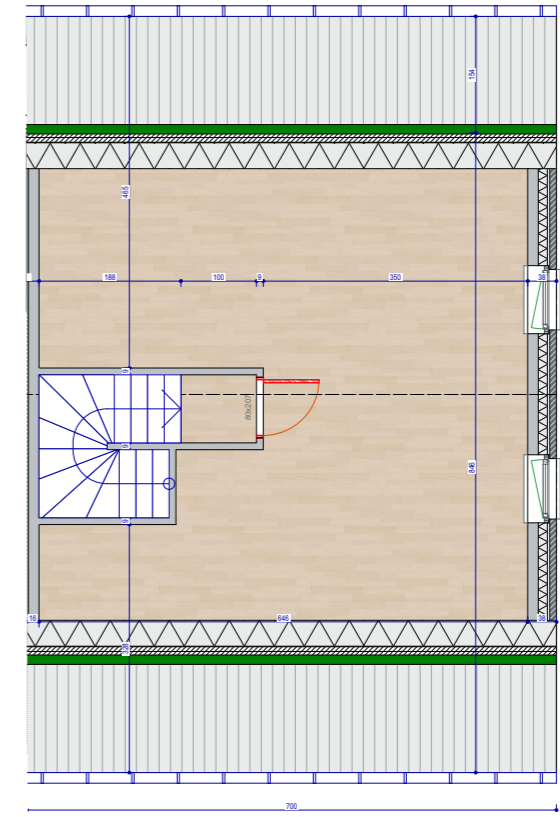

Verkoopsplan per lot 4
LOT 4: HOB
 Huis: 188,23m²
 Perceel: +/- 5a00

Dit verkoopsplan is louter indicatief. De maten zijn benaderende maten.
 De ingetekende meubelen en accessoires zijn illustratief en maken geen deel uit van de verkoopsovereenkomst.