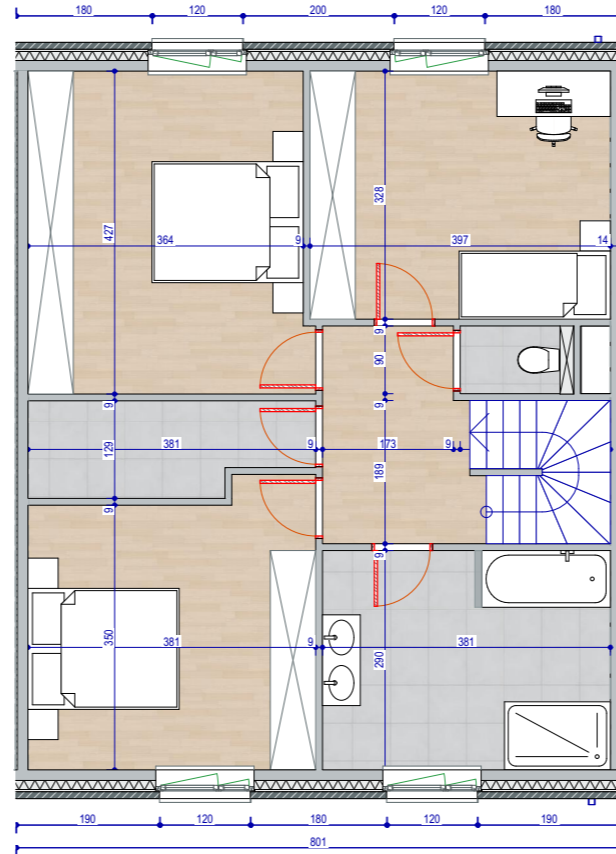

Verkoopsplan per lot 7
LOT 7: GB
 Huis: 214,80m²
 Perceel: +/- 4a00

Dit verkoopsplan is louter indicatief. De maten zijn benaderende maten.
 De ingetekende meubelen en accessoires zijn illustratief en maken geen deel uit van de verkoopsovereenkomst.