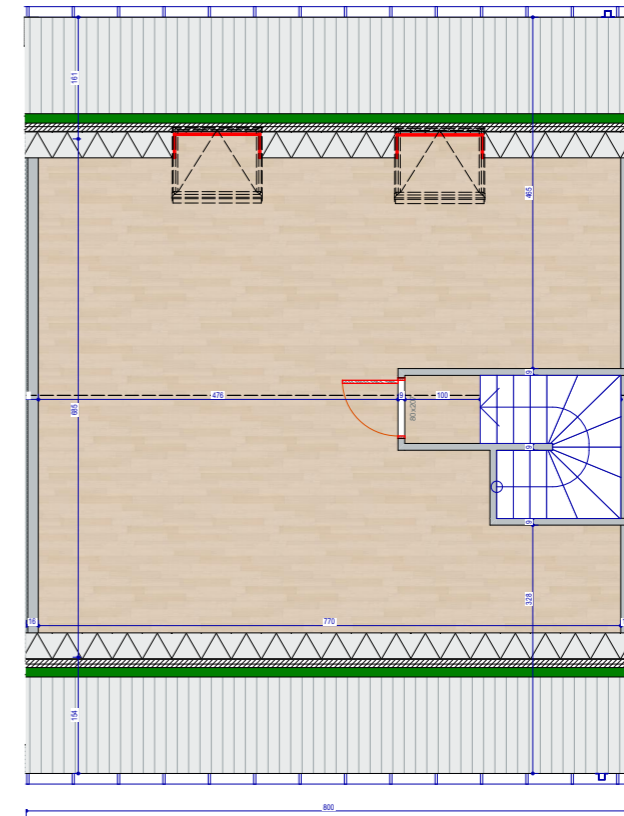

Verkoopsplan per lot 7
LOT 7: GB
 Huis: 214,80m²
 Perceel: +/- 4a00

Dit verkoopsplan is louter indicatief. De maten zijn benaderende maten.
 De ingetekende meubelen en accessoires zijn illustratief en maken geen deel uit van de verkoopsovereenkomst.