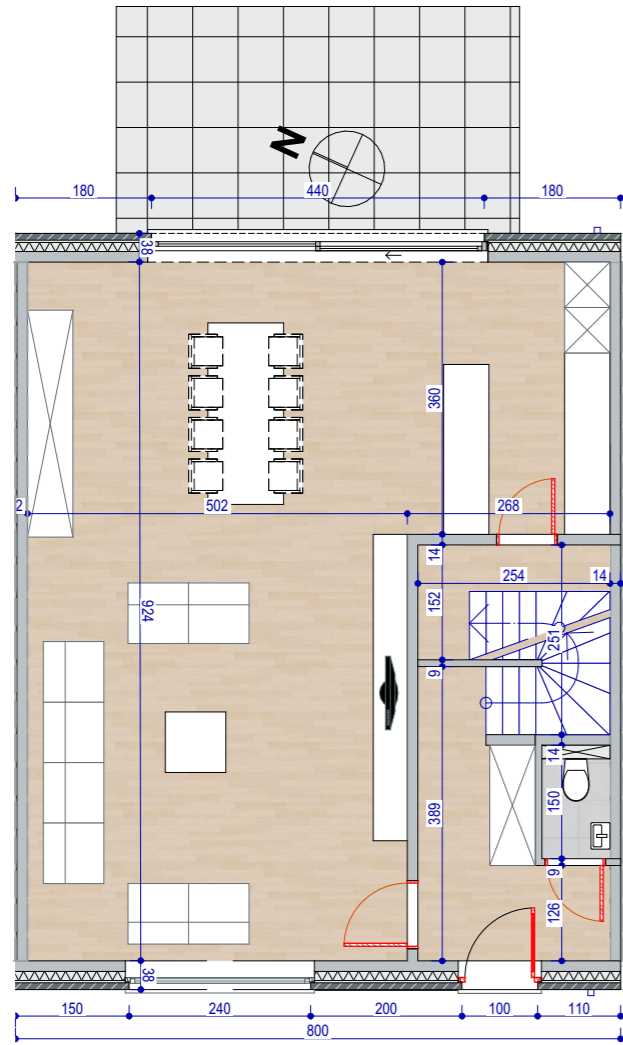

Verkoopsplan per lot 7
LOT 7: GB
 Huis: 214,80m²
 Perceel: +/- 4a00

Dit verkoopsplan is louter indicatief. De maten zijn benaderende maten.
 De ingetekende meubelen en accessoires zijn illustratief en maken geen deel uit van de verkoopsovereenkomst.