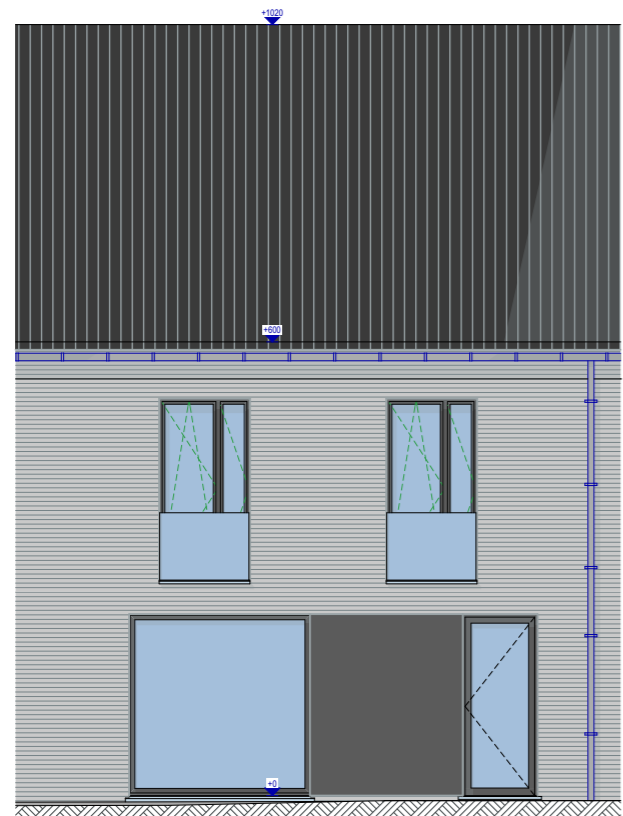

Verkoopsplan per lot 7
LOT 7: GB
 Huis: 214,80m²
 Perceel: +/- 4a00

Dit verkoopsplan is louter indicatief. De maten zijn benaderende maten.
 De ingetekende meubelen en accessoires zijn illustratief en maken geen deel uit van de verkoopsovereenkomst.