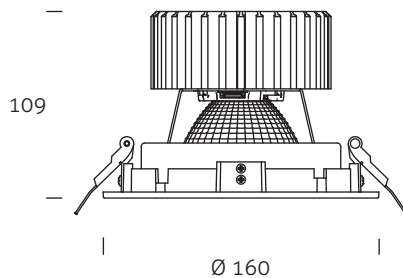

RUBRA ART INBOUW

ART RECESSED SPOT // INBOUW SPOT

- 1500lm
- 2500lm
- 3500lm
- 2700K
- 3000K
- ▲ 15°
- ▲ 30°
- ▲ 45°
- ▲ 60°

	15°	30°	45°	60°	Watt	€
1500lm						
2700K	110301	110302	110303	110304	15W	210,-
3000K	110305	110306	110307	110308	13W	210,-
2500lm						
2700K	110309	110310	110311	110312	28W	210,-
3000K	110313	110314	110315	110316	28W	210,-
3500lm						
2700K	110317	110318	110319	110320	43W	220,-
3000K	110321	110322	110323	110324	36W	220,-

Accessoires

000080	Honeycomb black // Honingraat zwart Ø 106	19,-
000081	Glass cover // Glas afdekplaat Ø 106	10,-
154024	Cable Male GST18 // Aansluitsnoer Male GST18 0,5m	5,-
154025	Cable Male GST18 // Aansluitsnoer Male GST18 2m	10,-
154026	Eurocable // Eurosnoer 2m	4,50

Lightsource // Lichtbron	LED
CRI // Kleurweergave index	98
Material // Materiaal	Aluminium
Cooling // Koeling	Passive // Passief
Cos phi	> 0,9
Driver	Included, external // Inclusief, extern
IP	IP20
Colors // Kleuren	.01 White // Wit
On request // Op aanvraag	.RAL Color // Kleur
Options on request	Dimmable Emergency

Opties op aanvraag	Dali dimbaar Casambi dimbaar Nood