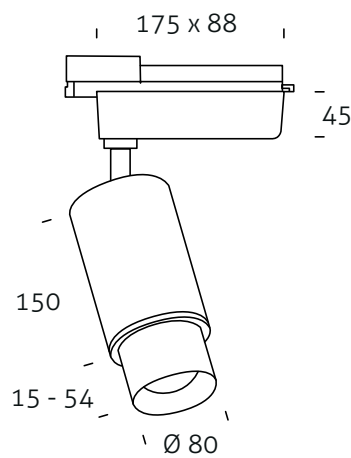

Lightsource // Lichtbron LED
CRI // Kleurweergave index > 80
Material // Materiaal Aluminium
Cooling // Koeling Passive // Passief
Cos phi > 0,9
Driver Included, internal // Inclusief, intern
IP IP20
Colors // Kleuren .02 Black // Zwart
Beam angle // Graden bundel 12 - 70° Adjustable // Instelbaar
On request // Op aanvraag .01 White // Wit
.18 Grey // Grijs
Art module

	12 - 70°	Watt	€
1500lm			
2700K	187001	12W	360,-
3000K	187002	12W	360,-
4000K	187003	12W	360,-
2500lm			
2700K	187004	19W	370,-
3000K	187005	19W	370,-
4000K	187006	19W	370,-
3500lm			
2700K	187007	28W	380,-
3000K	187008	28W	380,-
4000K	187009	28W	380,-