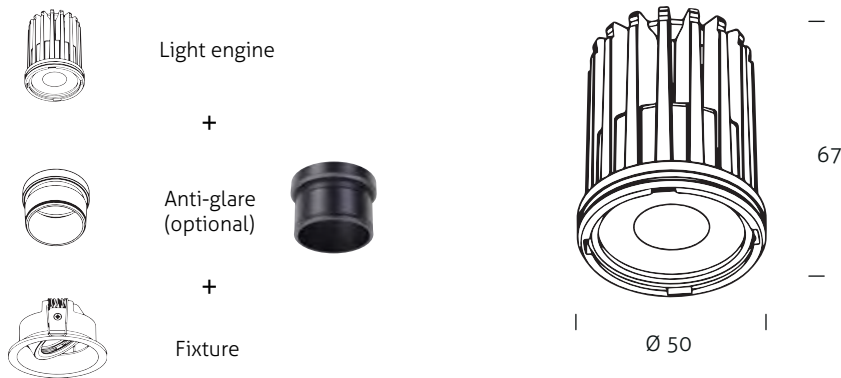

POA LIGHT ENGINE

LIGHT ENGINE // SPOT MODULE

800lm •
1500lm •
Dimmable \ Dimbaar •

2700K •
3000K •

18° ▲
35° ▲
56° ▲

	18° ▲	35° ▲	56° ▲	Watt	€
800lm					
2700K	184101	184102	184103	7W	60,-
3000K	184104	184105	184106	7W	60,-
1500lm					
2700K	184107	184108	184109	16W	70,-
3000K	184110	184111	184112	16W	70,-
Dimmable Phase-cut \ Dimbaar Fase-afsnij					
800lm					
2700K	184113	184114	184115	7W	60,-
3000K	184116	184117	184118	7W	60,-
1500lm					
2700K	184119	184120	184121	16W	70,-
3000K	184122	184123	184124	16W	70,-