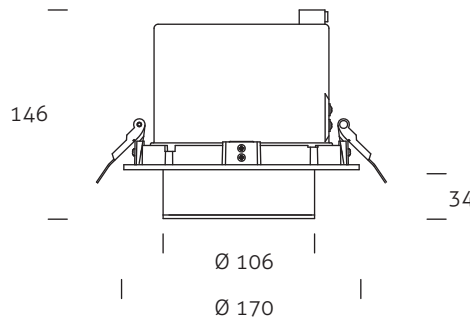

15°	30°	45°	60°	Watt	€
Fish	2000lm	108101	108102	108103	108104	17W	210,-
3000K CRI>90	2000lm	108105	108106	108107	108108	21W	210,-
2700K gold	2000lm	108150	108151	108152	108168	19W	210,-
2400K gold+	2000lm	108153	108154	108155	108169	30W	210,-
Meat+	2000lm	108165	108166	108167	108170	30W	210,-
Fresh meat	2000lm	108162	108163	108164	108171	32W	210,-

Accessoires

000080	Honeycomb black // Honingraat zwart Ø 106	19,-
154024	Cable Male GST18 // Aansluitsnoer Male GST18 0,5m	5,-
154025	Cable Male GST18 // Aansluitsnoer Male GST18 2m	10,-
154026	Eurocable // Eurosoer 2m	4,50

Lightsource // Lichtbron LED
CRI // Kleurweergave index > 90
Material // Materiaal Aluminium
Cooling // Koeling Passive // Passief
Cos phi > 0,9
Driver External // Extern
IP IP20
Colors // Kleuren .01 White // Wit

On request // Op aanvraag .RAL Color // Kleur

Glass Cover // Afdekplaat glas Included // Inclusief

Options on request Dimmable
Emergency

Opties op aanvraag Dali dimbaar
Casambi dimbaar
Nood