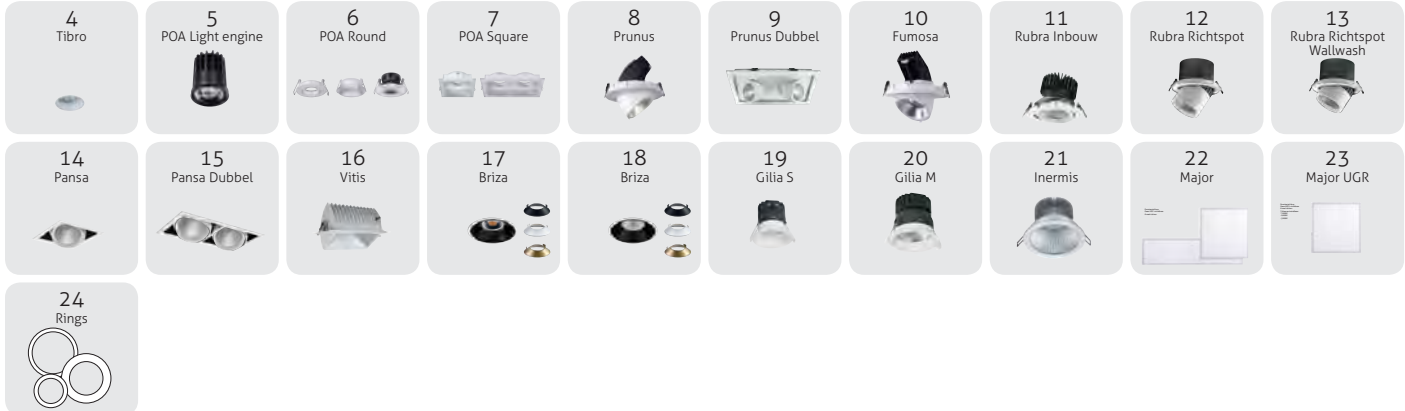

INDEX

RECESSED // INBOUW

SURFACE // OPBOUW

PENDANT // PENDEL