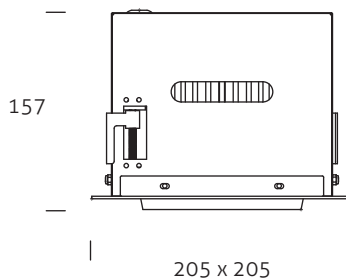

PANSA FASHION

FASHION RECESSED CARDANIC // INBOUW CARDANISCH

1500lm

3000lm

4500lm

3250K

15°

30°

45°

60°

	15°	30°	45°	60°	Watt	€
1500lm						
3250K	130201	130202	130203	130204	13W	210,-
3000lm						
3250K	130205	130206	130207	130208	28W	210,-
4500lm						
3250K	130209	130210	130211	130212	41W	210,-

Accessoires		
000080	Honeycomb black // Honingraat zwart Ø 106	19,-
000081	Glass cover // Glas afdekplaat Ø 106	10,-
154024	Cable Male GST18 // Aansluitsnoer Male GST18 0,5m	5,-
154025	Cable Male GST18 // Aansluitsnoer Male GST18 2m	10,-
154026	Eurocable // Eurosnoer 2m	4,50

Lightsources // Lichtbron	LED
CRI // Kleurweergave index	95
Material // Materiaal	Aluminium
Cooling // Koeling	Passive // Passief
Cos phi	> 0,9
Driver	Included, external // Inclusief, extern
IP	IP20
Colors // Kleuren	.01 White // Wit .02 Black // Zwart
Options on request	Dimmable Emergency

Opties op aanvraag	Dali dimbaar Casambi dimbaar Nood