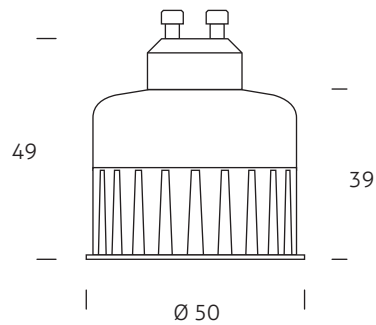

Lightsource // Lichtbron LED MR16 - GU10 fixture
CRI // Kleurweergave index > 85
Cooling // Koeling Passive // Passief
Cos phi > 0,9
Driver Included, internal // Inclusief, intern
Dimmable Phase-cut
Dimbaar Fase aansnij

	35° ▲	Watt	€
190lm			
2700K	125029	5W	29,-
400lm			
2700K	125036	8W	39,-