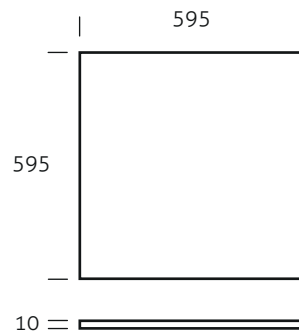

- 3000K
- 4000K
- 5000K

4000lm

3000-5000K

Suspension accessoires
SEMO-000001

Surface mounting
frame 602x602mm
SEMO-000003

Lightsource // Lichtbron LED
 CRI // Kleurweergave index > 80
 Material // Materiaal Aluminium
 Cooling // Koeling Passive // Passief
 Cos phi > 0,95
 Driver Included, external // Inclusief, extern
 IP IP20
 Colors // Kleuren White // Wit
 UGR <19
 Kelvin 3000K / 4000K / 5000K dip-switch