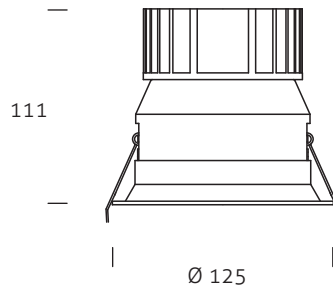

Opties op aanvraag	Dali dimbaar
	Casambi dimbaar
	Nood
	IP20/IP44
	DimToWarm

GILIA M

RECESSED SPOT // INBOUW SPOT

- 1500lm
- 2500lm

- 2700K
- 3000K
- 4000K

▲ 50°

	50°	Watt	€
1500lm			
2700K	185201	12W	150,-
3000K	185202	12W	150,-
4000K	185203	12W	150,-
2500lm			
2700K	185204	19W	160,-
3000K	185205	19W	160,-
4000K	185206	19W	160,-