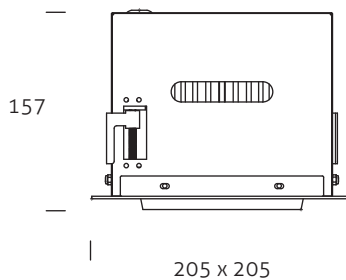

PANSA

RECESSED CARDANIC // INBOUW CARDANISCH

- 1500lm
- 2500lm
- 3500lm
- 4500lm

- 2700K
- 3000K
- 4000K

- ▲ 15°
- ▲ 30°
- ▲ 45°
- ▲ 60°

	15°	30°	45°	60°	Watt	€
1500lm						
2700K	130001	130002	130003	130004	12W	150,-
3000K	130005	130006	130007	130008	12W	150,-
4000K	130009	130010	130011	130012	12W	150,-
2500lm						
2700K	130013	130014	130015	130016	19W	160,-
3000K	130017	130018	130019	130020	19W	160,-
4000K	130021	130022	130023	130024	19W	160,-
3500lm						
2700K	130025	130026	130027	130028	28W	170,-
3000K	130029	130030	130031	130032	28W	170,-
4000K	130033	130034	130035	130036	28W	170,-
4500lm						
2700K	130037	130038	130039	130040	36W	180,-
3000K	130041	130042	130043	130044	36W	180,-
4000K	130045	130046	130047	130048	36W	180,-

- Lightsource // Lichtbron LED
- CRI // Kleurweergave index > 80
- Material // Materiaal Aluminium
- Cooling // Koeling Passive // Passief
- Cos phi > 0,9
- Driver Included, external // Inclusief, extern
- IP IP20
- Colors // Kleuren .01 White // Wit
  .02 Black // Zwart
- Options on request Dimmable
  Emergency

Accessoires

000080	Honeycomb black // Honingraat zwart Ø 106	19,-
000081	Glass cover // Glas afdekplaat Ø 106	10,-
154024	Cable Male GST18 // Aansluitsnoer Male GST18 0,5m	5,-
154025	Cable Male GST18 // Aansluitsnoer Male GST18 2m	10,-
154026	Eurocable // Eurosnoer 2m	4,50

Opties op aanvraag

- Dali dimbaar
- Casambi dimbaar
- Fase afsnij dimbaar
- Nood