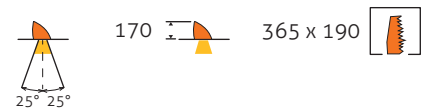

15°	30°	45°	60°	Watt	€
2x 1500lm						
2700K	131001	131002	131003	131004	2x 12W	280,-
3000K	131005	131006	131007	131008	2x 12W	280,-
4000K	131009	131010	131011	131012	2x 12W	280,-
2x 2500lm						
2700K	131013	131014	131015	131016	2x 19W	290,-
3000K	131017	131018	131019	131020	2x 19W	290,-
4000K	131021	131022	131023	131024	2x 19W	290,-
2x 3500lm						
2700K	131025	131026	131027	131028	2x 28W	300,-
3000K	131029	131030	131031	131032	2x 28W	300,-
4000K	131033	131034	131035	131036	2x 28W	300,-
2x 4500lm						
2700K	131037	131038	131039	131040	2x 36W	310,-
3000K	131041	131042	131043	131044	2x 36W	310,-
4000K	131045	131046	131047	131048	2x 36W	310,-

Lightsource // Lichtbron LED
CRI // Kleurweergave index > 80
Material // Materiaal Aluminium
Cooling // Koeling Passive // Passief
Cos phi > 0,9
Driver Included, external // Inclusief, extern
IP IP20
Colors // Kleuren .01 White // Wit
.02 Black // Zwart
Options on request Dimmable
Emergency

Accessoires		
000080	Honeycomb black // Honingraat zwart Ø 106	19,-
000081	Glass cover // Glas afdekplaat Ø 106	10,-
154024	Cable Male GST18 // Aansluitsnoer Male GST18 0,5m	5,-
154025	Cable Male GST18 // Aansluitsnoer Male GST18 2m	10,-
154026	Eurocable // Eurosnoer 2m	4,50

Opties op aanvraag Dali dimbaar
Casambi dimbaar
Fase afsnij dimbaar
Nood