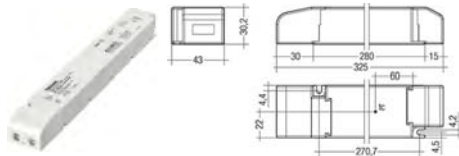

Tridonic PREMIUM one4all series

Max output: 150W
Output voltage: 24V
Dimming: DALI, DSI, switchDIM, ready2mains
Afmetingen: 325 x 43 x 29.8 mm