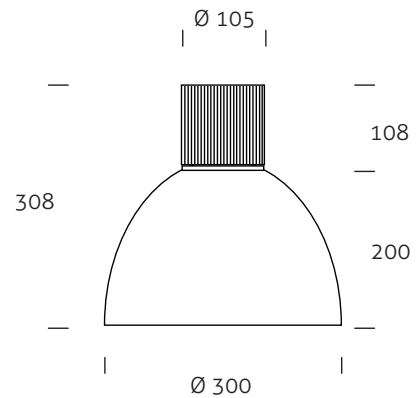

Lightsources // Lichtbron	LED
CRI // Kleurweergave index	> 80
Material // Materiaal	Aluminium & Acryl
Cooling // Koeling	Passive // Passief
Cos phi	> 0,9
Driver	Included, internal // Inclusief, intern
IP	IP20
Colors // Kleuren	.02 Black // Zwart
On request // Op aanvraag	Food module Fashion module Art module RAL colors // RAL kleuren