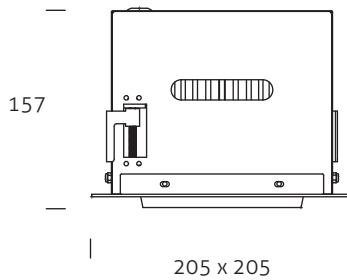

15°	30°	45°	60°	Watt	€
Fish	2000lm	130101	130102	130103	130104	17W	210,-
3000K CRI>90	2000lm	130105	130106	130107	130108	21W	210,-
2700K gold	2000lm	130109	130110	130111	130112	19W	210,-
2400K gold+	2000lm	130113	130114	130115	130116	30W	210,-
Meat+	2000lm	130117	130118	130119	130120	30W	210,-
Fresh meat	2000lm	130121	130122	130123	130124	32W	210,-

Accessoires

000080	Honeycomb black // Honingraat zwart Ø 106	19,-
154024	Cable Male GST18 // Aansluitsnoer Male GST18 0,5m	5,-
154025	Cable Male GST18 // Aansluitsnoer Male GST18 2m	10,-
154026	Eurocable // Eurosoer 2m	4,50

Lightsource // Lichtbron LED
CRI // Kleurweergave index > 90
Material // Materiaal Aluminium
Cooling // Koeling Passive // Passief
Cos phi > 0,9
Driver External // Extern
IP IP20
Colors // Kleuren .01 White // Wit
.02 Black // Zwart

Glass Cover // Afdekplaat glas Included // Inclusief

Options on request Dimmable
Emergency

Opties op aanvraag Dali dimbaar
Casambi dimbaar
Nood