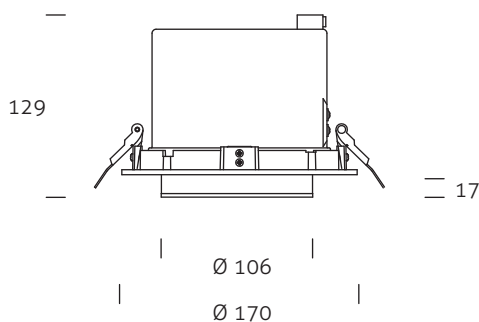

Watt	€
	Fish	2000lm	108501	17W	220,-
	3000K CRI>90	2000lm	108502	21W	220,-
	2700K gold	2000lm	108503	19W	220,-
	2400K gold+	2000lm	108504	30W	220,-
	Meat+	2000lm	108505	30W	220,-
	Fresh meat	2000lm	108506	32W	220,-

Accessoires		
000080	Honeycomb black // Honingraat zwart Ø 106	19,-
154024	Cable Male GST18 // Aansluitsnoer Male GST18 0,5m	5,-
154025	Cable Male GST18 // Aansluitsnoer Male GST18 2m	10,-
154026	Eurocable // Eurosnoer 2m	4,50

Lightsource // Lichtbron LED
CRI // Kleurweergave index > 90
Material // Materiaal Aluminium
Cooling // Koeling Passive // Passief
Cos phi > 0,9
Driver External // Extern
IP IP20
Colors // Kleuren .01 White // Wit

On request // Op aanvraag .RAL Color // Kleur

Glass Cover // Afdekplaat glas Included // Inclusief

Options on request Dimmable
Emergency

Opties op aanvraag Dali dimbaar
Casambi dimbaar
Nood