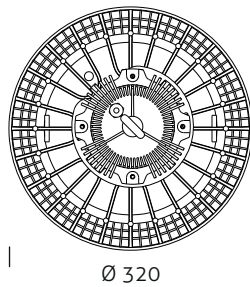

SERATTA DISC

HIGHBAY

- 16800lm
- 21840lm
- 30240lm

- 3000K
- 4000K

120°

Ø 320

175

Lightsource // Lichtbron LED
 CRI // Kleurweergave index > 75
 Material // Materiaal Magnesium alloy // Magnesium legering
 Cooling // Koeling Passive // Passief
 Cos phi > 0,95
 Driver Included, internal // Inclusief, intern
 IP IP65
 Colors // Kleuren .02 Black // Zwart