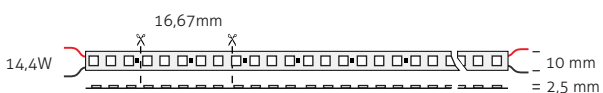

LEDSTRIPS IP20

- 14,4W

Lightsource // Lichtbron LED
CRI // Kleurweergave index > 80
Material // Materiaal Flexible SMD ledstrip
IP IP20
Voltage 24V

	2700K	3000K	4000K	leds/m	€/5m
9,6W	144014 636lm/m	144003 775lm/m	144006 816lm/m	120	112,-
14,4W	144227 955lm/m	144226 1163lm/m	144228 1224lm/m	180	138,-