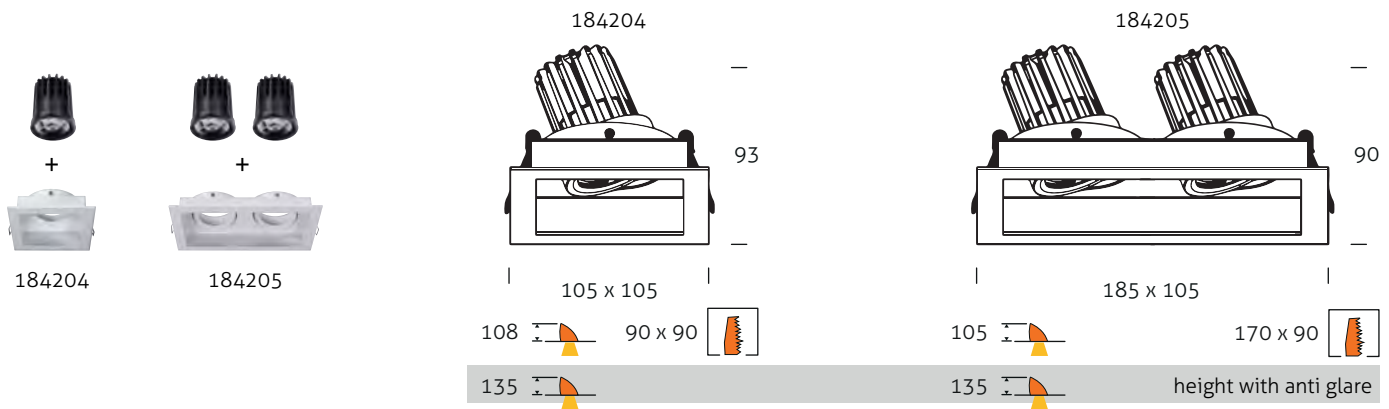

Round		€
Flat	184201	12,50
Deep	184202	12,50
IP44	184203	25,-

POA SQUARE

RECESSED SPOT // INBOUW SPOT

Square •

- 18° ▲
- 35° ▲
- 56° ▲

Colors // Kleuren .01 White // Wit
.02 Black // Zwart

UGR with anti-glare 13
Square Single (add anti glare)
Square Double (add 2 anti glare)