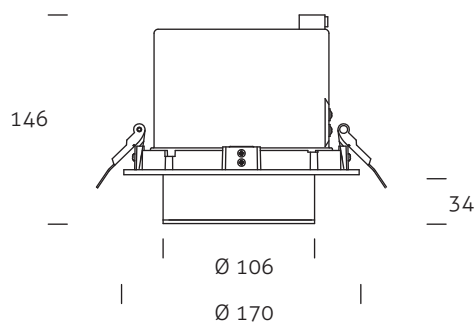

RUBRA RICHTSPOT ART

ART RECESSED ADJUSTABLE // INBOUW RICHTSPOT

- 1500lm
- 2500lm
- 3500lm
- 2700K
- 3000K
- ▲ 15°
- ▲ 30°
- ▲ 45°
- ▲ 60°

	15°	30°	45°	60°	Watt	€
1500lm						
2700K	108301	108302	108303	108304	15W	210,-
3000K	108305	108306	108307	108308	13W	210,-
2500lm						
2700K	108309	108310	108311	108312	28W	210,-
3000K	108313	108314	108315	108316	28W	210,-
3500lm						
2700K	108317	108318	108319	108320	43W	220,-
3000K	108321	108322	108323	108324	36W	220,-

Accessoires

000080	Honeycomb black // Honingraat zwart Ø 106	19,-
000081	Glass cover // Glas afdekplaat Ø 106	10,-
154024	Cable Male GST18 // Aansluitsnoer Male GST18 0,5m	5,-
154025	Cable Male GST18 // Aansluitsnoer Male GST18 2m	10,-
154026	Eurocable // Eurosnoer 2m	4,50

Lightsource // Lichtbron	LED
CRI // Kleurweergave index	98
Material // Materiaal	Aluminium
Cooling // Koeling	Passive // Passief
Cos phi	> 0,9
Driver	Included, external // Inclusief, extern
IP	IP20
Colors // Kleuren	.01 White // Wit
On request // Op aanvraag	.RAL Color // Kleur
Options on request	Dimmable Emergency

Opties op aanvraag	Dali dimbaar Casambi dimbaar Nood