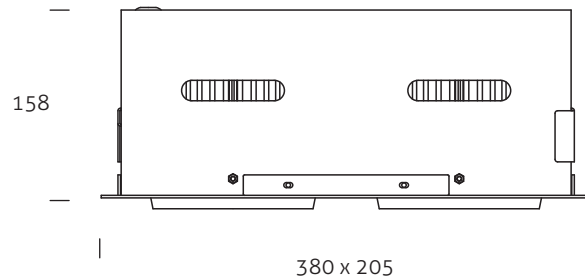

PANSA DOUBLE FASHION

FASHION RECESSED CARDANIC // INBOUW CARDANISCH

2x1500lm

2x3000lm

2x4500lm

3250K

15°

30°

45°

60°

380 x 205

	15°	30°	45°	60°	Watt	€
2x1500lm						
3250K	131201	131202	131203	131204	2x13W	320,-
2x3000lm						
3250K	131205	131206	131207	131208	2x28W	320,-
2x4500lm						
3250K	131209	131210	131211	131212	2x41W	320,-

Accessoires

000080	Honeycomb black // Honingraat zwart Ø 106	19,-
000081	Glass cover // Glas afdekplaat Ø 106	10,-
154024	Cable Male GST18 // Aansluitsnoer Male GST18 0,5m	5,-
154025	Cable Male GST18 // Aansluitsnoer Male GST18 2m	10,-
154026	Eurocable // Eurosnoer 2m	4,50

Lightsources // Lichtbron	LED
CRI // Kleurweergave index	95
Material // Materiaal	Aluminium
Cooling // Koeling	Passive // Passief
Cos phi	> 0,9
Driver	Included, external // Inclusief, extern
IP	IP20
Colors // Kleuren	.01 White // Wit .02 Black // Zwart
Options on request	Dimmable Emergency

Opties op aanvraag	Dali dimbaar Casambi dimbaar Nood