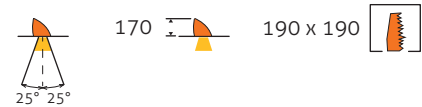

15°	30°	45°	60°	Watt	€
Fish	2000lm	130101	130102	130103	130104	17W	210,-
3000K CRI>90	2000lm	130105	130106	130107	130108	21W	210,-
2700K gold	2000lm	130109	130110	130111	130112	19W	210,-
2400K gold+	2000lm	130113	130114	130115	130116	30W	210,-
Meat+	2000lm	130117	130118	130119	130120	30W	210,-
Fresh meat	2000lm	130121	130122	130123	130124	32W	210,-

Accessoires

000080	Honeycomb black // Honingraat zwart Ø 106	19,-
154024	Cable Male GST18 // Aansluitsnoer Male GST18 0,5m	5,-
154025	Cable Male GST18 // Aansluitsnoer Male GST18 2m	10,-
154026	Eurocable // Eurosoer 2m	4,50

Lightsource // Lichtbron LED
CRI // Kleurweergave index > 90
Material // Materiaal Aluminium
Cooling // Koeling Passive // Passief
Cos phi > 0,9
Driver External // Extern
IP IP20
Colors // Kleuren .01 White // Wit
.02 Black // Zwart

Glass Cover // Afdekplaat glas Included // Inclusief

Options on request Dimmable
Emergency

Opties op aanvraag Dali dimbaar
Casambi dimbaar
Nood