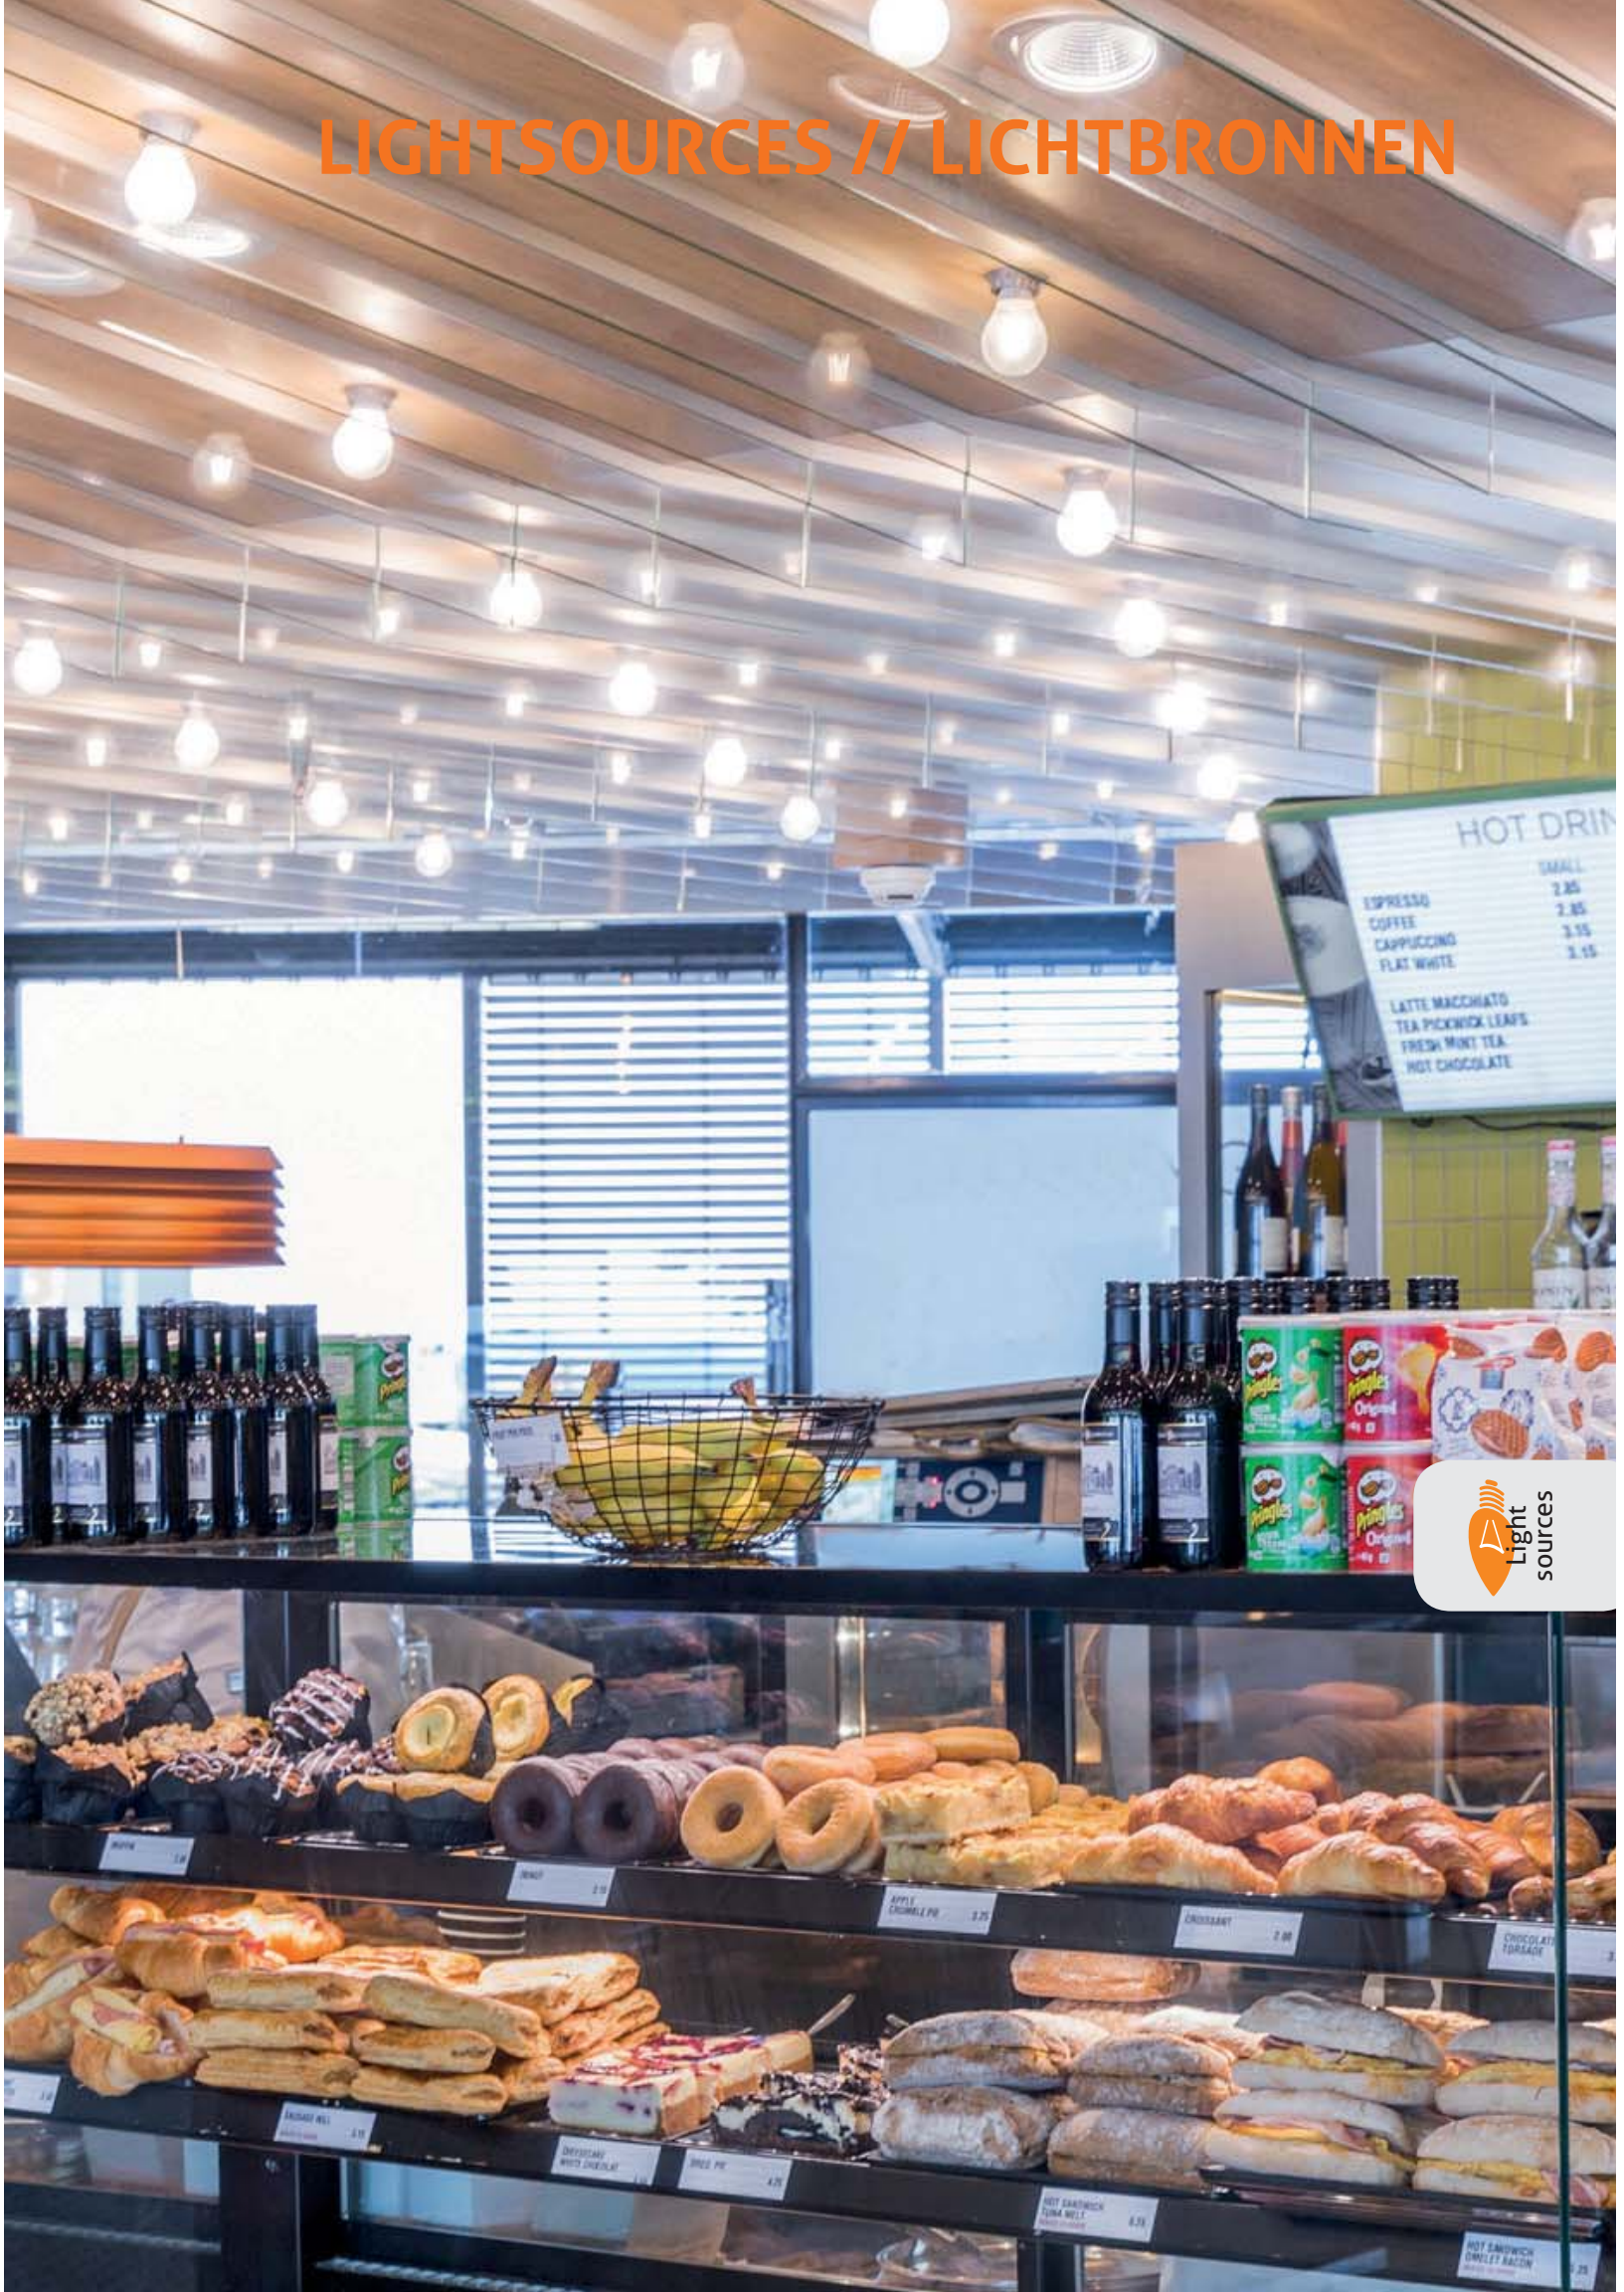

LIGHTSOURCES // LICHTBRONNEN