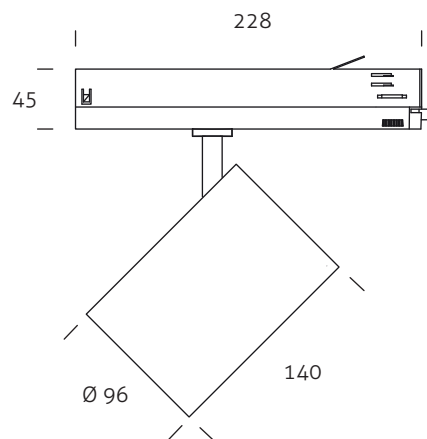

Lightsource // Lichtbron LED
CRI // Kleurweergave index 95
Material // Materiaal Aluminium
Cooling // Koeling Passive // Passief
Cos phi > 0,9
Driver Included, internal // Inclusief, intern
IP IP20
Colors // Kleuren .01 White // Wit
.02 Black // Zwart

Glass Cover // Afdeksplaat glas Included // Inclusief

On request // Op aanvraag .RAL Color // Kleur

	12°	24°	36°	60°	Watt	€
1500lm						
3250K	113201	113202	113203	113204	13W	210,-
3000lm						
3250K	113205	113206	113207	113208	28W	210,-