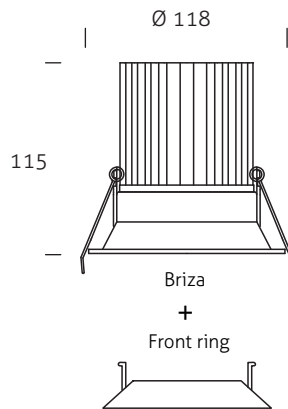

BRIZA

RECESSED SPOT // INBOUW SPOT

- 1500lm
- 3000lm

- 2700K
- 3000K
- 4000K

- ▲ Asym.
- ▲▲ 2x Asym.

	Asym.	2x Asym.	Watt	€
1500lm				
2700K	146004	146003	12W	200,-
3000K	146008	146007	12W	200,-
4000K	146012	146011	12W	200,-
3000lm				
2700K	146016	146015	22W	220,-
3000K	146020	146019	22W	220,-
4000K	146024	146023	22W	220,-