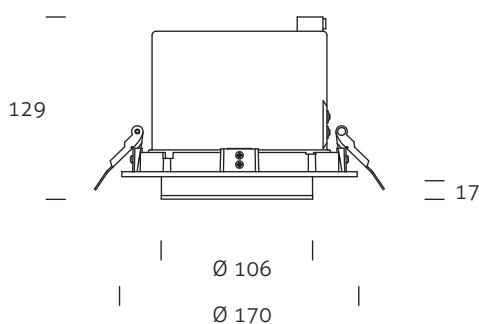

100°	Watt	€
1500lm			
2700K	108401	12W	190,-
3000K	108402	12W	190,-
4000K	108403	12W	190,-
2500lm			
2700K	108404	19W	190,-
3000K	108405	19W	190,-
4000K	108406	19W	190,-
3500lm			
2700K	108407	28W	190,-
3000K	108408	28W	190,-
4000K	108409	28W	190,-
4500lm			
2700K	108410	36W	200,-
3000K	108411	36W	200,-
4000K	108412	36W	200,-

Lightsource // Lichtbron LED
CRI // Kleurweergave index > 80
Material // Materiaal Aluminium
Cooling // Koeling Passive // Passief
Cos phi > 0,9
Driver Included, external // Inclusief, extern
IP IP20
Colors // Kleuren .01 White // Wit

On request // Op aanvraag .RAL Color // Kleur

Options on request Dimmable
Emergency

Accessoires		
000080	Honeycomb black // Honingraat zwart Ø 106	19,-
000081	Glass cover // Glas afdekplaat Ø 106	10,-
154024	Cable Male GST18 // Aansluitsnoer Male GST18 0,5m	5,-
154025	Cable Male GST18 // Aansluitsnoer Male GST18 2m	10,-
154026	Eurocable // Eurosnoer 2m	4,50

Opties op aanvraag Dali dimbaar
Casambi dimbaar
Fase afsnij dimbaar
Nood