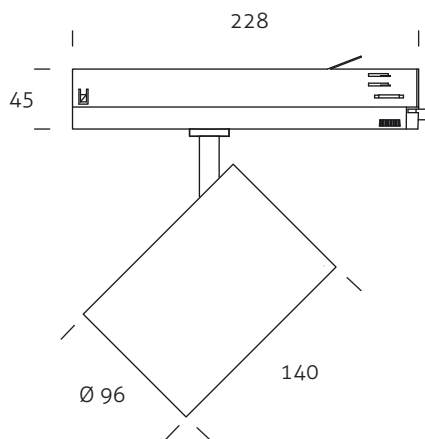

FAGUS WALLWASH

TRACK SPOT WALLWASH // RAIL SPOT WAND

- 2500lm
- 3500lm
- 4250lm

- 2700K
- 3000K
- 4000K

100°

Lightsource // Lichtbron LED
 CRI // Kleurweergave index > 80
 Material // Materiaal Aluminium
 Cooling // Koeling Passive // Passief
 Cos phi > 0,9
 Driver Included, internal // Inclusief, intern
 IP IP20
 Colors // Kleuren .01 White // Wit
 .02 Black // Zwart