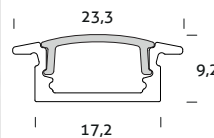

Recessed profile set // Inbouw profiel set

- Clear cover // Afscherming transparant
- 2m length // lengte
- 4x Mounting clips // Bevestigingsclips
- 4x Closing caps // Eindkapjes