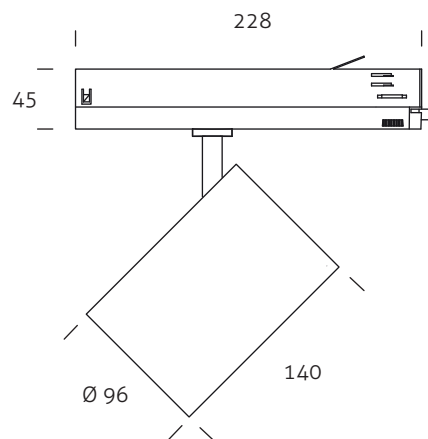

Lightsource // Lichtbron LED
CRI // Kleurweergave index 98
Material // Materiaal Aluminium
Cooling // Koeling Passive // Passief
Cos phi > 0,9
Driver Included, internal // Inclusief, intern
IP IP20
Colors // Kleuren .01 White // Wit
.02 Black // Zwart

Glass Cover // Afdekplaat glas Included // Inclusief

On request // Op aanvraag .RAL Color // Kleur

	12°	24°	36°	60°	Watt	€
1500lm						
2700K	113301	113302	113303	113304	15W	210,-
3000K	113305	113306	113307	113308	13W	210,-
2500lm						
2700K	113309	113310	113311	113312	28W	210,-
3000K	113313	113314	113315	113316	28W	210,-