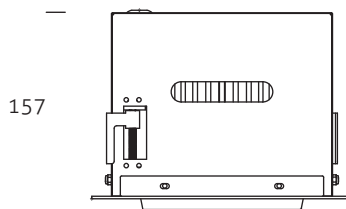

PANSA ART

ART RECESSED CARDANIC // INBOUW CARDANISCH

● 1500lm

● 2500lm

● 3500lm

● 2700K

● 3000K

▲ 15°

▲ 30°

▲ 45°

▲ 60°

157

205 x 205

	15°	30°	45°	60°	Watt	€
1500lm						
2700K	130301	130302	130303	130304	15W	210,-
3000K	130305	130306	130307	130308	13W	210,-
2500lm						
2700K	130309	130310	130311	130312	28W	210,-
3000K	130313	130314	130315	130316	28W	210,-
3500lm						
2700K	130317	130318	130319	130320	43W	220,-
3000K	130321	130322	130323	130324	36W	220,-

Accessoires

000080	Honeycomb black // Honingraat zwart Ø 106	19,-
000081	Glass cover // Glas afdekplaat Ø 106	10,-
154024	Cable Male GST18 // Aansluitsnoer Male GST18 0,5m	5,-
154025	Cable Male GST18 // Aansluitsnoer Male GST18 2m	10,-
154026	Eurocable // Eurosnoer 2m	4,50

Lightsource // Lichtbron	LED
CRI // Kleurweergave index	98
Material // Materiaal	Aluminium
Cooling // Koeling	Passive // Passief
Cos phi	> 0,9
Driver	Included, external // Inclusief, extern
IP	IP20
Colors // Kleuren	.01 White // Wit .02 Black // Zwart
Options on request	Dimmable Emergency

Opties op aanvraag	Dali dimbaar Casambi dimbaar Nood