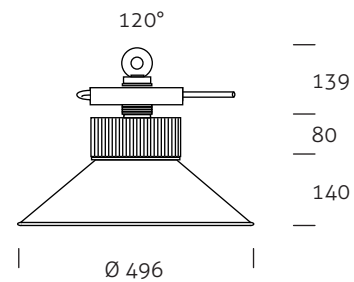

	Watt	€
2500lm		
3000K 205001	19W	290,-

SERATTA

HIGHBAY

- 11500lm
- 14500lm
- 20500lm

- 3000K
- 4000K

- ▲ 71°
- ▲ 120°

	71°	120°	Watt	€
Acryl				
11500lm				
3000K	164043	164044	75W	470,-
4000K	164045	164046	75W	470,-
14500lm				
3000K	164047	164048	95W	495,-
4000K	164049	164020	95W	495,-
20500lm				
3000K	164050	164051	135W	595,-
4000K	164052	164053	135W	595,-
Aluminium				
11500lm				
3000K	164054	164055	75W	470,-
4000K	164056	164057	75W	470,-
14500lm				
3000K	164058	164059	95W	495,-
4000K	164060	164061	95W	495,-
20500lm				
3000K	164062	164063	135W	595,-
4000K	164064	164065	135W	595,-