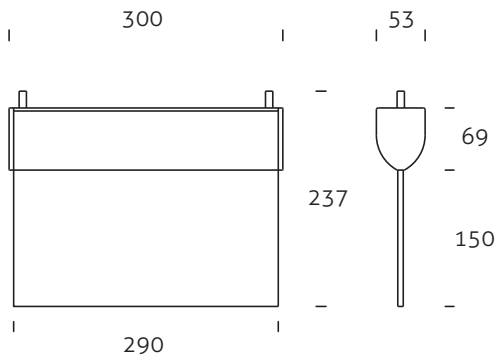

VICIA PICTO

EMERGENCY SURFACE FIXTURE // OPBOUW NOOD ARMATUUR

- Bracket
- Vicia
- Picto

Lightsource // Lichtbron LED
Light output // Lichtopbrengst 300cd/m²
Input - Output 230 VAC 50Hz
Batteries // Batterij NiMH 2.4V 1800mAh
Emergency time // Nood duur 180 minutes // 180 minuten

Color // Kleur Aluminium
On request // Op aanvraag White // Wit
Black // Zwart

Standards // Normeringen EN 60598-1
EN 60598-2-22
ISO 7010
Auto test

			Watt	€
Bracket	Plafond	199212		25,-
	Wand	199210		25,-
	Haaks	199211		25,-
	Pendel	199213		45,-
	Rail	199219		45,-
Vicia	Fixture	199201	7W	130,-
Picto	Up	199220		15,-
	Down	199221		15,-
	R/L	199222		15,-