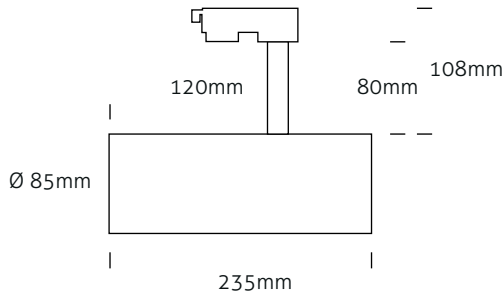

LAEVIS

TRACK SPOT // RAIL SPOT

- 1500lm
 - 2500lm
 - 3500lm
-
- 2700K
 - 3000K
 - 4000K

- ▲ 12°
- ▲ 24°
- ▲ 36°
- ▲ 60°

- Lightsource // Lichtbron LED
- CRI // Kleurweergave index > 80
- Material // Materiaal Aluminium
- Cooling // Koeling Passive // Passief
- Cos phi > 0,9
- Driver Included, internal // Inclusief, intern
- IP IP20
- Colors // Kleuren .01 White // Wit
.02 Black // Zwart
- Glass Cover // Afdekplaat glas Included // Inclusief