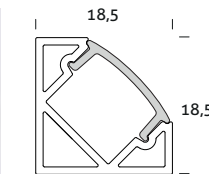

Corner profile set // Hoek profiel set

- Opal cover // Afscherming opaal
- 2m length // lengte
- 4x Mounting clips // Bevestigingsclips
- 4x Closing caps // Eindkapjes