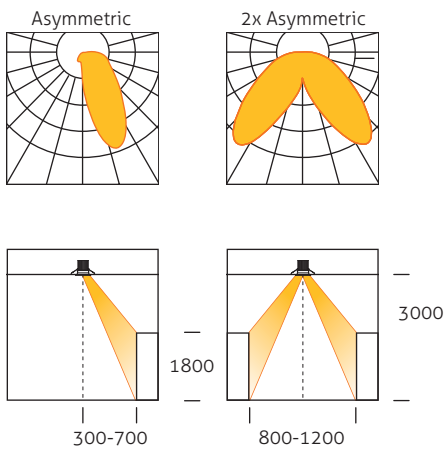

BRIZA

RECESSED SPOT // INBOUW SPOT

- 1500lm
- 3000lm

- 2700K
- 3000K
- 4000K

- ▲ Asym.
- ▲▲ 2x Asym.

	Asym.	2x Asym.	Watt	€
1500lm				
2700K	146004	146003	12W	200,-
3000K	146008	146007	12W	200,-
4000K	146012	146011	12W	200,-
3000lm				
2700K	146016	146015	22W	220,-
3000K	146020	146019	22W	220,-
4000K	146024	146023	22W	220,-