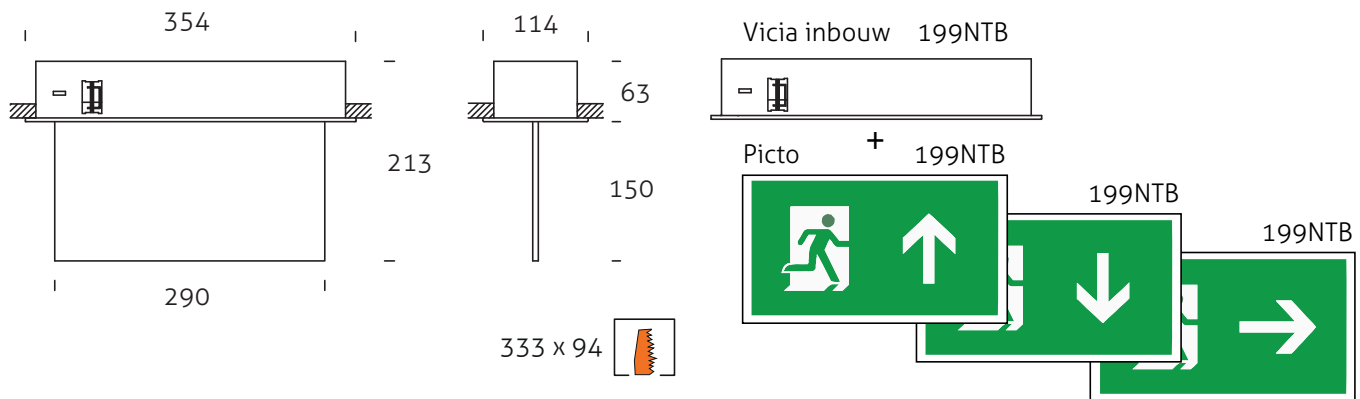

VICIA PICTO INBOUW

EMERGENCY RECESSED FIXTURE // INBOUW NOOD ARMATUUR

- Vicia
- Picto

Lightsource // Lichtbron LED
Light output // Lichtopbrengst 300cd/m²
Input - Output 230 VAC 50Hz
Batteries // Batterij NiMH 2.4V 1800mAh
Emergency time // Nood duur 180 minutes // 180 minuten

Colors // Kleuren .01 White // Wit
On request // Op aanvraag .02 Black // Zwart

Standards // Normeringen EN 60598-1
EN 60598-2-22
ISO 010
Auto test

			Watt	€
Vicia	Fixture	199205	7W	170,-
Picto	Up	199220		15,-
	Down	199221		15,-
	R/L	199222		15,-

Accessoires

154024	Cable Male GST18 // Aansluitsnoer Male GST18 0,5m	5,-
154025	Cable Male GST18 // Aansluitsnoer Male GST18 2m	10,-
154026	Eurocable // Eurosnoer 2m	4,50