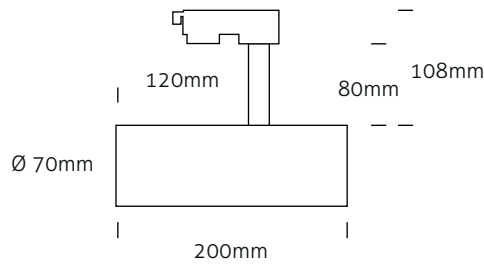

800lm •
1500lm ●
2500lm ●●

2700K ●
3000K ●
4000K ●

12° ▲
24° ▲▲
36° ▲▲▲
60° ▲▲▲▲

Lightsource // Lichtbron LED
CRI // Kleurweergave index > 80
Material // Materiaal Aluminium
Cooling // Koeling Passive // Passief
Cos phi > 0,9
Driver Included, internal // Inclusief, intern
IP IP20