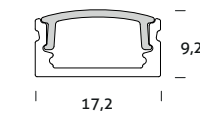

Clear // Transparant

Surface profile set // Opbouw profiel set

- Clear cover // Afscherming transparant
- 2m length // lengte
- 4x Mounting clips // Bevestigingsclips
- 4x Closing caps // Eindkapjes