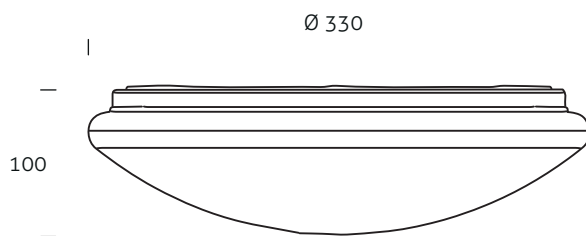

MOON

DOWNLIGHT

• 1500lm

• 3000K

120°

Lightsource // Lichtbron LED
CRI // Kleurweergave index > 80
Material // Materiaal Aluminium
Cooling // Koeling Passive // Passief
Cos phi > 0,9
Driver Included, internal // Inclusief, intern
IP IP20
Colors // Kleuren .01 White // Wit

Functions // Functies Multisensor
HF presence and daylight
Adjustable with Dip-switch

	120°		Watt	€
1500lm				
3000K	204001		18W	85,-
3000K	204002	sensor	18W	95,-