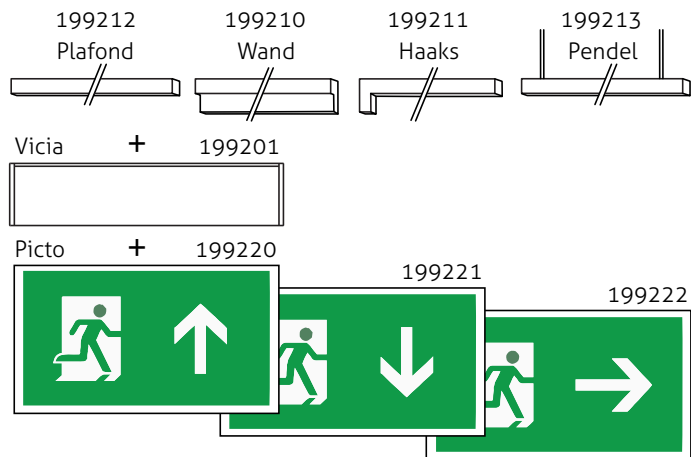

VICIA PICTO

EMERGENCY SURFACE FIXTURE // OPBOUW NOOD ARMATUUR

- Bracket
- Vicia
- Picto

Lightsource // Lichtbron LED
Light output // Lichtopbrengst 300cd/m²
Input - Output 230 VAC 50Hz
Batteries // Batterij NiMH 2.4V 1800mAh
Emergency time // Nood duur 180 minutes // 180 minuten

Color // Kleur Aluminium
On request // Op aanvraag White // Wit
Black // Zwart

Standards // Normeringen EN 60598-1
EN 60598-2-22
ISO 7010
Auto test

			Watt	€
Bracket	Plafond	199212		25,-
	Wand	199210		25,-
	Haaks	199211		25,-
	Pendel	199213		45,-
	Rail	199219		45,-
Vicia	Fixture	199201	7W	130,-
Picto	Up	199220		15,-
	Down	199221		15,-
	R/L	199222		15,-