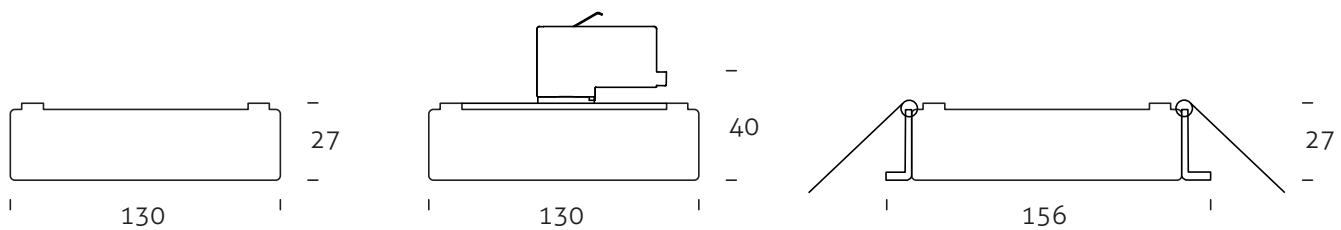

	35° ▲	Watt	€
190lm			
2700K	125029	5W	29,-
400lm			
2700K	125036	8W	39,-

EMERGENCY // NOOD

VICIA NOOD

EMERGENCY FIXTURE // NOOD ARMATUUR

Vicia Nood •

Hoogte 2,5m Afstand tot muur 3,8m Steekmaat 8,1m
Hoogte 3,0m Afstand tot muur 4,2m Steekmaat 9,3m