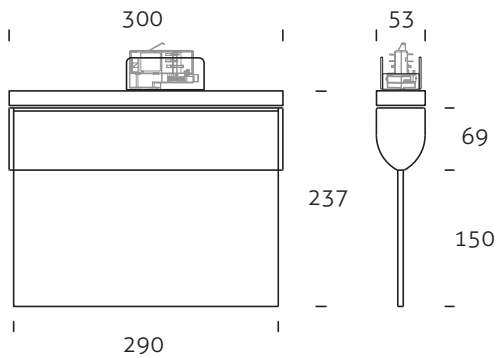

VICIA PICTO RAIL

EMERGENCY TRACK FIXTURE // RAIL NOOD ARMATUUR

- Rail •
- Vicia •
- Picto •

Rail 199219

Vicia + 199201

Picto + 199220

Lightsource // Lichtbron LED
Light output // Lichtopbrengst 300cd/m²
Input - Output 230 VAC 50Hz
Batteries // Batterij NiMH 2.4V 1800mAh
Emergency time // Nood duur 180 minutes // 180 minuten

Color // Kleur Aluminium
On request // Op aanvraag White // Wit
Black // Zwart

Standards // Normeringen EN 60598-1
EN 60598-2-22
ISO 7010
Auto test

			Watt	€
Rail	Bracket	199219		45,-
Vicia	Fixture	199201	7W	130,-
Picto	Up	199220		15,-
	Down	199221		15,-
	R/L	199222		15,-