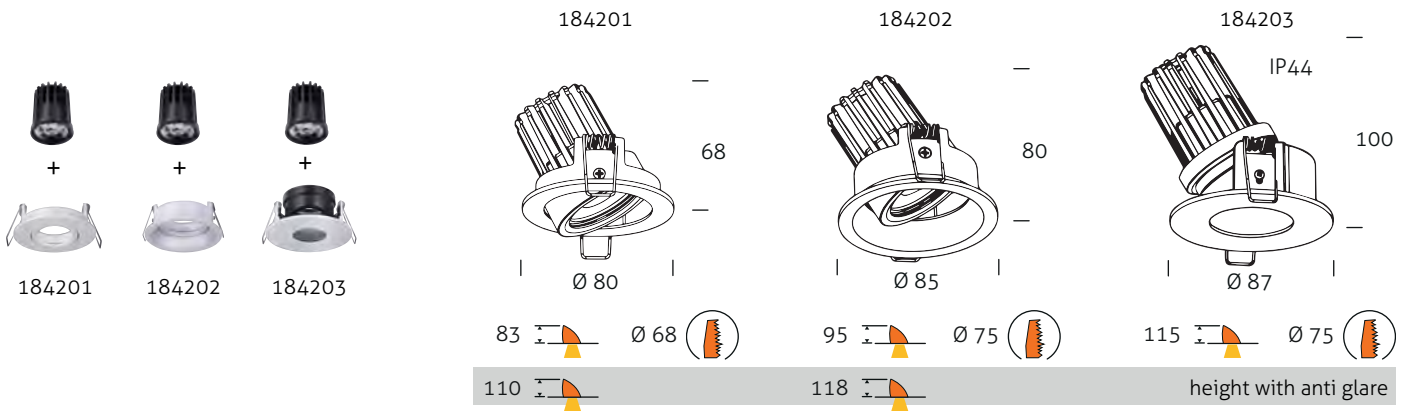

POA ROUND

RECESSED SPOT // INBOUW SPOT

- Round

- ▲ 18°
- ▲ 35°
- ▲ 56°

Colors // Kleuren .01 White // Wit
 .02 Black // Zwart

UGR with anti-glare 13
 Round Deep (add anti glare)
 Round Flat (add anti glare)
 Round IP44 (anti glare included)