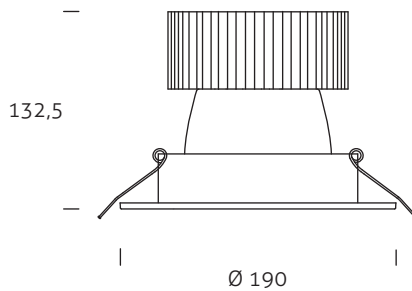

Watt	€
1500lm			
2700K	103013	12W	110,-
3000K	103014	12W	110,-
4000K	103015	12W	110,-
2500lm			
2700K	103016	19W	120,-
3000K	103017	19W	120,-
4000K	103018	19W	120,-
3500lm			
2700K	103022	28W	130,-
3000K	103019	28W	130,-
4000K	103020	28W	130,-

Accessoires

154024	Cable Male GST18 // Aansluitsnoer Male GST18 0,5m	5,-
154025	Cable Male GST18 // Aansluitsnoer Male GST18 2m	10,-
154026	Eurocable // Eurosnoer 2m	4,50

Lightsource // Lichtbron LED
CRI // Kleurweergave index > 80
Material // Materiaal Aluminium
Cooling // Koeling Passive // Passief
Cos phi > 0,9
Driver Included, external // Inclusief, extern
IP IP20/IP20
Colors // Kleuren .01 White // Wit
On request // Op aanvraag .RAL Color // Kleur

Options on request Dimmable
Emergency

Opties op aanvraag Dali dimbaar
Casambi dimbaar
Nood