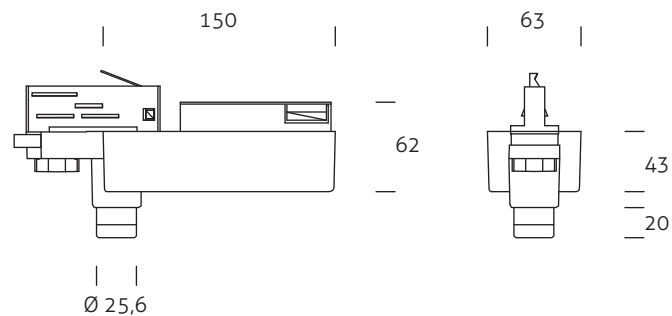

Lightsource // Lichtbron LED
CRI // Kleurweergave index > 80
Input - Output 195-265 VAC - 3.63V 380mA DC
Batteries // Batterij NiMH 1.2V 700mAh x 3
Charge time first charge 24 hour
Oplaad tijd eerste maal opladen 24 uur
Emergency time // Nood duur 90 minutes // 90 minuten

Colors // Kleuren .01 White // Wit
.02 Black // Zwart

LED indicator On - Power connected
Off - Power disconnected

Test button Keep the button pressed
Power down simulation

LED indicator Aan - voedingsspanning
Uit - geen voedingsspanning

Test knop Houd knop ingedrukt
geen voedingsspanning simulatie

146lm
3000K 199101 5W 175,-