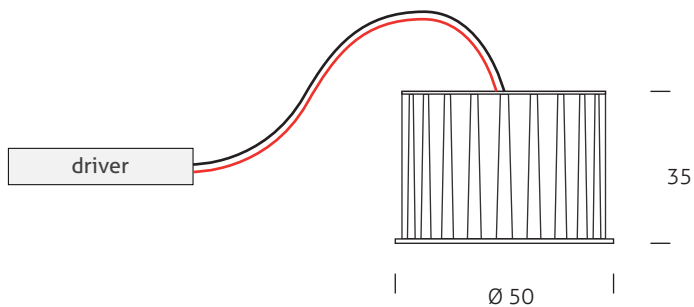

MR16 SET

LIGHTSOURCE & DRIVER // LICHTBRON & DRIVER

- 190lm
- 400lm

● 2700K

▲ 35°

Lightsource // Lichtbron LED MR16
CRI // Kleurweergave index > 85
Cooling // Koeling Passive // Passief
Cos phi > 0,9
Driver Included // Inclusief
Dimmable Phase-cut
check the compatibility
Dimbaar Fase aansnij
zelf compatibiliteit met dimmer testen

	35°	Watt	€
190lm			
2700K	125039	5W	29,-
400lm			
2700K	125041	8W	39,-