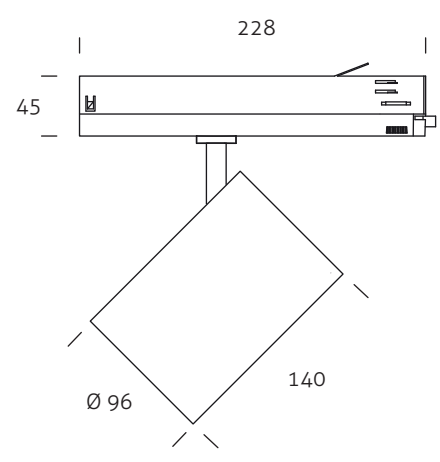

12° ▲	30° ▲	45° ▲	60° ▲	Watt	€
	Fish	2000lm	138101	138102	138103	138104	17W 210,-
	3000K CRI>90	2000lm	138105	138106	138107	138108	21W 210,-
	2700K gold	2000lm	138109	138110	138111	138112	19W 210,-
	2400K gold+	2000lm	138113	138114	138115	138116	30W 210,-
	Meat+	2000lm	138117	138118	138119	138120	30W 210,-
	Fresh meat	2000lm	138121	138122	138123	138124	32W 210,-

Lightsource // Lichtbron LED
CRI // Kleurweergave index > 90
Material // Materiaal Aluminium
Cooling // Koeling Passive // Passief
Cos phi > 0,9
Driver Internal // Intern
IP IP20
Colors // Kleuren .01 White // Wit
.02 Black // Zwart

On request // Op aanvraag .RAL Color // Kleur
Glass Cover // Afdekplaat glas Included // Inclusief