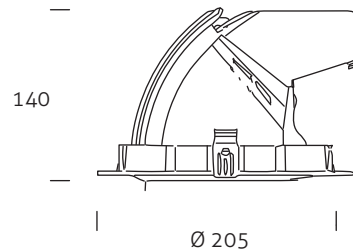

Lightsource // Lichtbron	LED
CRI // Kleurweergave index	98
Material // Materiaal	Aluminium
Cooling // Koeling	Passive // Passief
Cos phi	> 0,9
Driver	Included, external // Inclusief, extern
IP	IP20
Colors // Kleuren	.01 White // Wit .18 Grey // Grijs
On request // Op aanvraag	.RAL Color // Kleur
Options on request	Dimmable Emergency

	15°	30°	45°	60°	Watt	€
1500lm						
2700K	109301	109302	109303	109304	15W	210,-
3000K	109305	109306	109307	109308	13W	210,-
2500lm						
2700K	109309	109310	109311	109312	28W	210,-
3000K	109313	109314	109315	109316	28W	210,-
3500lm						
2700K	109317	109318	109319	109320	43W	220,-
3000K	109321	109322	109323	109324	36W	220,-

Accessoires

154024	Cable Male GST18 // Aansluitsnoer Male GST18 0,5m	5,-
154025	Cable Male GST18 // Aansluitsnoer Male GST18 2m	10,-
154026	Eurocable // Eurosnoer 2m	4,50

Opties op aanvraag	Dali dimbaar Casambi dimbaar Nood