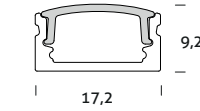

LEDSTRIP PROFILES

LEDSTRIP PROFIELEN

€

Opal // Opaal

Surface profile set // Opbouw profiel set

- Opal cover // Afscherming opaal
- 2m length // lengte
- 4x Mounting clips // Bevestigingsclips
- 4x Closing caps // Eindkapjes