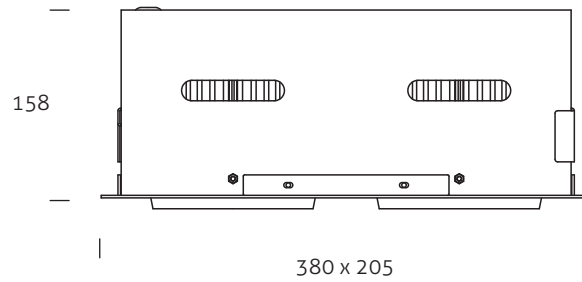

PANSA DOUBLE ART

ART RECESSED CARDANIC // INBOUW CARDANISCH

- 2x 1500lm
- 2x 2500lm
- 2x 3500lm

- 2700K
- 3000K

- ▲ 15°
- ▲ 30°
- ▲ 45°
- ▲ 60°

	15°	30°	45°	60°	Watt	€
2x 1500lm						
2700K	131301	131302	131303	131304	2x15W	320,-
3000K	131305	131306	131307	131308	2x13W	320,-
2x 2500lm						
2700K	131309	131310	131311	131312	2x28W	320,-
3000K	131313	131314	131315	131316	2x28W	320,-
2x 3500lm						
2700K	131317	131318	131319	131320	2x43W	330,-
3000K	131321	131322	131323	131324	2x36W	330,-

Lightsource // Lichtbron LED
CRI // Kleurweergave index 98
Material // Materiaal Aluminium
Cooling // Koeling Passive // Passief
Cos phi > 0,9
Driver Included, external // Inclusief, extern
IP IP20
Colors // Kleuren .01 White // Wit
.02 Black // Zwart

Options on request Dimmable
Emergency

Opties op aanvraag Dali dimbaar
Casambi dimbaar
Nood

Accessoires

000080	Honeycomb black // Honingraat zwart Ø 106	19,-
000081	Glass cover // Glas afdekplaat Ø 106	10,-
154024	Cable Male GST18 // Aansluitsnoer Male GST18 0,5m	5,-
154025	Cable Male GST18 // Aansluitsnoer Male GST18 2m	10,-
154026	Eurocable // Eurosnoer 2m	4,50