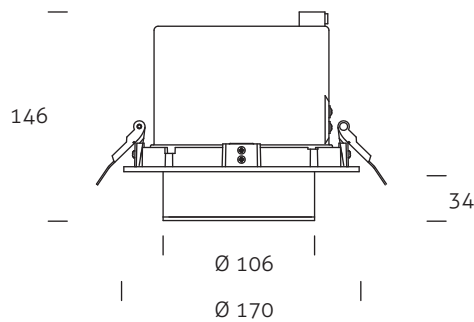

Lightsource // Lichtbron LED
CRI // Kleurweergave index 95
Material // Materiaal Aluminium
Cooling // Koeling Passief // Passief
Cos phi > 0,9
Driver Included, external // Inclusief, extern
IP IP20
Colors // Kleuren .01 White // Wit

On request // Op aanvraag .RAL Color // Kleur

Options on request Dimmable
Emergency

Opties op aanvraag Dali dimbaar
Casambi dimbaar
Nood

	15° ▲	30° ▲	45° ▲	60° ▲	Watt	€
1500lm						
3250K	108201	108202	108203	108204	13W	210,-
3000lm						
3250K	108205	108206	108207	108208	28W	210,-
4500lm						
3250K	108209	108210	108211	108212	41W	210,-

Accessoires

000080	Honeycomb black // Honingraat zwart Ø 106	19,-
000081	Glass cover // Glas afdekplaat Ø 106	10,-
154024	Cable Male GST18 // Aansluitsnoer Male GST18 0,5m	5,-
154025	Cable Male GST18 // Aansluitsnoer Male GST18 2m	10,-
154026	Eurocable // Eurosnoer 2m	4,50