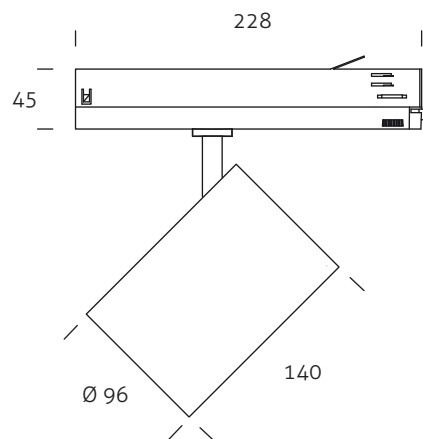

FAGUS

TRACK SPOT // RAIL SPOT

- 1500lm •
- 2500lm ●
- 3500lm ●●
- 4250lm ●●●

- 2700K ●
- 3000K ●●
- 4000K ●●●

- 12° ▲
- 24° ▲▲
- 36° ▲▲▲
- 60° ▲▲▲▲

	12°	24°	36°	60°	Watt	€
1500lm						
2700K	138001	138002	138003	138004	12W	150,-
3000K	138005	138006	138007	138008	12W	150,-
4000K	138009	138010	138011	138012	12W	150,-
2500lm						
2700K	138013	138014	138015	138016	19W	160,-
3000K	138017	138018	138019	138020	19W	160,-
4000K	138021	138022	138023	138024	19W	160,-
3500lm						
2700K	138025	138026	138027	138028	28W	170,-
3000K	138029	138030	138031	138032	28W	170,-
4000K	138033	138034	138035	138036	28W	170,-
4250lm						
2700K	138037	138038	138039	138040	33W	180,-
3000K	138041	138042	138043	138044	33W	180,-
4000K	138045	138046	138047	138048	33W	180,-