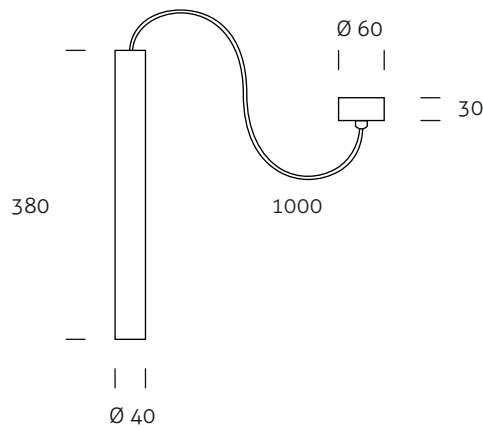

	120°		Watt	€
4200lm				
4000K	172001	1263mm	35W	130,-
7000lm				
4000K	172002	1560mm	55W	150,-
9000lm				
4000K	172003	1560mm	75W	178,-

PENDANT // PENDEL

Pendant

CANINA

PENDANT // PENDEL

• 550lm

• 3000K

▲ 20°