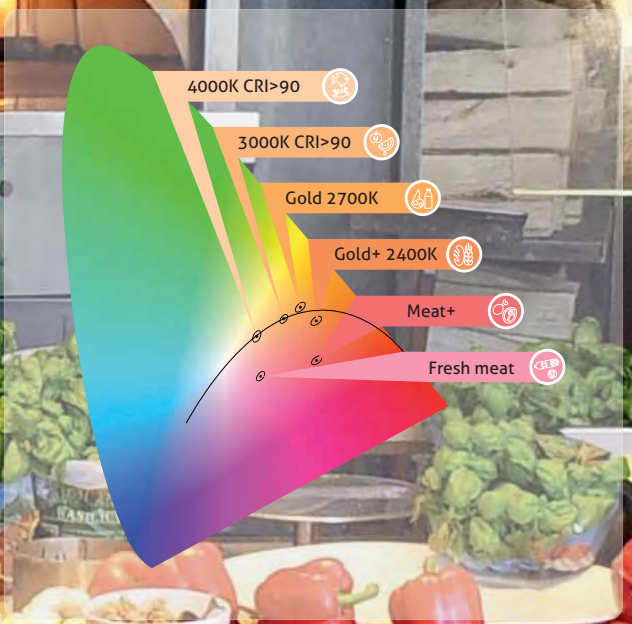

	100° ▲	Watt	€
3000lm			
3000K	100100	24W	145,-

PIZZA

sous - champignon
rella - cherry tomat - pesto
3 Kazen
saus - Mozzarella - Pesto
Kazen - cherry tomat - Rucola

FOOD 25

FAGUS

FOOD TRACK SPOT // RAIL SPOT