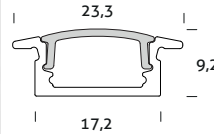

Recessed profile set // Inbouw profiel set

- Opal cover // Afscherming opaal
- 2m length // lengte
- 4x Mounting clips // Bevestigingsclips
- 4x Closing caps // Eindkapjes