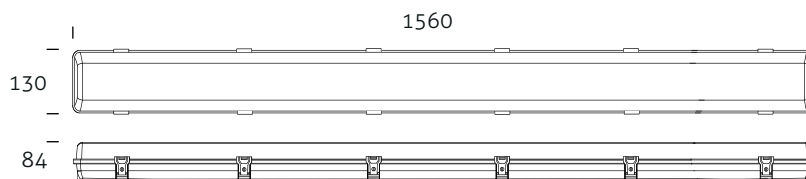

55W 7000lm
75W 9000lm