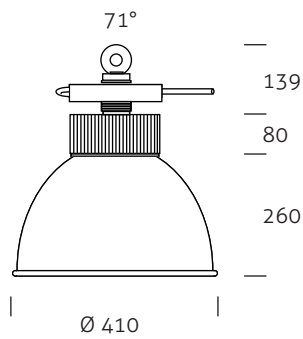

	Watt	€
2500lm		
3000K 205001	19W	290,-

SERATTA

HIGHBAY

- 11500lm
- 14500lm
- 20500lm

- 3000K
- 4000K

- ▲ 71°
- ▲ 120°

	71°	120°	Watt	€
Acryl				
11500lm				
3000K	164043	164044	75W	470,-
4000K	164045	164046	75W	470,-
14500lm				
3000K	164047	164048	95W	495,-
4000K	164049	164020	95W	495,-
20500lm				
3000K	164050	164051	135W	595,-
4000K	164052	164053	135W	595,-
Aluminium				
11500lm				
3000K	164054	164055	75W	470,-
4000K	164056	164057	75W	470,-
14500lm				
3000K	164058	164059	95W	495,-
4000K	164060	164061	95W	495,-
20500lm				
3000K	164062	164063	135W	595,-
4000K	164064	164065	135W	595,-