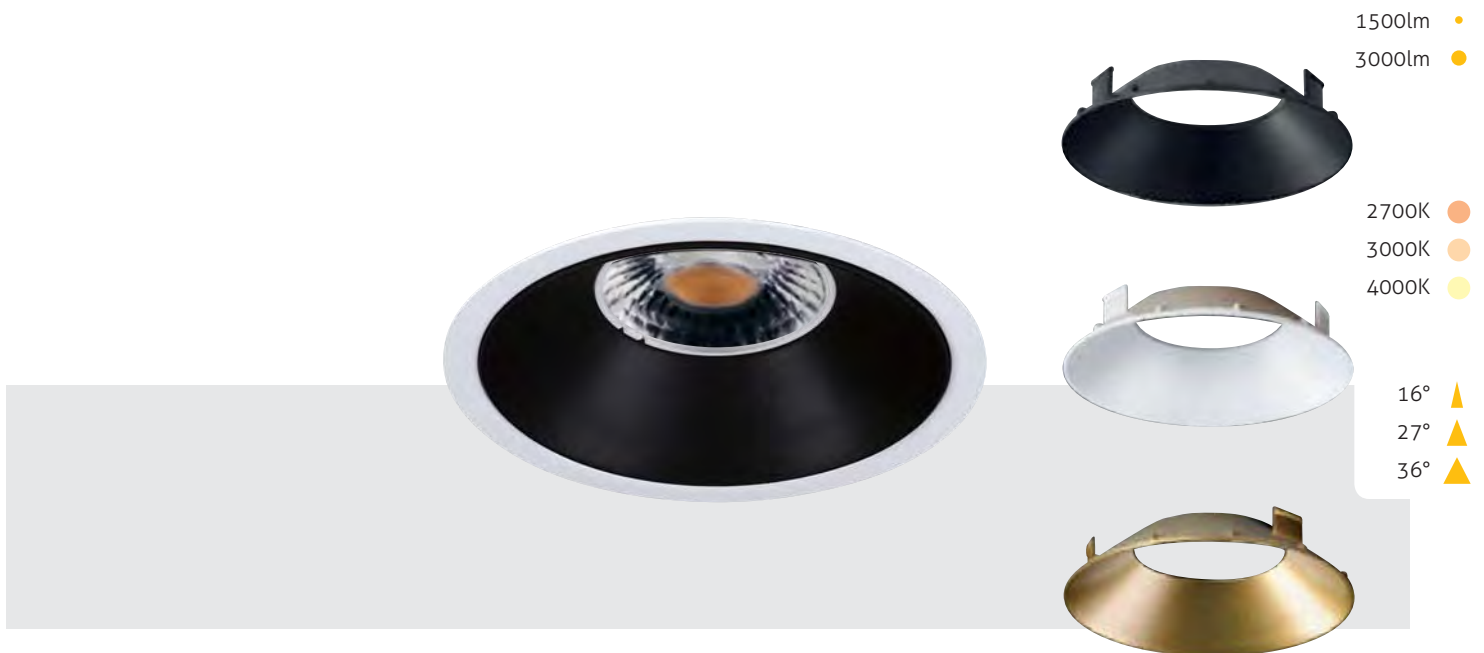

BRIZA

RECESSED SPOT // INBOUW SPOT

	16°	27°	36°	Watt	€
1500lm					
2700K	146025	146026	146027	12W	150,-
3000K	146028	146029	146030	12W	150,-
4000K	146031	146032	146033	12W	150,-
3000lm					
2700K	146034	146035	146036	22W	170,-
3000K	146037	146038	146039	22W	170,-
4000K	146040	146041	146042	22W	170,-

Lightsource // Lichtbron	LED
CRI // Kleurweergave index	> 80
Material // Materiaal	Aluminium
Cooling // Koeling	Passive // Passief
Cos phi	> 0,9
Driver	Included, external // Inclusief, extern
IP	IP20/IP20
Colors // Kleuren	.01 White // Wit
	.02 Black // Zwart
On request // Op aanvraag	.RAL Color // Kleur
	Dali dimbaar
	Casambi dimbaar
	Fase afsnij dimbaar
	Nood

Accessoires		
146901	Front ring white // Ring wit	10,-
146902	Front ring black // Ring zwart	10,-
146909	Front ring gold // Ring goud	10,-
-		
154024	Cable Male GST18 // Aansluitsnoer Male GST18 0,5m	5,-
154025	Cable Male GST18 // Aansluitsnoer Male GST18 2m	10,-
154026	Eurocable // Eurosnoer 2m	4,50