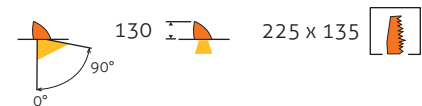

Opties op aanvraag Dali dimbaar
 Casambi dimbaar
 Fase afsnij dimbaar
 Nood

VITIS

RECESSED WALLWASH // INBOUW WALLWASH

- 1500lm
- 2500lm
- 3500lm
- 4500lm

- 2700K
- 3000K
- 4000K

- ▲ 50°
- ▲ 70 x 90°

	50°	70 x 90°	Watt	€
1500lm				
2700K	166000	166001	12W	150,-
3000K	166002	166003	12W	150,-
4000K	166004	166005	12W	150,-
2500lm				
2700K	166006	166007	19W	160,-
3000K	166008	166009	19W	160,-
4000K	166010	166011	19W	160,-
3500lm				
2700K	166012	166013	28W	170,-
3000K	166014	166015	28W	170,-
4000K	166016	166017	28W	170,-
4500lm				
2700K	166018	166019	36W	180,-
3000K	166020	166021	36W	180,-
4000K	166022	166023	36W	180,-