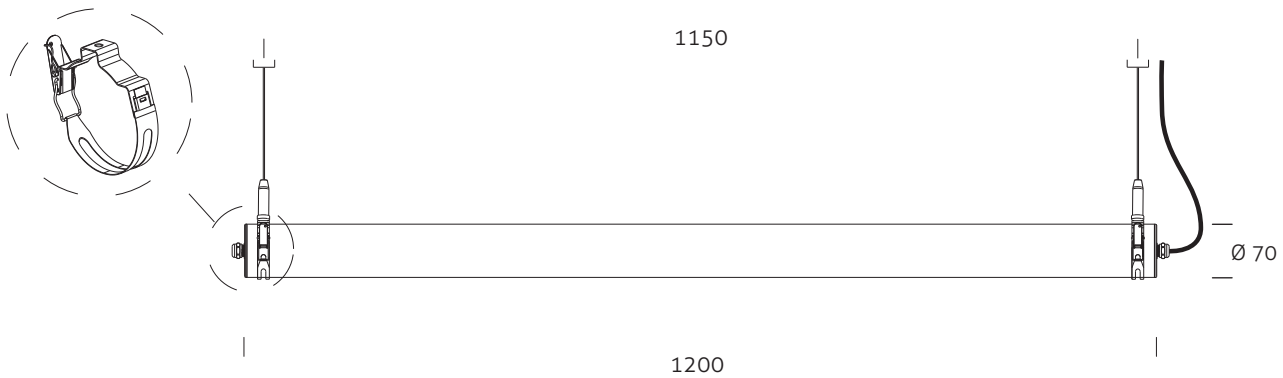

TUBULAR

PENDANT // PENDEL

2500lm •

3000K •

Lightsource // Lichtbron LED
CRI // Kleurweergave index > 80
Material // Materiaal PC
Cooling // Koeling Passive // Passief
Cos phi > 0,95
Driver Included, internal // Inclusief, intern
IP IP67 / IK08

	Watt	€
2500lm		
3000K 205001	19W	290,-