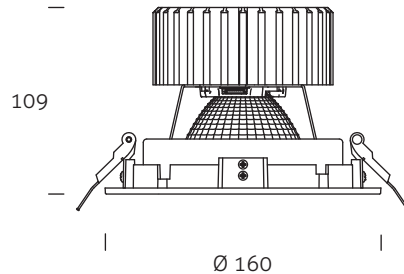

- 1500lm ●
- 2500lm ●
- 3500lm ●
- 4500lm ●
- 2700K ●
- 3000K ●
- 4000K ●

- 15° ▲
- 30° ▲
- 45° ▲
- 60° ▲

	15°	30°	45°	60°	Watt	€
1500lm						
2700K	110029	110030	110031	110032	12W	150,-
3000K	110001	110002	110003	110004	12W	150,-
4000K	110033	110034	110035	110036	12W	150,-
2500lm						
2700K	110013	110025	110014	110015	19W	160,-
3000K	110005	110006	110007	110008	19W	160,-
4000K	110016	110027	110017	110018	19W	160,-
3500lm						
2700K	110019	110026	110020	110021	28W	170,-
3000K	110009	110010	110011	110012	28W	170,-
4000K	110022	110028	110023	110024	28W	170,-
4500lm						
2700K	110045	110046	110047	110048	36W	180,-
3000K	110037	110038	110041	110042	36W	180,-
4000K	110039	110040	110043	110044	36W	180,-

- Lightsource // Lichtbron LED
- CRI // Kleurweergave index > 80
- Material // Materiaal Aluminium
- Cooling // Koeling Passive // Passief
- Cos phi > 0,9
- Driver Included, external // Inclusief, extern
- IP IP20
- Colors // Kleuren .01 White // Wit
- On request // Op aanvraag .RAL Color // Kleur
- Options on request Dimmable
  Emergency

Accessoires		
000080	Honeycomb black // Honingraat zwart Ø 106	19,-
000081	Glass cover // Glas afdekplaat Ø 106	10,-
154024	Cable Male GST18 // Aansluitsnoer Male GST18 0,5m	5,-
154025	Cable Male GST18 // Aansluitsnoer Male GST18 2m	10,-
154026	Eurocable // Eurosnoer 2m	4,50

- Opties op aanvraag Dali dimbaar
- Casambi dimbaar
- Fase afsnij dimbaar
- Nood