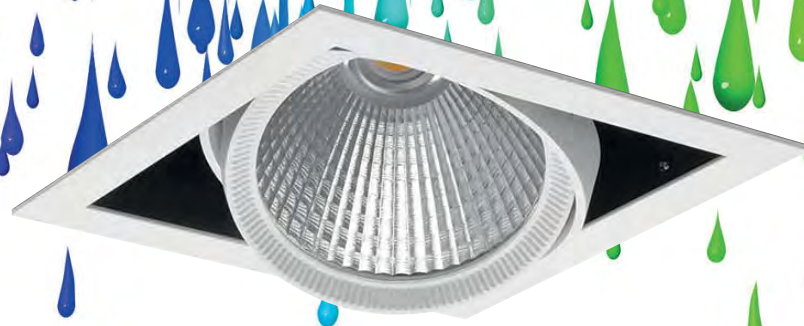

PANSA ART

ART RECESSED CARDANIC // INBOUW CARDANISCH

● 1500lm

● 2500lm

● 3500lm

● 2700K

● 3000K

▲ 15°

▲ 30°

▲ 45°

▲ 60°

157

205 x 205

	15°	30°	45°	60°	Watt	€
1500lm						
2700K	130301	130302	130303	130304	15W	210,-
3000K	130305	130306	130307	130308	13W	210,-
2500lm						
2700K	130309	130310	130311	130312	28W	210,-
3000K	130313	130314	130315	130316	28W	210,-
3500lm						
2700K	130317	130318	130319	130320	43W	220,-
3000K	130321	130322	130323	130324	36W	220,-

Accessoires

000080	Honeycomb black // Honingraat zwart Ø 106	19,-
000081	Glass cover // Glas afdekplaat Ø 106	10,-
154024	Cable Male GST18 // Aansluitsnoer Male GST18 0,5m	5,-
154025	Cable Male GST18 // Aansluitsnoer Male GST18 2m	10,-
154026	Eurocable // Eurosnoer 2m	4,50

Lightsource // Lichtbron	LED
CRI // Kleurweergave index	98
Material // Materiaal	Aluminium
Cooling // Koeling	Passive // Passief
Cos phi	> 0,9
Driver	Included, external // Inclusief, extern
IP	IP20
Colors // Kleuren	.01 White // Wit .02 Black // Zwart
Options on request	Dimmable Emergency

Opties op aanvraag	Dali dimbaar Casambi dimbaar Nood