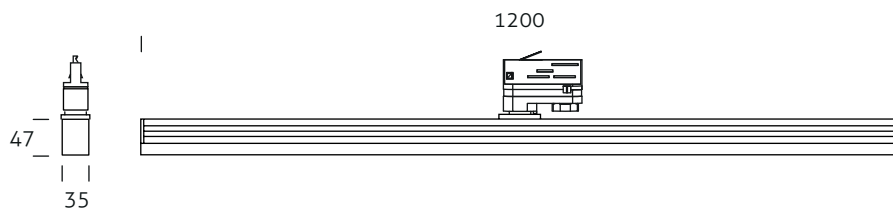

Lightsource // Lichtbron LED
CRI // Kleurweergave index > 80
Material // Materiaal Aluminium
Cooling // Koeling Passive // Passief
Cos phi > 0,9
Driver Included, internal // Inclusief, intern
IP IP20
Colors // Kleuren .18 Grey // Grijs

	100° ▲	Watt	€
3000lm			
3000K	100100	24W	145,-