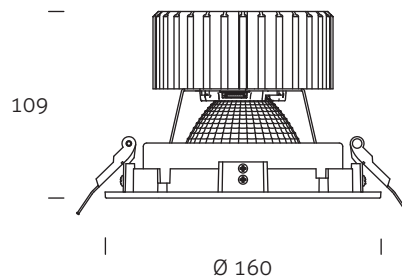

15°	30°	45°	60°	Watt	€
Fish	2000lm	110101	110102	110103	110104	17W	210,-
3000K CRI>90	2000lm	110105	110106	110107	110108	21W	210,-
2700K gold	2000lm	110109	110110	110111	110112	19W	210,-
2400K gold+	2000lm	110113	110114	110115	110116	30W	210,-
Meat+	2000lm	110117	110118	110119	110120	30W	210,-
Fresh meat	2000lm	110121	110122	110123	110124	32W	210,-

Accessoires

000080	Honeycomb black // Honingraat zwart Ø 106	19,-
154024	Cable Male GST18 // Aansluitsnoer Male GST18 0,5m	5,-
154025	Cable Male GST18 // Aansluitsnoer Male GST18 2m	10,-
154026	Eurocable // Eurosnoer 2m	4,50

Lightsource // Lichtbron LED
CRI // Kleurweergave index > 90
Material // Materiaal Aluminium
Cooling // Koeling Passive // Passief
Cos phi > 0,9
Driver External // Extern
IP IP20
Colors // Kleuren .01 White // Wit

On request // Op aanvraag .RAL Color // Kleur

Glass Cover // Afdekplaat glas Included // Inclusief

Options on request Dimmable
Emergency

Opties op aanvraag Dali dimbaar
Casambi dimbaar
Nood