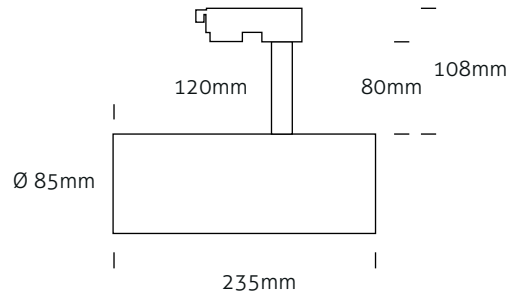

Lightsource // Lichtbron LED
CRI // Kleurweergave index 98
Material // Materiaal Aluminium
Cooling // Koeling Passive // Passief
Cos phi > 0,9
Driver Included, internal // Inclusief, intern
IP IP20
Colors // Kleuren .01 White // Wit
.02 Black // Zwart

Glass Cover // Afdekplaat glas Included // Inclusief

On request // Op aanvraag .RAL Color // Kleur

	12°	24°	36°	60°	Watt	€
1500lm						
2700K	112301	112302	112303	112304	15W	210,-
3000K	112305	112306	112307	112308	13W	210,-
2500lm						
2700K	112309	112310	112311	112312	28W	210,-
3000K	112313	112314	112315	112316	28W	210,-