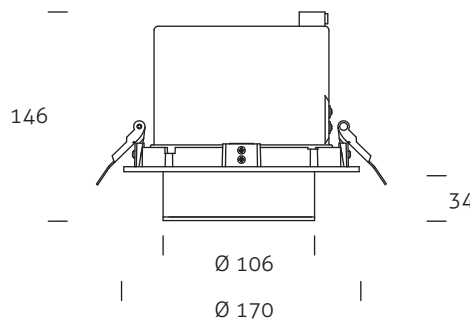

- Opties op aanvraag Dali dimbaar
- Casambi dimbaar
- Fase afsnij dimbaar
- Nood

RUBRA RICHTSPOT

RECESSED ADJUSTABLE // INBOUW RICHTSPOT

- 1500lm
 - 2500lm
 - 3500lm
 - 4500lm
- 2700K
 - 3000K
 - 4000K

- ▲ 15°
- ▲ 30°
- ▲ 45°
- ▲ 60°