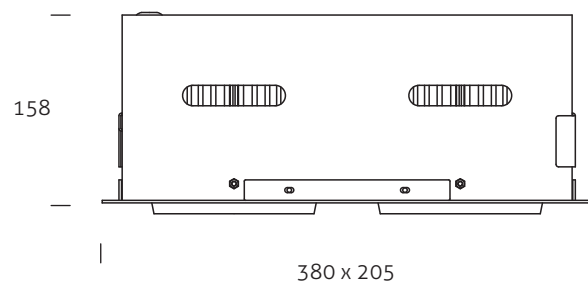

15°	30°	45°	60°	Watt	€
	Fish	2x2000lm 131101	131102	131103	131104	2x17W	320,-
	3000K CRI>90	2x2000lm 131105	131106	131107	131108	2x21W	320,-
	2700K gold	2x2000lm 131109	131110	131111	131112	2x19W	320,-
	2400K gold+	2x2000lm 131113	131114	131115	131116	2x30W	320,-
	Meat+	2x2000lm 131117	131118	131119	131120	2x30W	320,-
	Fresh meat	2x2000lm 131121	131122	131123	131124	2x32W	320,-

Accessoires		
000080	Honeycomb black // Honingraat zwart Ø 106	19,-
154024	Cable Male GST18 // Aansluitsnoer Male GST18 0,5m	5,-
154025	Cable Male GST18 // Aansluitsnoer Male GST18 2m	10,-
154026	Eurocable // Eurosnoer 2m	4,50

Lightsource // Lichtbron LED
CRI // Kleurweergave index > 90
Material // Materiaal Aluminium
Cooling // Koeling Passive // Passief
Cos phi > 0,9
Driver External // Extern
IP IP20
Colors // Kleuren .01 White // Wit
.02 Black // Zwart

Glass Cover // Afdekplaat glas Included // Inclusief

Options on request Dimmable
Emergency

Opties op aanvraag Dali dimbaar
Casambi dimbaar
Nood