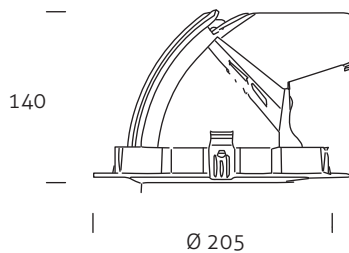

15°	30°	45°	60°	Watt	€
Fish	2000lm	109162	109163	109164	109165	17W	210,-
3000K CRI>90	2000lm	109156	109157	109158	109161	21W	210,-
2700K gold	2000lm	109150	109151	109152	109160	19W	210,-
2400K gold+	2000lm	109153	109154	109155	109159	30W	210,-
Meat+	2000lm	109170	109171	109172	109173	30W	210,-
Fresh meat	2000lm	109166	109167	109168	109169	32W	210,-

Accessoires

154024	Cable Male GST18 // Aansluitsnoer Male GST18 0,5m	5,-
154025	Cable Male GST18 // Aansluitsnoer Male GST18 2m	10,-
154026	Eurocable // Eurosnoer 2m	4,50

Lightsource // Lichtbron LED
CRI // Kleurweergave index > 90
Material // Materiaal Aluminium
Cooling // Koeling Passive // Passief
Cos phi > 0,9
Driver External // Extern
IP IP20
Colors // Kleuren .01 White // Wit
.18 Grey // Grijs

Glass Cover // Afdekplaat glas Included // Inclusief

Options on request Dimmable
Emergency

Opties op aanvraag Dali dimbaar
Casambi dimbaar
Nood