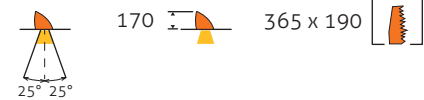

PANSA DOUBLE ART

ART RECESSED CARDANIC // INBOUW CARDANISCH

- 2x 1500lm
- 2x 2500lm
- 2x 3500lm

- 2700K
- 3000K

- ▲ 15°
- ▲ 30°
- ▲ 45°
- ▲ 60°

	15°	30°	45°	60°	Watt	€
2x 1500lm						
2700K	131301	131302	131303	131304	2x15W	320,-
3000K	131305	131306	131307	131308	2x13W	320,-
2x 2500lm						
2700K	131309	131310	131311	131312	2x28W	320,-
3000K	131313	131314	131315	131316	2x28W	320,-
2x 3500lm						
2700K	131317	131318	131319	131320	2x43W	330,-
3000K	131321	131322	131323	131324	2x36W	330,-

Lightsource // Lichtbron LED
CRI // Kleurweergave index 98
Material // Materiaal Aluminium
Cooling // Koeling Passive // Passief
Cos phi > 0,9
Driver Included, external // Inclusief, extern
IP IP20
Colors // Kleuren .01 White // Wit
.02 Black // Zwart

Options on request Dimmable
Emergency

Opties op aanvraag Dali dimbaar
Casambi dimbaar
Nood

Accessoires

000080	Honeycomb black // Honingraat zwart Ø 106	19,-
000081	Glass cover // Glas afdekplaat Ø 106	10,-
154024	Cable Male GST18 // Aansluitsnoer Male GST18 0,5m	5,-
154025	Cable Male GST18 // Aansluitsnoer Male GST18 2m	10,-
154026	Eurocable // Eurosnoer 2m	4,50