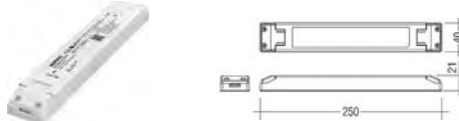

Tridonic EXCITE series

Max output: 60W
Output voltage: 24V
Dimming: N/A
Afmetingen: 250 x 40 x 21 mm