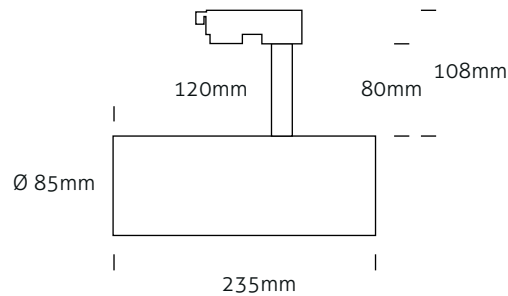

Lightsource // Lichtbron LED
CRI // Kleurweergave index 95
Material // Materiaal Aluminium
Cooling // Koeling Passive // Passief
Cos phi > 0,9
Driver Included, internal // Inclusief, intern
IP IP20
Colors // Kleuren .01 White // Wit
.02 Black // Zwart

Glass Cover // Afdeksplaat glas Included // Inclusief

On request // Op aanvraag .RAL Color // Kleur

	12° ▲	24° ▲	36° ▲	60° ▲	Watt	€
1500lm						
3250K	112201	112202	112203	112204	13W	210,-
3000lm						
3250K	112205	112206	112207	112208	28W	210,-