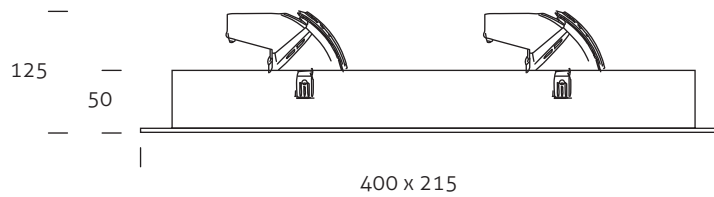

PRUNUS DUBBEL

RECESSED SPOT // INBOUW SPOT

- 2x 1500lm •
- 2x 2500lm ●
- 2x 3500lm ●●

- 2700K ●
- 3000K ●
- 4000K ●

- 12° ▲
- 24° ▲▲
- 36° ▲▲▲
- 60° ▲▲▲▲

	12°	24°	36°	60°	Watt	€
2x 1500lm						
2700K	107513	107519	107514	107532	24W	330,-
3000K	107515	107516	107520	107533	24W	330,-
4000K	107517	107518	107521	107534	24W	330,-
2x 2500lm						
2700K	107503	107504	107522	107535	38W	350,-
3000K	107505	107506	107523	107536	38W	350,-
4000K	107507	107508	107524	107537	38W	350,-
2x 3500lm						
2700K	107509	107502	107525	107538	56W	370,-
3000K	107510	107501	107526	107539	56W	370,-
4000K	107511	107512	107527	107540	56W	370,-