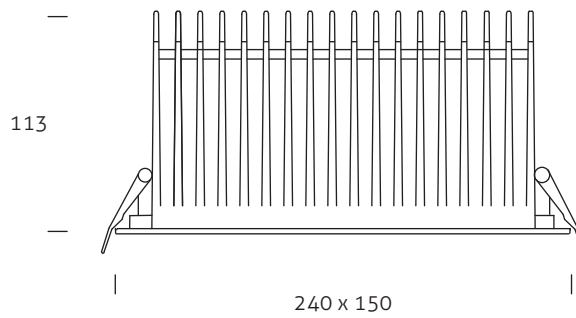

VITIS

RECESSED WALLWASH // INBOUW WALLWASH

- 1500lm
- 2500lm
- 3500lm
- 4500lm

- 2700K
- 3000K
- 4000K

- ▲ 50°
- ▲ 70 x 90°

	50°	70 x 90°	Watt	€
1500lm				
2700K	166000	166001	12W	150,-
3000K	166002	166003	12W	150,-
4000K	166004	166005	12W	150,-
2500lm				
2700K	166006	166007	19W	160,-
3000K	166008	166009	19W	160,-
4000K	166010	166011	19W	160,-
3500lm				
2700K	166012	166013	28W	170,-
3000K	166014	166015	28W	170,-
4000K	166016	166017	28W	170,-
4500lm				
2700K	166018	166019	36W	180,-
3000K	166020	166021	36W	180,-
4000K	166022	166023	36W	180,-

Lightsource // Lichtbron LED
CRI // Kleurweergave index > 80
Material // Materiaal Aluminium
Cooling // Koeling Passive // Passief
Cos phi > 0,9
Driver Included, external // Inclusief, extern
IP IP20
Colors // Kleuren .01 White // Wit
Options on request Dimmable
Emergency

Opties op aanvraag Dali dimbaar
Casambi dimbaar
Fase afsnij dimbaar
Nood

Accessoires

154024	Cable Male GST18 // Aansluitsnoer Male GST18 0,5m	5,-
154025	Cable Male GST18 // Aansluitsnoer Male GST18 2m	10,-
154026	Eurocable // Eurosnoer 2m	4,50