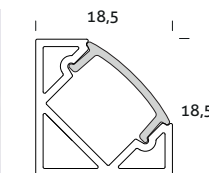

Corner profile set // Hoek profiel set

- Clear cover // Afscherming transparant
- 2m length // lengte
- 4x Mounting clips // Bevestigingsclips
- 4x Closing caps // Eindkapjes