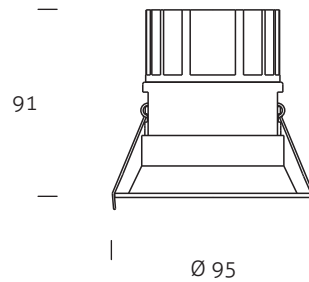

GILIA S

RECESSED SPOT // INBOUW SPOT

- 1000lm •
- 1500lm •
- 2000lm •

- 2700K •
- 3000K •
- 4000K •

- 25° ▲
- 45° ▲

	25° ▲	45° ▲	Watt	€
1000lm				
2700K	185007	185003	8W	89,-
3000K	185008	185001	8W	89,-
4000K	185009	185005	8W	89,-
1500lm				
2700K	185010	185004	12W	109,-
3000K	185011	185002	12W	109,-
4000K	185012	185006	12W	109,-
2000lm				
2700K	185013	185014	16W	119,-
3000K	185015	185016	16W	119,-
4000K	185017	185018	16W	119,-