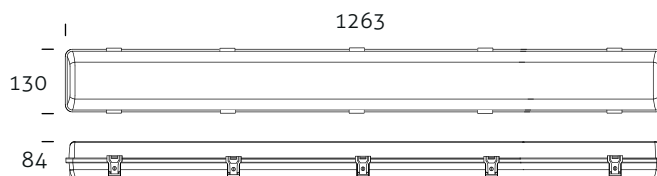

Accessoires

000080	Honeycomb black // Honingraat zwart Ø 106	19,-
000081	Glass cover // Glas afdekplaat Ø 106	10,-

BROMUS

BATTEN

- 4200lm
- 7000lm
- 9000lm

• 4000K

120°

35W 4200lm