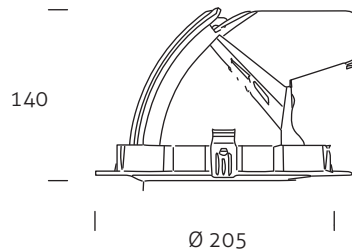

FUMOSA

RECESSED SPOT // INBOUW SPOT

1. 1500lm
   - 2500lm
   - 3500lm
   - 4500lm
2. 2700K
   - 3000K
   - 4000K

- ▲ 12°
- ▲ 24°
- ▲ 36°
- ▲ 60°

	12°	24°	36°	60°	Watt	€
1500lm						
2700K	109013	109019	109014	109032	12W	150,-
3000K	109015	109016	109020	109033	12W	150,-
4000K	109017	109018	109021	109034	12W	150,-
2500lm						
2700K	109003	109004	109022	109035	19W	160,-
3000K	109005	109006	109023	109036	19W	160,-
4000K	109007	109008	109024	109037	19W	160,-
3500lm						
2700K	109009	109002	109025	109038	28W	170,-
3000K	109010	109001	109026	109039	28W	170,-
4000K	109011	109012	109027	109040	28W	170,-
4500lm						
2700K	109045	109046	109047	109048	36W	180,-
3000K	109041	109028	109029	109042	36W	180,-
4000K	109043	109030	109031	109044	36W	180,-

Lightsource // Lichtbron LED
CRI // Kleurweergave index > 80
Material // Materiaal Aluminium
Cooling // Koeling Passive // Passief
Cos phi > 0,9
Driver Included, external // Inclusief, extern
IP IP20
Colors // Kleuren .01 White // Wit
.18 Grey // Grijs

Glass Cover // Afdekplaat glas Included // Inclusief

Options on request Dimmable
Emergency

Accessoires

154024	Cable Male GST18 // Aansluitsnoer Male GST18 0,5m	5,-
154025	Cable Male GST18 // Aansluitsnoer Male GST18 2m	10,-
154026	Eurocable // Eurosnoer 2m	4,50

Opties op aanvraag Dali dimbaar
Casambi dimbaar
Fase afsnij dimbaar
Nood