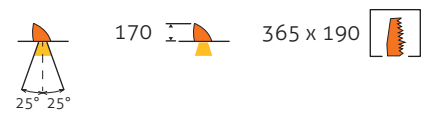

15°	30°	45°	60°	Watt	€
	Fish	2x2000lm 131101	131102	131103	131104	2x17W	320,-
	3000K CRI>90	2x2000lm 131105	131106	131107	131108	2x21W	320,-
	2700K gold	2x2000lm 131109	131110	131111	131112	2x19W	320,-
	2400K gold+	2x2000lm 131113	131114	131115	131116	2x30W	320,-
	Meat+	2x2000lm 131117	131118	131119	131120	2x30W	320,-
	Fresh meat	2x2000lm 131121	131122	131123	131124	2x32W	320,-

Accessoires		
000080	Honeycomb black // Honingraat zwart Ø 106	19,-
154024	Cable Male GST18 // Aansluitsnoer Male GST18 0,5m	5,-
154025	Cable Male GST18 // Aansluitsnoer Male GST18 2m	10,-
154026	Eurocable // Eurosnoer 2m	4,50

Lightsource // Lichtbron LED
CRI // Kleurweergave index > 90
Material // Materiaal Aluminium
Cooling // Koeling Passive // Passief
Cos phi > 0,9
Driver External // Extern
IP IP20
Colors // Kleuren .01 White // Wit
.02 Black // Zwart

Glass Cover // Afdekplaat glas Included // Inclusief

Options on request Dimmable
Emergency

Opties op aanvraag Dali dimbaar
Casambi dimbaar
Nood