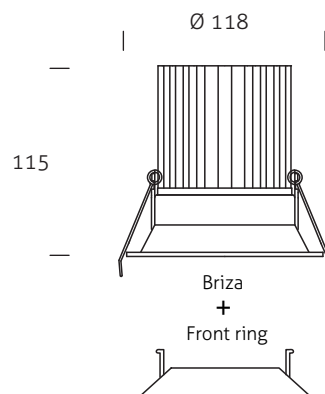

BRIZA

RECESSED SPOT // INBOUW SPOT

	16°	27°	36°	Watt	€
1500lm					
2700K	146025	146026	146027	12W	150,-
3000K	146028	146029	146030	12W	150,-
4000K	146031	146032	146033	12W	150,-
3000lm					
2700K	146034	146035	146036	22W	170,-
3000K	146037	146038	146039	22W	170,-
4000K	146040	146041	146042	22W	170,-

Lightsource // Lichtbron	LED
CRI // Kleurweergave index	> 80
Material // Materiaal	Aluminium
Cooling // Koeling	Passive // Passief
Cos phi	> 0,9
Driver	Included, external // Inclusief, extern
IP	IP20/IP20
Colors // Kleuren	.01 White // Wit
	.02 Black // Zwart
On request // Op aanvraag	.RAL Color // Kleur
	Dali dimbaar
	Casambi dimbaar
	Fase afsnij dimbaar
	Nood

Accessoires		
146901	Front ring white // Ring wit	10,-
146902	Front ring black // Ring zwart	10,-
146909	Front ring gold // Ring goud	10,-
-		
154024	Cable Male GST18 // Aansluitsnoer Male GST18 0,5m	5,-
154025	Cable Male GST18 // Aansluitsnoer Male GST18 2m	10,-
154026	Eurocable // Eurosnoer 2m	4,50