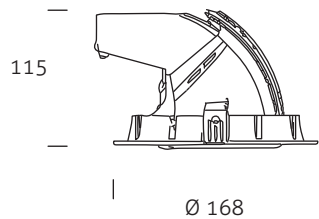

Square		€
Single	184204	25,-
Double	184205	40,-

PRUNUS

RECESSED SPOT // INBOUW SPOT

- 1500lm
- 2500lm
- 3500lm

- 2700K
- 3000K
- 4000K

- ▲ 12°
- ▲ 24°
- ▲ 36°
- ▲ 60°

	12°	24°	36°	60°	Watt	€
1500lm						
2700K	107013	107019	107014	107032	12W	150,-
3000K	107015	107016	107020	107033	12W	150,-
4000K	107017	107018	107021	107034	12W	150,-
2500lm						
2700K	107003	107004	107022	107035	19W	160,-
3000K	107005	107006	107023	107036	19W	160,-
4000K	107007	107008	107024	107037	19W	160,-
3500lm						
2700K	107009	107002	107025	107038	28W	170,-
3000K	107010	107001	107026	107039	28W	170,-
4000K	107011	107012	107027	107040	28W	170,-