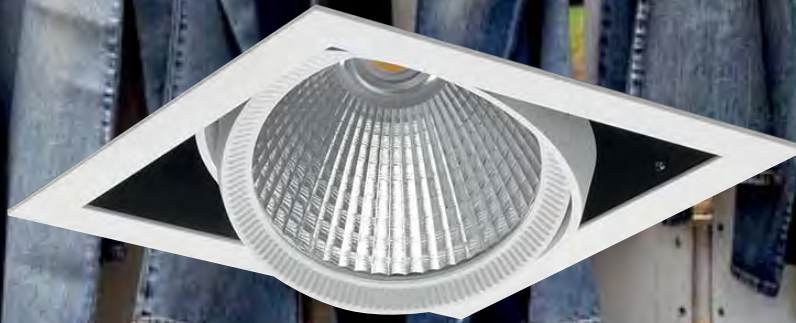

PANSA FASHION

FASHION RECESSED CARDANIC // INBOUW CARDANISCH

1500lm

3000lm

4500lm

3250K

15°

30°

45°

60°

	15°	30°	45°	60°	Watt	€
1500lm						
3250K	130201	130202	130203	130204	13W	210,-
3000lm						
3250K	130205	130206	130207	130208	28W	210,-
4500lm						
3250K	130209	130210	130211	130212	41W	210,-

Accessoires		
000080	Honeycomb black // Honingraat zwart Ø 106	19,-
000081	Glass cover // Glas afdekplaat Ø 106	10,-
154024	Cable Male GST18 // Aansluitsnoer Male GST18 0,5m	5,-
154025	Cable Male GST18 // Aansluitsnoer Male GST18 2m	10,-
154026	Eurocable // Eurosnoer 2m	4,50

Lightsources // Lichtbron	LED
CRI // Kleurweergave index	95
Material // Materiaal	Aluminium
Cooling // Koeling	Passive // Passief
Cos phi	> 0,9
Driver	Included, external // Inclusief, extern
IP	IP20
Colors // Kleuren	.01 White // Wit .02 Black // Zwart
Options on request	Dimmable Emergency

Opties op aanvraag	Dali dimbaar Casambi dimbaar Nood