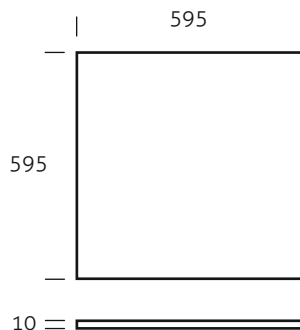

Watt	€
595x595mm		
4000lm		
3000K	100014 40W	op aanvraag
4000K	100015 40W	op aanvraag

1195x295mm		
4000lm		
3000K	100016 40W	op aanvraag
4000K	100017 40W	op aanvraag

Accessoires		
000001	Suspension accessoires // Pendel set	16,-
000003	Surface mounting frame // Opbouwframe 602x602	45,-
000004	Surface mounting frame // Opbouwframe 1202x302	49,-
154024	Cable Male GST18 // Aansluitsnoer Male GST18 0,5m	5,-
154025	Cable Male GST18 // Aansluitsnoer Male GST18 2m	10,-
154026	Eurocable // Eurosnoer 2m	4,50

Lightsource // Lichtbron	LED
CRI // Kleurweergave index	> 80
Material // Materiaal	Aluminium
Cooling // Koeling	Passive // Passief
Cos phi	> 0,95
Driver	Included, external // Inclusief, extern
IP	IP20
Colors // Kleuren	White // Wit
Options on request	Dimmable Emergency

Opties op aanvraag	Dali dimbaar Casambi dimbaar Nood