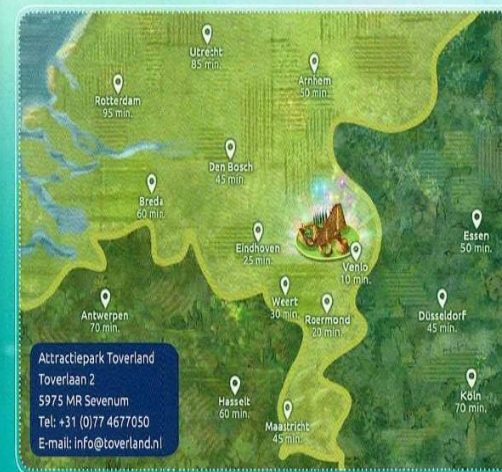

Attractiepark Toverland
Toverlaan 2
5975 MR Sevenum
Tel: +31 (0)77 4677050
E-mail: info@toverland.nl

Tickets met korting / Tickets mit Rabatt
www.toverland.com

2018

— ATTRACTIEPARK —

TOVERLAND