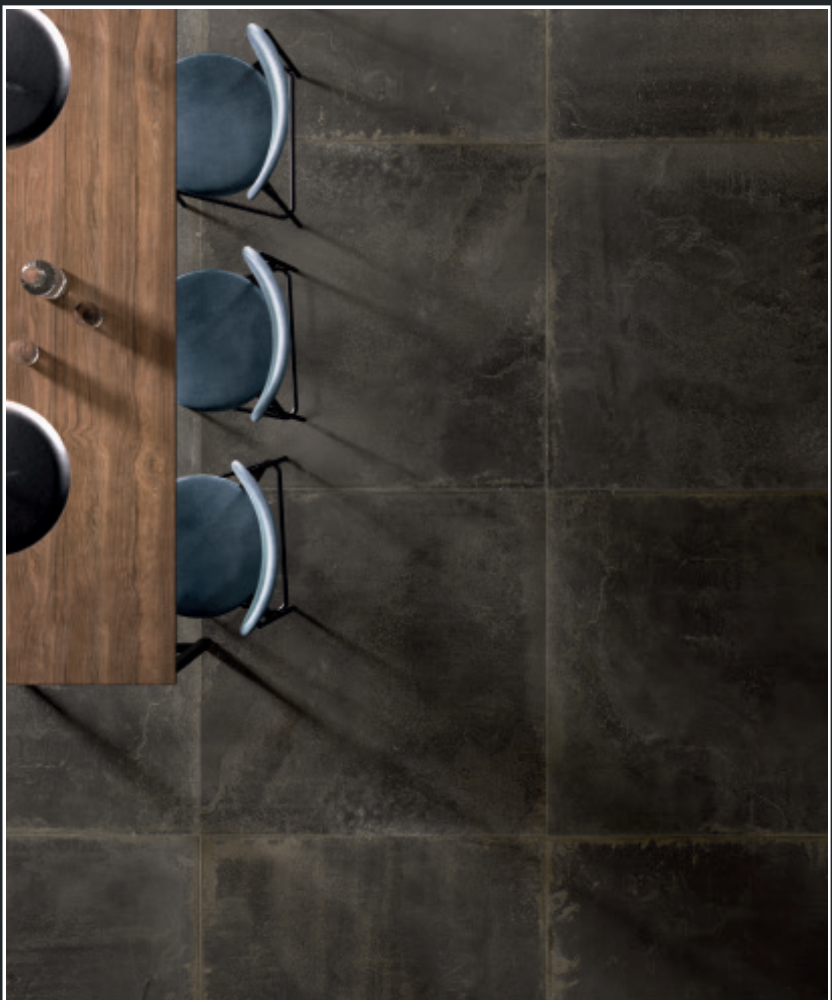

120x120 ret 90x90 ret 60x60 ret
60x120 ret 20x20 ret 30x60 ret

10mm

Niet beschikbaar
Pas disponible

Revoir Paris Atelier Wall

Over de boord geëmailleerd wandtegel - Oorsprong 
Carrelage mural émaillé sur les bords - Origine