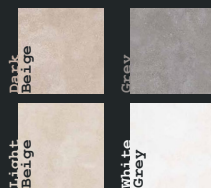

20x20 80x80
15x15 60x60

8mm
20mm

Beschikbaar in 20x20, 60x60 en 80x80
Disponible en 20x20, 60x60 et 80x80

Laminaat - Parket - Livyn

Icon

Volkeramisch - Oorsprong
Grès cérame - Origine

60x60 Ret
30x60 Ret

10mm