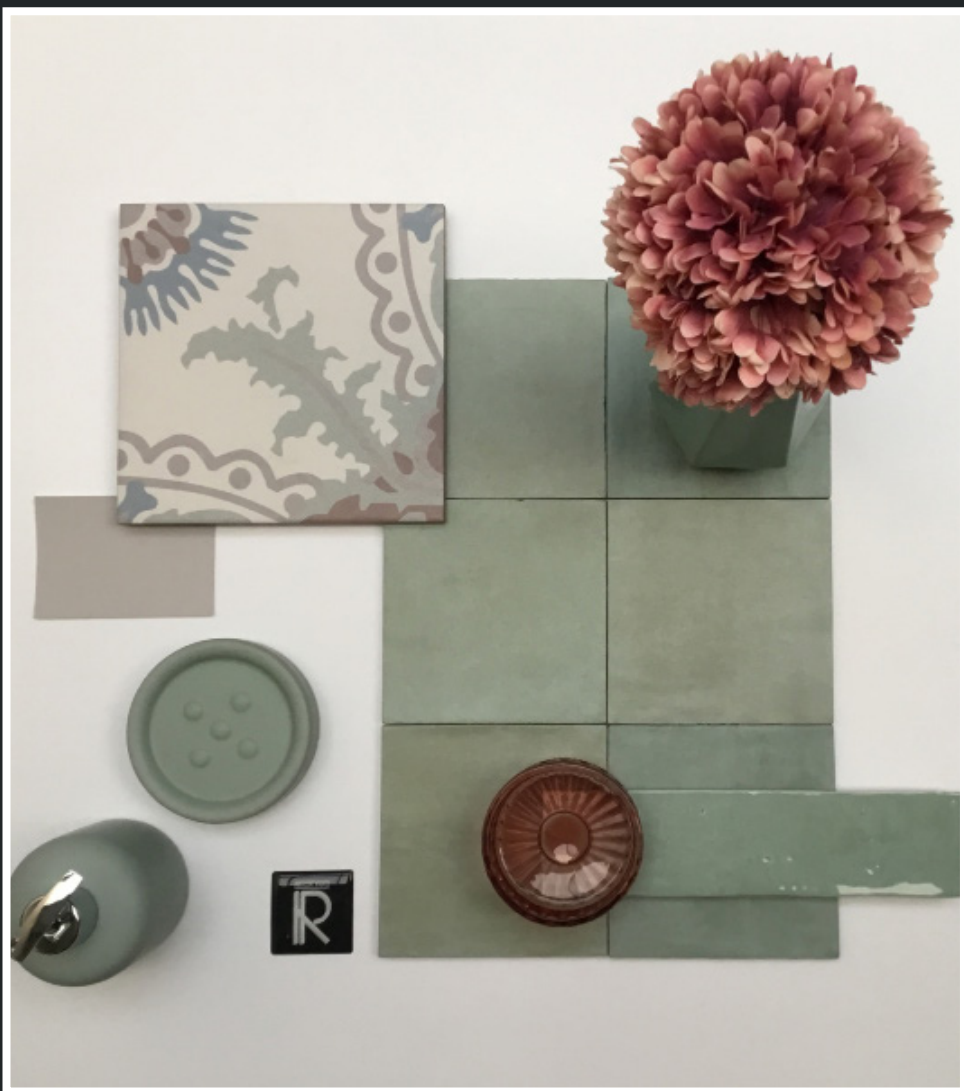

Revoir Paris Atelier Floor

Volkeramisch - Oorsprong
Grès cérame - Origine

14x14

8.5mm

Bianc de Irin

Taupe

Gris

Noir

Bordeaux

Vieux_Rose

Bleu_Marine

Bleu_Lumière

Turquoise

Vert_d'au

Vert_Emeraude