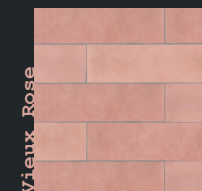

120x120 ret 90x90 ret 60x60 ret
60x120 ret 20x20 ret 30x60 ret

10mm

Niet beschikbaar
Pas disponible

Revoir Paris Atelier Wall

Over de boord geëmailleerd wandtegel - Oorsprong 
Carrelage mural émaillé sur les bords - Origine

6.2x25
10x10

11mm

Bianc de Iain

Taupe

Gris

Noir

Bordeaux

Vieux_Rose