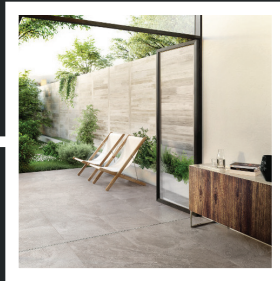

TEGEL CONCEPT

TEGELS - CARRELAGES - FLIESEN - TILES - CERAMICA

Your dream, Our design