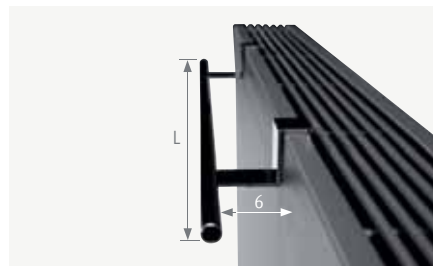

HANDDOEKHOUDER

in verchromd aluminium

CODE	L	€
5501.001	56	195,20
5501.002	66	195,20