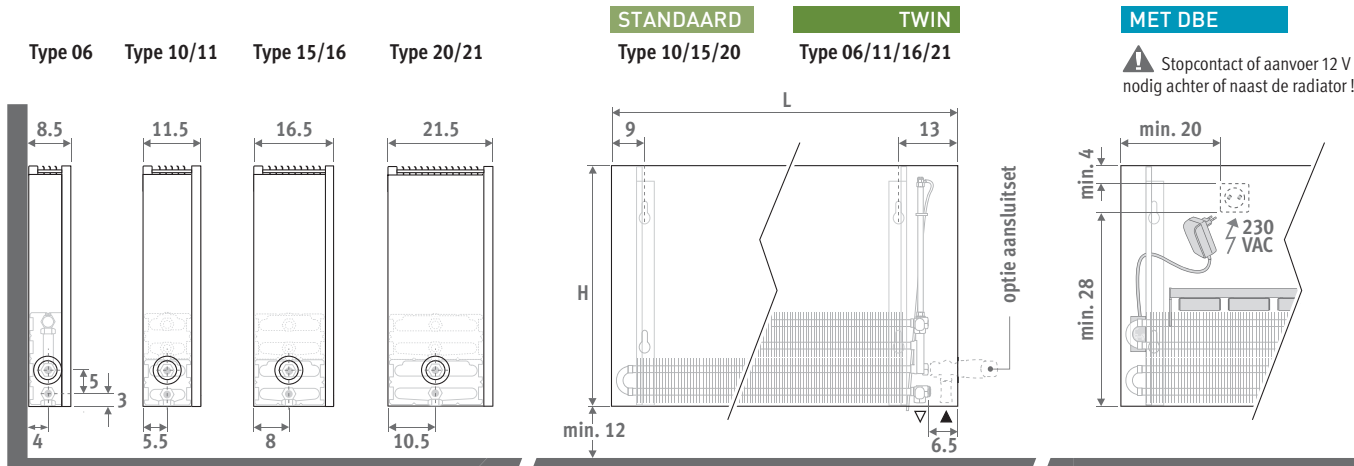

design award  
winner

OPTIE DBE voor compacte afmetingen bij superlage watertemperaturen vanaf 28 °C.

LOW-H<sub>2</sub>O  
VERKOZEN TOT  
ZUINIGSTE  
RADIATOR

STRADA

## AFMETINGEN (in cm)