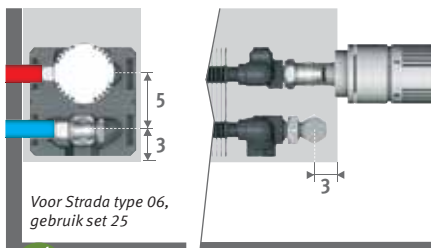

## AANSLUITSETS

Naar de wand, volledig verborgen binnen de bekleding

Inclusief thermostaatkop en klemkoppelingen Euroconus 3/4"

Voor Strada type 06, gebruik set 25

set 225

CODE 2-PIJP

COLO.SW2.JC.4...

64,00