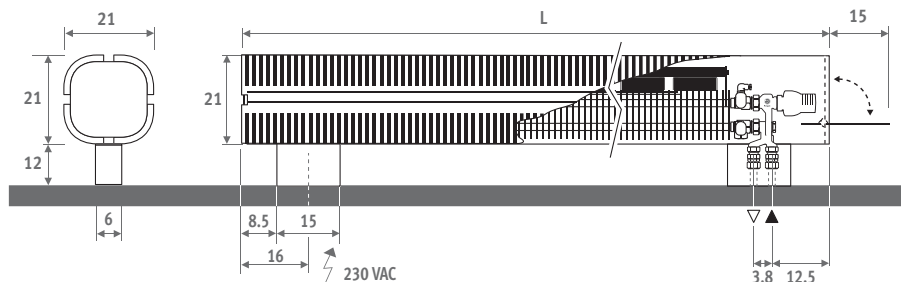

KNOCKONWOOD VRIJSTAAND DBE

KNOCKONWOOD VRIJSTAAND DBE

KNUF. 021 LLL 15.XXX/DBE/...

VOLLEDIG VOORGEMONTEERD MET DBE, AANSLUITSET EN BEDIENING

L	STANDBY*			COMFORT			€	
	Type	Watt 75/65	Watt 55/45	Watt 75/65	Watt 55/45	Watt 35/30	cat. 1	cat. 2
110	15	1178	575	1678	1007	420	3073,30	3472,90
130	15	1414	690	2164	1298	541	3488,70	3937,60
170	15	1885	920	2885	1731	721	4152,20	4682,60
210	15	2356	1150	3606	2164	902	4872,50	5492,30

BESTELCODE

code	hoogte	lengte	type	hout
KNUF . 021	110	15	. XXX	/DBE/...
code houtsoort invullen				
klemkoppeling M24 invullen				
			Dunwandig metaal 14/1	114
			Dunwandig metaal 15/1	115
			Dunwandig metaal 16/1	116
			VPE/ALU 16/2	616
(andere klemkoppelingen zie "Aansluitsets en Ventielen")				