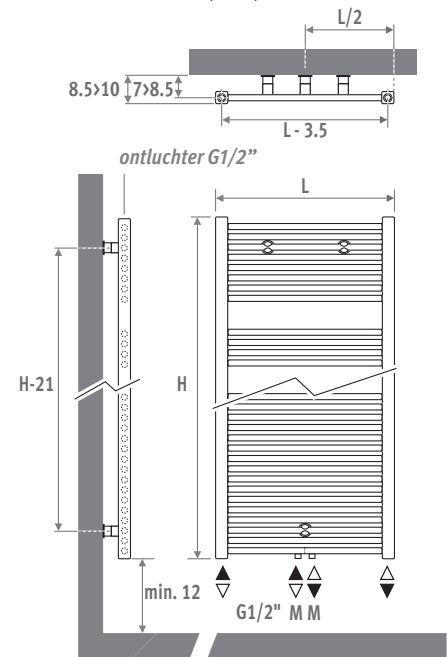

AFMETINGEN (in cm)

LEVERING

- middenaansluiting MM beneden:
- wandbevestigingsset
- gechromeerde ontluchter en 3 dichte stoppen G1/2"

KLEUREN

Milieuvriendelijk gelakt met krasvaste poedercoating met hoge UV-bestendigheid.

Standaard kleuren:

- verkeerswit RAL 9016 (233), glad satijnglanzend uitzicht
- zandstraalgrijs (001), fine texture metallic

Andere kleuren: zie kleurenkaart.

Ook in chroomuitvoering verkrijgbaar.

AANSLUITING

Code:

1ste cijfer = aanvoer

2 de cijfer = retour

Standaardaansluiting:

- universele onderaansluiting MM, aanvoer links of rechts. Aansluiting 18 of 81 ook mogelijk.

Andere aansluitingen:

Bij opgave van een andere aansluitcode dan MM wordt deze aansluiting verwijderd.

(geen meerprijs - verlengde levertijd)

- bovenaansluiting: code 45 of 54 opgeven. Straalpijp wordt meegeleverd, te monteren in de retour. Ontluchter te voorzien op de centrale verwarmingsleiding.
- zij aansluiting: code 32, 67, 41 of 58 opgeven
- eenpuntsaansluiting: zie hoofdstuk "Aansluitsets & Ventielen" - set 81/82. Niet mogelijk bij toestel op voeten.
- eenpijpsaansluiting ook mogelijk met code MM en ventielset 41 of 42.
- elektro-weerstand en mixte: zie "Onderdelen & Opties"