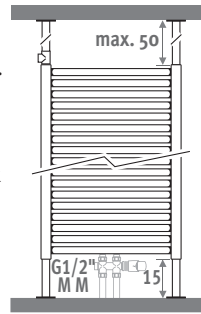

MEERPRIJS VRIJSTAANDE PLAATSING

Niet combineerbaar met electro uitvoering. Hoogte 175 en 205 cm.

Levering:

- 2 voeten
 - 2 plafondsteunen
 - 1 gechroomd T-stuk G1/2"
 - 1 gechromeerde ontluchter G1/2"
 - aansluiting MM
- Aanbevolen aansluitset: set 42