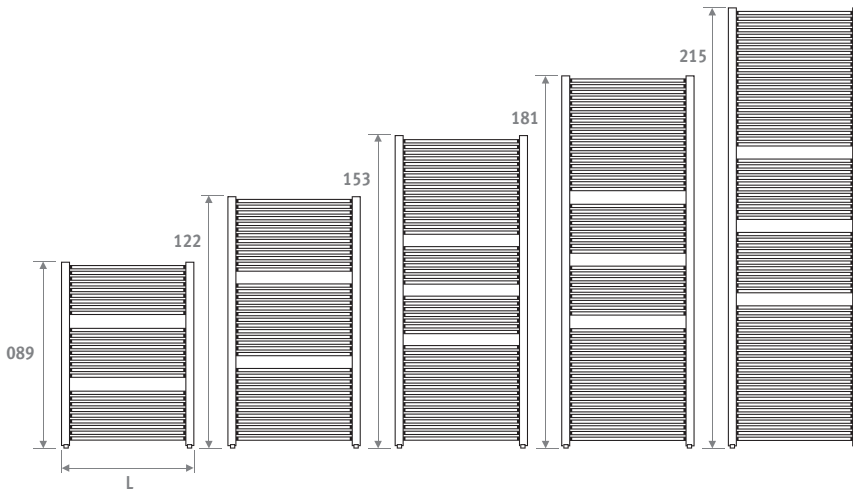

AANSLUITSETS

Aansluitset naar de wand Jaga Danfoss dubbel haaks

Inclusief thermostaatkop en klemkoppelingen

set 88	Naar de wand	€
	CODE.DHR.CD.1...	183,20

code klemkoppeling invullen

Dunwandig metaal 15/1	115
Dunwandig metaal 16/1	116
Dunwandig metaal 18/1	118
VPE/ALU 16/2	316
VPE/ALU 18/2	318

Andere aansluitsets en klemkoppelingen

Zie hoofdstuk "Aansluitsets & Ventielen" voor alle aansluitmogelijkheden en technische informatie.

Ook verkrijgbaar zonder handdoekopeningen: zie www.jaga.com

ACCOLADE SANI

code hoogte lengte kleur aansl.
ACSW . 089 050 . XXX /18
kleurcode invullen —

	Watt 75/65	Watt 55/45	€ st. kleur	€ andere
L H 089				
050	502	260	526,20	631,40
065	629	325	619,60	743,40
080	756	391	646,00	775,30
095	883	457	681,50	817,80
L H 122				
050	688	355	669,80	803,60
065	882	457	713,90	856,60
080	1075	559	758,50	910,20
095	1269	661	802,40	962,70
L H 153				
050	827	425	750,40	900,30
065	1065	552	799,90	959,80
080	1303	680	850,10	1020,00
095	1542	808	898,90	1078,70
L H 181				
050	982	503	824,90	990,00
065	1263	656	881,80	1058,20
080	1545	809	944,60	1133,40
095	1826	962	1006,90	1208,40
L H 215				
050	1171	598	956,90	1148,40
065	1494	777	1041,20	1249,50
080	1818	957	1125,30	1350,20
095	2141	1136	1209,70	1451,60

EN442 afgifte bij 20°C