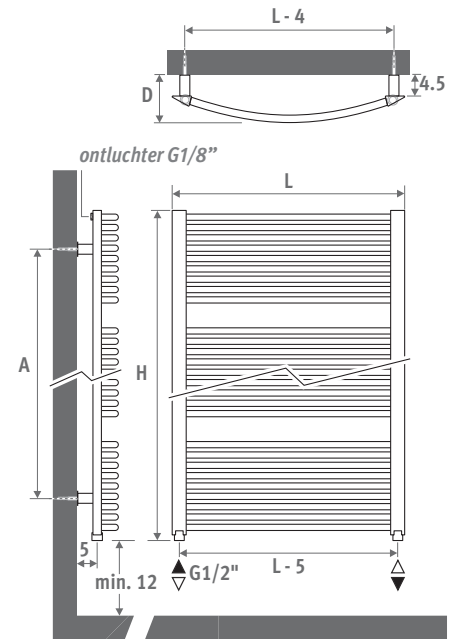

AFMETINGEN (in cm)

L	D	H	A
050	10.3	089	67.0
065	10.6	122	101.1
080	10.7	153	131.5
095	11.0	181	137.0
		215	137.0

LEVERING

- aansluiting 18/81 beneden
- wandbevestigingsset
- gechromeerde ontlufter G 1/8"

AANSLUITING

Code:

1ste cijfer = aanvoer

2 de cijfer = retour

Standaardaansluiting:

code 18.

Aansluiting 18 of 81 mogelijk.

Andere aansluitingen (geen meerprijs)

code hoogte lengte kleur aansl.
ACSW . 089 050 . XXX /18
kleurcode invullen —

	Watt 75/65	Watt 55/45	€ st. kleur	€ andere
L H 089				
050	502	260	526,20	631,40
065	629	325	619,60	743,40
080	756	391	646,00	775,30
095	883	457	681,50	817,80
L H 122				
050	688	355	669,80	803,60
065	882	457	713,90	856,60
080	1075	559	758,50	910,20
095	1269	661	802,40	962,70
L H 153				
050	827	425	750,40	900,30
065	1065	552	799,90	959,80
080	1303	680	850,10	1020,00
095	1542	808	898,90	1078,70
L H 181				
050	982	503	824,90	990,00
065	1263	656	881,80	1058,20
080	1545	809	944,60	1133,40
095	1826	962	1006,90	1208,40
L H 215				
050	1171	598	956,90	1148,40
065	1494	777	1041,20	1249,50
080	1818	957	1125,30	1350,20
095	2141	1136	1209,70	1451,60