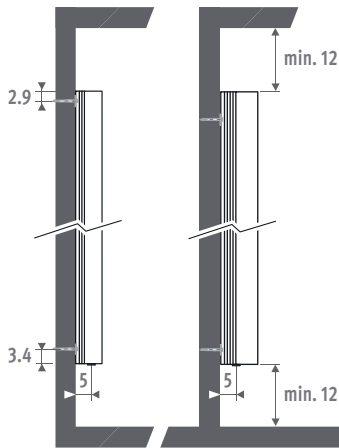

<< PRIMO zijzicht op het achterliggende verticale designrooster.

VERTIGA

AFMETINGEN (in cm)

Primo	D = 9.2			D = 13.2		
Glow Dunes	D = 11.5			D = 15.8		
Kirei						
L	41	52	65	53	70	90
C	20.6	31.6	44.6	27.8	44.8	64.8