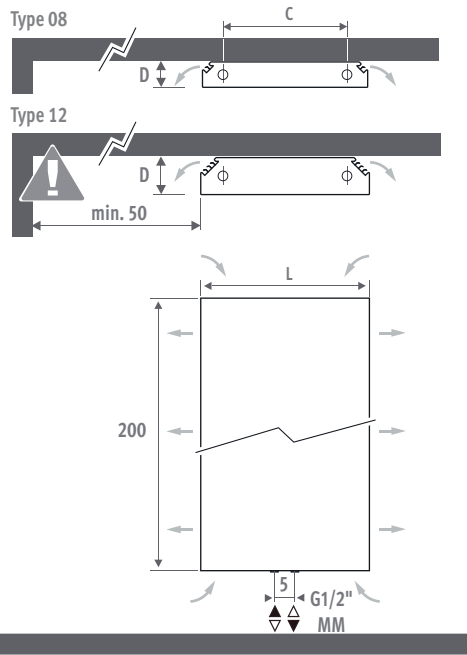

<< PRIMO zijzicht op het achterliggende verticale designrooster.

VERTIGA

AFMETINGEN (in cm)

Primo	D = 9.2			D = 13.2		
Glow Dunes	D = 11.5			D = 15.8		
Kirei						
L	41	52	65	53	70	90
C	20.6	31.6	44.6	27.8	44.8	64.8