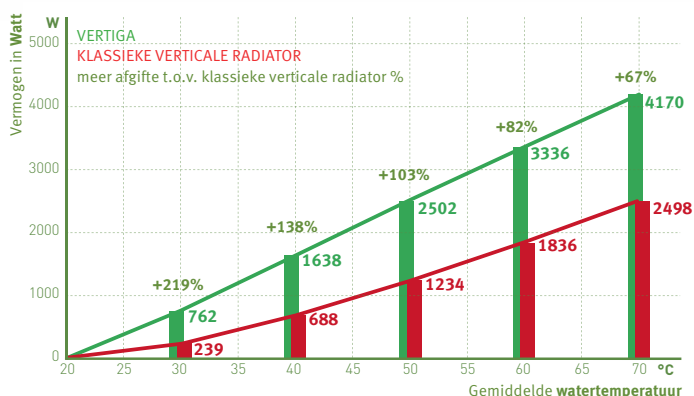

DE TOP PERFORMER FACTOR

Het nieuwe verticale radiatorsysteem voor een veel hoger vermogen

VERTIGA PRIMO

Bekleding uitvoering primo
Gelakt staal

Volledig voorgemonteerde cassette.
Eenvoudig te installeren.

Geluidloze boosters

Geluidsisolatie voor
fluisterstille werking

2 corrosievrije Low-H₂O
warmtewisselaars in
koper/aluminium

Voorgeperforeerde openingen
voor elektrische doorvoer

12V voeding en sturing
volledig zelfregelend

Geluidloze boosters

Pencil-proof luchtinlaat
boven en beneden

Traditionele MM aansluiting

Verborgen verticale designroosters richten de
warme lucht de kamer in over de hele hoogte

UNIEKE PRESTATIES

perfecte opwarming van de ruimte door
zijdelingse warmte distributie over de
volledige hoogte van het toestel

9x snellere opwarming

zeer hoog vermogen, bij superlage
watertemperaturen

10% tot 30% energiebesparing ten opzichte
van vloerverwarming of zware radiatoren

volautomatische werking via
watertemperatuur-detectie

VERMOGEN IN FUNCTIE VAN WATERTEMPERATUUR

Vertiga en een klassieke verticale radiator van gelijke afmetingen.
Geluidsdruk Vertiga max. 28 dbA (medium stand).